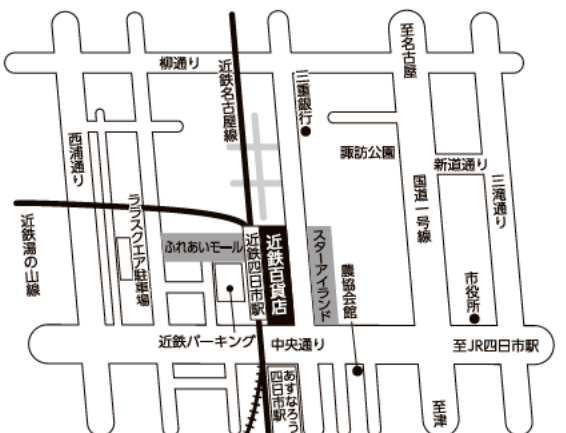

④ 駅員制服試着体験

好きな制服を着て、大きな鉄道写真を背景に記念写真を撮ることができます。親子で着られる制服もあります。

⑤ プラスチックレール鉄道おもちゃの運転会

自分の列車をお持ちのお子様などは、ジオラマで走らせることができますので、列車にお名前をお書きのうえお持ちください。

⑥ 沿線ご当地キャラクターによる出迎え、撮影会

入り口で、ご当地キャラクターが順にお出迎えをしてくれます。また、ご当地キャラクターが集合した撮影会も行います。

⑦ 運転シミュレーター体験

沿線風景などを再現した鉄道運転シミュレーターの操作体験ができます。

⑧ プラバンキーホルダー・オリジナル缶バッジづくり

列車に色を塗って、あなただけのキーホルダーや缶バッジをつくることができます(数量限定)。

⑨ リニア中央新幹線 PR コーナー

三重県が大きな期待を寄せている現在建設中のリニア中央新幹線について、DVDの上映などによりそのしくみや効果などを紹介します。

主催

三重県鉄道網整備促進期成同盟会(三重県、津市、四日市市、伊勢市、松阪市、桑名市、鈴鹿市、尾鷲市、亀山市、鳥羽市、熊野市、いなべ市、伊賀市、朝日町、多気町、大台町、玉城町、度会町、大紀町、南伊勢町、紀北町、御浜町、紀宝町)