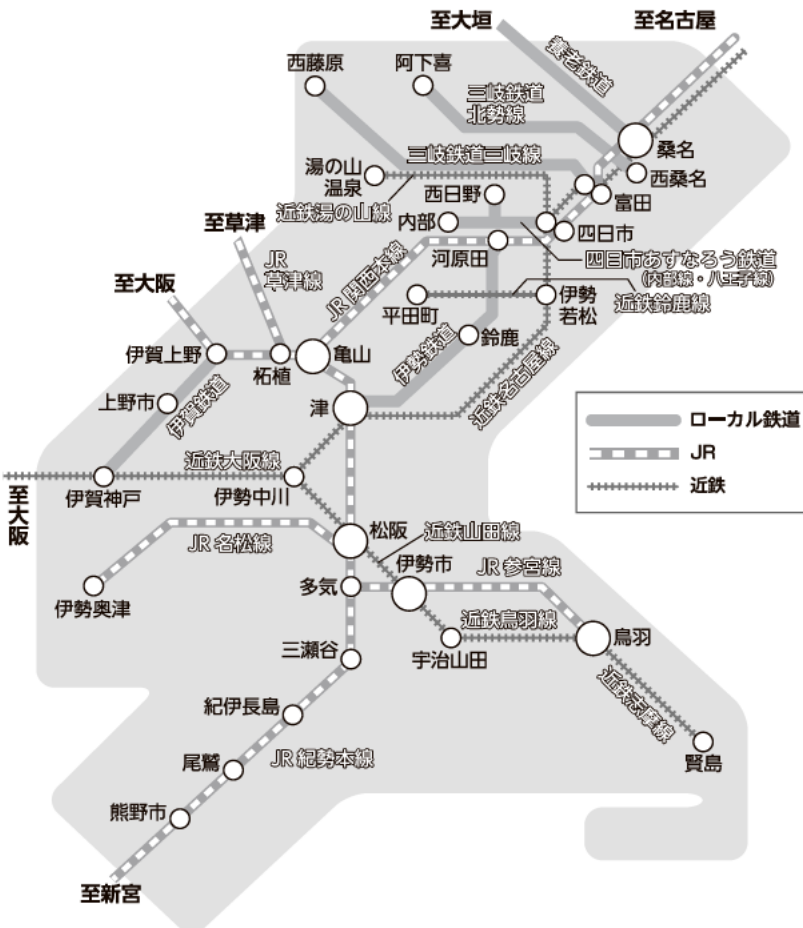

モビリティ・マネジメントをご存知ですか！

一人ひとりが自らの移動手段を見つめ直し、おでかけの内容などに応じて、自家用車、公共交通機関、自転車や徒歩などを上手に使い分けることで、暮らしやすい社会にしていこうとする考え方です。

こうした中、公共交通機関の一つとして、三重県には多くの魅力あふれる鉄道があり、私たちの生活や活動を支えています。今回の催しを通じて、鉄道への関心や親しみをもっといただき、実際にお子さんやお孫さんと一緒に鉄道を利用してお出かけしていただくと幸いです。

楽しいイベント盛りだくさん！

① PR・体験・物販ブース

鉄道や沿線の魅力を紹介するほか、きっぷに日付を入れたりする体験などもできます。また、鉄道グッズなどの販売も行います。

② クイズラリー

ブースを巡ってクイズに答えていただきます。全問正解すると、ステキなノベルティをプレゼントします。

③ ビンゴ大会

専用シートをもらってクイズラリーに挑戦していただきます。

全問正解すると、ビンゴカードをお渡しします。(小学生以下のお子様限定。先着50名様×3回)

④ 駅員制服試着体験

好きな制服を着て、大きな鉄道写真を背景に記念写真を撮ることができます。親子で着られる制服もあります。

⑤ プラスチックレール鉄道おもちゃの運転会

自分の列車をお持ちのお子様などは、ジオラマで走らせることができますので、列車にお名前をお書きのうえお持ちください。

⑥ 沿線ご当地キャラクターによる出迎え、撮影会

入り口で、ご当地キャラクターが順にお出迎えをしてくれます。また、ご当地キャラクターが集合した撮影会も行います。

三重県公共交通

検索