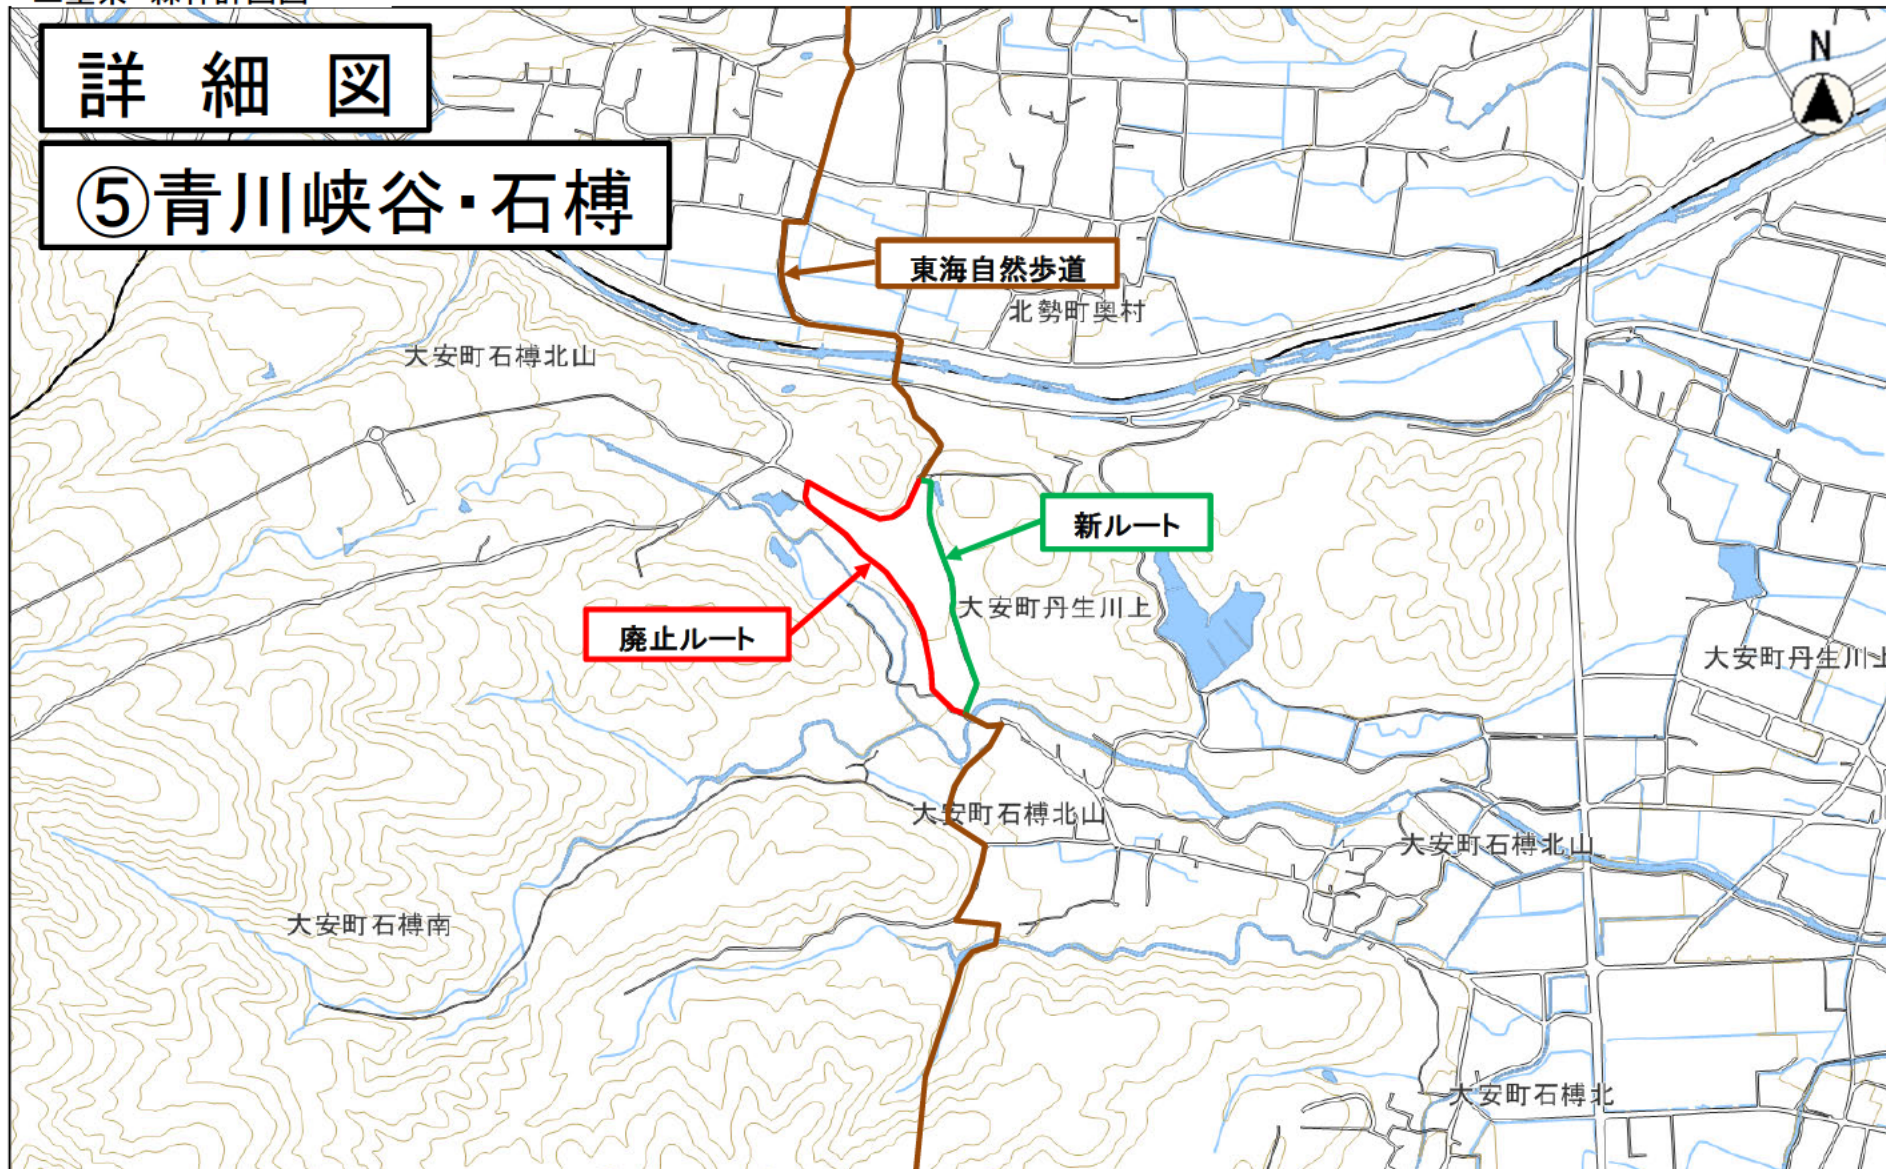

詳細図

⑤青川峡谷・石榑

縮尺 1 : 10000

三重県東海自然歩道ガイドマップ