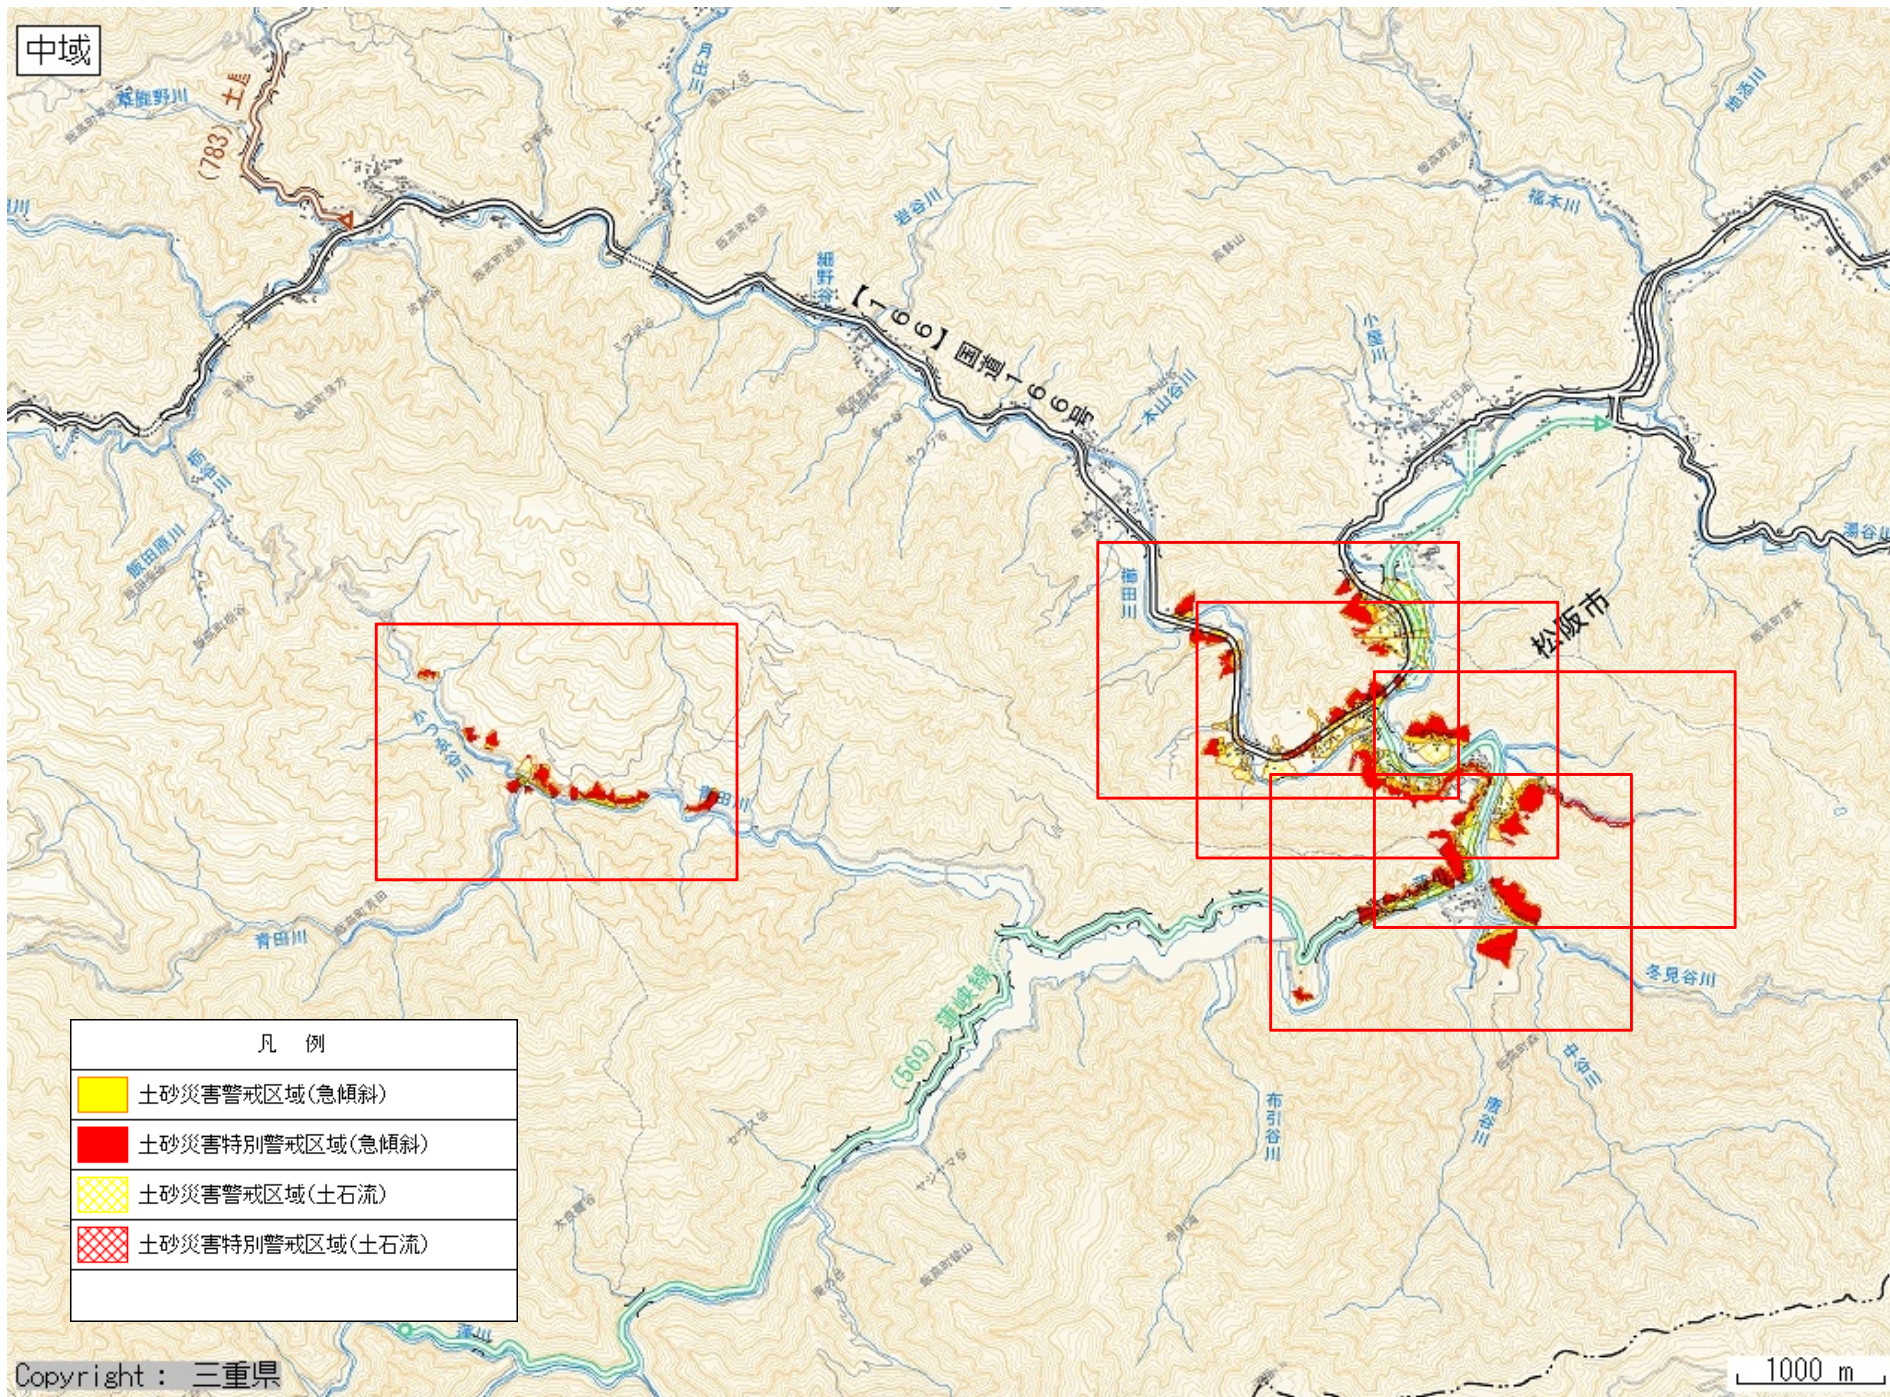

広域

松阪市飯高町森・青田

詳細①

詳細③

凡例

	土砂災害警戒区域(急傾斜)
	土砂災害特別警戒区域(急傾斜)
	土砂災害警戒区域(土石流)
	土砂災害特別警戒区域(土石流)

詳細④

凡 例	
	土砂災害警戒区域(急傾斜)
	土砂災害特別警戒区域(急傾斜)
	土砂災害警戒区域(土石流)
	土砂災害特別警戒区域(土石流)

詳細⑤

凡 例	
	土砂災害警戒区域(急傾斜)
	土砂災害特別警戒区域(急傾斜)
	土砂災害警戒区域(土石流)
	土砂災害特別警戒区域(土石流)