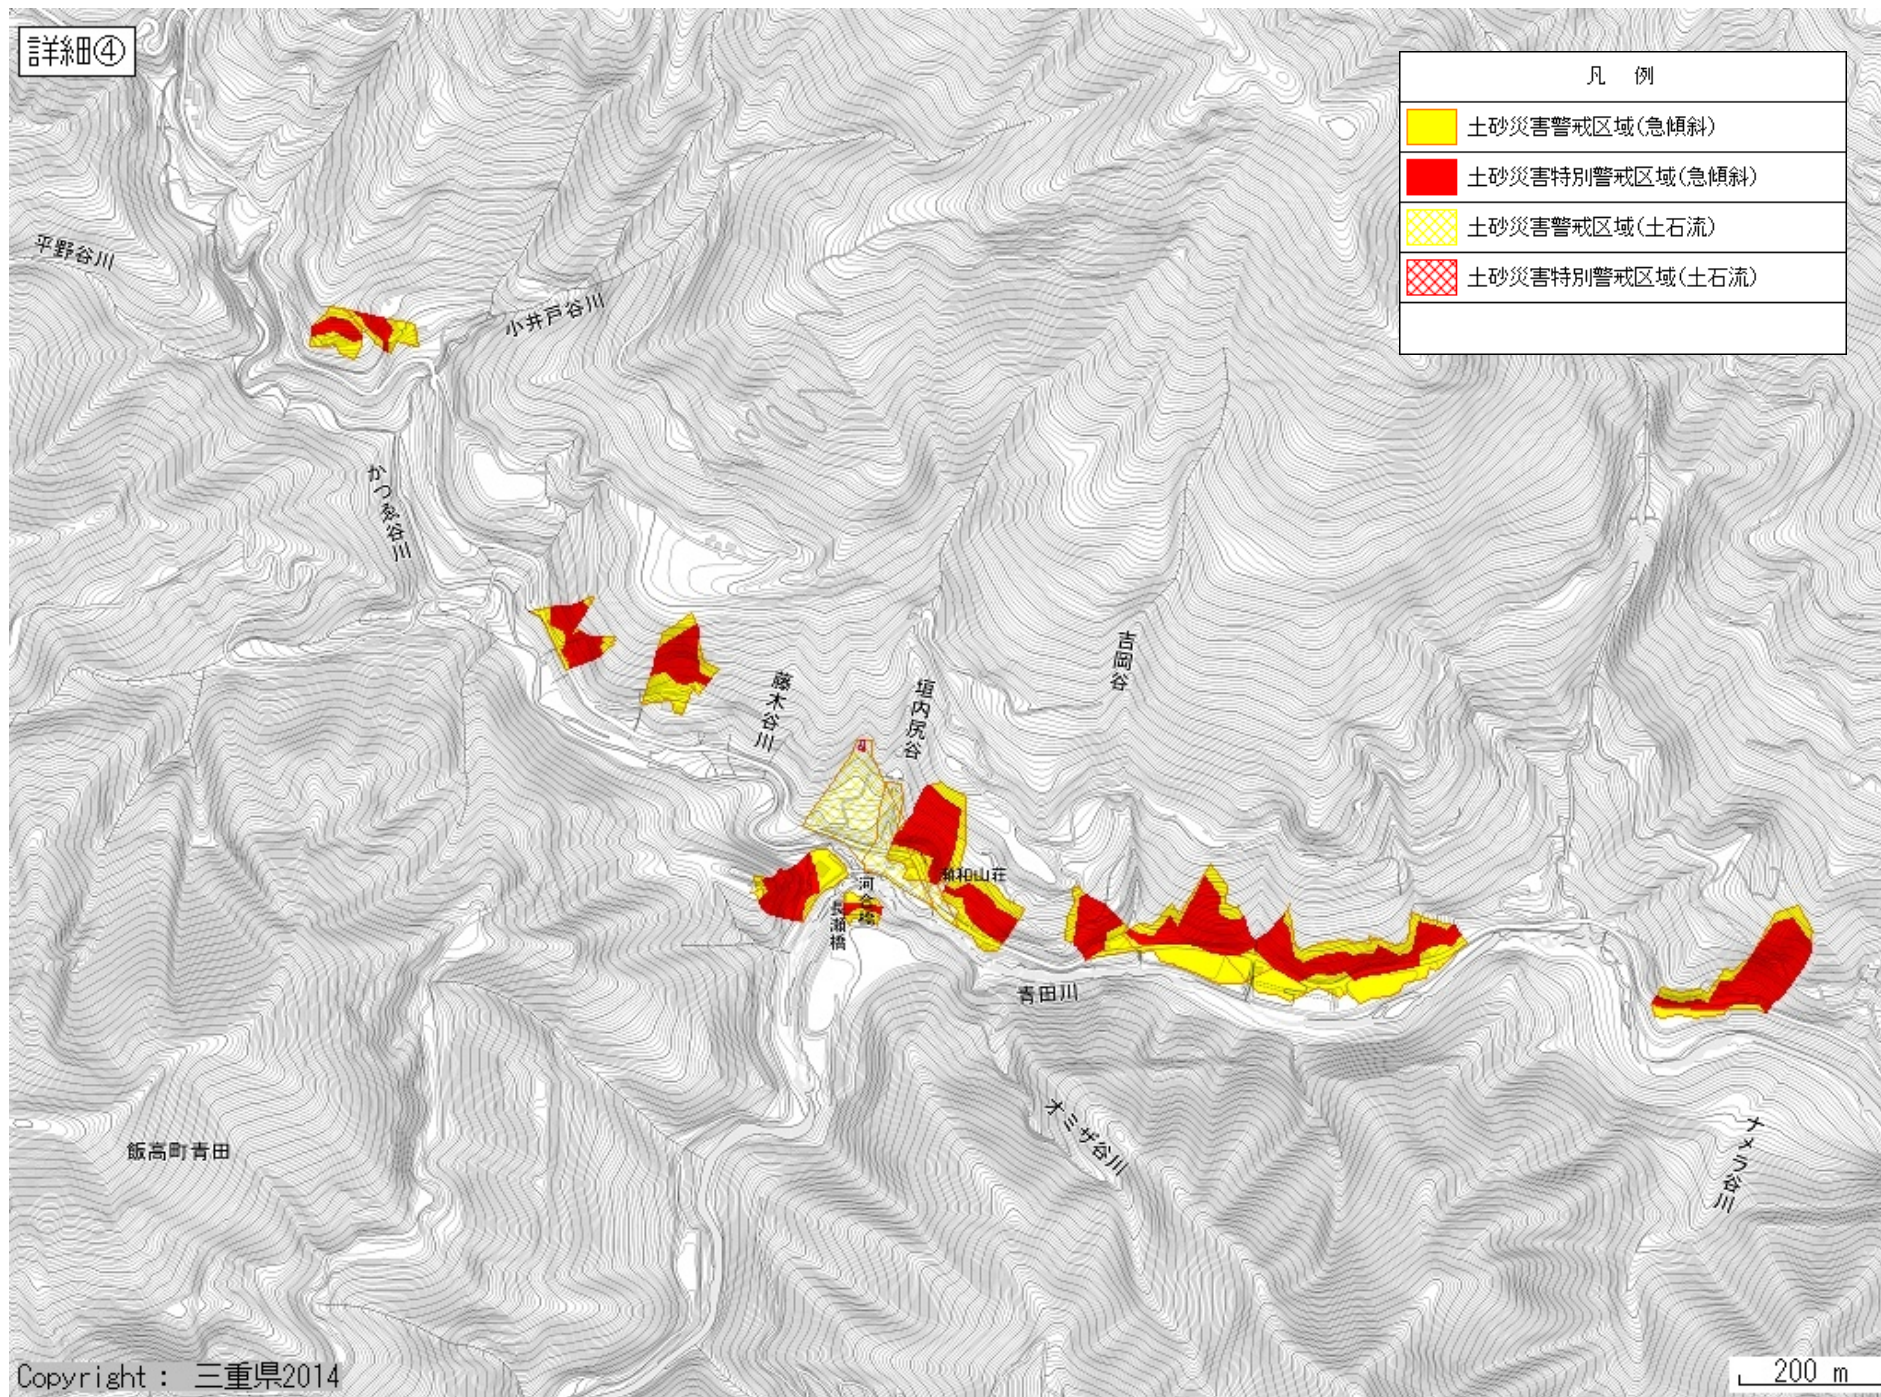

広域

松阪市飯高町森・青田

詳細①

詳細③

凡例

	土砂災害警戒区域(急傾斜)
	土砂災害特別警戒区域(急傾斜)
	土砂災害警戒区域(土石流)
	土砂災害特別警戒区域(土石流)

詳細④

凡 例	
	土砂災害警戒区域(急傾斜)
	土砂災害特別警戒区域(急傾斜)
	土砂災害警戒区域(土石流)
	土砂災害特別警戒区域(土石流)

詳細⑤

凡 例	
	土砂災害警戒区域(急傾斜)
	土砂災害特別警戒区域(急傾斜)
	土砂災害警戒区域(土石流)
	土砂災害特別警戒区域(土石流)