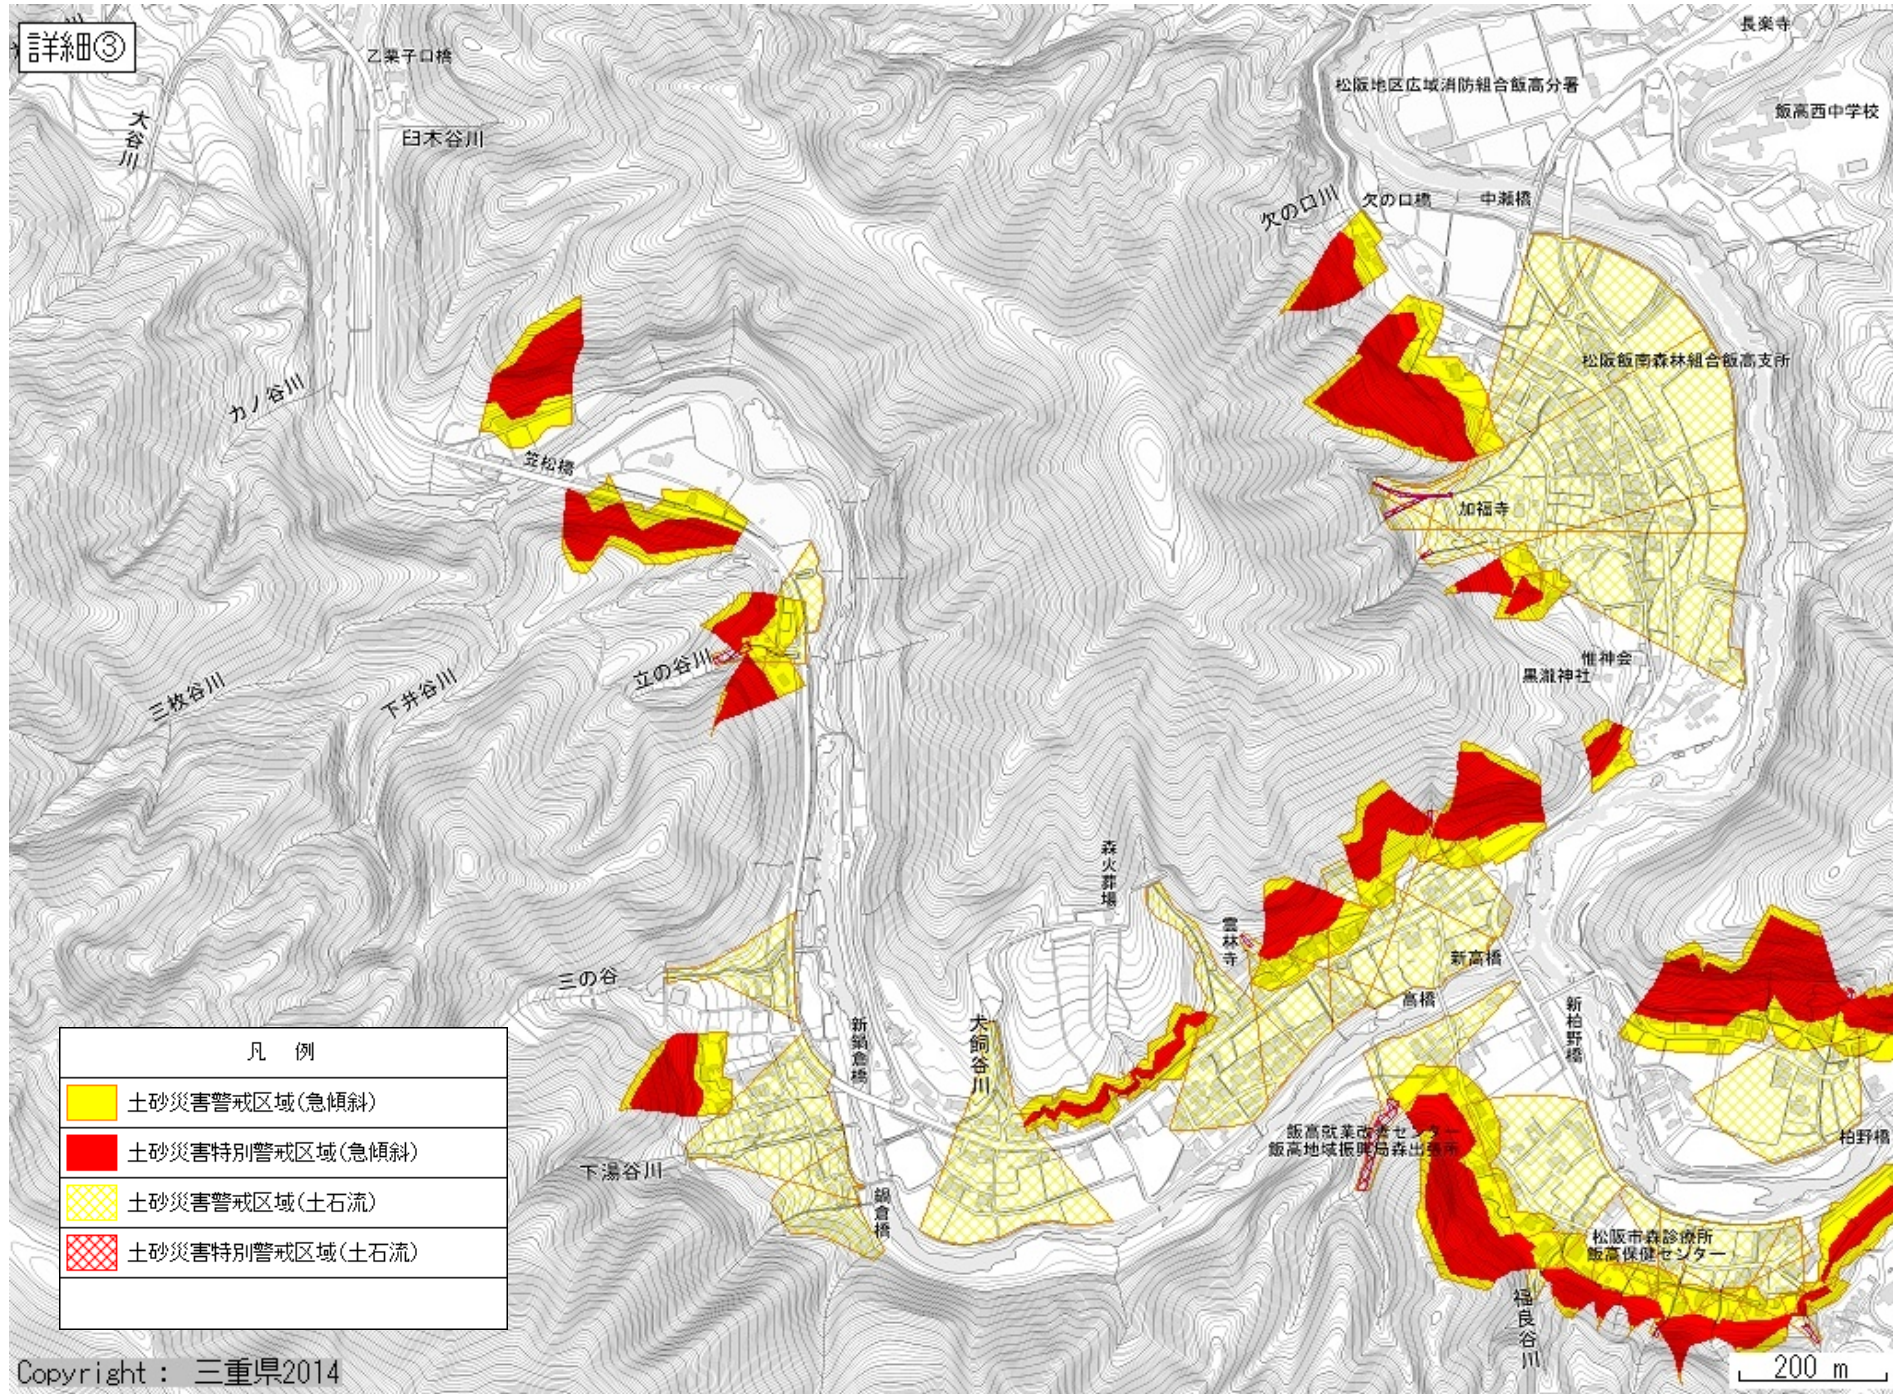

広域

松阪市飯高町森・青田

詳細①

詳細③

凡例

	土砂災害警戒区域(急傾斜)
	土砂災害特別警戒区域(急傾斜)
	土砂災害警戒区域(土石流)
	土砂災害特別警戒区域(土石流)

詳細④

凡 例	
	土砂災害警戒区域(急傾斜)
	土砂災害特別警戒区域(急傾斜)
	土砂災害警戒区域(土石流)
	土砂災害特別警戒区域(土石流)

詳細⑤

凡 例	
	土砂災害警戒区域(急傾斜)
	土砂災害特別警戒区域(急傾斜)
	土砂災害警戒区域(土石流)
	土砂災害特別警戒区域(土石流)