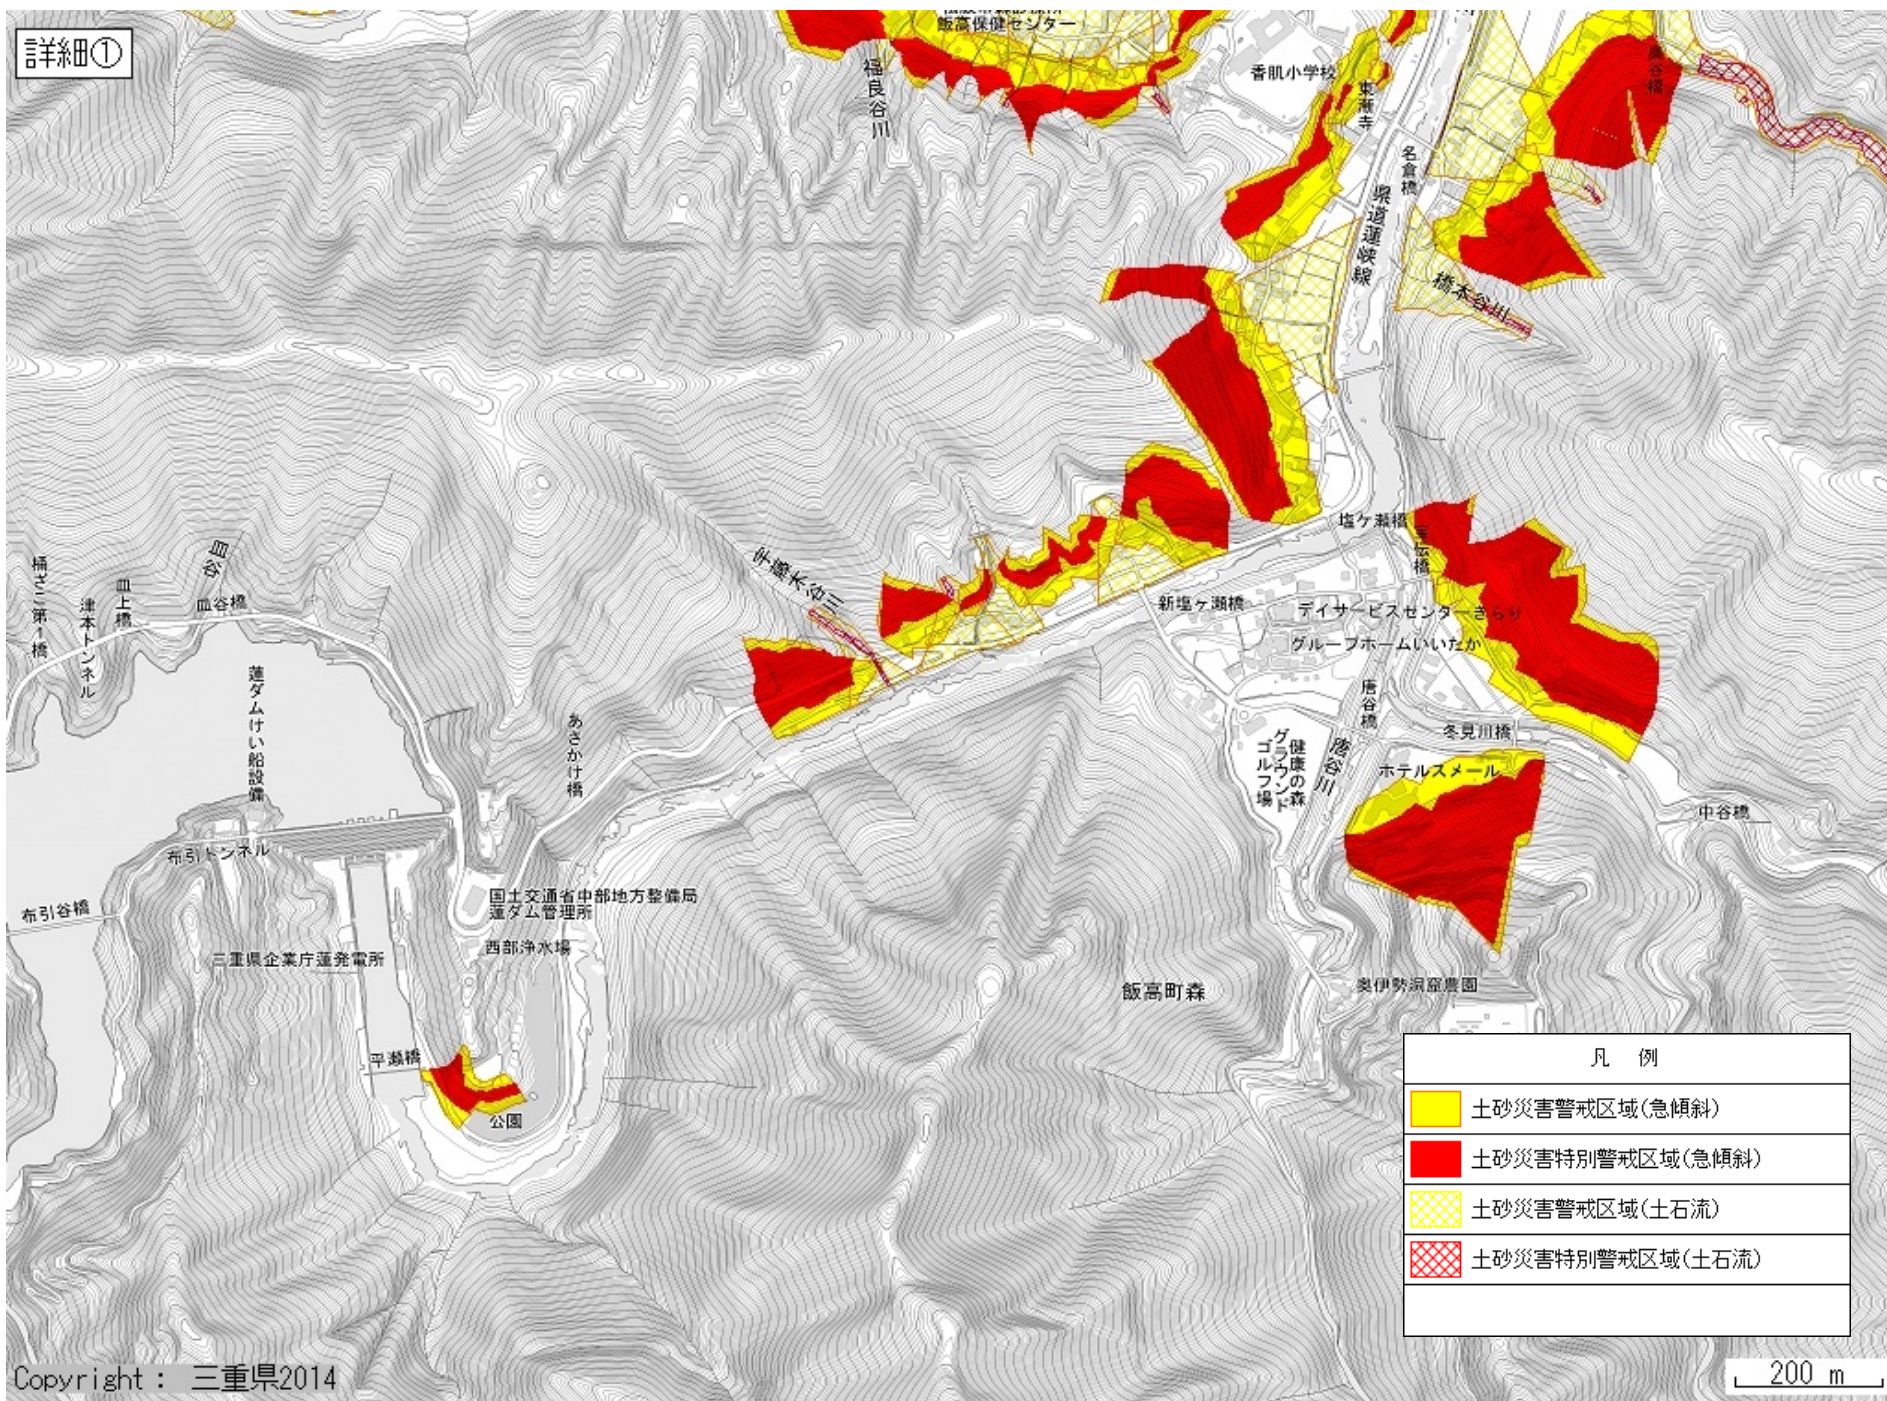

広域

松阪市飯高町森・青田

詳細①

詳細③

凡例

	土砂災害警戒区域(急傾斜)
	土砂災害特別警戒区域(急傾斜)
	土砂災害警戒区域(土石流)
	土砂災害特別警戒区域(土石流)

詳細④

凡 例	
	土砂災害警戒区域(急傾斜)
	土砂災害特別警戒区域(急傾斜)
	土砂災害警戒区域(土石流)
	土砂災害特別警戒区域(土石流)

詳細⑤

凡 例	
	土砂災害警戒区域(急傾斜)
	土砂災害特別警戒区域(急傾斜)
	土砂災害警戒区域(土石流)
	土砂災害特別警戒区域(土石流)