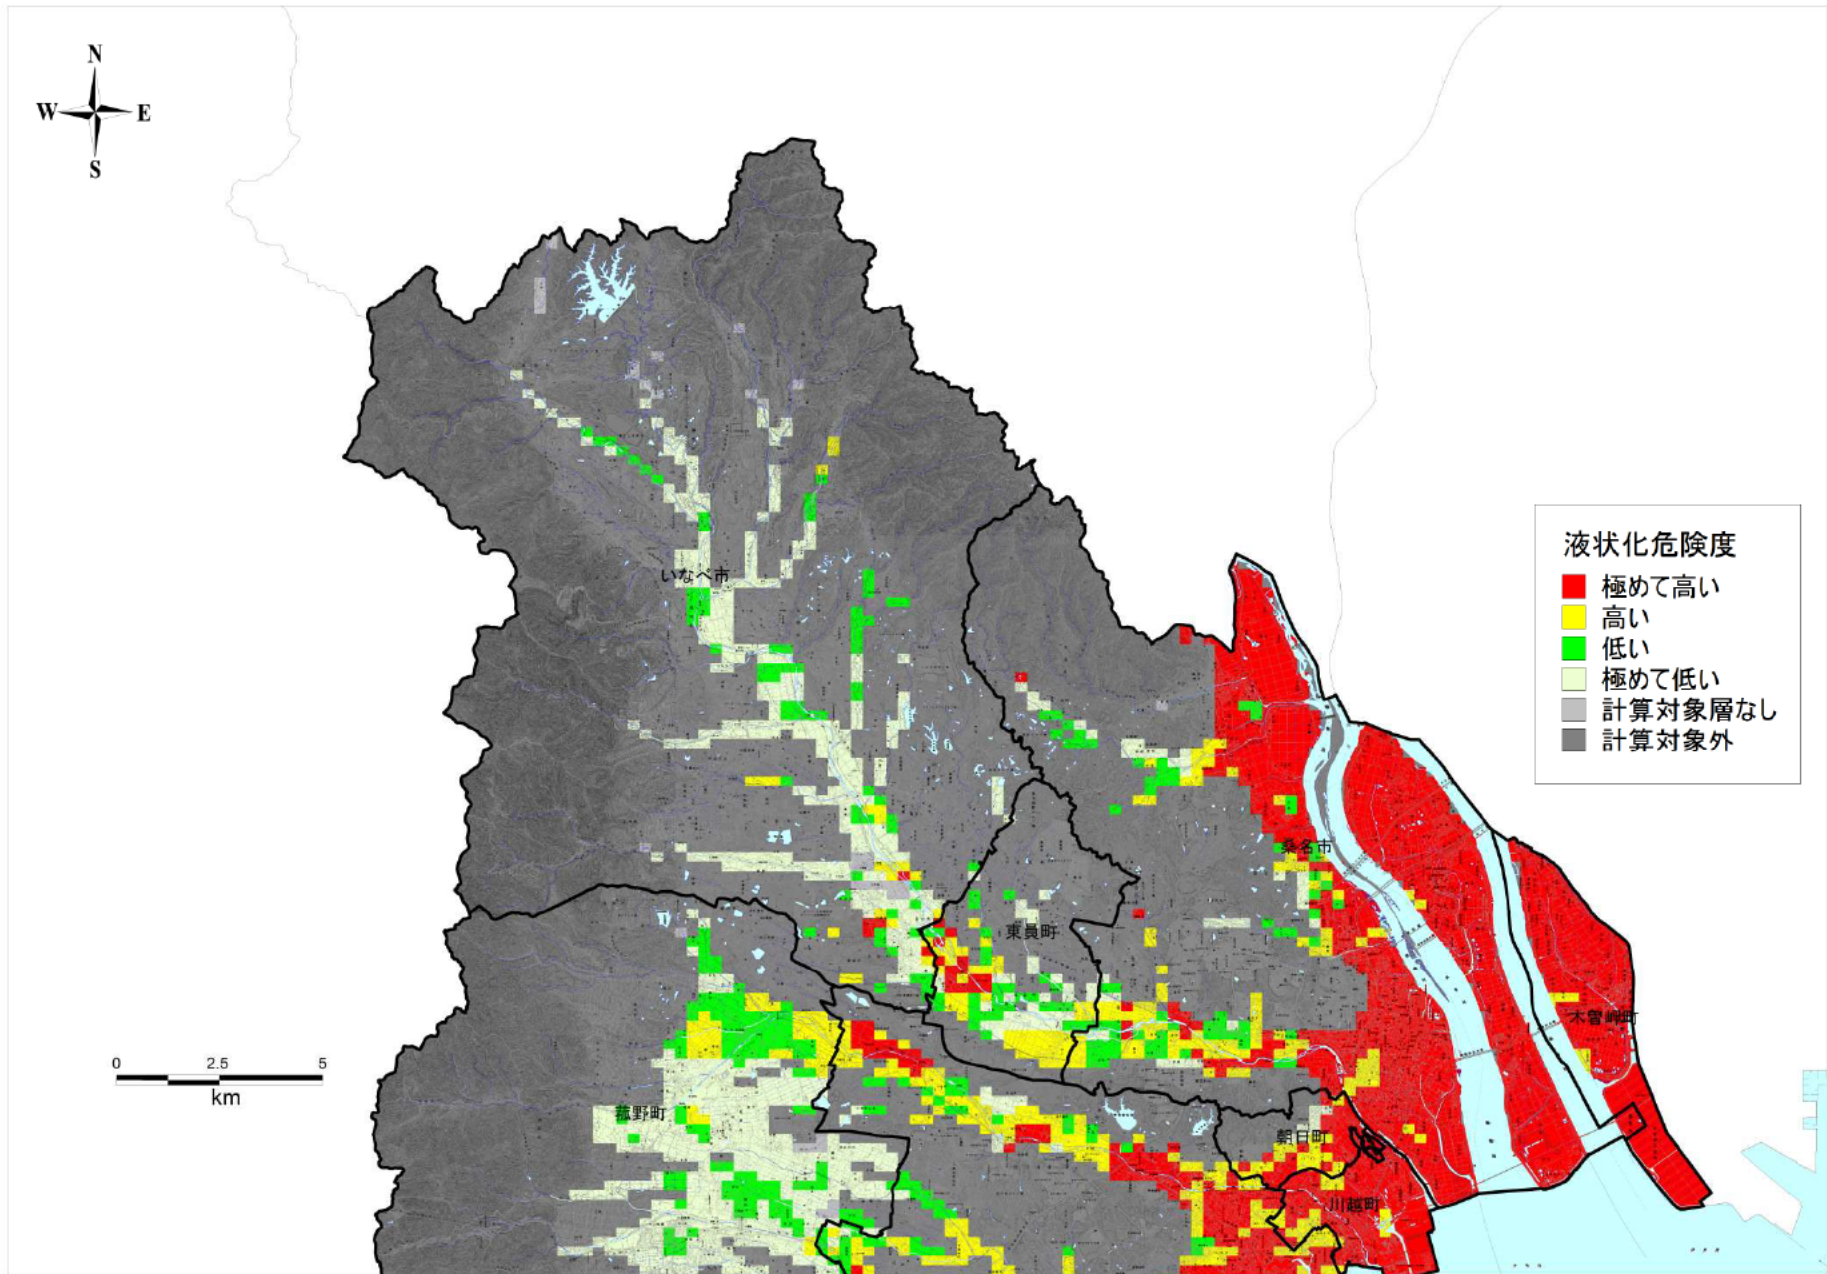

桑名管内

この地図は、国土地理院長の承認を得て、同院発行の数値地図 25000（地図画像）を複製したものである。（承認番号 平 25 情複、第 813 号）承認を得て作成した複製品を第三者がさらに複製する場合には、国土地理院の長の承認を得なければならない。この図面の基図として用いている地図には、市町村合併前の地名が記載されている場合がありますので、ご了承ください。