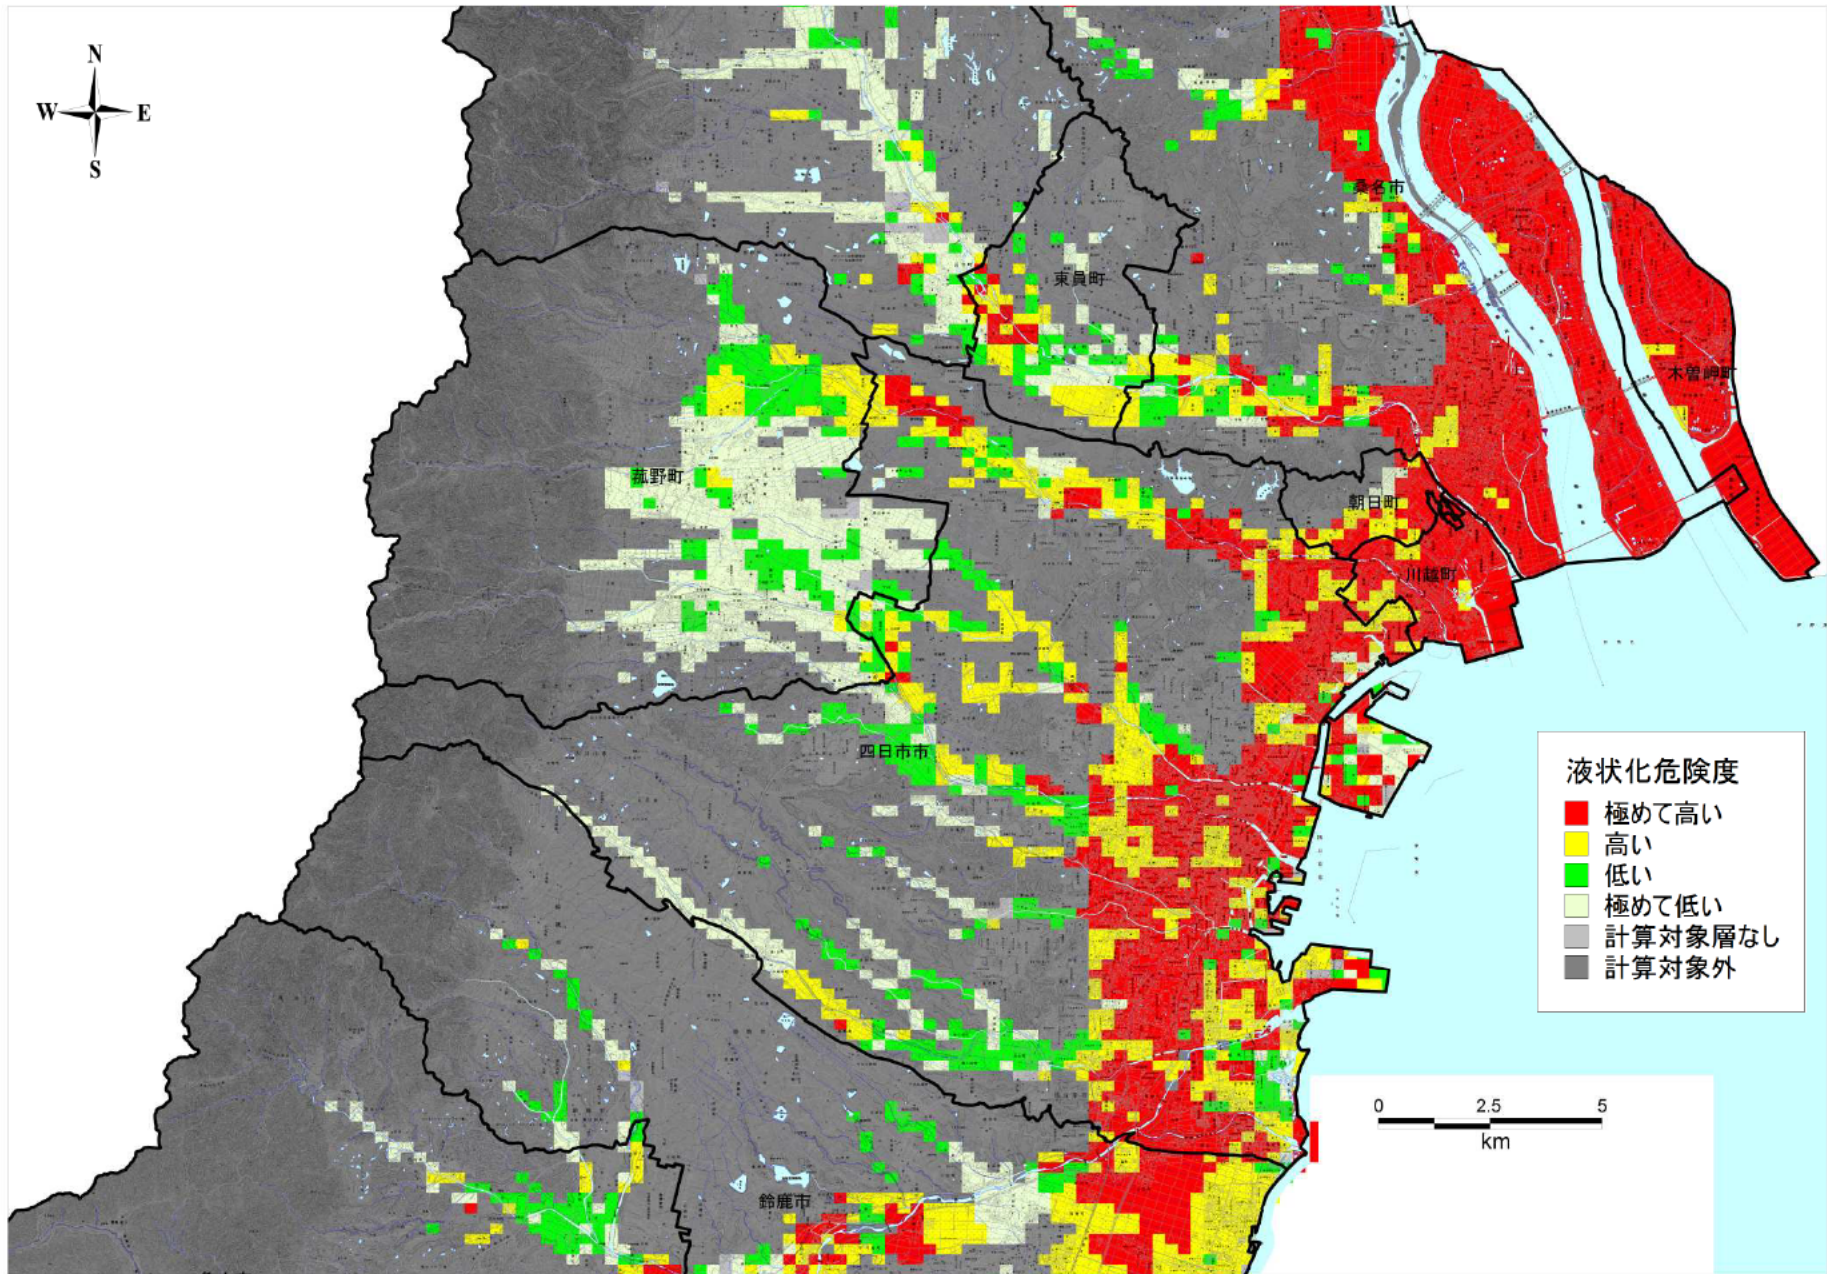

四日市管内

この地図は、国土地理院長の承認を得て、同院発行の数値地図 25000（地図画像）を複製したものである。（承認番号 平 25 情複、第 813 号）承認を得て作成した複製品を第三者がさらに複製する場合には、国土地理院の長の承認を得なければならない。この図面の基図として用いている地図には、市町村合併前の地名が記載されている場合がありますので、ご了承ください。