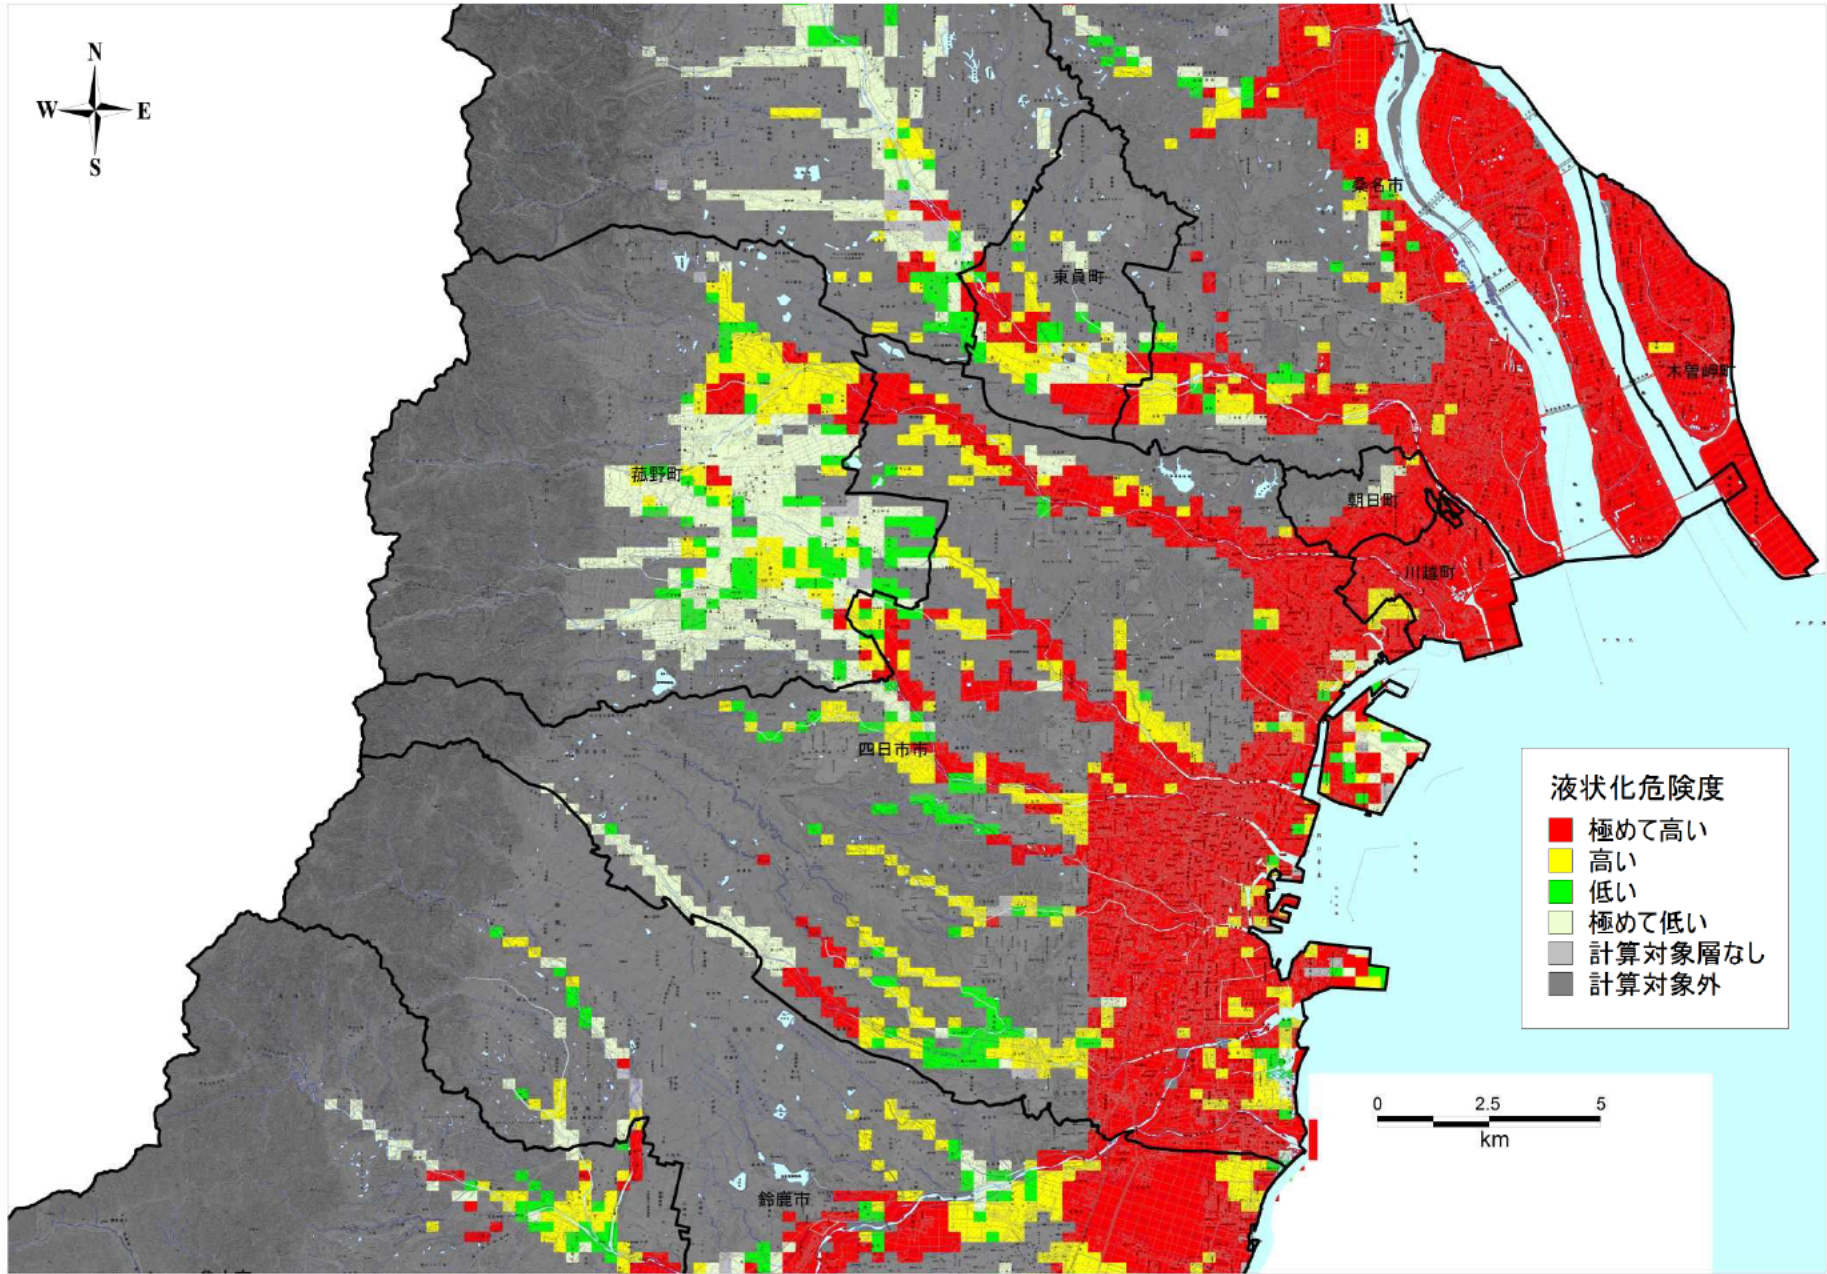

四日市管内

この地図は、国土地理院長の承認を得て、同院発行の数値地図 25000（地図画像）を複製したものである。（承認番号 平25情複、第813号）承認を得て作成した複製品を第三者がさらに複製する場合には、国土地理院の長の承認を得なければならない。
この図面の基図として用いている地図には、市町村合併前の地名が記載されている場合がありますので、ご了承ください。