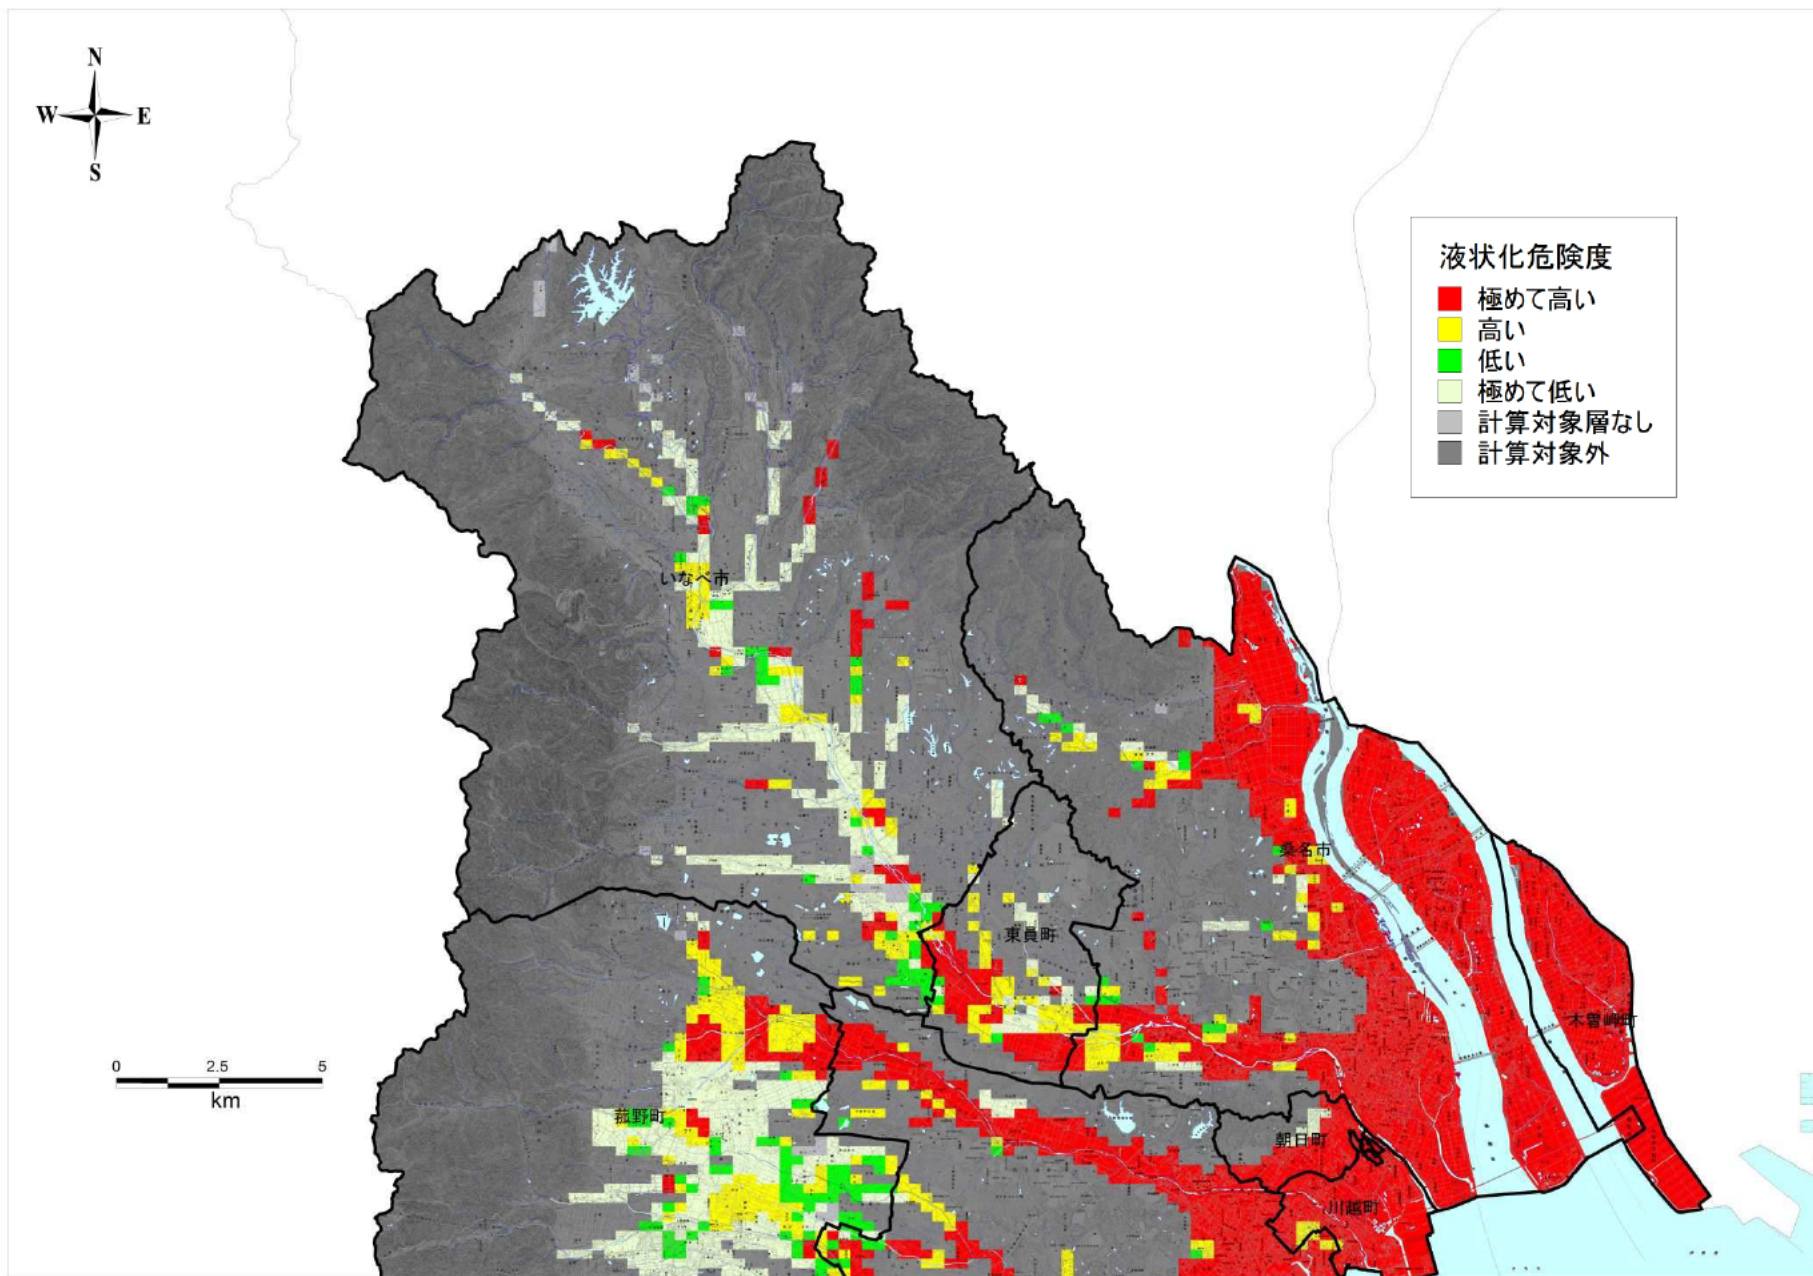

桑名管内

この地図は、国土地理院長の承認を得て、同院発行の数値地図 25000（地図画像）を複製したものである。（承認番号 平 25 情複、第 813 号）承認を得て作成した複製品を第三者がさらに複製する場合には、国土地理院の長の承認を得なければならない。
この図面の基図として用いている地図には、市町村合併前の地名が記載されている場合がありますので、ご了承ください。