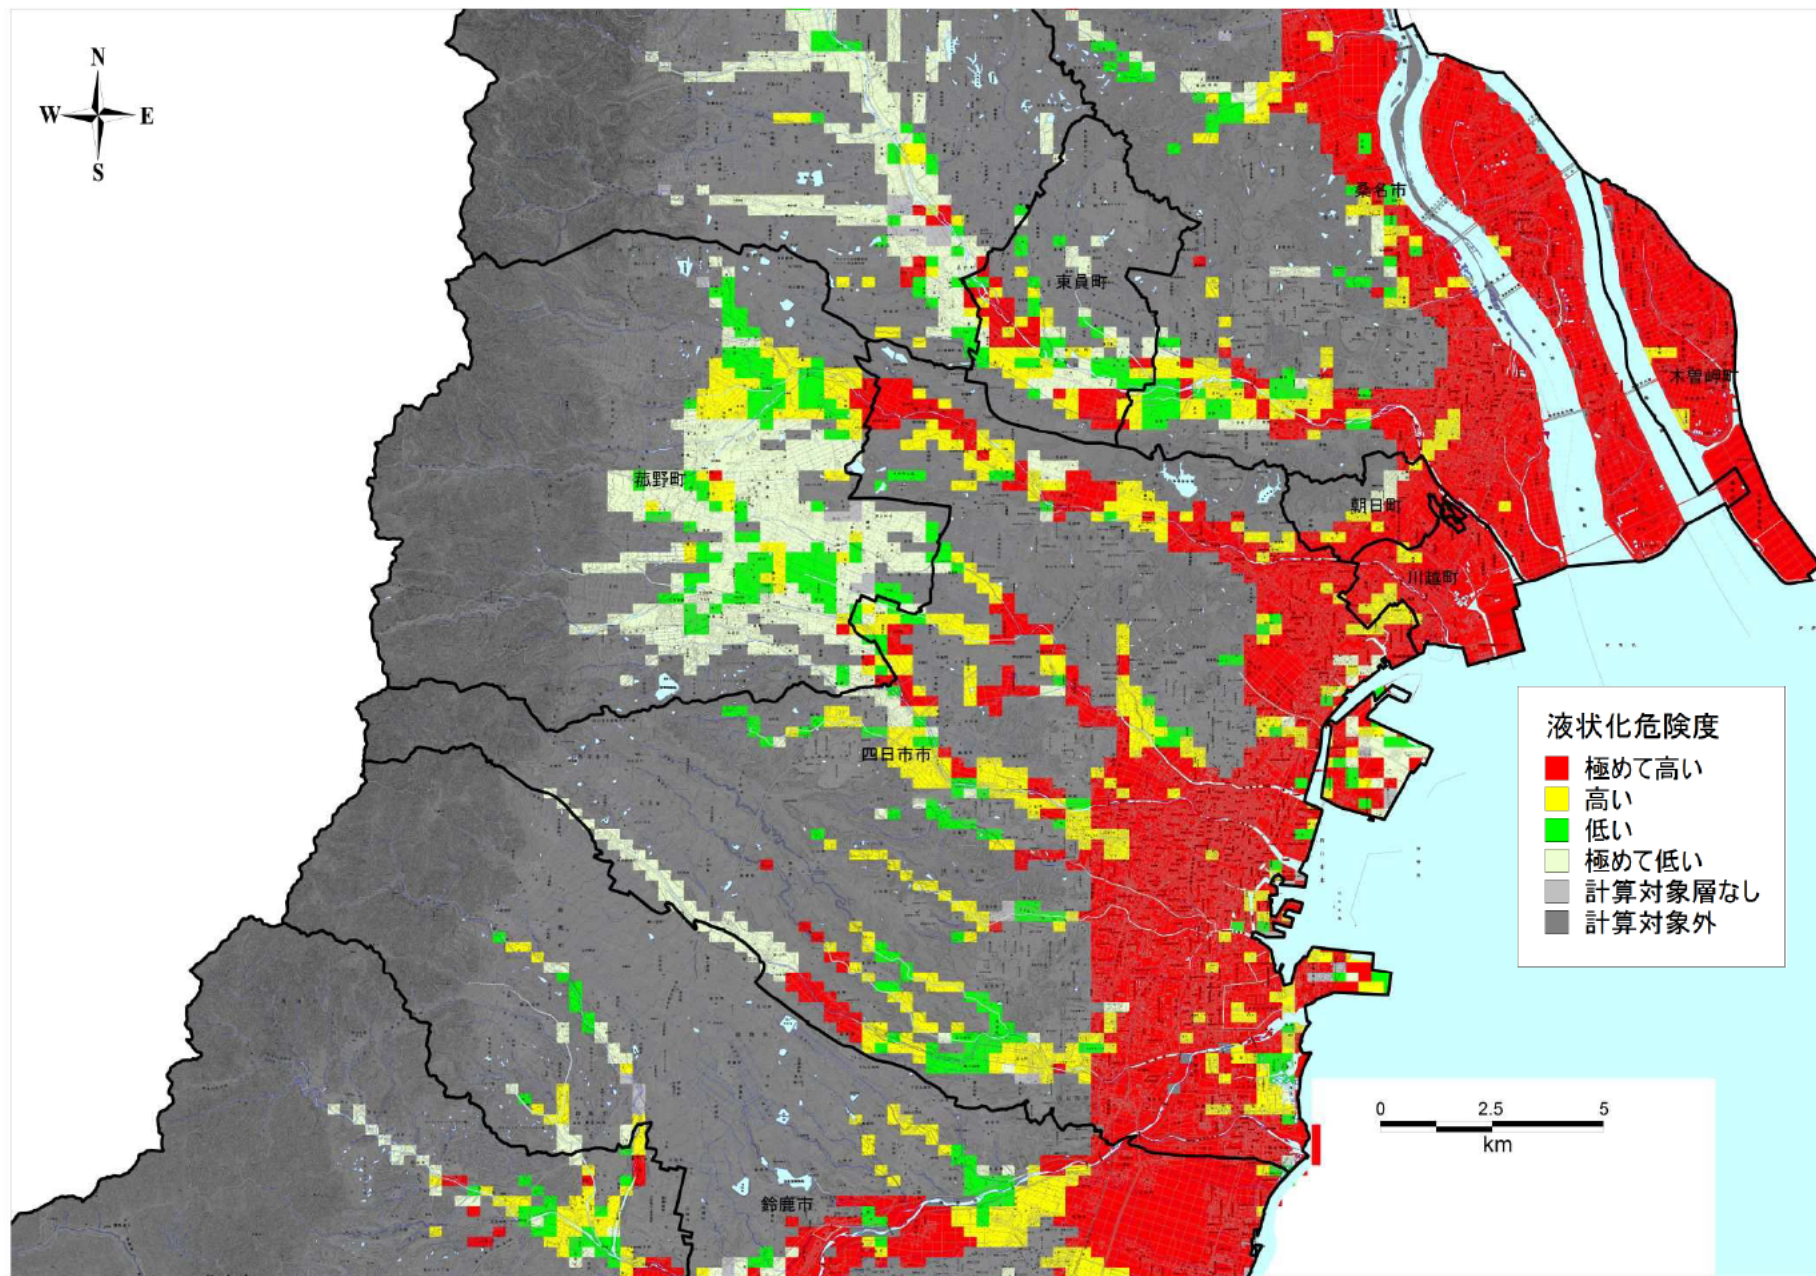

四日市管内

この地図は、国土地理院長の承認を得て、同院発行の数値地図 25000（地図画像）を複製したものである。（承認番号 平25情複、第813号）承認を得て作成した複製品を第三者がさらに複製する場合には、国土地理院の長の承認を得なければならない。  
この図面の基図として用いている地図には、市町村合併前の地名が記載されている場合がありますので、ご了承ください。