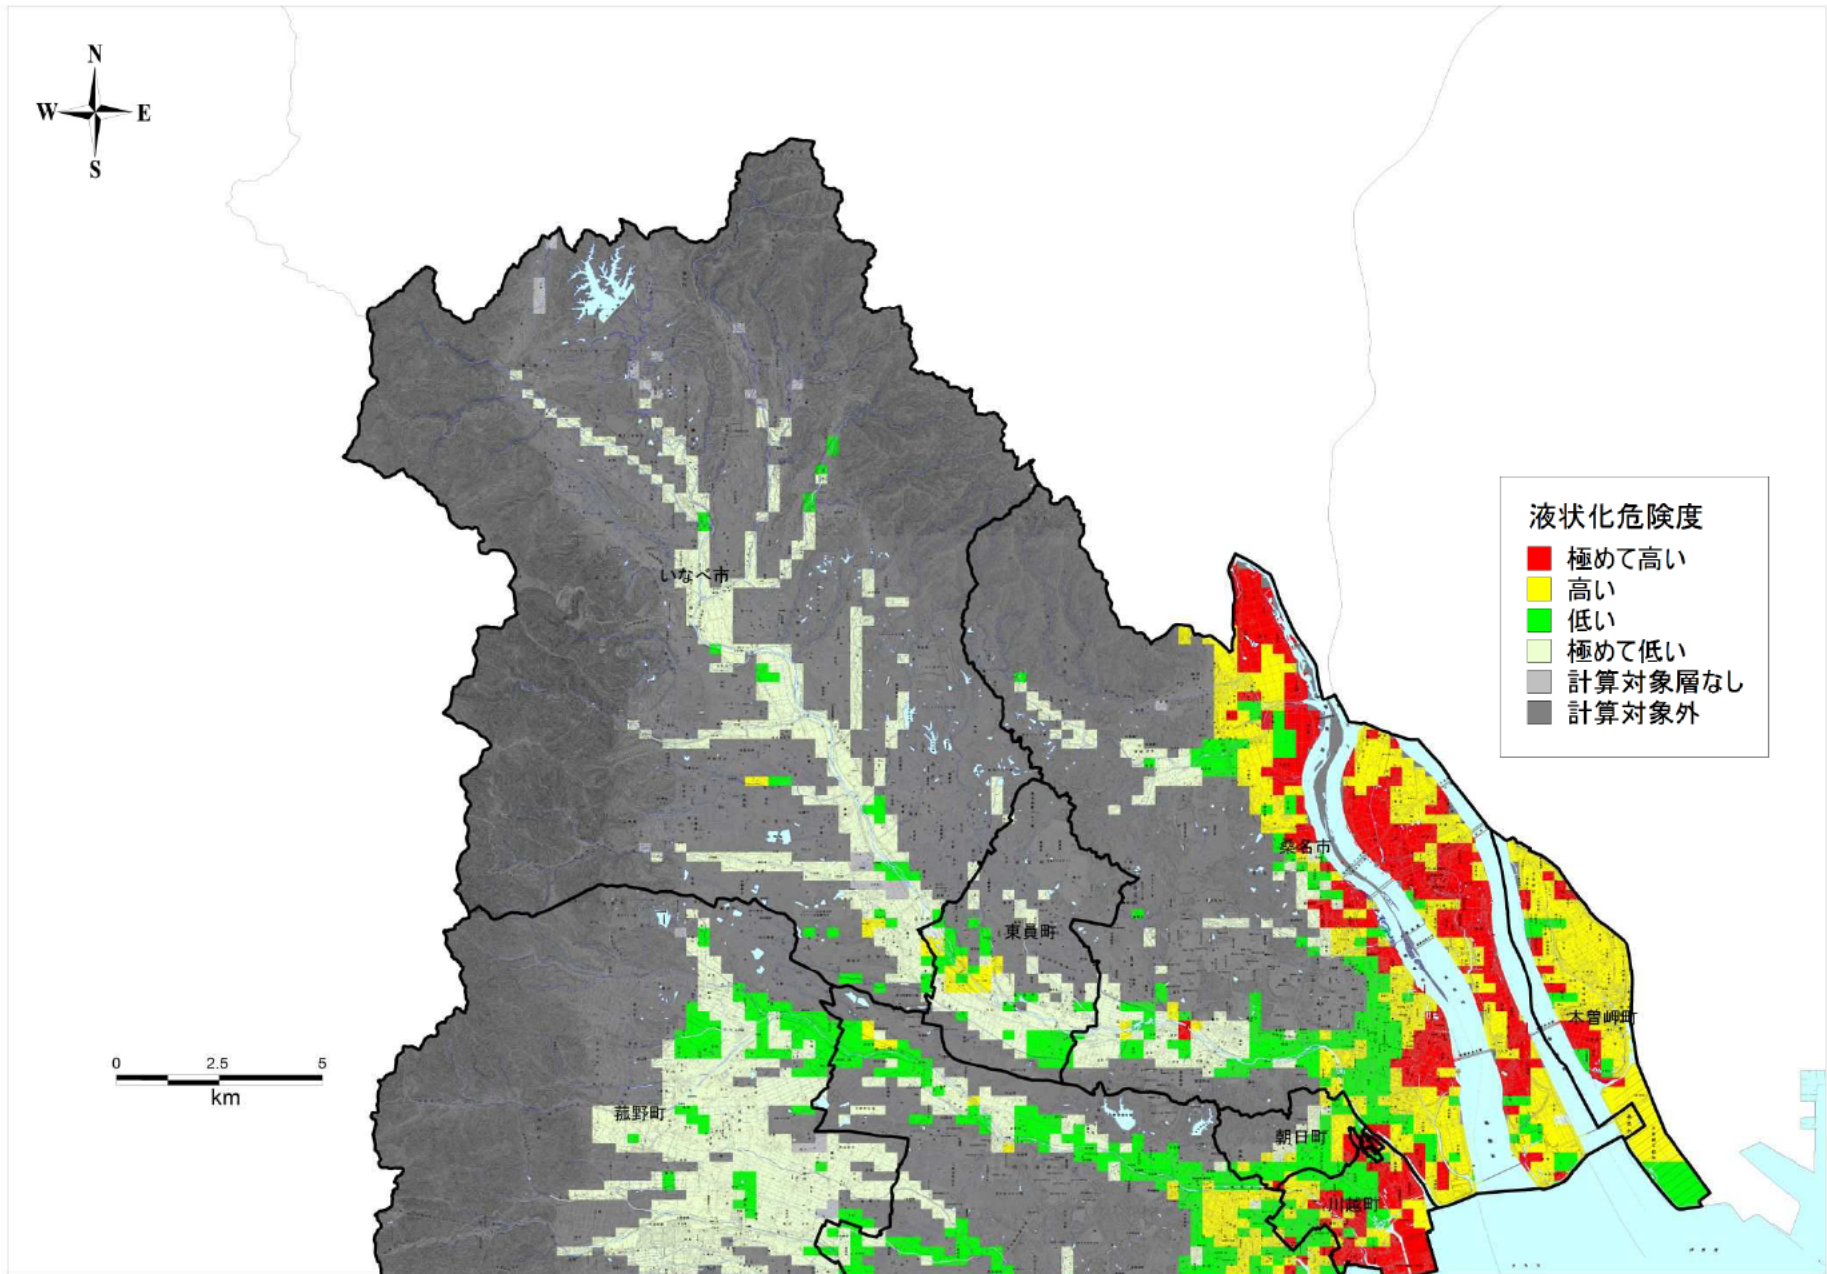

# 桑名管内

この地図は、国土地理院長の承認を得て、同院発行の数値地図 25000（地図画像）を複製したものである。（承認番号 平 25 情複、第 813 号）承認を得て作成した複製品を第三者がさらに複製する場合には、国土地理院の長の承認を得なければならない。この図面の基図として用いている地図には、市町村合併前の地名が記載されている場合がありますので、ご了承ください。