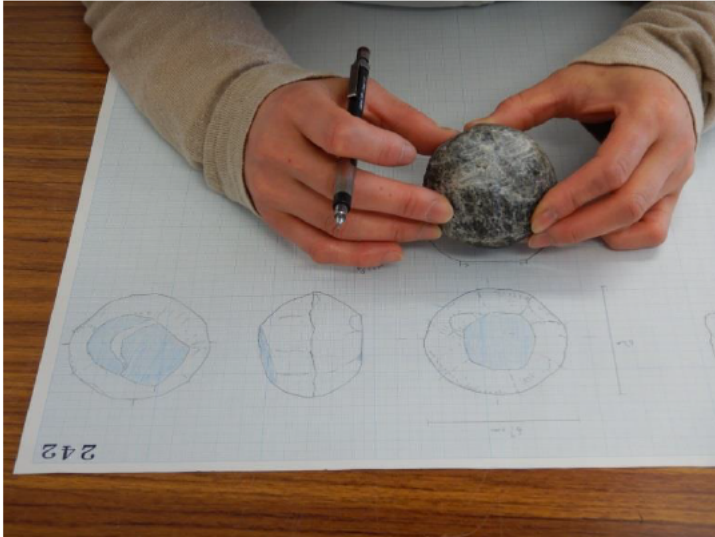

いなべ整理所

空畑遺跡出土遺物の整理（その7）

石斧を作る時の道具「多面体敲石」
（ためんたいたたきいし）の実測
をしているところです。
表、裏、横から見たところを描き
ます。敲いて面ができてい
る部分がうまく描けました。

矢の先につける石鏃（せきぞく）
の実測図です。これも表、裏、横
から見たところを描きます。さら
に断面の形も表現します。
石器は横幅 1.5 cmほどです。図化
は細かい仕事ですので、気を使
います。