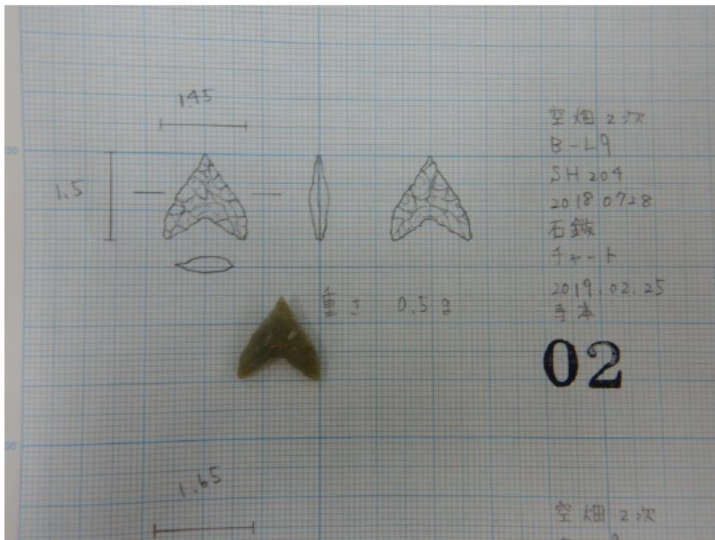

いなべ整理所

空畑遺跡出土遺物の整理（その7）

石斧を作る時の道具「多面体敲石」
（ためんたいたたきいし）の実測
をしているところです。
表、裏、横から見たところを描き
ます。敲いて面ができてい
る部分がうまく描けました。

矢の先につける石鏃（せきぞく）
の実測図です。これも表、裏、横
から見たところを描きます。さら
に断面の形も表現します。
石器は横幅 1.5 cmほどです。図化
は細かい仕事ですので、気を使
います。