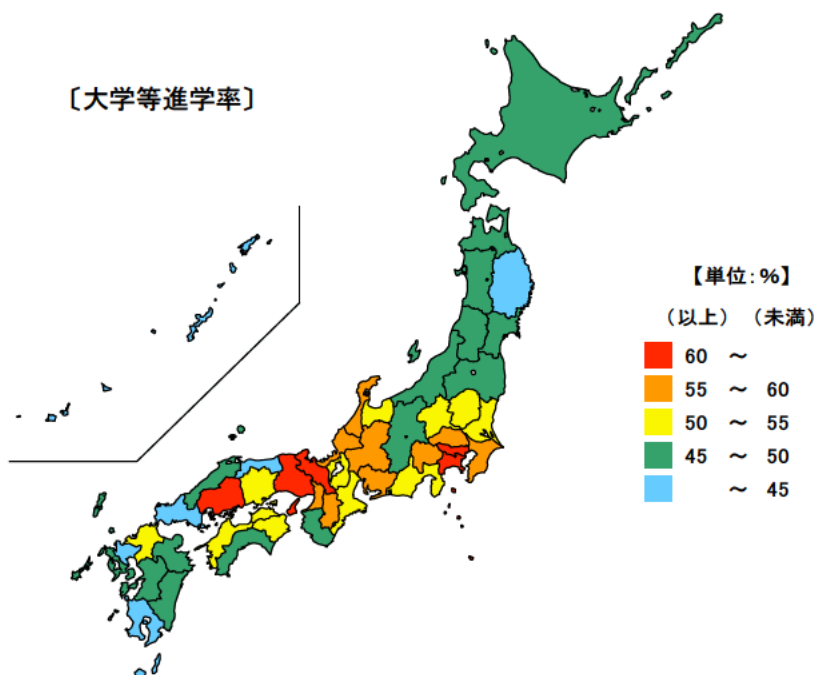

● 高等学校卒業者の進学率

平成30年3月卒業

単位：％

| 都道府県 | 値 | 順位 |
|---------|------|----|
| 全 国 | 54.7 | |
| 京 都 府 | 65.9 | 1 |
| 東 京 都 | 64.7 | 2 |
| 神 奈 川 県 | 61.0 | 3 |
| 広 島 県 | 60.6 | 4 |
| 兵 庫 県 | 60.6 | 5 |
| 三 重 県 | 50.6 | 26 |
| 岩 手 県 | 44.6 | 43 |
| 鹿 児 島 県 | 44.2 | 44 |
| 山 口 県 | 44.1 | 45 |
| 鳥 取 県 | 43.8 | 46 |
| 沖 縄 県 | 39.7 | 47 |

〔大学等進学率〕

単位：％

| 都道府県 | 値 | 順位 |
|-------|------|----|
| 全 国 | 16.0 | |
| 新 潟 県 | 26.1 | 1 |
| 沖 縄 県 | 24.5 | 2 |
| 北 海 道 | 21.7 | 3 |
| 長 野 県 | 21.3 | 4 |
| 岩 手 県 | 20.2 | 5 |
| 三 重 県 | 14.5 | 38 |
| 岐 阜 県 | 13.5 | 43 |
| 兵 庫 県 | 13.2 | 44 |
| 愛 知 県 | 12.4 | 45 |
| 広 島 県 | 11.1 | 46 |
| 東 京 都 | 10.6 | 47 |