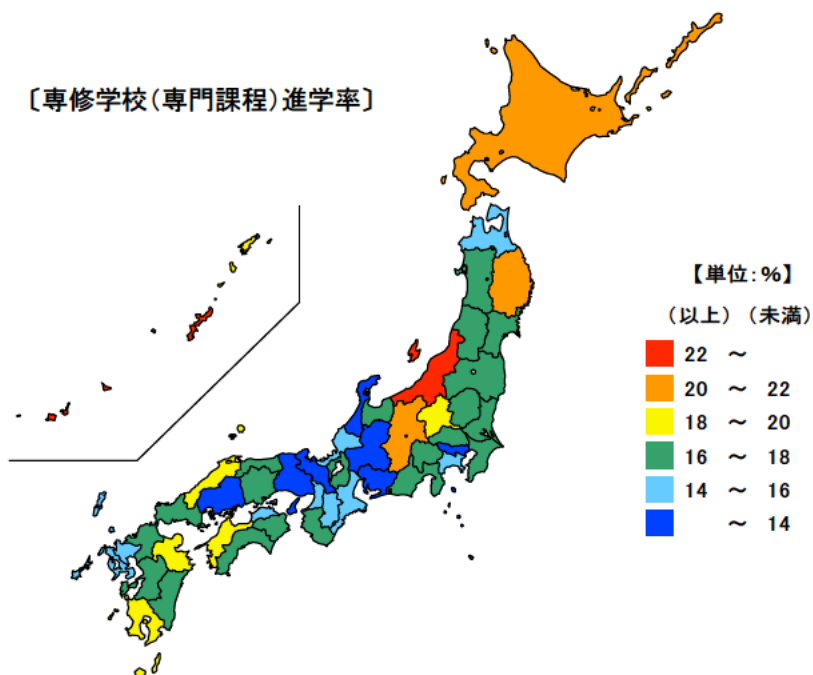

〔専修学校(専門課程)進学率〕

平成30年3月の三重県の高等学校卒業者（全日制、定時制）の大学等進学率は50.6%で、全国順位は26位、専修学校（専門課程）進学率は14.5%で、全国順位は38位となっています。

【資料出所】

文部科学省「学校基本調査」

【備考】

大学等：大学(学部)、短期大学(本科)、大学・短期大学の通信教育部(正規の課程)及び放送大学(全科履修生)、大学・短期大学(別科)、高等学校(専攻科)、特別支援学校高等部(専攻科)