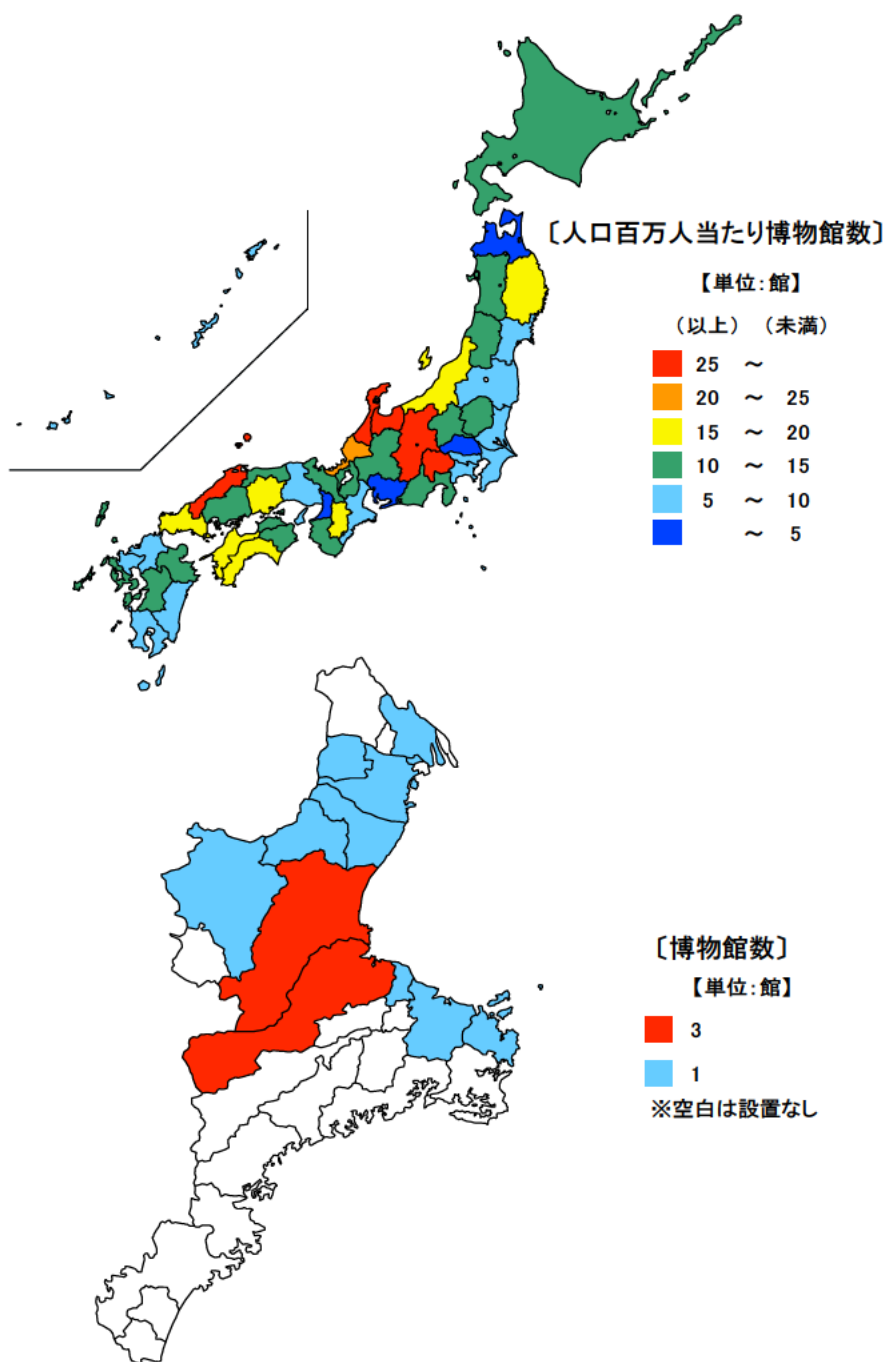

人口百万人当たり博物館数

● 博物館数

平成27年10月1日

単位：館

都道府県	値	順位
全 国	9.9	
長野県	40.5	1
山梨県	34.7	2
富山県	34.7	3
島根県	30.2	4
石川県	25.1	5
三重県	8.8	34
神奈川県	5.9	43
愛知県	4.9	44
大阪府	4.4	45
青森県	3.8	46
埼玉県	3.4	47

博物館数 単位：館

市 町	値	順位
津 市	3	1
松 阪 市	3	1
四日市市	1	3
伊勢市	1	3
桑名市	1	3
鈴鹿市	1	3
亀山市	1	3
鳥羽市	1	3
伊賀市	1	3
菟野町	1	3
朝日町	1	3
明和町	1	3
名張市	-	-
尾鷲市	-	-
熊野市	-	-
いなべ市	-	-
志摩市	-	-
木曾岬町	-	-
東員町	-	-
川越町	-	-
多気町	-	-
大台町	-	-
玉城町	-	-
度会町	-	-
大紀町	-	-
南伊勢町	-	-
紀北町	-	-
御浜町	-	-
紀宝町	-	-
三 重 県	16	

平成27年10月1日現在の三重県の人口百万人当たりの博物館数は8.8館で、全国順位は34位となっています。

県内の博物館数は、津市と松阪市が3館で、12市町に存在しています。一方、博物館がない市町が17市町あります。

【資料出所】

文部科学省「社会教育調査」

全国・都道府県の総人口：総務省統計局「国勢調査」

【算出方法】

人口百万人当たり博物館数＝博物館数÷総人口×1,000,000