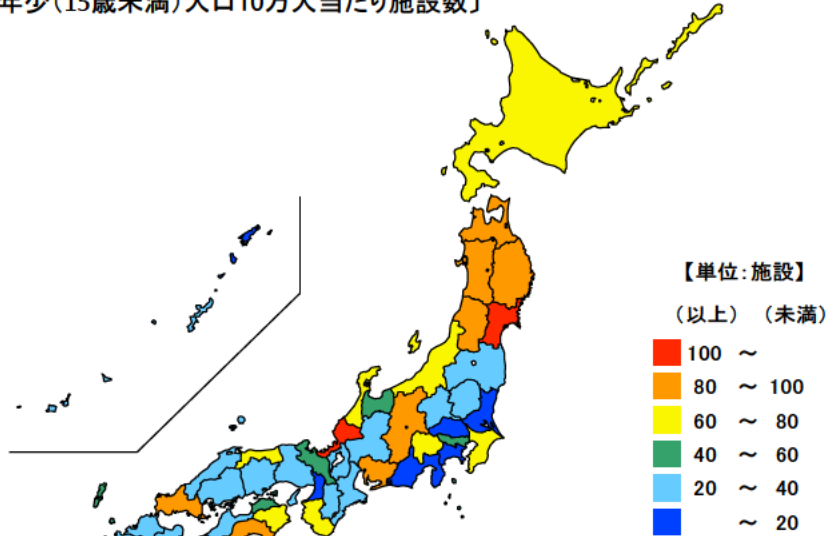

● 児童館・児童遊園数

平成29年10月1日

単位：施設

都道府県	値	順位
全 国	44.4	
宮 崎 県	123.3	1
宮 城 県	122.5	2
福 井 県	110.9	3
愛 知 県	98.8	4
山 形 県	98.5	5
三 重 県	23.0	37
埼 玉 県	16.8	43
茨 城 県	16.6	44
神 奈 川 県	15.7	45
静 岡 県	15.3	46
大 阪 府	4.5	47

〔年少(15歳未満)人口10万人当たり施設数〕

単位：施設

市 町	値	順位
津 市	11	1
伊 勢 市	10	2
四日市市	4	3
名 張 市	4	3
桑 名 市	3	5
鈴 鹿 市	3	5
志 摩 市	3	5
伊 賀 市	3	5
松 阪 市	2	9
川 越 町	2	9
玉 城 町	2	9
亀 山 市	1	12
いなべ市	1	12
朝 日 町	1	12
多 気 町	1	12
明 和 町	1	12
尾 鷲 市	0	-
鳥 羽 市	0	-
熊 野 市	0	-
木 曽 岬 町	0	-
東 員 町	0	-
菰 野 町	0	-
大 台 町	0	-
度 会 町	0	-
大 紀 町	0	-
南 伊 勢 町	0	-
紀 北 町	0	-
御 浜 町	0	-
紀 宝 町	0	-
三 重 県	52	

〔施設数〕

平成29年10月1日現在の三重県の年少(15歳未満)人口10万人当たりの児童館及び児童遊園数は23.0施設で、全国順位は37位となっています。

【資料出所】

厚生労働省「社会福祉施設等調査」

全国・都道府県の総人口(うち15歳未満人口):総務省統計局「人口推計」

【算出方法】施設数÷年少(15歳未満)人口×100,000

【備考】児童館・児童遊園:児童センター, 小型児童館, 大型児童館, その他の児童館, 児童遊園の合計