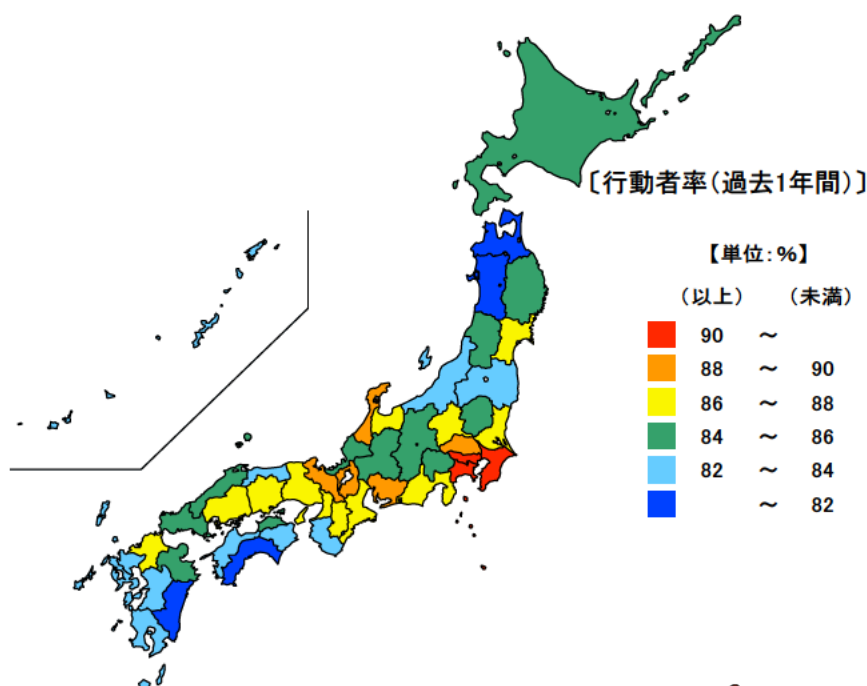

平成28年

男 単位：時間

都道府県	値	順位
全 国	6.82	
熊 本 県	7.40	1
北 海 道	7.12	2
石 川 県	7.10	3
福 岡 県	7.08	4
兵 庫 県	7.07	5
沖 縄 県	7.07	5
三 重 県	6.65	38
宮 崎 県	6.62	43
高 知 県	6.52	44
東 京 都	6.48	45
京 都 府	6.48	45
島 根 県	6.32	47

女 単位：時間

都道府県	値	順位
全 国	4.78	
岩 手 県	5.60	1
青 森 県	5.58	2
山 形 県	5.48	3
福 島 県	5.48	3
熊 本 県	5.35	5
三 重 県	4.70	35
兵 庫 県	4.62	42
山 口 県	4.62	42
東 京 都	4.60	44
神 奈 川 県	4.55	45
千 葉 県	4.53	46
埼 玉 県	4.40	47

平成28年の三重県の15歳以上有業者の週全体の1日平均仕事時間は男が6.65時間（6時間39分）で、全国順位が38位、女が4.70時間（4時間42分）で、全国順位が35位と男女ともに短くなっています。

【資料出所】
総務省「社会生活基本調査」

【備考】
平均時間は、我が国に住んでいる15歳以上の人について、仕事の行動の1日の行動時間(週全体平均)をみたもの。

● 趣味・娯楽の行動者率及び行動者平均時間

平成28年

行動者率 単位：%

都道府県	値	順位
全 国	87.0	
千葉県	90.6	1
東京都	90.1	2
神奈川県	90.1	2
埼玉県	89.3	4
愛知県	88.8	5
三重県	86.6	16
徳島県	82.1	43
宮崎県	81.0	44
青森県	80.7	45
高知県	80.5	46
秋田県	80.3	47

行動者平均時間

単位：時間

都道府県	値	順位
全 国	3.02	
青森県	3.40	1
京都府	3.18	2
愛媛県	3.17	3
宮崎県	3.17	3
秋田県	3.15	5
茨城県	3.15	5
三重県	2.95	27
香川県	2.77	43
群馬県	2.73	44
長野県	2.70	45
熊本県	2.70	45
沖縄県	2.67	47

平成28年の三重県の趣味・娯楽の行動者率(過去1年間)は86.6%で、全国順位は16位、行動者の週全体の1日平均時間は2.95時間(2時間57分)で、全国順位が27位となっています。