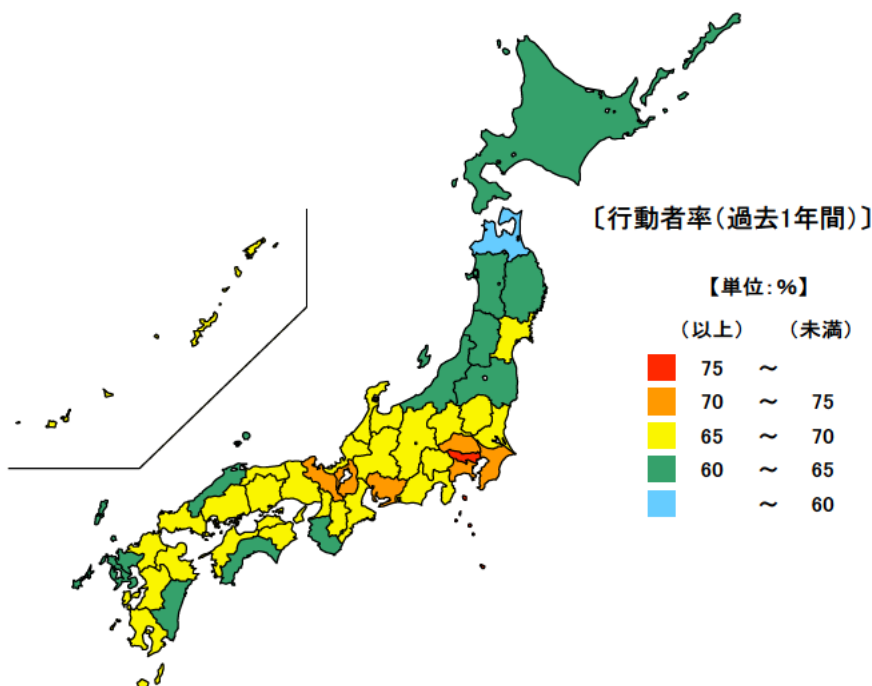

【資料出所】
総務省「社会生活基本調査」

【備考】
平均時間は、我が国に住んでいる15歳以上の人について、仕事の行動の1日の行動時間(週全体平均)をみたもの。

● 趣味・娯楽の行動者率及び行動者平均時間

平成28年

行動者率 単位：%

都道府県	値	順位
全 国	87.0	
千葉県	90.6	1
東京都	90.1	2
神奈川県	90.1	2
埼玉県	89.3	4
愛知県	88.8	5
三重県	86.6	16
徳島県	82.1	43
宮崎県	81.0	44
青森県	80.7	45
高知県	80.5	46
秋田県	80.3	47

行動者平均時間

単位：時間

都道府県	値	順位
全 国	3.02	
青森県	3.40	1
京都府	3.18	2
愛媛県	3.17	3
宮崎県	3.17	3
秋田県	3.15	5
茨城県	3.15	5
三重県	2.95	27
香川県	2.77	43
群馬県	2.73	44
長野県	2.70	45
熊本県	2.70	45
沖縄県	2.67	47

平成28年の三重県の趣味・娯楽の行動者率(過去1年間)は86.6%で、全国順位は16位、行動者の週全体の1日平均時間は2.95時間(2時間57分)で、全国順位が27位となっています。

【資料出所】 総務省「社会生活基本調査」

【備考】

行動者率は、「趣味・娯楽」について、過去1年間(平成27年10月20日~28年10月19日)に何らかの種類の活動を行った人(10歳以上)の10歳以上人口に占める割合。行動者平均時間は、該当する種類の行動をした人のみについて1日の行動時間(週全体平均)をみたもの。

123 スポーツの行動者率及び平均時間

● スポーツの行動者率及び行動者平均時間

平成28年

行動者率 単位：%

都道府県	値	順位
全 国	68.8	
東京都	75.7	1
埼玉県	72.6	2
神奈川県	72.4	3
千葉県	71.6	4
滋賀県	71.6	4
三重県	66.9	22
新潟県	62.6	43
山形県	61.6	44
岩手県	60.6	45
秋田県	60.6	45
青森県	56.0	47

行動者平均時間

単位：時間

都道府県	値	順位
全 国	2.00	
山形県	2.18	1
滋賀県	2.18	1
佐賀県	2.18	1
京都府	2.17	4
福岡県	2.15	5
三重県	2.03	14
新潟県	1.83	43
鳥取県	1.83	43
岡山県	1.83	43
静岡県	1.80	46
徳島県	1.78	47