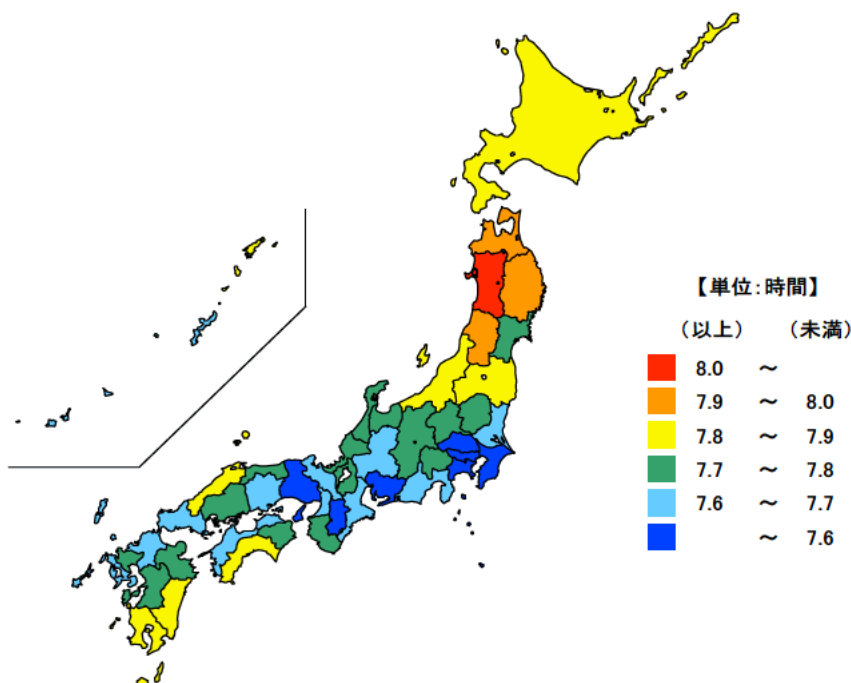

120 睡眠及び食事の平均時間

● 睡眠の平均時間

平成28年

単位：時間

都道府県	値	順位
全 国	7.67	
秋 田 県	8.03	1
青 森 県	7.98	2
山 形 県	7.93	3
岩 手 県	7.90	4
島 根 県	7.88	5
宮 崎 県	7.88	5
三 重 県	7.67	32
東 京 都	7.58	41
愛 知 県	7.58	41
兵 庫 県	7.58	41
奈 良 県	7.58	41
神 奈 川 県	7.55	45
千 葉 県	7.53	46
埼 玉 県	7.52	47

● 食事の平均時間

平成28年

単位：時間

都道府県	値	順位
全 国	1.67	
山 梨 県	1.75	1
秋 田 県	1.73	2
埼 玉 県	1.73	2
東 京 都	1.73	2
長 野 県	1.72	5
鹿 児 島 県	1.72	5
三 重 県	1.60	42
岐 阜 県	1.60	42
佐 賀 県	1.60	42
大 分 県	1.60	42
鳥 取 県	1.58	46
北 海 道	1.57	47

平成28年の三重県の週全体の1日平均睡眠時間は7.67時間（7時間40分）で、全国順位は32位、食事時間は1.60時間（1時間36分）で、全国順位は42位となっています。

【資料出所】

総務省「社会生活基本調査」

【備考】

平均時間は、我が国に住んでいる10歳以上の人について、該当する種類の行動の1日の行動時間（週全体平均）をみたもの。

121 仕事の平均時間（男女別）

● 仕事の平均時間(15歳以上有業者)

平成28年

男 単位：時間

都道府県	値	順位
全 国	6.82	
熊 本 県	7.40	1
北 海 道	7.12	2
石 川 県	7.10	3
福 岡 県	7.08	4
兵 庫 県	7.07	5
沖 縄 県	7.07	5
三 重 県	6.65	38
宮 崎 県	6.62	43
高 知 県	6.52	44
東 京 都	6.48	45
京 都 府	6.48	45
島 根 県	6.32	47

女 単位：時間