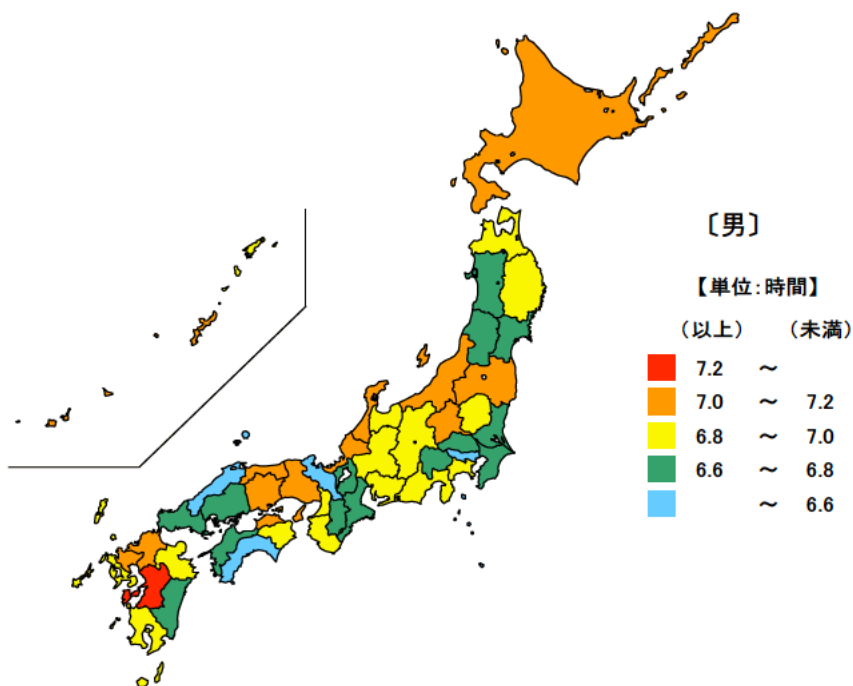

● 食事の平均時間

平成28年

単位：時間

都道府県	値	順位
全 国	1.67	
山 梨 県	1.75	1
秋 田 県	1.73	2
埼 玉 県	1.73	2
東 京 都	1.73	2
長 野 県	1.72	5
鹿 児 島 県	1.72	5
三 重 県	1.60	42
岐 阜 県	1.60	42
佐 賀 県	1.60	42
大 分 県	1.60	42
鳥 取 県	1.58	46
北 海 道	1.57	47

平成28年の三重県の週全体の1日平均睡眠時間は7.67時間（7時間40分）で、全国順位は32位、食事時間は1.60時間（1時間36分）で、全国順位は42位となっています。

【資料出所】

総務省「社会生活基本調査」

【備考】

平均時間は、我が国に住んでいる10歳以上の人について、該当する種類の行動の1日の行動時間（週全体平均）をみたもの。

121 仕事の平均時間（男女別）

● 仕事の平均時間(15歳以上有業者)

平成28年

男 単位：時間

都道府県	値	順位
全 国	6.82	
熊 本 県	7.40	1
北 海 道	7.12	2
石 川 県	7.10	3
福 岡 県	7.08	4
兵 庫 県	7.07	5
沖 縄 県	7.07	5
三 重 県	6.65	38
宮 崎 県	6.62	43
高 知 県	6.52	44
東 京 都	6.48	45
京 都 府	6.48	45
島 根 県	6.32	47

女 単位：時間

都道府県	値	順位
全 国	4.78	
岩 手 県	5.60	1
青 森 県	5.58	2
山 形 県	5.48	3
福 島 県	5.48	3
熊 本 県	5.35	5
三 重 県	4.70	35
兵 庫 県	4.62	42
山 口 県	4.62	42
東 京 都	4.60	44
神 奈 川 県	4.55	45
千 葉 県	4.53	46
埼 玉 県	4.40	47

平成28年の三重県の15歳以上有業者の週全体の1日平均仕事時間は男が6.65時間（6時間39分）で、全国順位が38位、女が4.70時間（4時間42分）で、全国順位が35位と男女ともに短くなっています。