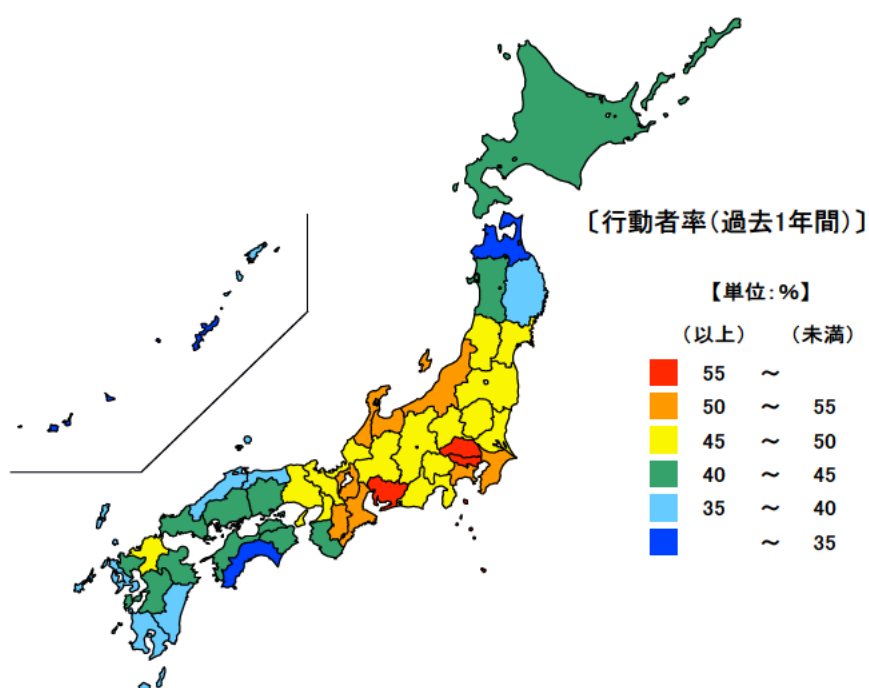

都道府県	値	順位
全 国	68.8	
東京都	75.7	1
埼玉県	72.6	2
神奈川県	72.4	3
千葉県	71.6	4
滋賀県	71.6	4
三重県	66.9	22
新潟県	62.6	43
山形県	61.6	44
岩手県	60.6	45
秋田県	60.6	45
青森県	56.0	47

行動者平均時間

単位：時間

都道府県	値	順位
全 国	2.00	
山形県	2.18	1
滋賀県	2.18	1
佐賀県	2.18	1
京都府	2.17	4
福岡県	2.15	5
三重県	2.03	14
新潟県	1.83	43
鳥取県	1.83	43
岡山県	1.83	43
静岡県	1.80	46
徳島県	1.78	47

平成28年の三重県のスポーツの行動者率（過去1年間）は66.9%で、全国順位は22位です。また、行動者の週全体の1日平均時間は2.03時間（2時間2分）で、全国順位は14位となっています。

【資料出所】 総務省「社会生活基本調査」

【備考】

行動者率は、「スポーツ」について、過去1年間(平成27年10月20日～28年10月19日)に何らかの種類の活動を行った人(10歳以上)の10歳以上人口に占める割合。行動者平均時間は、該当する種類の行動をした人のみについて1日の行動時間(週全体平均)をみたもの。

● 国内観光旅行(1泊2日以上)の行動者率

平成28年

単位：％

都道府県	値	順位
全 国	48.9	
東 京 都	56.8	1
埼 玉 県	55.2	2
愛 知 県	55.0	3
富 山 県	54.5	4
神 奈 川 県	54.3	5
三 重 県	51.3	9
岩 手 県	37.7	43
長 崎 県	36.4	44
高 知 県	33.0	45
青 森 県	32.9	46
沖 縄 県	28.3	47

● ボランティア活動の行動者率