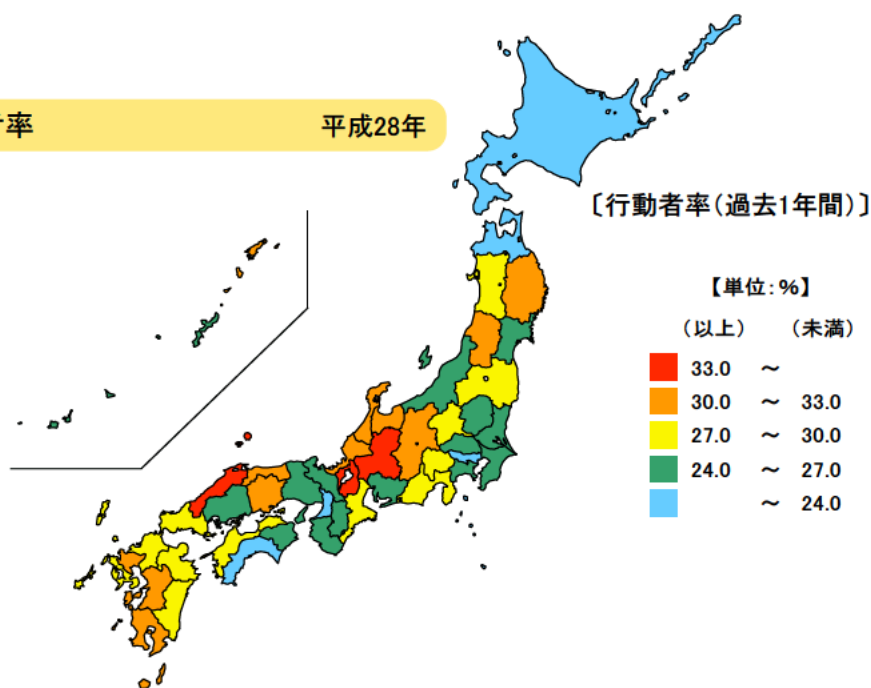

都道府県	値	順位
全 国	68.8	
東京都	75.7	1
埼玉県	72.6	2
神奈川県	72.4	3
千葉県	71.6	4
滋賀県	71.6	4
三重県	66.9	22
新潟県	62.6	43
山形県	61.6	44
岩手県	60.6	45
秋田県	60.6	45
青森県	56.0	47

行動者平均時間

単位：時間

都道府県	値	順位
全 国	2.00	
山形県	2.18	1
滋賀県	2.18	1
佐賀県	2.18	1
京都府	2.17	4
福岡県	2.15	5
三重県	2.03	14
新潟県	1.83	43
鳥取県	1.83	43
岡山県	1.83	43
静岡県	1.80	46
徳島県	1.78	47

平成28年の三重県のスポーツの行動者率（過去1年間）は66.9%で、全国順位は22位です。また、行動者の週全体の1日平均時間は2.03時間（2時間2分）で、全国順位は14位となっています。

【資料出所】 総務省「社会生活基本調査」

【備考】

行動者率は、「スポーツ」について、過去1年間(平成27年10月20日～28年10月19日)に何らかの種類の活動を行った人(10歳以上)の10歳以上人口に占める割合。行動者平均時間は、該当する種類の行動をした人のみについて1日の行動時間(週全体平均)をみたもの。

● 国内観光旅行(1泊2日以上)の行動者率

平成28年

単位：％

都道府県	値	順位
全 国	48.9	
東 京 都	56.8	1
埼 玉 県	55.2	2
愛 知 県	55.0	3
富 山 県	54.5	4
神 奈 川 県	54.3	5
三 重 県	51.3	9
岩 手 県	37.7	43
長 崎 県	36.4	44
高 知 県	33.0	45
青 森 県	32.9	46
沖 縄 県	28.3	47

● ボランティア活動の行動者率

平成28年

単位：％

都道府県	値	順位
全 国	26.0	
滋 賀 県	33.9	1
岐 阜 県	33.4	2
島 根 県	33.1	3
熊 本 県	32.7	4
佐 賀 県	32.6	5
鹿 児 島 県	32.6	5
三 重 県	29.0	19
北 海 道	22.6	43
高 知 県	22.6	43
青 森 県	22.4	45
東 京 都	21.6	46
大 阪 府	20.6	47

平成28年の三重県の国内観光旅行(1泊2日以上)の行動者率(過去1年間)は51.3%で、全国順位は9位、ボランティア活動の行動者率(過去1年間)は29.0%で、全国順位は19位となっています。