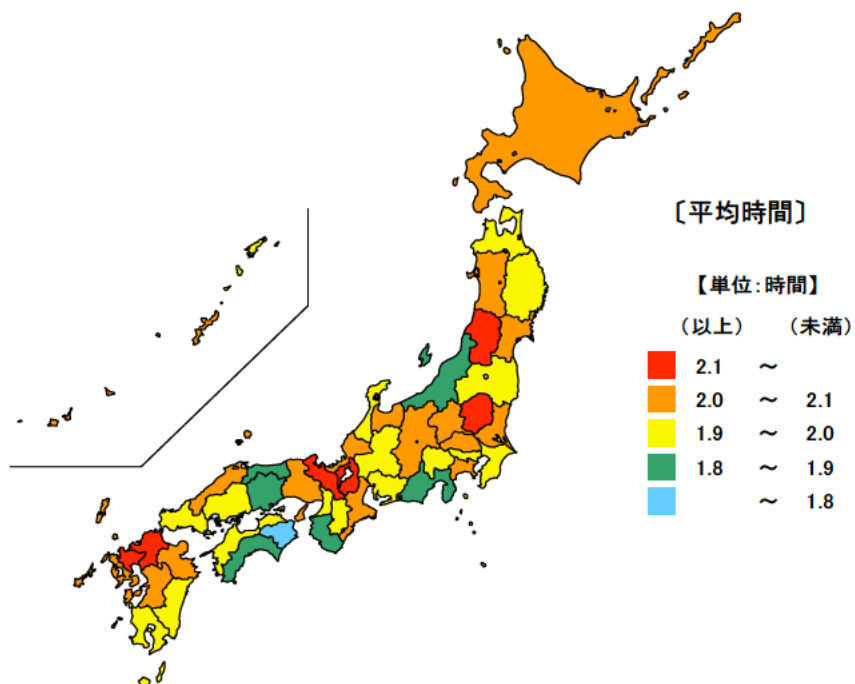

【資料出所】
総務省「社会生活基本調査」

【備考】
平均時間は、我が国に住んでいる15歳以上の人について、仕事の行動の1日の行動時間(週全体平均)をみたもの。

● 趣味・娯楽の行動者率及び行動者平均時間

平成28年

行動者率 単位：%

都道府県	値	順位
全 国	87.0	
千葉県	90.6	1
東京都	90.1	2
神奈川県	90.1	2
埼玉県	89.3	4
愛知県	88.8	5
三重県	86.6	16
徳島県	82.1	43
宮崎県	81.0	44
青森県	80.7	45
高知県	80.5	46
秋田県	80.3	47

行動者平均時間

単位：時間

都道府県	値	順位
全 国	3.02	
青森県	3.40	1
京都府	3.18	2
愛媛県	3.17	3
宮崎県	3.17	3
秋田県	3.15	5
茨城県	3.15	5
三重県	2.95	27
香川県	2.77	43
群馬県	2.73	44
長野県	2.70	45
熊本県	2.70	45
沖縄県	2.67	47

平成28年の三重県の趣味・娯楽の行動者率(過去1年間)は86.6%で、全国順位は16位、行動者の週全体の1日平均時間は2.95時間(2時間57分)で、全国順位が27位となっています。

【資料出所】 総務省「社会生活基本調査」

【備考】

行動者率は、「趣味・娯楽」について、過去1年間(平成27年10月20日~28年10月19日)に何らかの種類の活動を行った人(10歳以上)の10歳以上人口に占める割合。行動者平均時間は、該当する種類の行動をした人のみについて1日の行動時間(週全体平均)をみたもの。

123 スポーツの行動者率及び平均時間

● スポーツの行動者率及び行動者平均時間

平成28年

行動者率 単位：%

都道府県	値	順位
全 国	68.8	
東京都	75.7	1
埼玉県	72.6	2
神奈川県	72.4	3
千葉県	71.6	4
滋賀県	71.6	4
三重県	66.9	22
新潟県	62.6	43
山形県	61.6	44
岩手県	60.6	45
秋田県	60.6	45
青森県	56.0	47

行動者平均時間

単位：時間

都道府県	値	順位
全 国	2.00	
山形県	2.18	1
滋賀県	2.18	1
佐賀県	2.18	1
京都府	2.17	4
福岡県	2.15	5
三重県	2.03	14
新潟県	1.83	43
鳥取県	1.83	43
岡山県	1.83	43
静岡県	1.80	46
徳島県	1.78	47