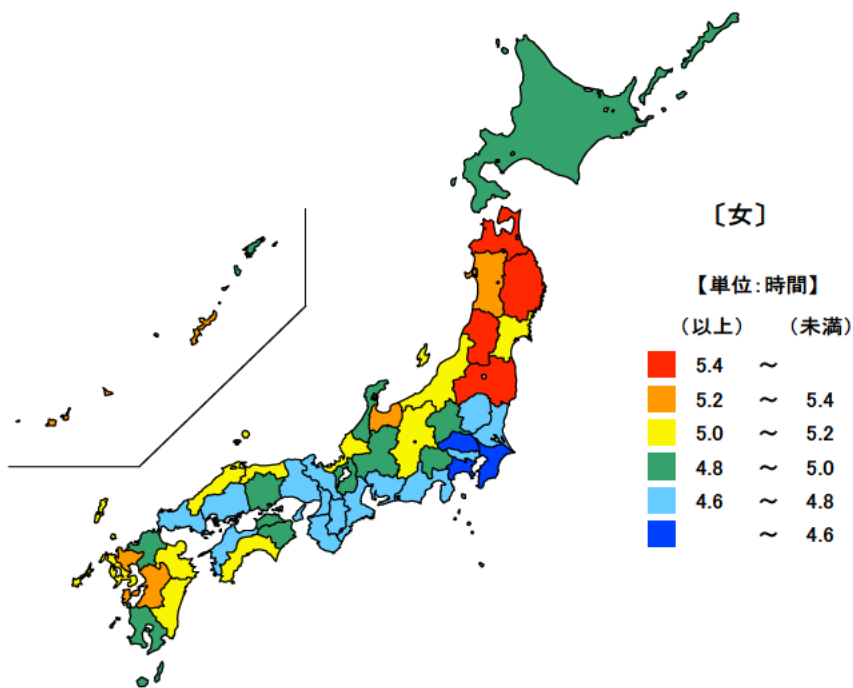

● 食事の平均時間

平成28年

単位：時間

都道府県	値	順位
全 国	1.67	
山 梨 県	1.75	1
秋 田 県	1.73	2
埼 玉 県	1.73	2
東 京 都	1.73	2
長 野 県	1.72	5
鹿 児 島 県	1.72	5
三 重 県	1.60	42
岐 阜 県	1.60	42
佐 賀 県	1.60	42
大 分 県	1.60	42
鳥 取 県	1.58	46
北 海 道	1.57	47

平成28年の三重県の週全体の1日平均睡眠時間は7.67時間（7時間40分）で、全国順位は32位、食事時間は1.60時間（1時間36分）で、全国順位は42位となっています。

【資料出所】

総務省「社会生活基本調査」

【備考】

平均時間は、我が国に住んでいる10歳以上の人について、該当する種類の行動の1日の行動時間（週全体平均）をみたもの。

121 仕事の平均時間（男女別）

● 仕事の平均時間(15歳以上有業者)

平成28年

男 単位：時間

都道府県	値	順位
全 国	6.82	
熊 本 県	7.40	1
北 海 道	7.12	2
石 川 県	7.10	3
福 岡 県	7.08	4
兵 庫 県	7.07	5
沖 縄 県	7.07	5
三 重 県	6.65	38
宮 崎 県	6.62	43
高 知 県	6.52	44
東 京 都	6.48	45
京 都 府	6.48	45
島 根 県	6.32	47

女 単位：時間

都道府県	値	順位
全 国	4.78	
岩 手 県	5.60	1
青 森 県	5.58	2
山 形 県	5.48	3
福 島 県	5.48	3
熊 本 県	5.35	5
三 重 県	4.70	35
兵 庫 県	4.62	42
山 口 県	4.62	42
東 京 都	4.60	44
神 奈 川 県	4.55	45
千 葉 県	4.53	46
埼 玉 県	4.40	47

平成28年の三重県の15歳以上有業者の週全体の1日平均仕事時間は男が6.65時間（6時間39分）で、全国順位が38位、女が4.70時間（4時間42分）で、全国順位が35位と男女ともに短くなっています。