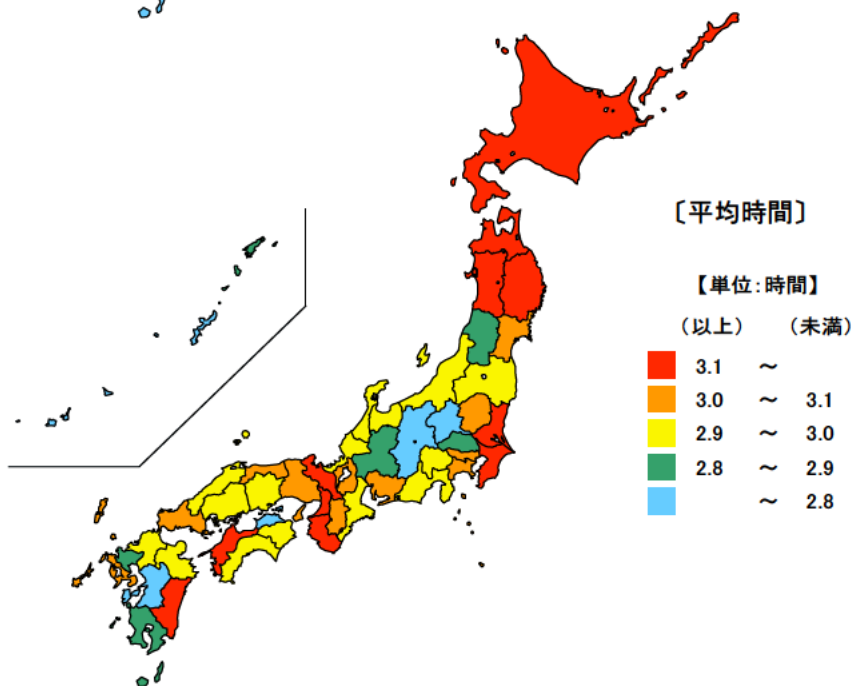

平成28年

男 単位：時間

都道府県	値	順位
全 国	6.82	
熊 本 県	7.40	1
北 海 道	7.12	2
石 川 県	7.10	3
福 岡 県	7.08	4
兵 庫 県	7.07	5
沖 縄 県	7.07	5
三 重 県	6.65	38
宮 崎 県	6.62	43
高 知 県	6.52	44
東 京 都	6.48	45
京 都 府	6.48	45
島 根 県	6.32	47

女 単位：時間

都道府県	値	順位
全 国	4.78	
岩 手 県	5.60	1
青 森 県	5.58	2
山 形 県	5.48	3
福 島 県	5.48	3
熊 本 県	5.35	5
三 重 県	4.70	35
兵 庫 県	4.62	42
山 口 県	4.62	42
東 京 都	4.60	44
神 奈 川 県	4.55	45
千 葉 県	4.53	46
埼 玉 県	4.40	47

平成28年の三重県の15歳以上有業者の週全体の1日平均仕事時間は男が6.65時間（6時間39分）で、全国順位が38位、女が4.70時間（4時間42分）で、全国順位が35位と男女ともに短くなっています。

【資料出所】
総務省「社会生活基本調査」

【備考】
平均時間は、我が国に住んでいる15歳以上の人について、仕事の行動の1日の行動時間(週全体平均)をみたもの。

● 趣味・娯楽の行動者率及び行動者平均時間

平成28年

行動者率 単位：%

都道府県	値	順位
全 国	87.0	
千葉県	90.6	1
東京都	90.1	2
神奈川県	90.1	2
埼玉県	89.3	4
愛知県	88.8	5
三重県	86.6	16
徳島県	82.1	43
宮崎県	81.0	44
青森県	80.7	45
高知県	80.5	46
秋田県	80.3	47

行動者平均時間

単位：時間

都道府県	値	順位
全 国	3.02	
青森県	3.40	1
京都府	3.18	2
愛媛県	3.17	3
宮崎県	3.17	3
秋田県	3.15	5
茨城県	3.15	5
三重県	2.95	27
香川県	2.77	43
群馬県	2.73	44
長野県	2.70	45
熊本県	2.70	45
沖縄県	2.67	47

平成28年の三重県の趣味・娯楽の行動者率(過去1年間)は86.6%で、全国順位は16位、行動者の週全体の1日平均時間は2.95時間(2時間57分)で、全国順位が27位となっています。