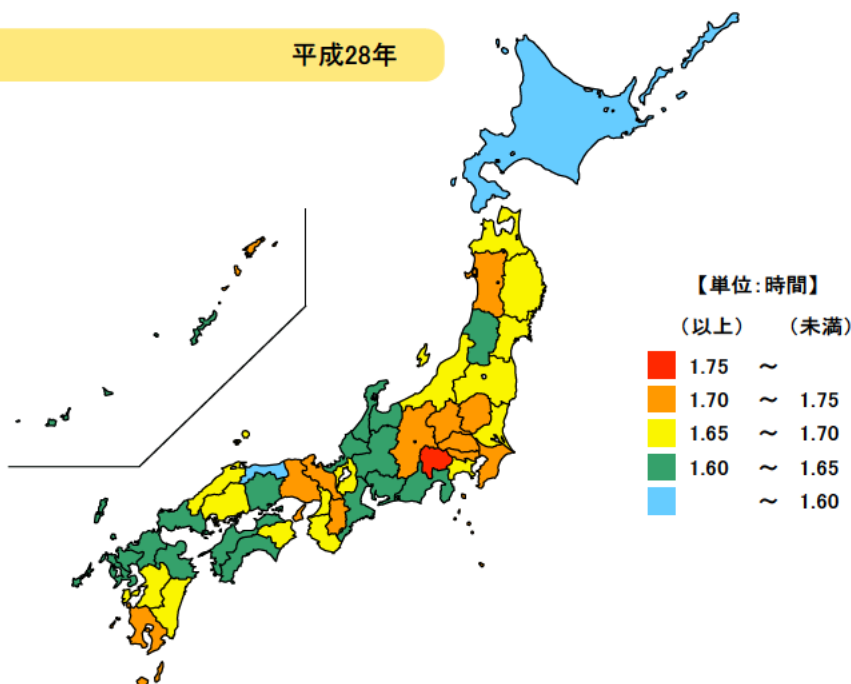

120 睡眠及び食事の平均時間

● 睡眠の平均時間

平成28年

単位：時間

都道府県	値	順位
全 国	7.67	
秋 田 県	8.03	1
青 森 県	7.98	2
山 形 県	7.93	3
岩 手 県	7.90	4
島 根 県	7.88	5
宮 崎 県	7.88	5
三 重 県	7.67	32
東 京 都	7.58	41
愛 知 県	7.58	41
兵 庫 県	7.58	41
奈 良 県	7.58	41
神 奈 川 県	7.55	45
千 葉 県	7.53	46
埼 玉 県	7.52	47

● 食事の平均時間

平成28年

単位：時間

都道府県	値	順位
全 国	1.67	
山 梨 県	1.75	1
秋 田 県	1.73	2
埼 玉 県	1.73	2
東 京 都	1.73	2
長 野 県	1.72	5
鹿 児 島 県	1.72	5
三 重 県	1.60	42
岐 阜 県	1.60	42
佐 賀 県	1.60	42
大 分 県	1.60	42
鳥 取 県	1.58	46
北 海 道	1.57	47

平成28年の三重県の週全体の1日平均睡眠時間は7.67時間（7時間40分）で、全国順位は32位、食事時間は1.60時間（1時間36分）で、全国順位は42位となっています。

【資料出所】

総務省「社会生活基本調査」

【備考】

平均時間は、我が国に住んでいる10歳以上の人について、該当する種類の行動の1日の行動時間（週全体平均）をみたもの。

121 仕事の平均時間（男女別）

● 仕事の平均時間(15歳以上有業者)

平成28年

男 単位：時間

都道府県	値	順位
全 国	6.82	
熊 本 県	7.40	1
北 海 道	7.12	2
石 川 県	7.10	3
福 岡 県	7.08	4
兵 庫 県	7.07	5
沖 縄 県	7.07	5
三 重 県	6.65	38
宮 崎 県	6.62	43
高 知 県	6.52	44
東 京 都	6.48	45
京 都 府	6.48	45
島 根 県	6.32	47

女 単位：時間