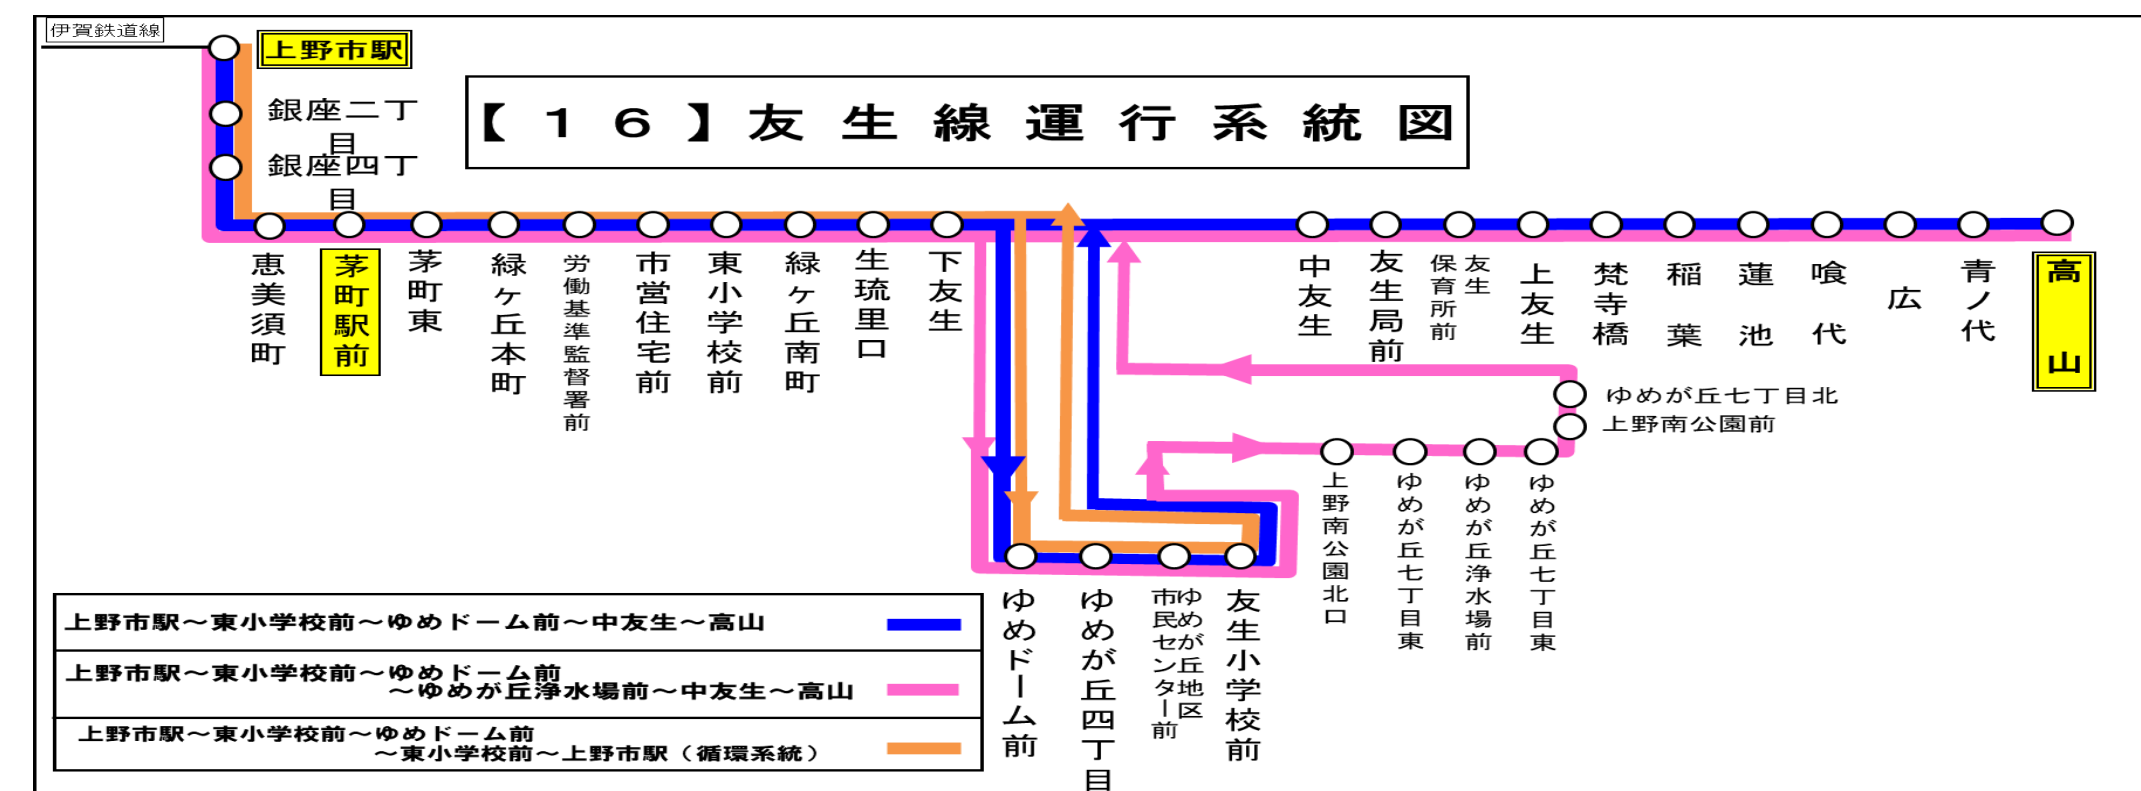

日祝日運休

緑ヶ丘南町 01のりば

スマートフォンで時刻検索できます!URLはこちら→<http://www.sanco.co.jp/sp/>

【ご案内】

- 台風、積雪により、お客様の安全が確保されないと思われる場合は運休することがございます。
- 道路状況により、大幅に遅延する場合がございますので、あらかじめご了承ください。

下記期間は日祝日ダイヤで運行します

お盆期間 8月13日から8月15日

年末年始 12月30日から1月4日

バスの現在地が確認できます

名張・伊賀地区

スマートフォン バスロケーションシステム 携帯電話

「乗車停留所」と「降車停留所」を選択するだけで、指定した乗車停留所への接近情報が表示されます!
 ※高速バス・コミュニティバス除く