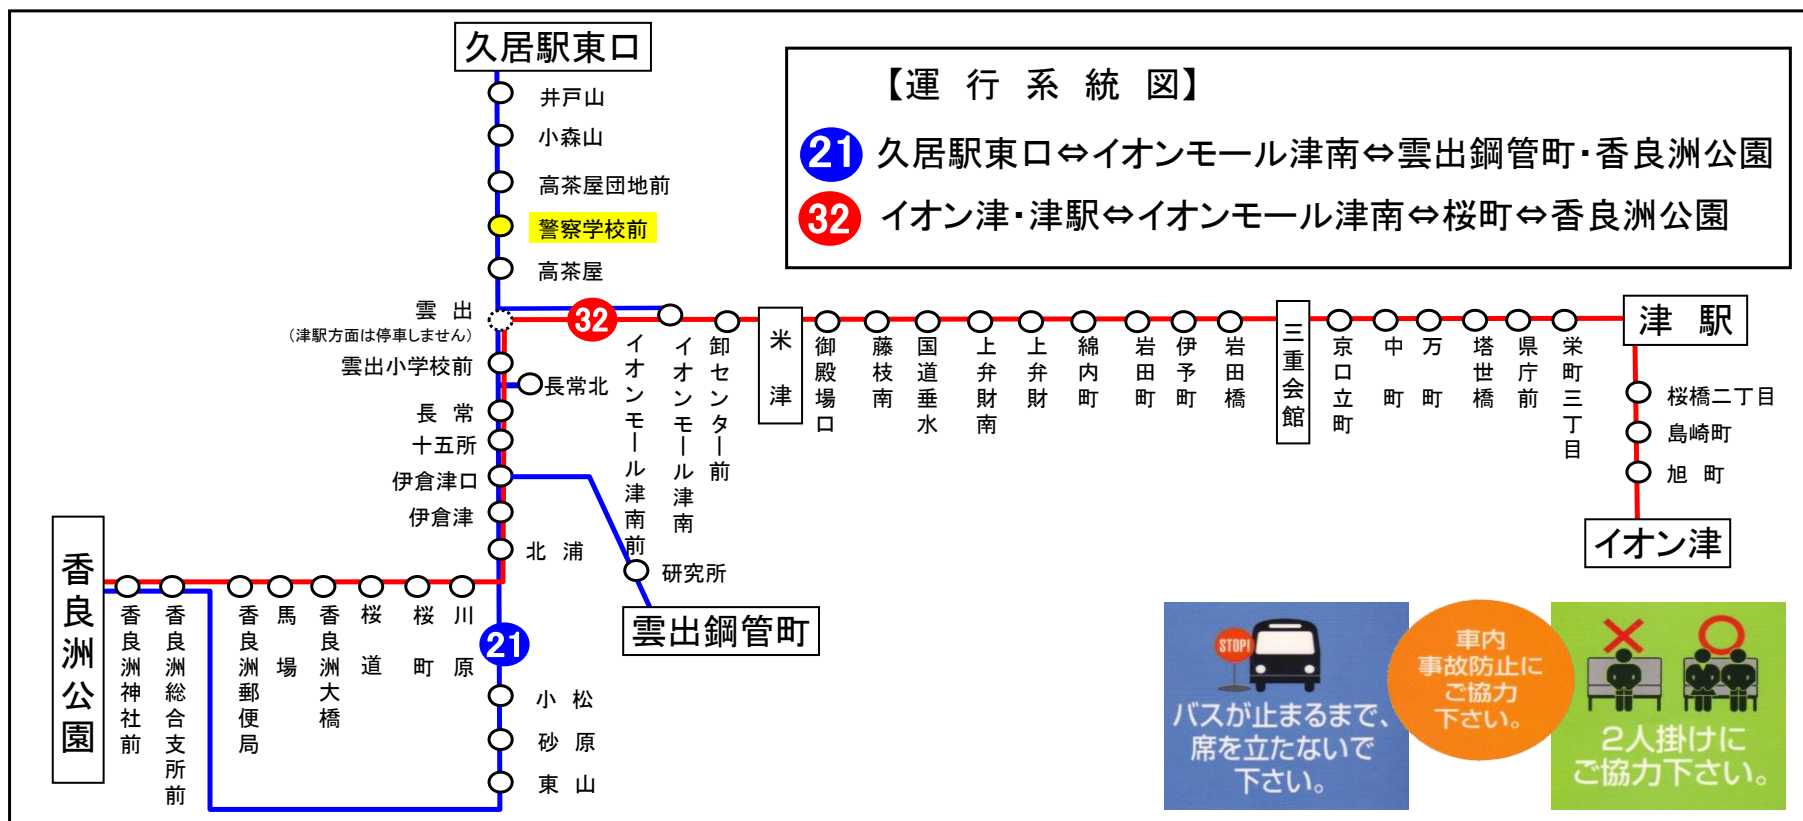

■：イオンモール津南（内）を經由しません 長：長常北経由

警察学校前 02のりば 雲出向き

8月13日～8月15日の間、および12月30日～1月4日の間は日祝日ダイヤで運行します。

土・日祝日時刻表

行先	時刻	6	7	8	9	10	11	12	13	14	15	16	17	18	19	20	21
【21】イオンモール津南					9	9											
【21】イオンモール津南経由 香良洲					49		9	9	9	49		29					
【21】香良洲													■ 24		■ 4 ■ 9		
【21】雲出鋼管町経由 香良洲			■ 25 ■ 36														

■：イオンモール津南（内）を經由しません

警察学校前 02のりば 雲出向き

8月13日～8月15日の間、および12月30日～1月4日の間は日祝日ダイヤで運行します。

バスの現在位置が確認できます

鈴鹿・津地区
バスロケーションシステム

「乗車停留所」と「降車停留所」を選択するだけで、指定した乗車停留所への接近情報が表示されます！

携帯用 ※高速バス、コミュニティバスを除く スマホ用

時刻・運賃は三重交通HPへ 三重交通 検索

車椅子対応バスのご案内

運行状況により、車椅子対応バスではない場合がございます。
車椅子でご乗車の際は、電話連絡のご協力をお願いいたします。

三重交通 中勢営業所 ☎059(233)3501

下記期間は日祝日ダイヤで運転します

お盆期間 8月13日から8月15日
年末年始 12月30日から1月 4日

三重交通 中勢営業所

バスが止まるまで、席を立たないで下さい。

車内事故防止にご協力下さい。