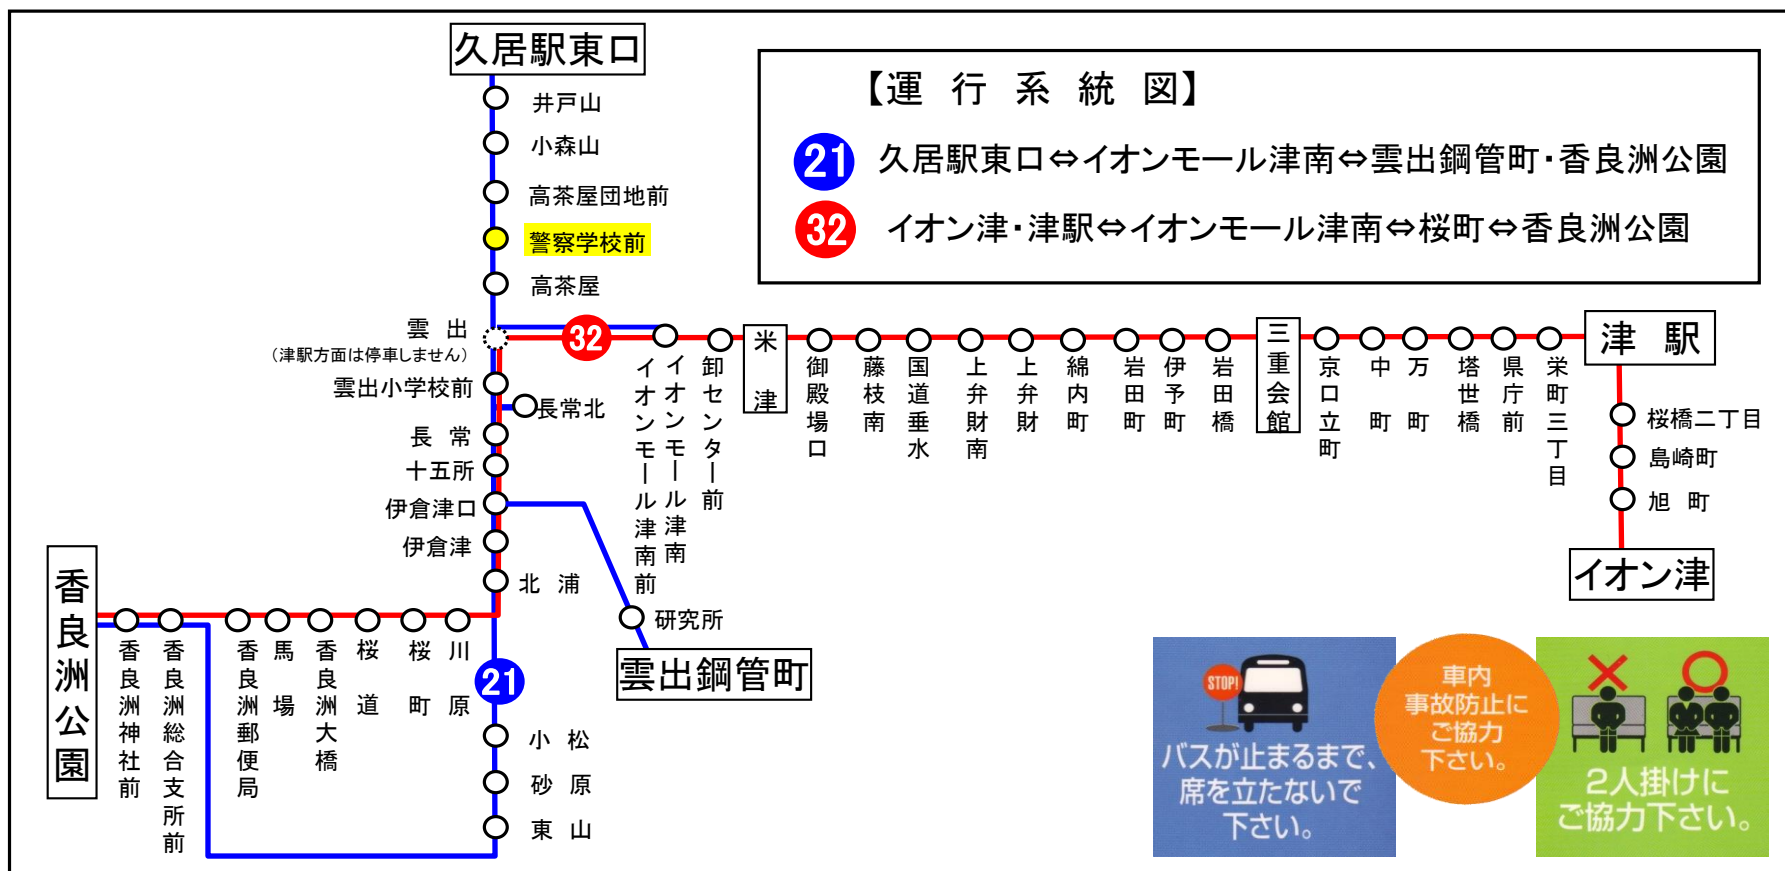

携帯用 スマホ用

※高速バス、コミュニティバスを除く

時刻・運賃は三重交通HPへ 三重交通 検索

車椅子対応バスのご案内

運行状況により、車椅子対応バスではない場合がございます。
車椅子でご乗車の際は、電話連絡のご協力をお願いいたします。

三重交通 中勢営業所 ☎059(233)3501

下記期間は日祝日ダイヤで運転します

お盆期間 8月13日から8月15日
年末年始 12月30日から1月4日

三重交通 中勢営業所

けいさつがっこうまえ
警察学校前

雲出・香良洲方面

平日時刻表（月～金曜日）

行先	時刻	6	7	8	9	10	11	12	13	14	15	16	17	18	19	20	21
【21】イオンモール津南経由 香良洲					49		9		29	49		29					
【21】イオンモール津南・雲出鋼管町経由 香良洲								9									
【21】雲出鋼管町経由 香良洲			■ 17 長 ■ 57														
【21】香良洲				■ 49									■ 59 ■ 39		■ 4		
【21】雲出鋼管町		■ 49 ■ 39	長 ■ 22									■ 16					

■：イオンモール津南（内）を經由しません 長：長常北経由

警察学校前 02のりば 雲出向き

8月13日～8月15日の間、および12月30日～1月4日の間は日祝日ダイヤで運行します。

土・日祝日時刻表

行先	時刻	6	7	8	9	10	11	12	13	14	15	16	17	18	19	20	21
【21】イオンモール津南					9	9											
【21】イオンモール津南経由 香良洲					49		9	9	9	49		29					
【21】香良洲													■ 24		■ 4 ■ 9		
【21】雲出鋼管町経由 香良洲			■ 25 ■ 36														

■：イオンモール津南（内）を經由しません

警察学校前 02のりば 雲出向き

8月13日～8月15日の間、および12月30日～1月4日の間は日祝日ダイヤで運行します。

バスの現在位置が確認できます

鈴鹿・津地区
バスロケーションシステム

「乗車停留所」と「降車停留所」を選択するだけで、指定した乗車停留所への接近情報が表示されます！

携帯用 ※高速バス、コミュニティバスを除く スマホ用

時刻・運賃は三重交通HPへ 三重交通 検索