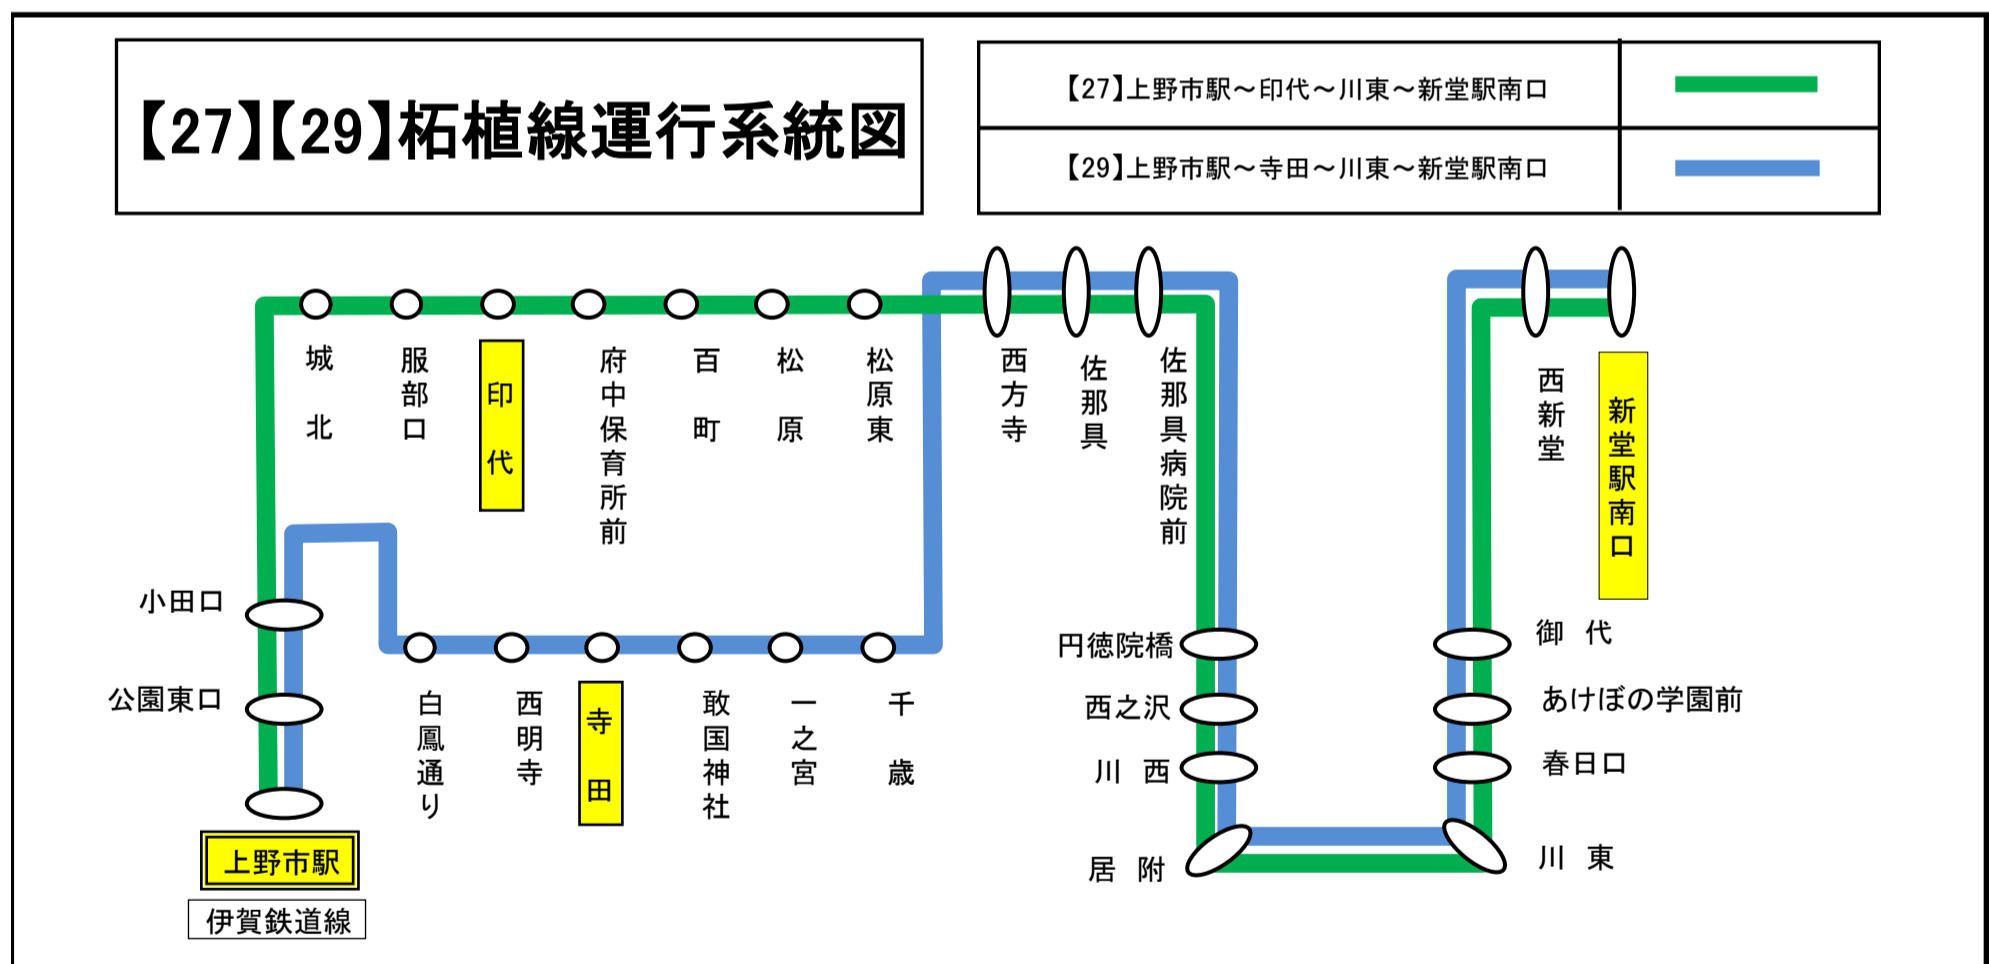

あけぼの学園前(あけぼのがくえんまえ)													上野向き		
平日時刻表(Weekdays)															
行先	時刻	7	8	9	10	11	12	13	14	15	16	17	18	19	20
【27】印代経由 上野市駅		8					55					6			
【29】寺田経由 上野市駅				9	50					55					

あけぼの学園前 上野向き

土日祝日時刻表(Weekends)															
行先	時刻	7	8	9	10	11	12	13	14	15	16	17	18	19	20
【27】印代経由 上野市駅							55					6			
【29】寺田経由 上野市駅				9	50					55					

あけぼの学園前 上野向き

スマートフォンで時刻検索できます!URLはこちら→<http://www.sanco.co.jp/sp/>

【ご案内】
 ●台風、積雪により、お客様の安全が確保されないと思われる場合は運休することがございます。
 ●道路状況により、大幅に遅延する場合がございますので、あらかじめご了承ください。

下記期間は土日祝日ダイヤで運行します

お盆期間 8月13日から8月15日

年末年始 12月30日から1月4日

バスの現在地が確認できます
 名張・伊賀地区

スマートフォン **バスロケーションシステム** 携帯電話

「乗車停留所」と「降車停留所」を選択するだけで、指定した乗車停留所への接近情報が表示されます!
 ※高速バス・コミュニティバス除く

あけぼの学園前(あけぼのがくえんまえ)													新堂向き		
平日時刻表(Weekdays)															
行先	時刻	7	8	9	10	11	12	13	14	15	16	17	18	19	20
【27】			53		14		21			16	51	49			
【29】 新堂駅南口															

【ご案内】
 ●台風、積雪により、お客様の安全が確保されないと思われる場合は運休することがございます。
 ●道路状況により、大幅に遅延する場合がございますので、あらかじめご了承ください。

下記期間は土日祝日ダイヤで運行します

お盆期間 8月13日から8月15日

年末年始 12月30日から1月4日

バスの現在地が確認できます
名張・伊賀地区

スマートフォン **バスロケーションシステム** 携帯電話

「乗車停留所」と「降車停留所」を選択するだけで、指定した乗車停留所への接近情報が表示されます!
 ※高速バス・コミュニティバス除く