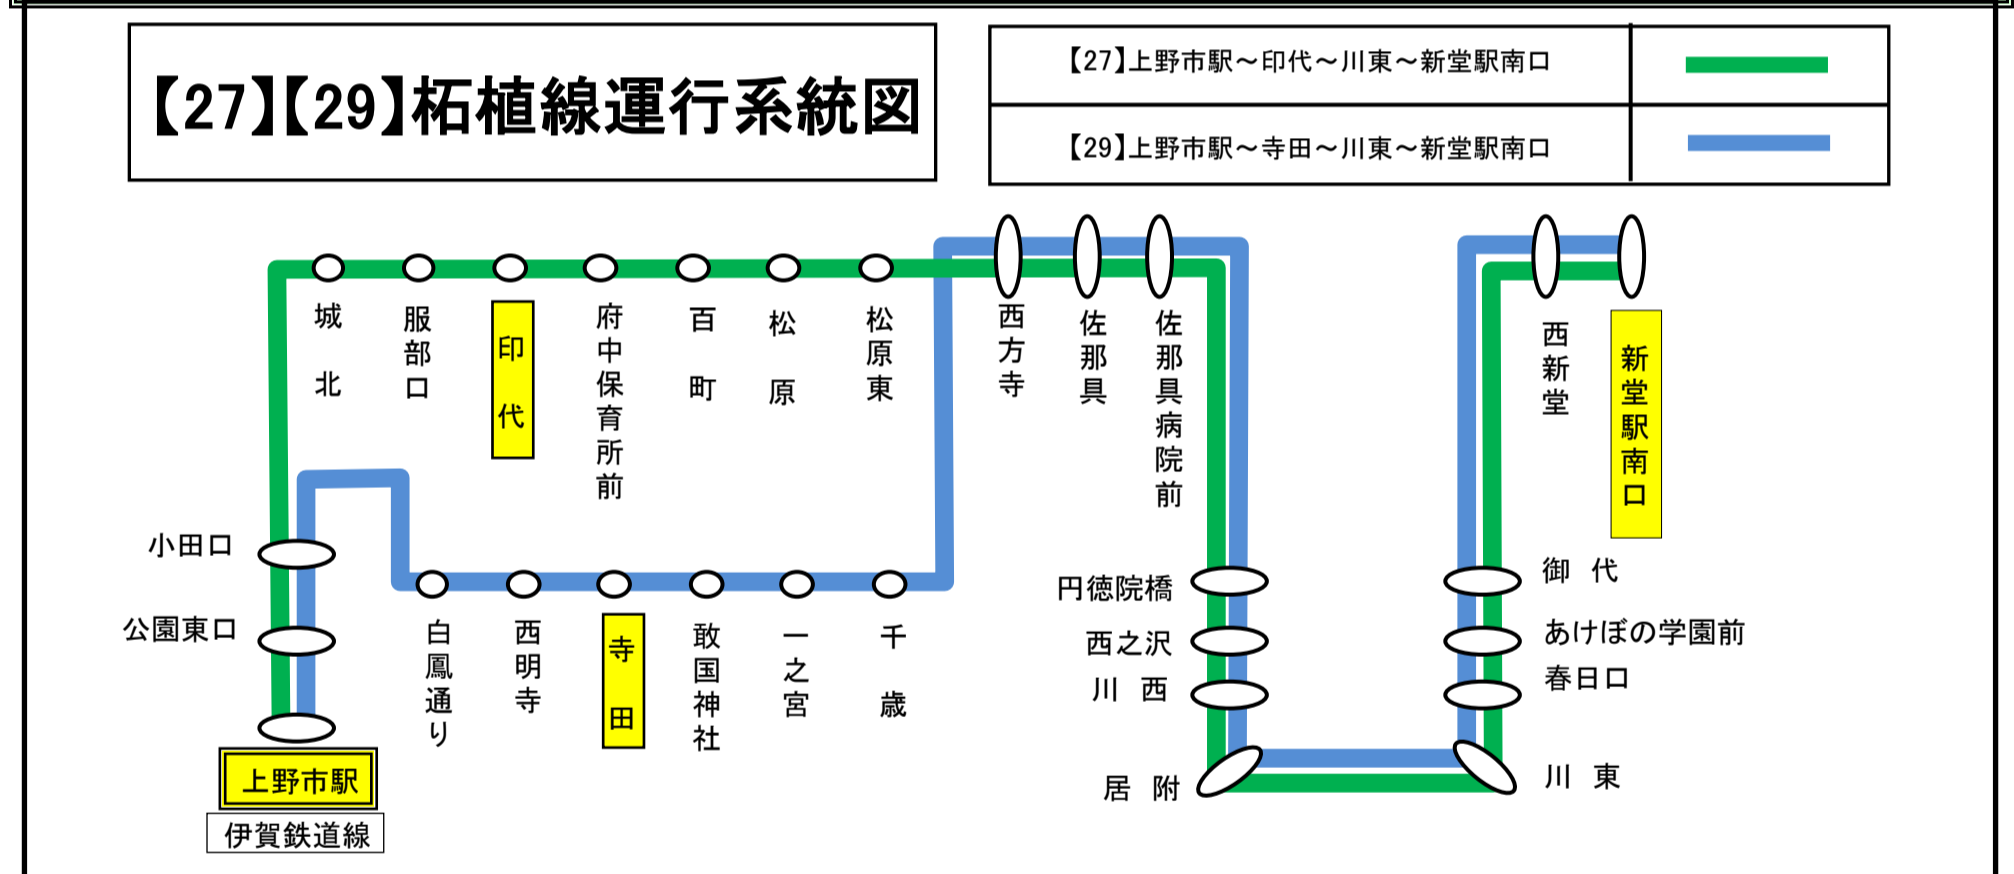

あけぼの学園前 新堂向き

土日祝日時刻表(Weekends)															
行先	時刻	7	8	9	10	11	12	13	14	15	16	17	18	19	20
【27】					14		21			16	51	49			
【29】 新堂駅南口															

あけぼの学園前 新堂向き

スマートフォンで時刻検索できます!URLはこちら→<http://www.sanco.co.jp/sp/>

【ご案内】
 ●台風、積雪により、お客様の安全が確保されないと思われる場合は運休することがございます。
 ●道路状況により、大幅に遅延する場合がございますので、あらかじめご了承ください。

下記期間は土日祝日ダイヤで運行します

お盆期間 8月13日から8月15日

年末年始 12月30日から1月4日

バスの現在地が確認できます
名張・伊賀地区

スマートフォン **バスロケーションシステム** 携帯電話

「乗車停留所」と「降車停留所」を選択するだけで、指定した乗車停留所への接近情報が表示されます!
 ※高速バス・コミュニティバス除く