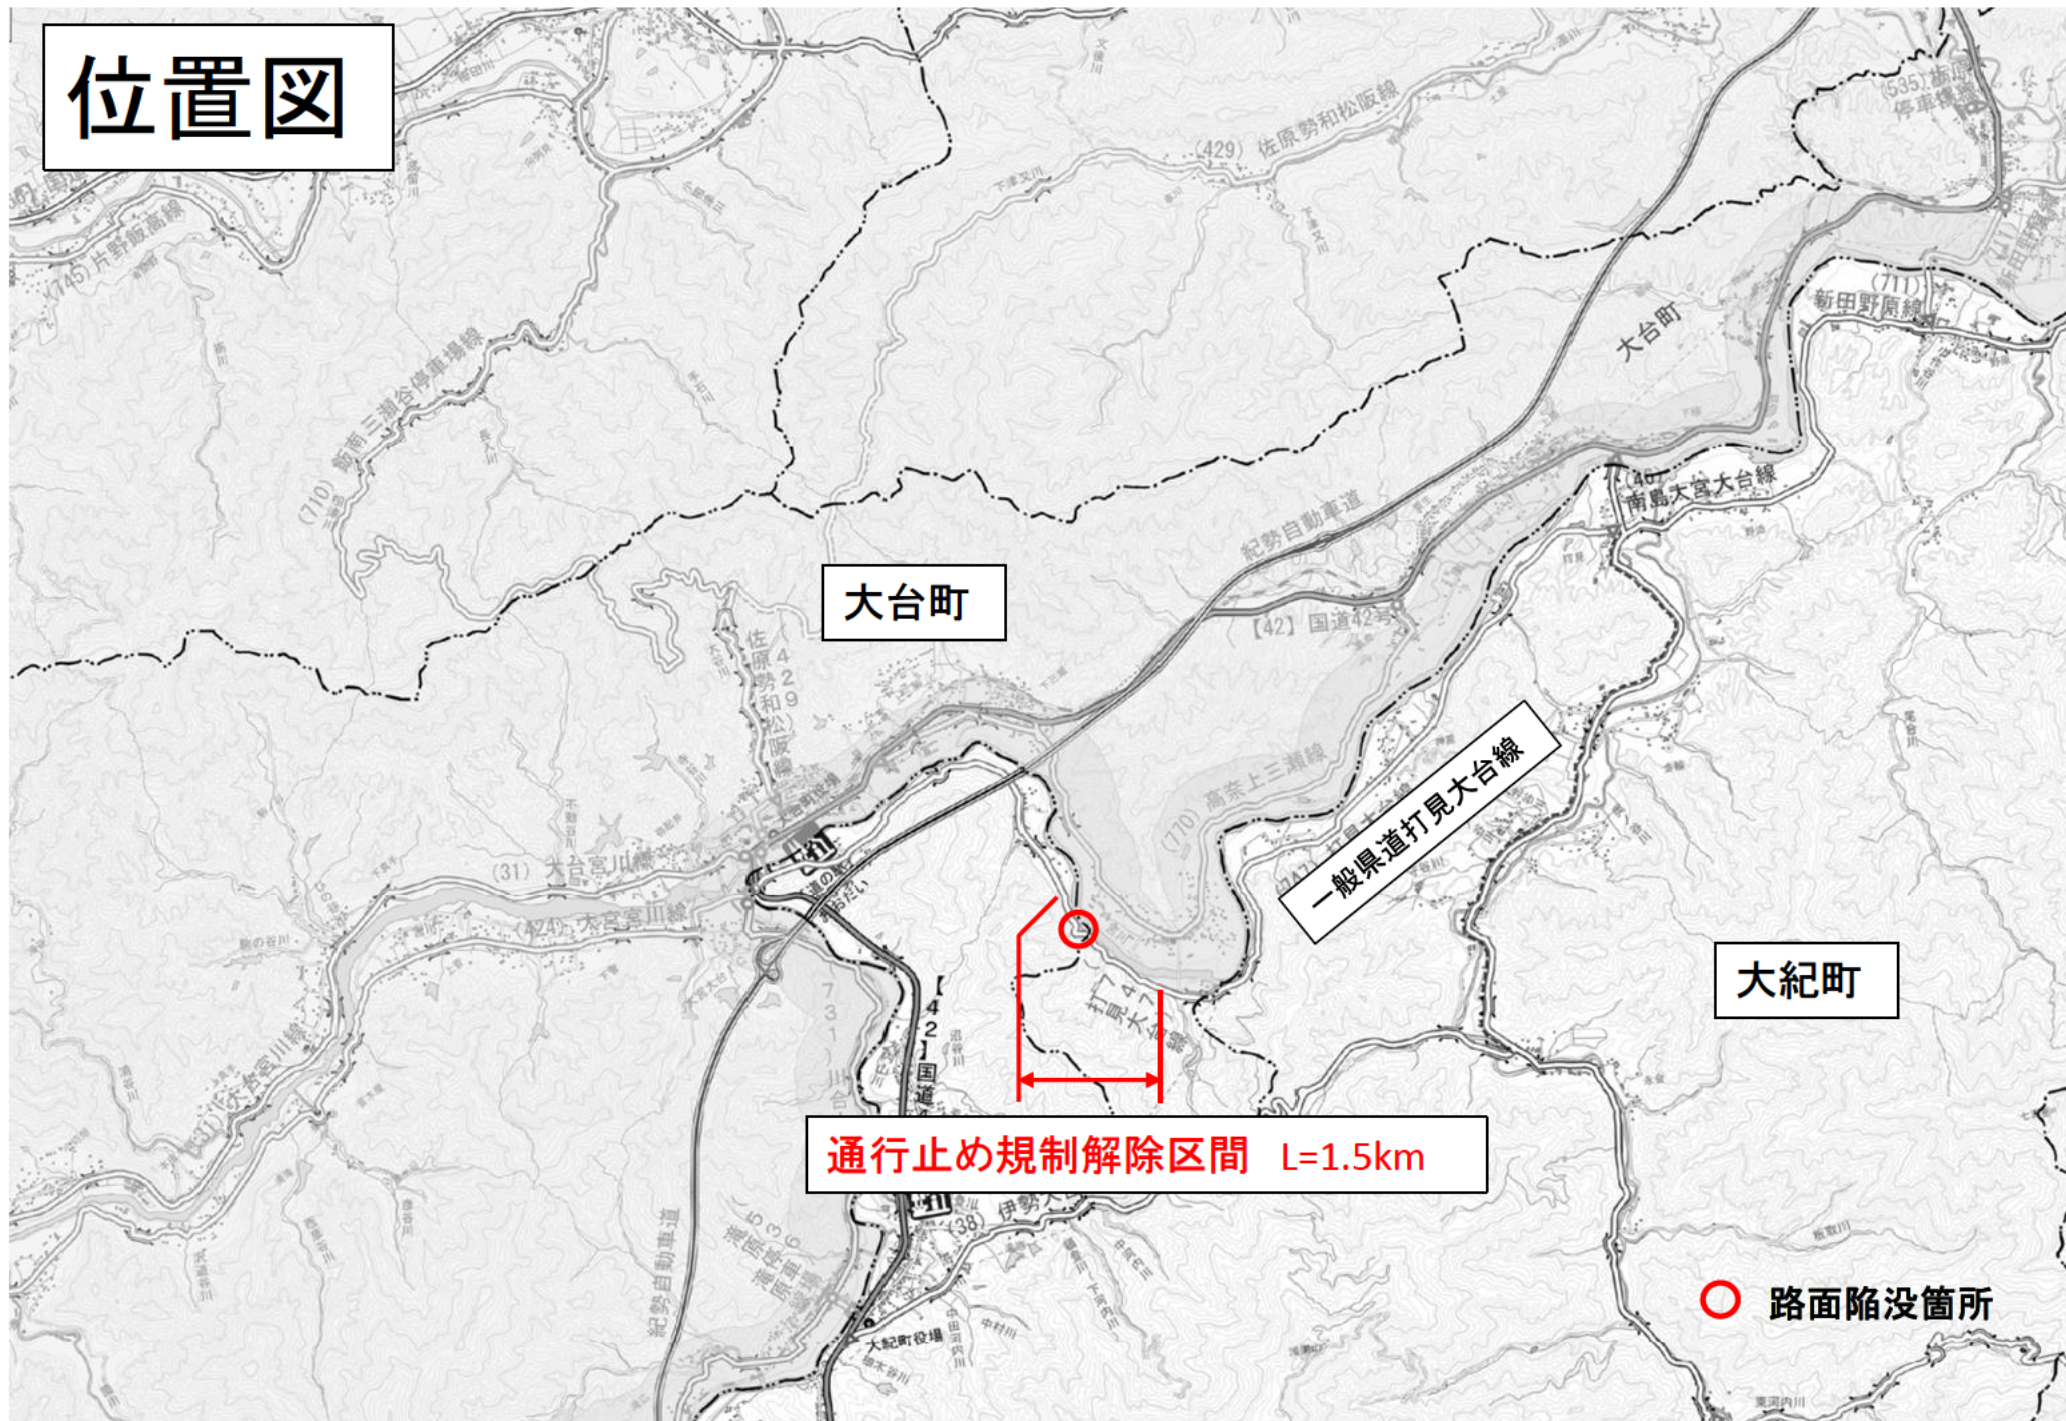

位置図

大台町

大台町

大紀町

一般県道打見大台線

通行止め規制解除区間 L=1.5km

○ 路面陥没箇所

復旧前

復旧後