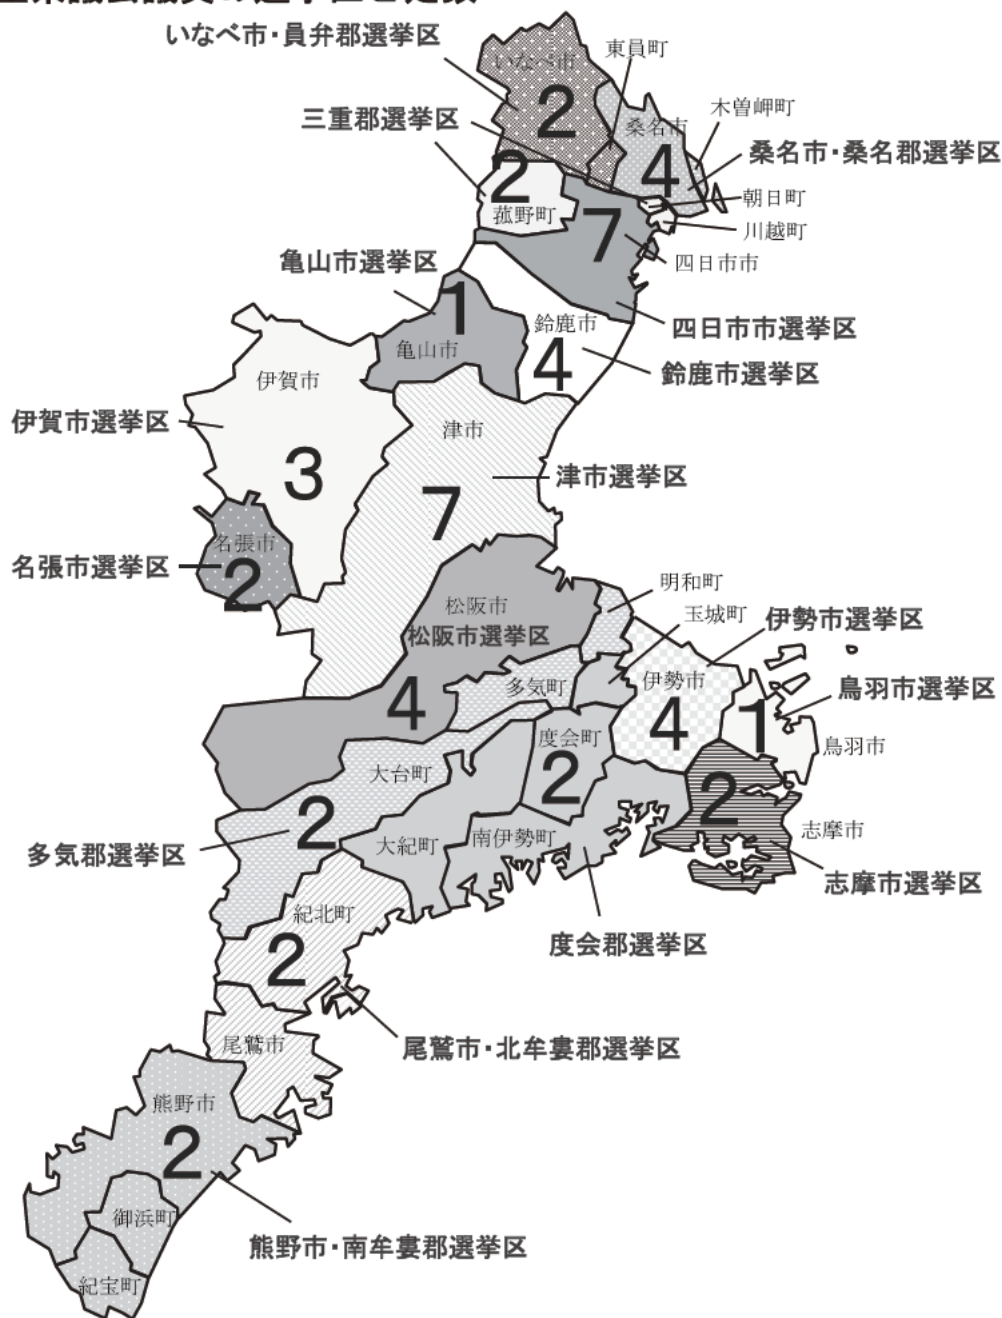

#### 4 (1) 衆議院（小選挙区選出）議員の選挙区 ※

衆議院（小選挙区選出）議員の選挙区

第1区	津市、松阪市
第2区	四日市市（日永、四郷、内部、塩浜、小山田、河原田、水沢、楠地区市民センター管内）、鈴鹿市、名張市、亀山市、伊賀市
第3区	四日市市（第2区に属しない区域）、桑名市、いなべ市、桑名郡、員弁郡、三重郡
第4区	伊勢市、尾鷲市、鳥羽市、熊野市、志摩市、多気郡、度会郡、北牟婁郡、南牟婁郡

※衆議院（小選挙区選出）議員の選挙区については、平成29年10月22日執行第48回衆議院議員総選挙時現在

#### 4 (2) 三重県議会議員の選挙区と定数※

三重県議会議員の選挙区

津市選挙区	津市	鳥羽市選挙区	鳥羽市
四日市選挙区	四日市市	熊野市・南牟婁郡選挙区	熊野市、南牟婁郡
伊勢市選挙区	伊勢市	いなべ市・員弁郡選挙区	いなべ市、員弁郡
松阪市選挙区	松阪市	志摩市選挙区	志摩市
桑名市・桑名郡選挙区	桑名市、桑名郡	伊賀市選挙区	伊賀市
鈴鹿市選挙区	鈴鹿市	三重郡選挙区	三重郡
名張市選挙区	名張市	多気郡選挙区	多気郡
尾鷲市・北牟婁郡選挙区	尾鷲市、北牟婁郡	度会郡選挙区	度会郡
亀山市選挙区	亀山市		

※三重県議会議員の選挙区と定数については、平成31年4月7日執行三重県議会議員選挙時現在