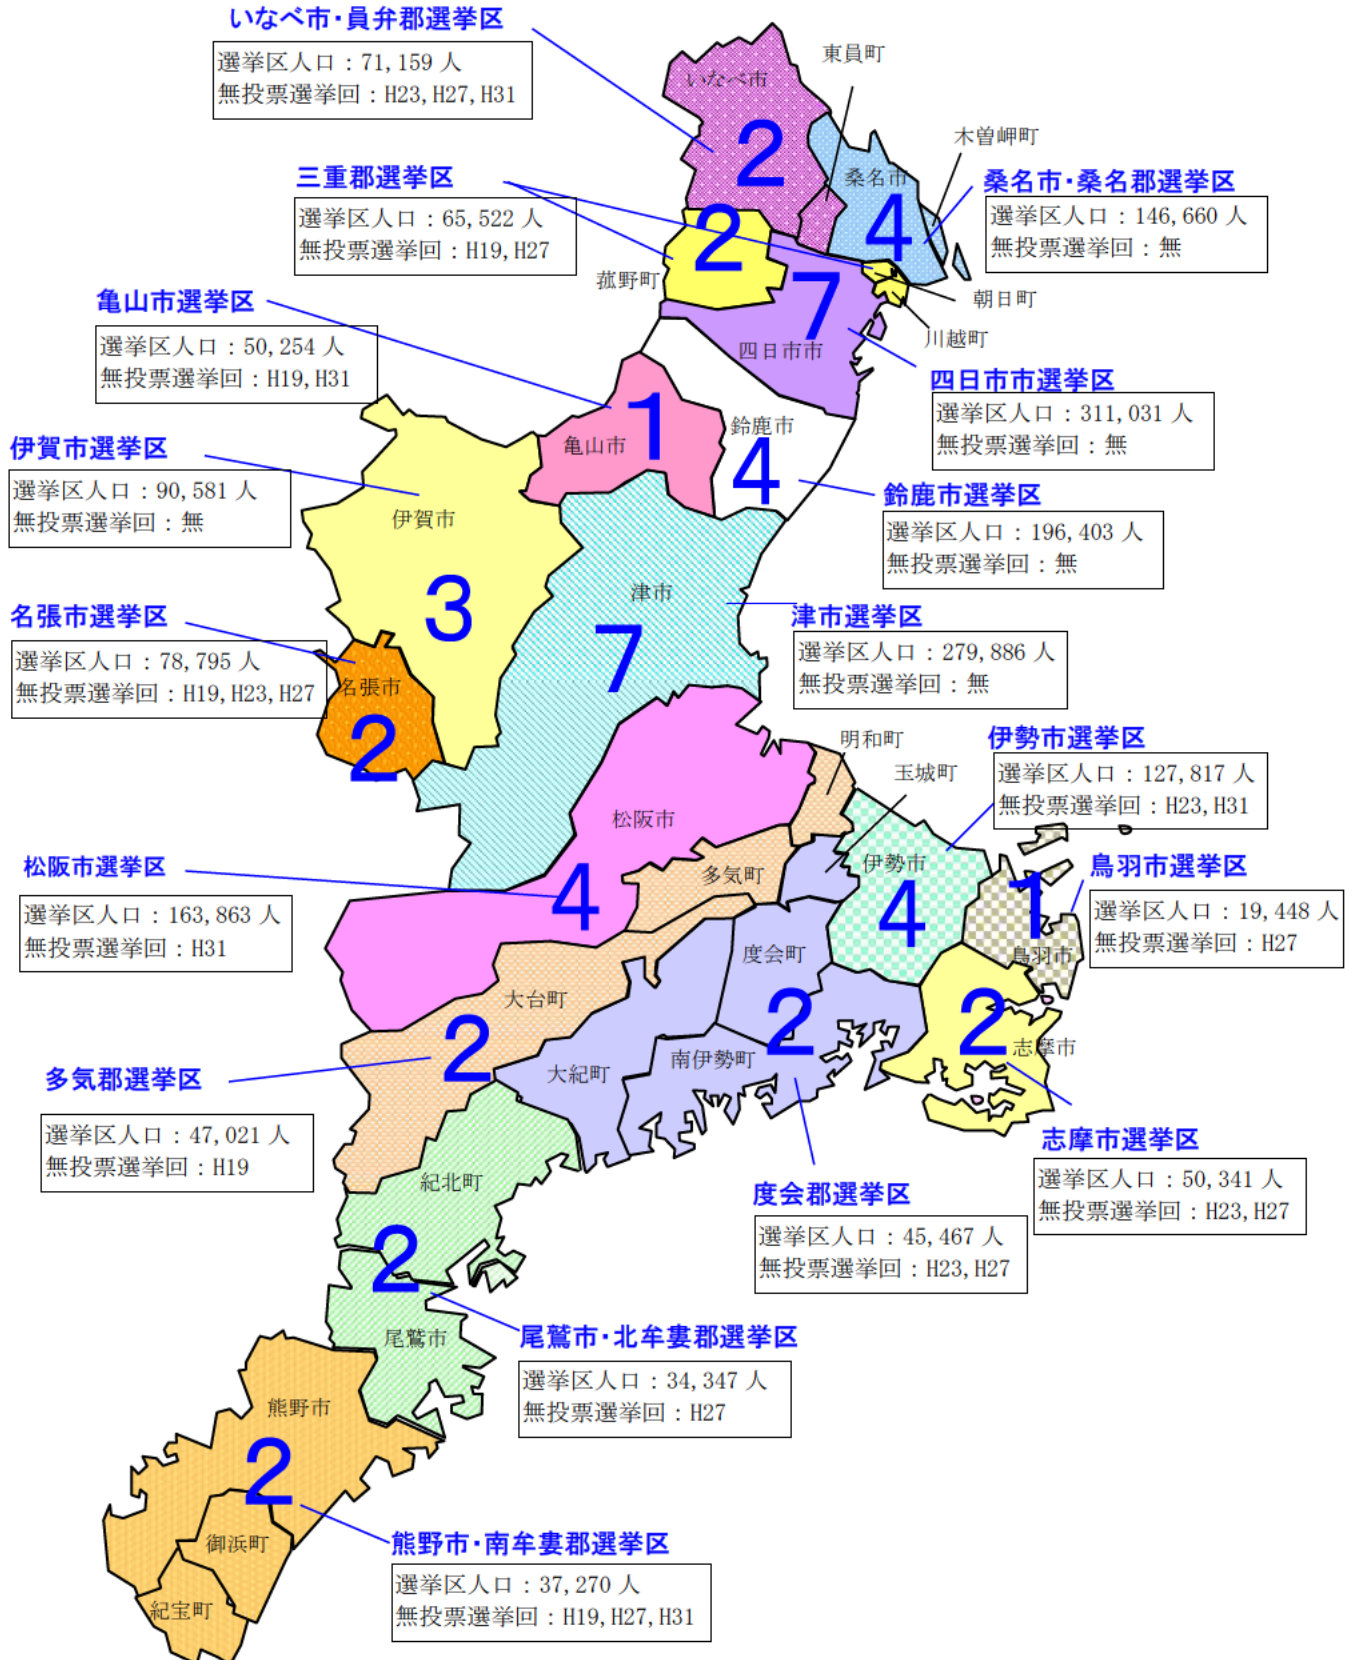

三重県議会議員選挙における無投票選挙区の様況等について
 (平成 19 年・平成 23 年・平成 27 年・平成 31 年の選挙分)

注) 選挙区人口は、平成 27 年国勢調査に基づく数値

選挙管理委員会事務局資料を基に議会事務局作成