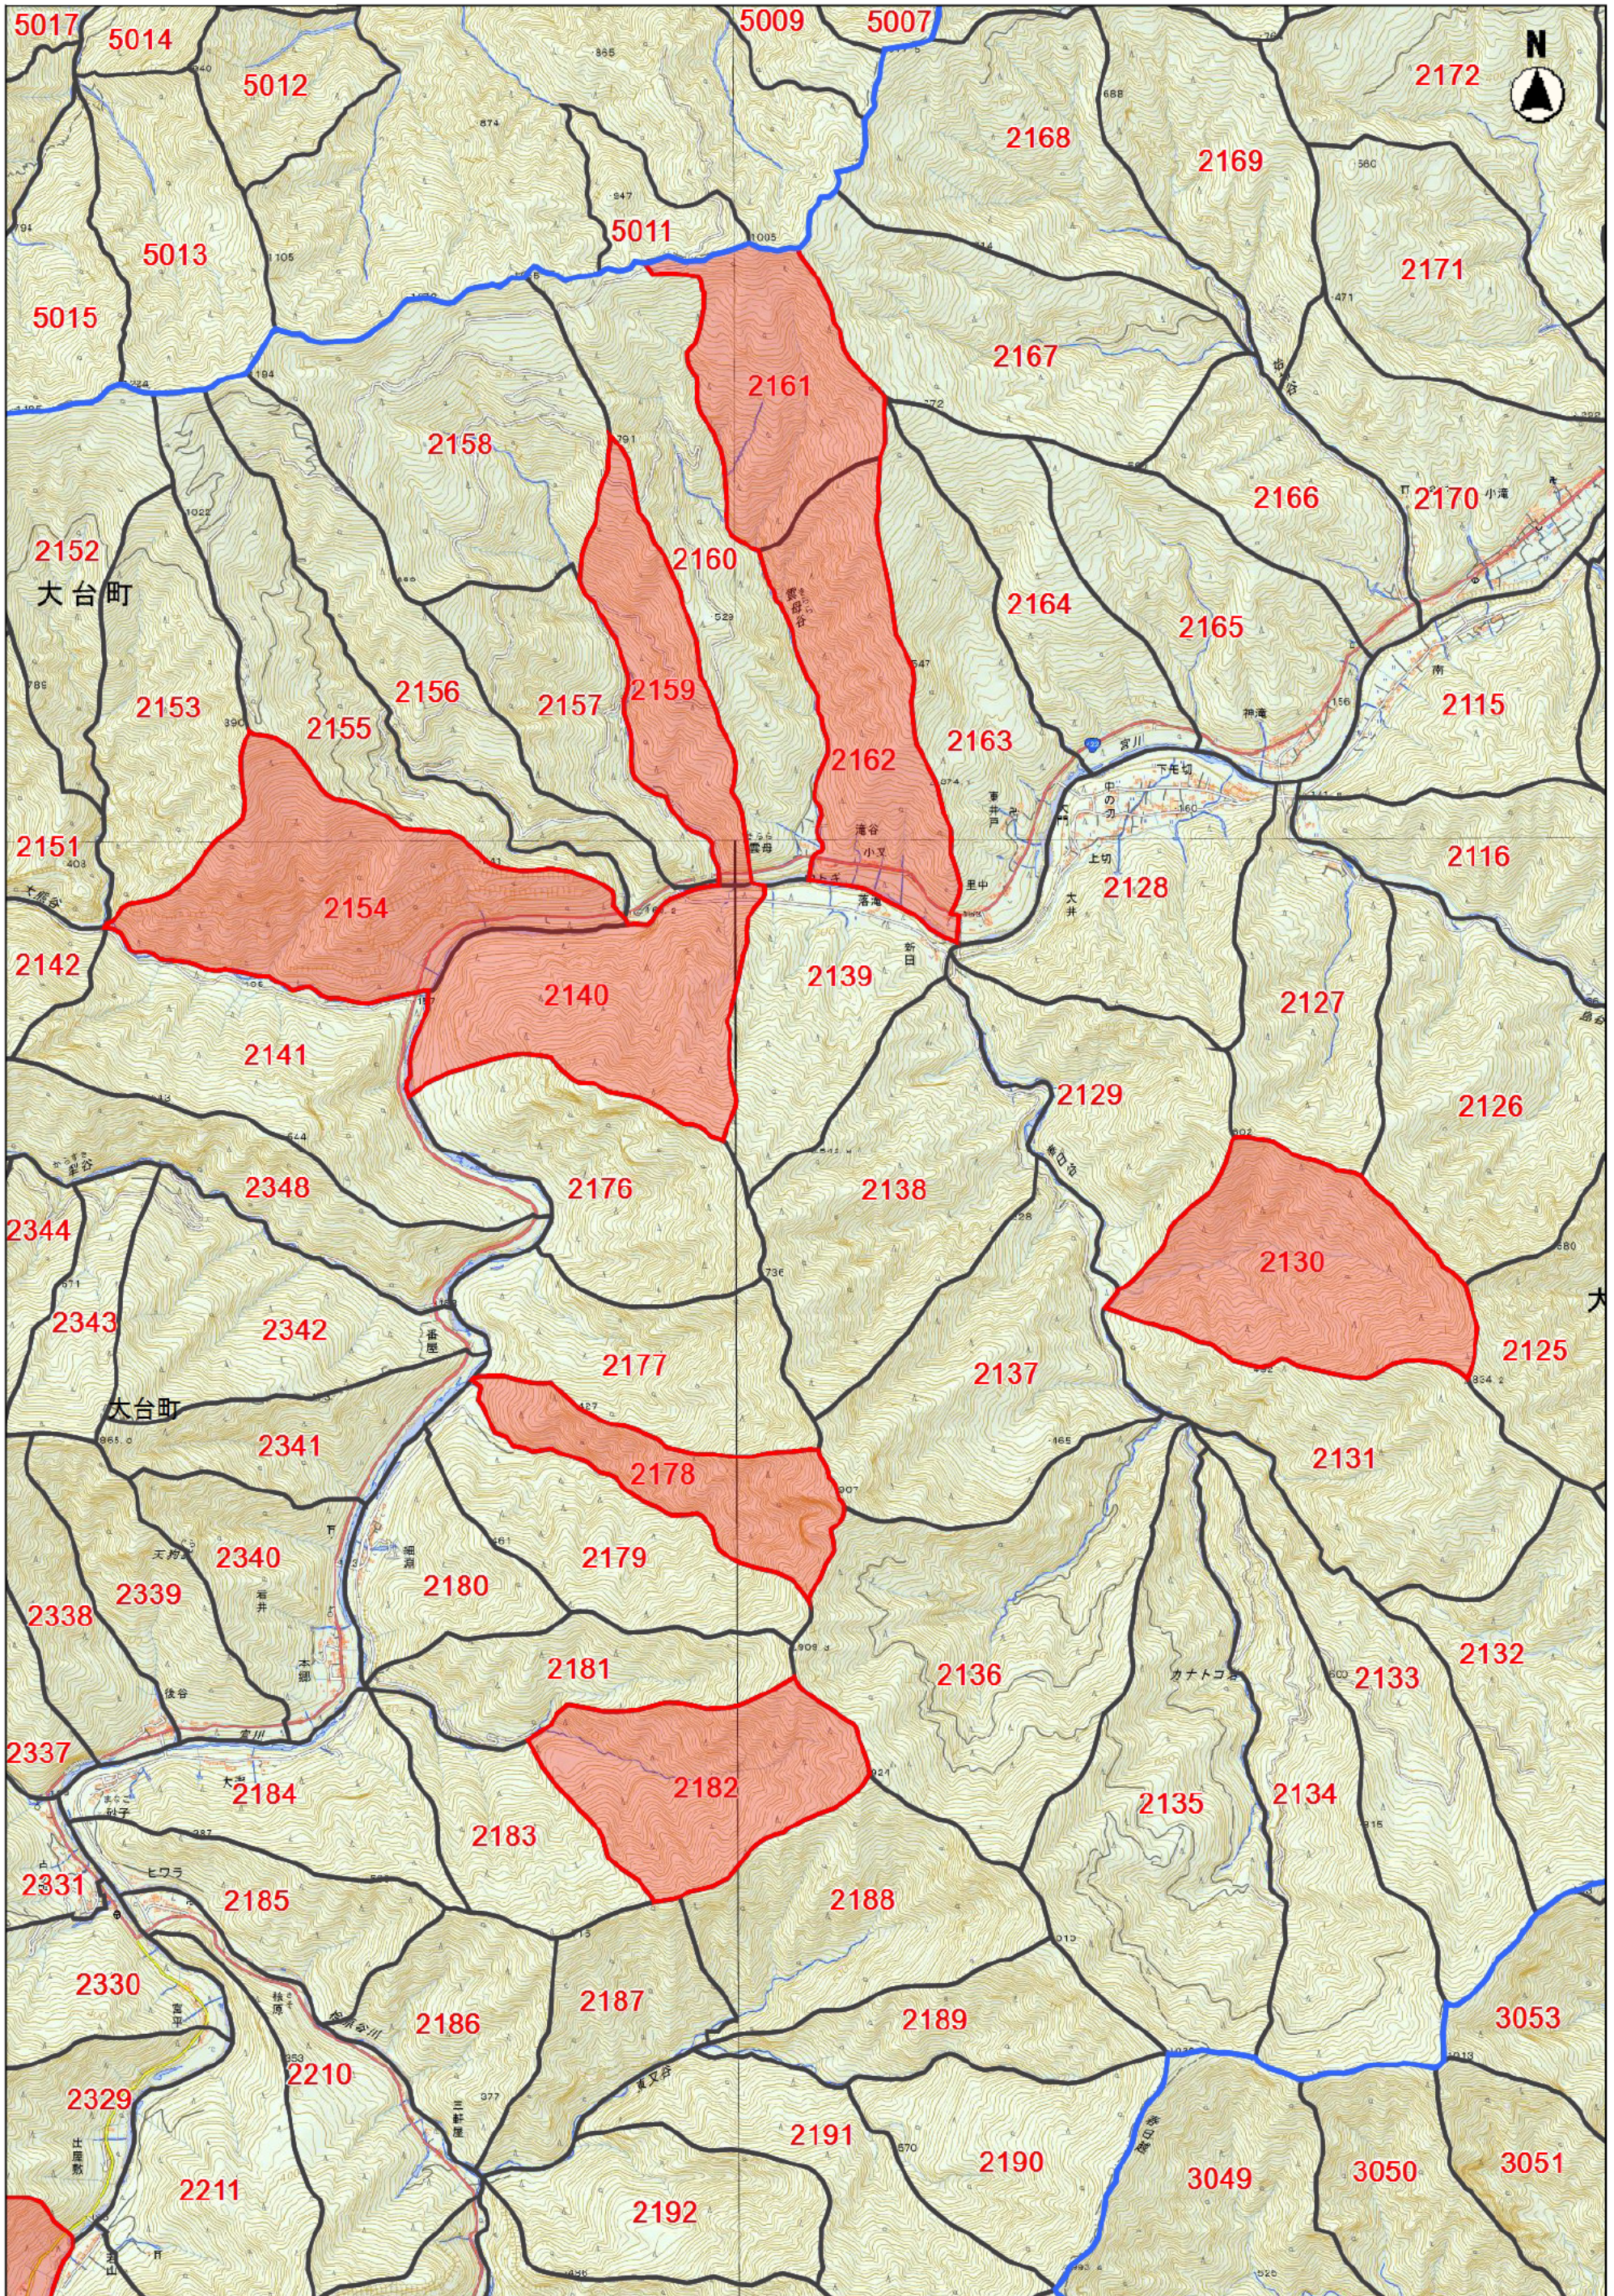

三重県 森林計画図

森林計画図は、県が森林資源の把握のために利用しているものであるため、現地において実測や確認を行ったものではなく、必ずしも正しく表示しているとは限りません。
この地図は、国土地理院長の承認を得て、同院発行の電子地形図25000を複製したものである。(承認番号平29情複、第1408号)

縮尺 1 : 25000
300 400 0