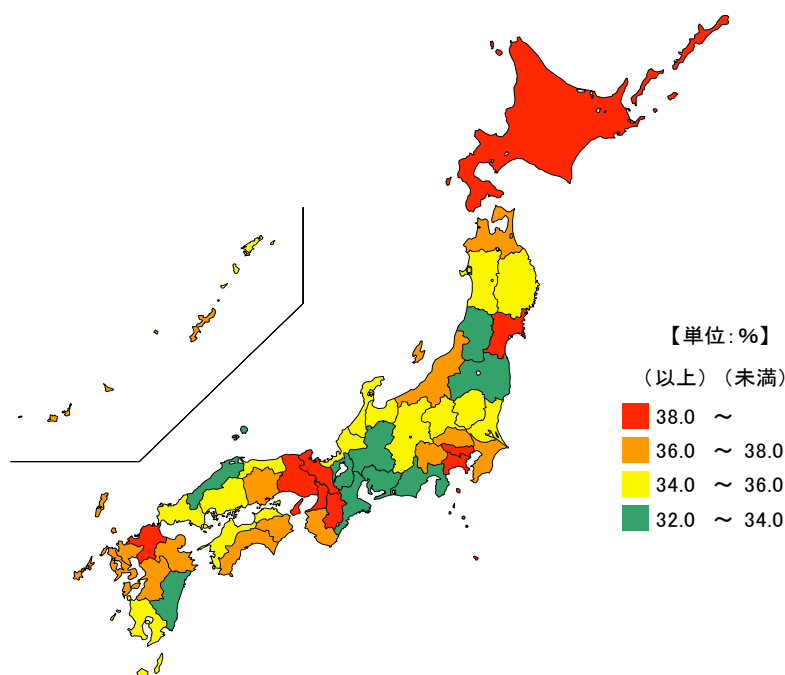

● 未婚率(25歳～39歳)[女]

平成27年10月1日

単位：％

都道府県	値	順位
全 国	37.0	
京 都 府	41.4	1
奈 良 県	41.1	2
東 京 都	39.2	3
福 岡 県	38.8	4
北 海 道	38.4	5
三 重 県	34.0	40
静 岡 県	33.8	43
山 形 県	33.6	44
滋 賀 県	33.5	45
宮 崎 県	33.4	46
島 根 県	33.3	47

単位：％

市 町	値	順位
木曾岬町	47.0	1
南伊勢町	42.4	2
鳥羽市	41.2	3
大紀町	40.2	4
志摩市	39.5	5
伊勢市	37.4	6
東員町	37.3	7
いなべ市	35.5	8
津市	35.2	9
熊野市	35.2	10
名張市	34.9	11
尾鷲市	34.8	12
度会町	34.5	13
大台町	34.3	14
多気町	34.2	15
伊賀市	34.2	16
桑名市	33.8	17
松阪市	33.7	18
四日市市	33.5	19
紀北町	33.3	20
明和町	32.2	21
鈴鹿市	31.8	22
紀宝町	31.0	23
亀山市	30.4	24
菟野町	30.0	25
御浜町	29.1	26
川越町	28.6	27
玉城町	27.5	28
朝日町	20.3	29

平成27年10月1日現在の三重県の25～39歳の女の未婚率は34.0%で、全国順位は40位となっています。
県内では、7市町が全国平均を上回っています。一方、最も低いのは朝日町で、20.3%となっています。

【資料出所】

総務省統計局「国勢調査」

【算出方法】

未婚人口(25～39歳)[女]÷人口(25～39歳)[女]×100