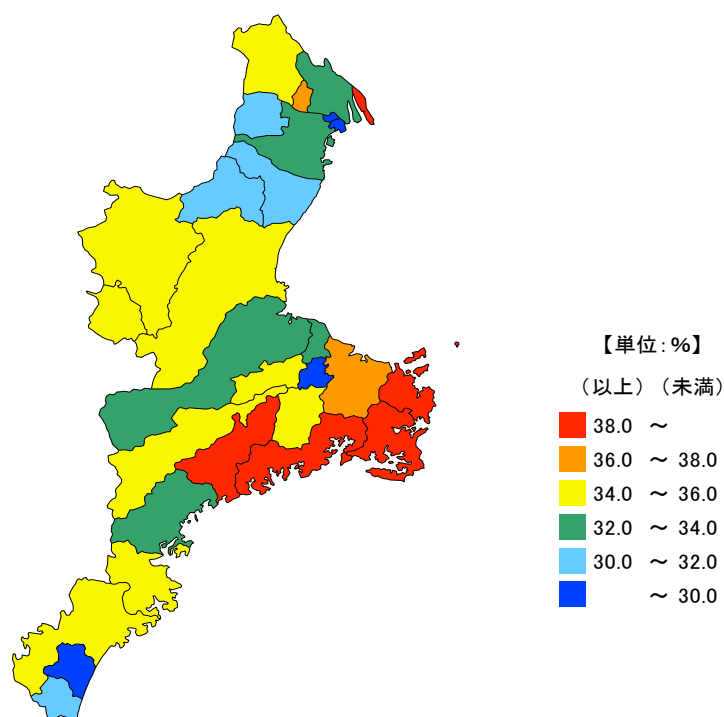

● 未婚率(25歳～39歳)[女]

平成27年10月1日

単位：％

都道府県	値	順位
全 国	37.0	
京 都 府	41.4	1
奈 良 県	41.1	2
東 京 都	39.2	3
福 岡 県	38.8	4
北 海 道	38.4	5
三 重 県	34.0	40
静 岡 県	33.8	43
山 形 県	33.6	44
滋 賀 県	33.5	45
宮 崎 県	33.4	46
島 根 県	33.3	47

単位：％

市 町	値	順位
木曾岬町	47.0	1
南伊勢町	42.4	2
鳥羽市	41.2	3
大紀町	40.2	4
志摩市	39.5	5
伊勢市	37.4	6
東員町	37.3	7
いなべ市	35.5	8
津市	35.2	9
熊野市	35.2	10
名張市	34.9	11
尾鷲市	34.8	12
度会町	34.5	13
大台町	34.3	14
多気町	34.2	15
伊賀市	34.2	16
桑名市	33.8	17
松阪市	33.7	18
四日市市	33.5	19
紀北町	33.3	20
明和町	32.2	21
鈴鹿市	31.8	22
紀宝町	31.0	23
亀山市	30.4	24
菟野町	30.0	25
御浜町	29.1	26
川越町	28.6	27
玉城町	27.5	28
朝日町	20.3	29

平成27年10月1日現在の三重県の25～39歳の女の未婚率は34.0%で、全国順位は40位となっています。
県内では、7市町が全国平均を上回っています。一方、最も低いのは朝日町で、20.3%となっています。

【資料出所】

総務省統計局「国勢調査」

【算出方法】

未婚人口(25～39歳)[女]÷人口(25～39歳)[女]×100