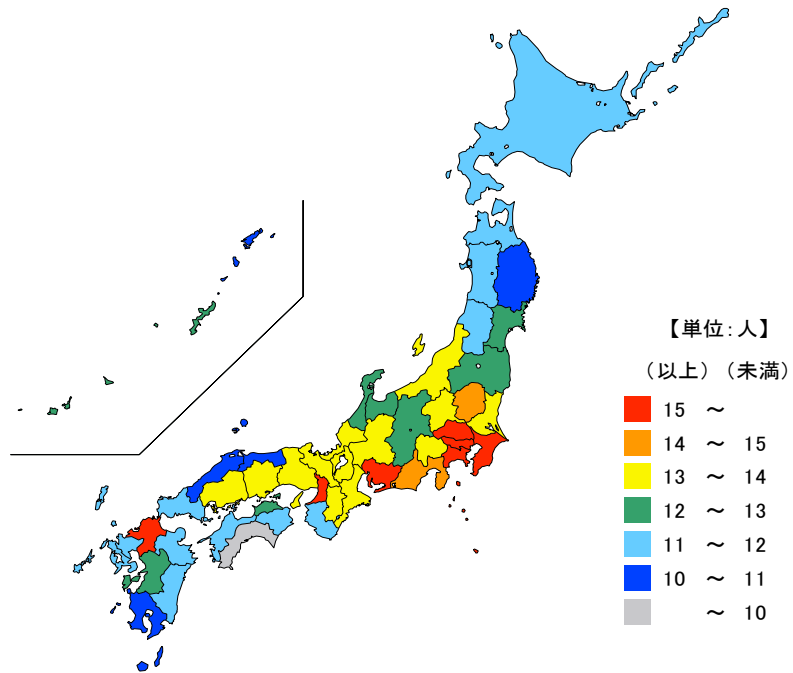

## ● 高等学校生徒数(教員1人当たり)

令和元年5月1日

単位：人

都道府県	値	順位
全 国	13.70	
東 京 都	16.11	1
神 奈 川 県	15.69	2
愛 知 県	15.64	3
埼 玉 県	15.38	4
千 葉 県	15.16	5
三 重 県	13.34	15
岩 手 県	10.90	43
鳥 取 県	10.67	44
鹿 児 島 県	10.61	45
島 根 県	10.39	46
高 知 県	9.07	47

単位：人

市 町	値	順位
川 越 町	15.37	1
松 阪 市	14.85	2
四 日 市 市	14.42	3
津 市	14.28	4
桑 名 市	14.05	5
多 気 町	13.71	6
いなべ市	13.64	7
鈴 鹿 市	13.61	8
伊 勢 市	13.60	9
亀 山 市	13.17	10
熊 野 市	12.12	11
名 張 市	11.79	12
菰 野 町	11.55	13
伊 賀 市	10.23	14
志 摩 市	10.00	15
度 会 町	8.95	16
尾 鷲 市	8.61	17
御 浜 町	7.87	18
鳥 羽 市	7.15	19
大 台 町	5.79	20
南伊勢町	1.94	21
木曾岬町	-	-
東 員 町	-	-
朝 日 町	-	-
明 和 町	-	-
玉 城 町	-	-
大 紀 町	-	-
紀 北 町	-	-
紀 宝 町	-	-