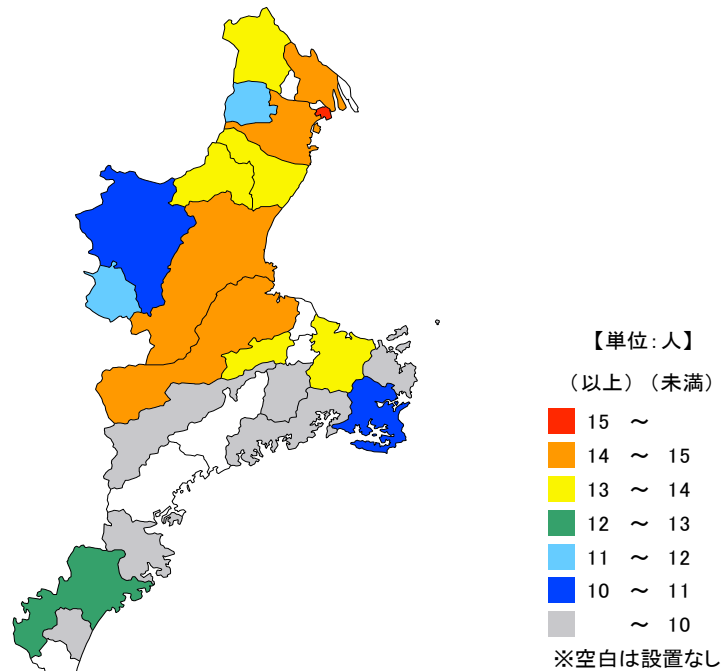

## ● 高等学校生徒数(教員1人当たり)

令和元年5月1日

単位：人

都道府県	値	順位
全 国	13.70	
東 京 都	16.11	1
神 奈 川 県	15.69	2
愛 知 県	15.64	3
埼 玉 県	15.38	4
千 葉 県	15.16	5
三 重 県	13.34	15
岩 手 県	10.90	43
鳥 取 県	10.67	44
鹿 児 島 県	10.61	45
島 根 県	10.39	46
高 知 県	9.07	47

単位：人

市 町	値	順位
川 越 町	15.37	1
松 阪 市	14.85	2
四 日 市 市	14.42	3
津 市	14.28	4
桑 名 市	14.05	5
多 気 町	13.71	6
いなべ市	13.64	7
鈴 鹿 市	13.61	8
伊 勢 市	13.60	9
亀 山 市	13.17	10
熊 野 市	12.12	11
名 張 市	11.79	12
菰 野 町	11.55	13
伊 賀 市	10.23	14
志 摩 市	10.00	15
度 会 町	8.95	16
尾 鷲 市	8.61	17
御 浜 町	7.87	18
鳥 羽 市	7.15	19
大 台 町	5.79	20
南伊勢町	1.94	21
木曾岬町	-	-
東 員 町	-	-
朝 日 町	-	-
明 和 町	-	-
玉 城 町	-	-
大 紀 町	-	-
紀 北 町	-	-
紀 宝 町	-	-