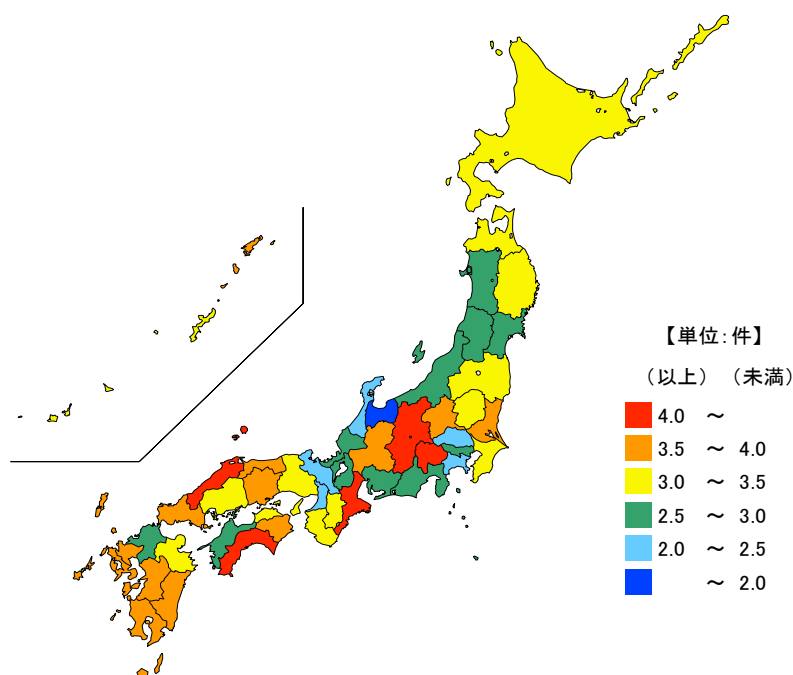

● 出火件数(人口1万人当たり)

平成30年

単位：件

都道府県	値	順位
全 国	2.97	
島 根 県	4.47	1
長 野 県	4.45	2
高 知 県	4.25	3
山 梨 県	4.16	4
三 重 県	4.02	5
大 阪 府	2.29	43
京 都 府	2.15	44
石 川 県	2.11	45
神 奈 川 県	2.06	46
富 山 県	1.59	47

単位：件

市 町	値	順位
大 紀 町	14.71	1
多 気 町	12.82	2
大 台 町	11.49	3
伊 賀 市	9.37	4
木 曾 岬 町	7.81	5
南 伊 勢 町	6.07	6
志 摩 市	6.05	7
御 浜 町	5.70	8
亀 山 市	5.41	9
明 和 町	5.17	10
熊 野 市	5.17	11
紀 北 町	4.85	12
津 市	4.80	13
鳥 羽 市	4.68	14
松 阪 市	3.93	15
いなべ市	3.73	16
四 日 市 市	3.33	17
桑 名 市	3.29	18
菰 野 町	3.11	19
名 張 市 市	2.90	20
伊 勢 市 市	2.82	21
東 員 町	2.73	22
紀 宝 町	2.67	23
川 越 町	2.66	24
度 会 町	2.39	25
玉 城 町	1.92	26
朝 日 町	1.86	27
鈴 鹿 市 市	1.64	28
尾 鷲 市 市	-	29

平成30年1月～12月の三重県の人口1万人当たりの出火件数は4.02件で、全国順位は5位となっています。

県内では、大紀町、多気町、大台町等で多く、一方、尾鷲市ではゼロ、鈴鹿市、朝日町、玉城町等では少なくなっています。

市町で見ると、実数が少ないため年により大きく変動することがあります。

【資料出所】

全国・都道府県の出火件数(出火率)：消防庁「平成30年(1月～12月)における火災の状況(確定値)」

三重県市町の出火件数：三重県防災対策部消防・保安課調べ