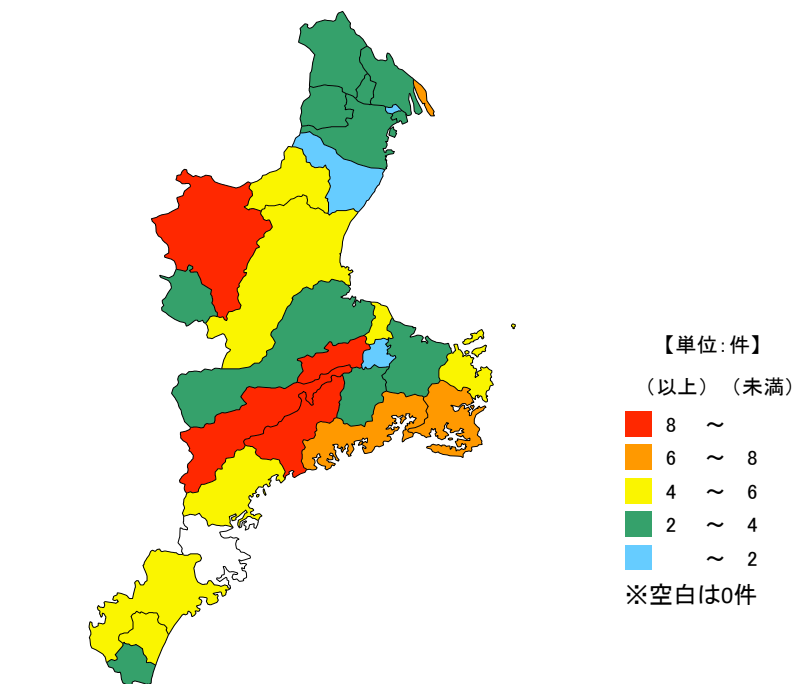

● 出火件数(人口1万人当たり)

平成30年

単位：件

都道府県	値	順位
全 国	2.97	
島 根 県	4.47	1
長 野 県	4.45	2
高 知 県	4.25	3
山 梨 県	4.16	4
三 重 県	4.02	5
大 阪 府	2.29	43
京 都 府	2.15	44
石 川 県	2.11	45
神 奈 川 県	2.06	46
富 山 県	1.59	47

単位：件

市 町	値	順位
大 紀 町	14.71	1
多 気 町	12.82	2
大 台 町	11.49	3
伊 賀 市	9.37	4
木 曾 岬 町	7.81	5
南 伊 勢 町	6.07	6
志 摩 市	6.05	7
御 浜 町	5.70	8
亀 山 市	5.41	9
明 和 町	5.17	10
熊 野 市	5.17	11
紀 北 町	4.85	12
津 市	4.80	13
鳥 羽 市	4.68	14
松 阪 市	3.93	15
いなべ市	3.73	16
四 日 市 市	3.33	17
桑 名 市	3.29	18
菰 野 町	3.11	19
名 張 市 市	2.90	20
伊 勢 市 市	2.82	21
東 員 町	2.73	22
紀 宝 町	2.67	23
川 越 町	2.66	24
度 会 町	2.39	25
玉 城 町	1.92	26
朝 日 町	1.86	27
鈴 鹿 市 市	1.64	28
尾 鷲 市 市	-	29

平成30年1月～12月の三重県の人口1万人当たりの出火件数は4.02件で、全国順位は5位となっています。

県内では、大紀町、多気町、大台町等で多く、一方、尾鷲市ではゼロ、鈴鹿市、朝日町、玉城町等では少なくなっています。

市町で見ると、実数が少ないため年により大きく変動することがあります。

【資料出所】

全国・都道府県の出火件数(出火率)：消防庁「平成30年(1月～12月)における火災の状況(確定値)」

三重県市町の出火件数：三重県防災対策部消防・保安課調べ