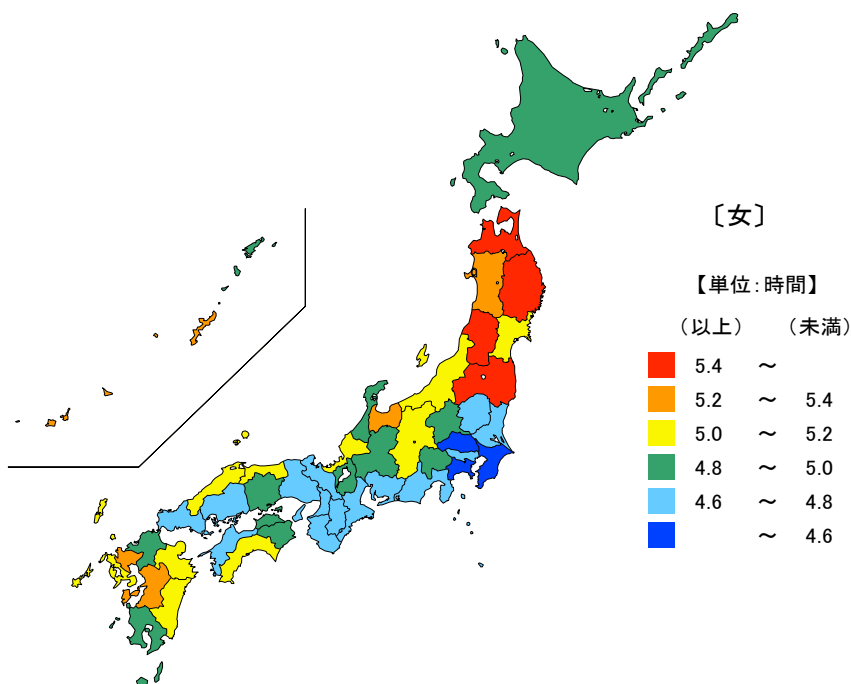

● 仕事の平均時間(15歳以上有業者)

平成28年

男

単位：時間

都道府県	値	順位
全 国	6.82	
熊 本 県	7.40	1
北 海 道	7.12	2
石 川 県	7.10	3
福 岡 県	7.08	4
兵 庫 県	7.07	5
沖 縄 県	7.07	5
三 重 県	6.65	38
宮 崎 県	6.62	43
高 知 県	6.52	44
東 京 都	6.48	45
京 都 府	6.48	45
島 根 県	6.32	47

女

単位：時間

都道府県	値	順位
全 国	4.78	
岩 手 県	5.60	1
青 森 県	5.58	2
山 形 県	5.48	3
福 島 県	5.48	3
熊 本 県	5.35	5
三 重 県	4.70	35
兵 庫 県	4.62	42
山 口 県	4.62	42
東 京 都	4.60	44
神 奈 川 県	4.55	45
千 葉 県	4.53	46
埼 玉 県	4.40	47

平成28年の三重県の15歳以上有業者の週全体の1日平均仕事時間は男が6.65時間（6時間39分）で、全国順位が38位、女が4.70時間（4時間42分）で、全国順位が35位と男女ともに短くなっています。