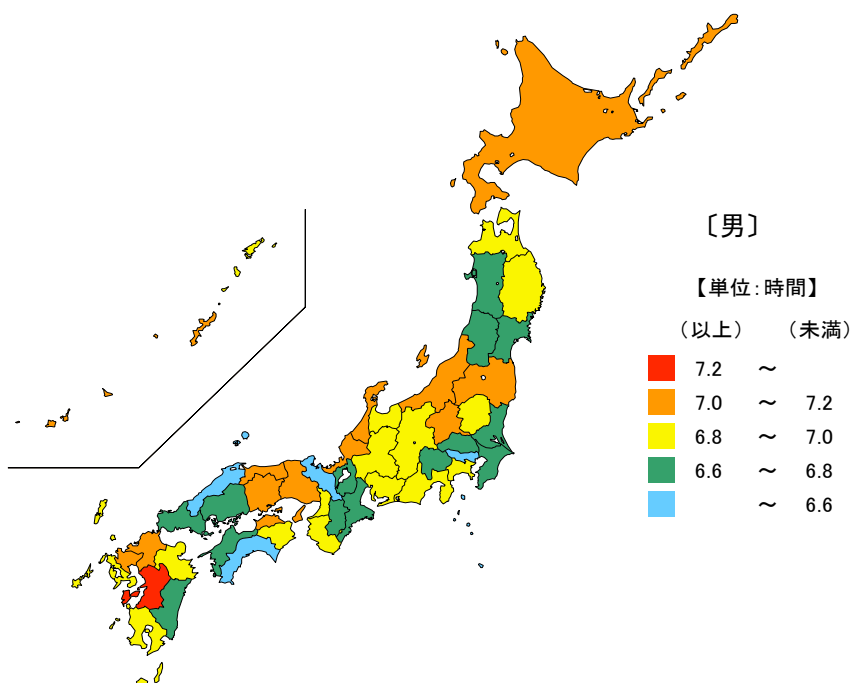

● 仕事の平均時間(15歳以上有業者)

平成28年

男

単位：時間

都道府県	値	順位
全 国	6.82	
熊 本 県	7.40	1
北 海 道	7.12	2
石 川 県	7.10	3
福 岡 県	7.08	4
兵 庫 県	7.07	5
沖 縄 県	7.07	5
三 重 県	6.65	38
宮 崎 県	6.62	43
高 知 県	6.52	44
東 京 都	6.48	45
京 都 府	6.48	45
島 根 県	6.32	47

女

単位：時間

都道府県	値	順位
全 国	4.78	
岩 手 県	5.60	1
青 森 県	5.58	2
山 形 県	5.48	3
福 島 県	5.48	3
熊 本 県	5.35	5
三 重 県	4.70	35
兵 庫 県	4.62	42
山 口 県	4.62	42
東 京 都	4.60	44
神 奈 川 県	4.55	45
千 葉 県	4.53	46
埼 玉 県	4.40	47

平成28年の三重県の15歳以上有業者の週全体の1日平均仕事時間は男が6.65時間（6時間39分）で、全国順位が38位、女が4.70時間（4時間42分）で、全国順位が35位と男女ともに短くなっています。