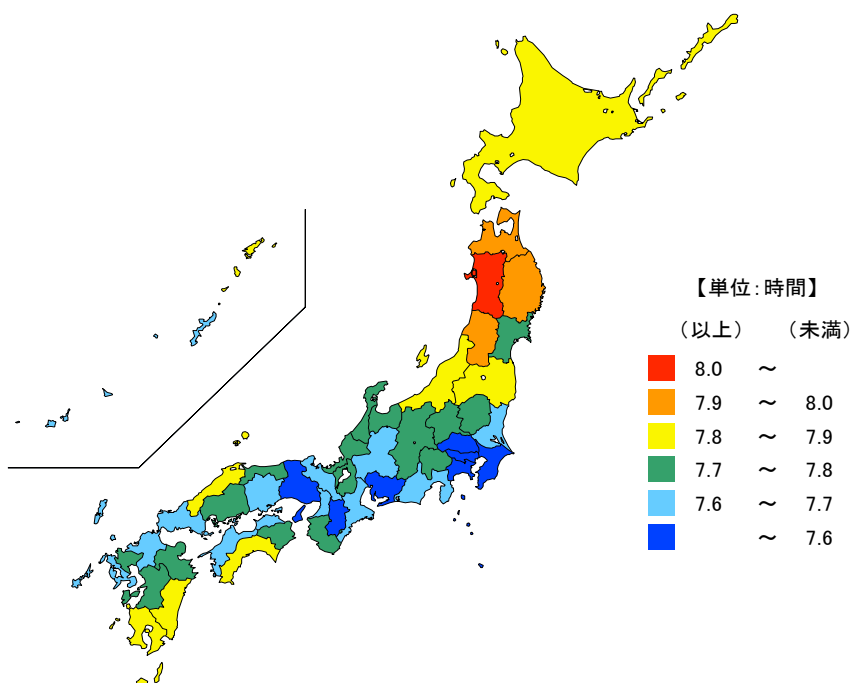

# 120 睡眠及び食事の平均時間

## ● 睡眠の平均時間

平成28年

単位：時間

都道府県	値	順位
全 国	7.67	
秋 田 県	8.03	1
青 森 県	7.98	2
山 形 県	7.93	3
岩 手 県	7.90	4
島 根 県	7.88	5
宮 崎 県	7.88	5
三 重 県	7.67	32
東 京 都	7.58	41
愛 知 県	7.58	41
兵 庫 県	7.58	41
奈 良 県	7.58	41
神 奈 川 県	7.55	45
千 葉 県	7.53	46
埼 玉 県	7.52	47

## ● 食事の平均時間

平成28年

単位：時間

都道府県	値	順位
全 国	1.67	
山 梨 県	1.75	1
秋 田 県	1.73	2
埼 玉 県	1.73	2
東 京 都	1.73	2
長 野 県	1.72	5
鹿 児 島 県	1.72	5
三 重 県	1.60	42
岐 阜 県	1.60	42
佐 賀 県	1.60	42
大 分 県	1.60	42
鳥 取 県	1.58	46
北 海 道	1.57	47

平成28年の三重県の週全体の1日平均睡眠時間は7.67時間（7時間40分）で、全国順位は32位、食事時間は1.60時間（1時間36分）で、全国順位は42位となっています。