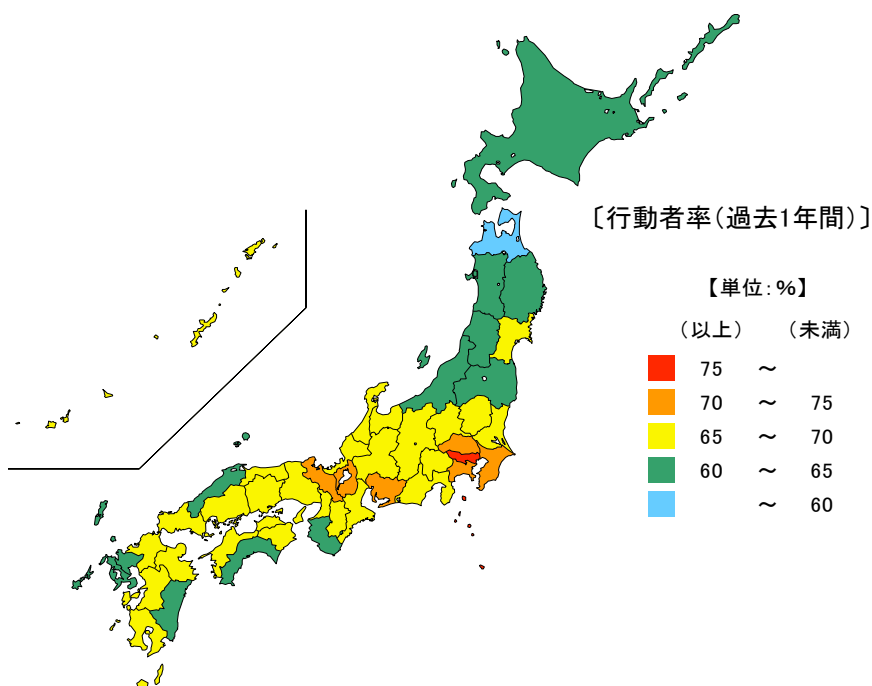

行動者平均時間

単位：時間

都道府県	値	順位
全 国	3.02	
青森県	3.40	1
京都府	3.18	2
愛媛県	3.17	3
宮崎県	3.17	3
秋田県	3.15	5
茨城県	3.15	5
三重県	2.95	27
香川県	2.77	43
群馬県	2.73	44
長野県	2.70	45
熊本県	2.70	45
沖縄県	2.67	47

平成28年の三重県の趣味・娯楽の行動者率（過去1年間）は86.6%で、全国順位は16位、行動者の週全体の1日平均時間は2.95時間（2時間57分）で、全国順位が27位となっています。

【資料出所】 総務省「社会生活基本調査」

【備考】

行動者率は、「趣味・娯楽」について、過去1年間（平成27年10月20日～28年10月19日）に何らかの種類の活動を行った人（10歳以上）の10歳以上人口に占める割合。行動者平均時間は、該当する種類の活動をした人のみについて1日の行動時間（週全体平均）をみたもの。

## ● スポーツの行動者率及び行動者平均時間

平成28年

行動者率 単位：%

都道府県	値	順位
全 国	68.8	
東京都	75.7	1
埼玉県	72.6	2
神奈川県	72.4	3
千葉県	71.6	4
滋賀県	71.6	4
三重県	66.9	22
新潟県	62.6	43
山形県	61.6	44
岩手県	60.6	45
秋田県	60.6	45
青森県	56.0	47

行動者平均時間

単位：時間

都道府県	値	順位
全 国	2.00	
山形県	2.18	1
滋賀県	2.18	1
佐賀県	2.18	1
京都府	2.17	4
福岡県	2.15	5
三重県	2.03	14
新潟県	1.83	43
鳥取県	1.83	43
岡山県	1.83	43
静岡県	1.80	46
徳島県	1.78	47