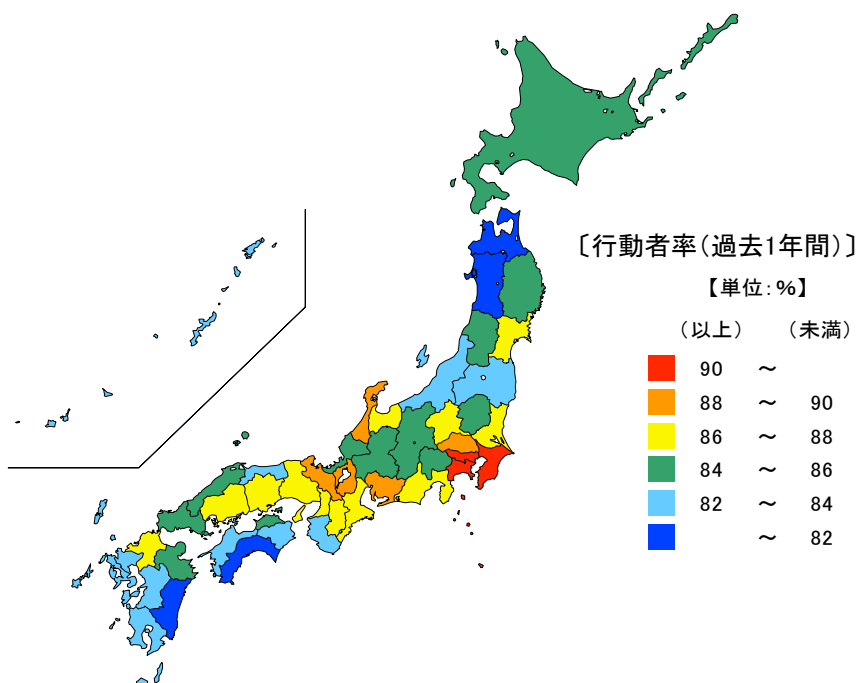

### 【備考】

平均時間は、我が国に住んでいる10歳以上の人について、該当する種類の行動の1日の行動時間（週全体平均）をみたもの。

● 仕事の平均時間(15歳以上有業者)

平成28年

男 単位：時間

都道府県	値	順位
全 国	6.82	
熊 本 県	7.40	1
北 海 道	7.12	2
石 川 県	7.10	3
福 岡 県	7.08	4
兵 庫 県	7.07	5
沖 縄 県	7.07	5
三 重 県	6.65	38
宮 崎 県	6.62	43
高 知 県	6.52	44
東 京 都	6.48	45
京 都 府	6.48	45
島 根 県	6.32	47

女 単位：時間

都道府県	値	順位
全 国	4.78	
岩 手 県	5.60	1
青 森 県	5.58	2
山 形 県	5.48	3
福 島 県	5.48	3
熊 本 県	5.35	5
三 重 県	4.70	35
兵 庫 県	4.62	42
山 口 県	4.62	42
東 京 都	4.60	44
神 奈 川 県	4.55	45
千 葉 県	4.53	46
埼 玉 県	4.40	47

平成28年の三重県の15歳以上有業者の週全体の1日平均仕事時間は男が6.65時間（6時間39分）で、全国順位が38位、女が4.70時間（4時間42分）で、全国順位が35位と男女ともに短くなっています。

【資料出所】  
総務省「社会生活基本調査」

【備考】

平均時間は、我が国に住んでいる15歳以上の人について、仕事の行動の1日の行動時間(週全体平均)をみたもの。

行動者率 単位：%

都道府県	値	順位
全 国	87.0	
千葉県	90.6	1
東京都	90.1	2
神奈川県	90.1	2
埼玉県	89.3	4
愛知県	88.8	5
三重県	86.6	16
徳島県	82.1	43
宮崎県	81.0	44
青森県	80.7	45
高知県	80.5	46
秋田県	80.3	47

行動者平均時間

単位：時間

都道府県	値	順位
全 国	3.02	
青森県	3.40	1
京都府	3.18	2
愛媛県	3.17	3
宮崎県	3.17	3
秋田県	3.15	5
茨城県	3.15	5
三重県	2.95	27
香川県	2.77	43
群馬県	2.73	44
長野県	2.70	45
熊本県	2.70	45
沖縄県	2.67	47

平成28年の三重県の趣味・娯楽の行動者率（過去1年間）は86.6%で、全国順位は16位、行動者の週全体の1日平均時間は2.95時間（2時間57分）で、全国順位が27位となっています。