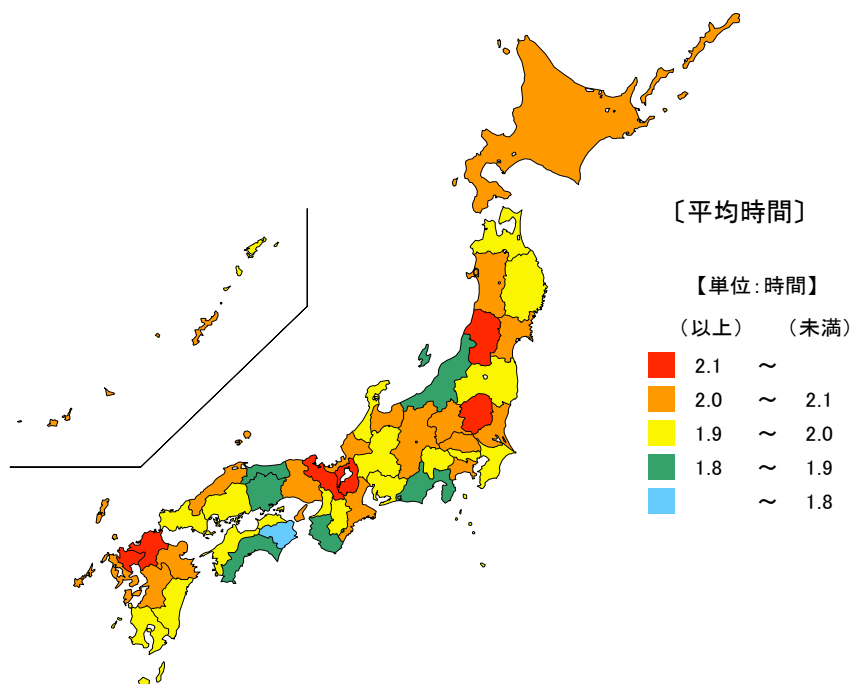

【資料出所】 総務省「社会生活基本調査」

【備考】

行動者率は、「趣味・娯楽」について、過去1年間（平成27年10月20日～28年10月19日）に何らかの種類の活動を行った人（10歳以上）の10歳以上人口に占める割合。行動者平均時間は、該当する種類の活動をした人のみについて1日の行動時間（週全体平均）をみたもの。

## ● スポーツの行動者率及び行動者平均時間

平成28年

行動者率 単位：%

都道府県	値	順位
全 国	68.8	
東京都	75.7	1
埼玉県	72.6	2
神奈川県	72.4	3
千葉県	71.6	4
滋賀県	71.6	4
三重県	66.9	22
新潟県	62.6	43
山形県	61.6	44
岩手県	60.6	45
秋田県	60.6	45
青森県	56.0	47

行動者平均時間

単位：時間

都道府県	値	順位
全 国	2.00	
山形県	2.18	1
滋賀県	2.18	1
佐賀県	2.18	1
京都府	2.17	4
福岡県	2.15	5
三重県	2.03	14
新潟県	1.83	43
鳥取県	1.83	43
岡山県	1.83	43
静岡県	1.80	46
徳島県	1.78	47

平成28年の三重県のスポーツの行動者率（過去1年間）は66.9%で、全国順位は22位です。また、行動者の週全体の1日平均時間は2.03時間（2時間2分）で、全国順位は14位となっています。

【資料出所】 総務省「社会生活基本調査」

【備考】

行動者率は、「スポーツ」について、過去1年間(平成27年10月20日～28年10月19日)に何らかの種類の活動を行った人(10歳以上)の10歳以上人口に占める割合。行動者平均時間は、該当する種類の行動をした人のみについて1日の行動時間(週全体平均)をみたもの。

## ● 国内観光旅行(1泊2日以上)の行動者率

平成28年

単位：％

都道府県	値	順位
全 国	48.9	
東 京 都	56.8	1
埼 玉 県	55.2	2
愛 知 県	55.0	3
富 山 県	54.5	4
神 奈 川 県	54.3	5
三 重 県	51.3	9
岩 手 県	37.7	43
長 崎 県	36.4	44
高 知 県	33.0	45
青 森 県	32.9	46
沖 縄 県	28.3	47