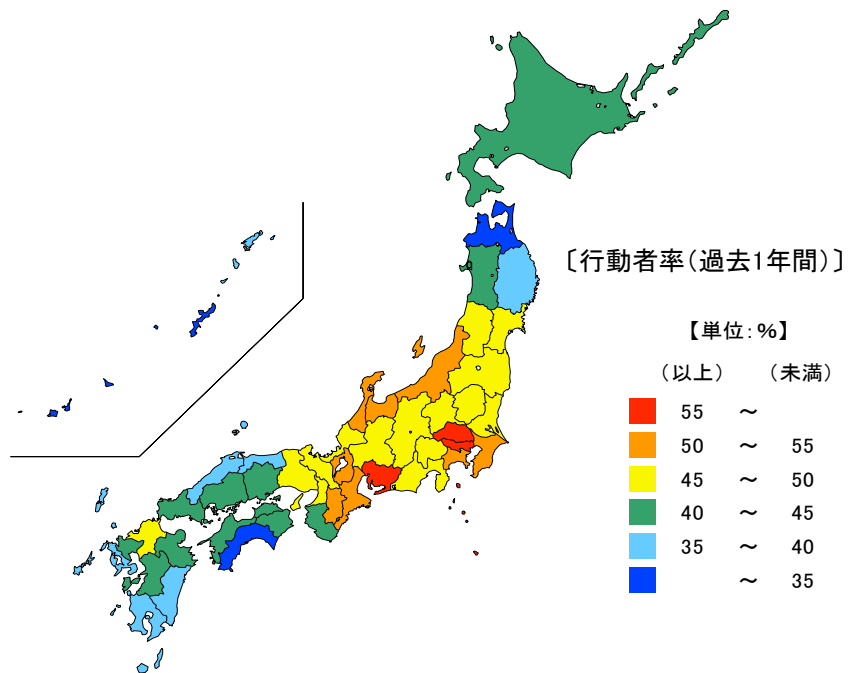

## ● スポーツの行動者率及び行動者平均時間

平成28年

行動者率 単位：%

都道府県	値	順位
全 国	68.8	
東京都	75.7	1
埼玉県	72.6	2
神奈川県	72.4	3
千葉県	71.6	4
滋賀県	71.6	4
三重県	66.9	22
新潟県	62.6	43
山形県	61.6	44
岩手県	60.6	45
秋田県	60.6	45
青森県	56.0	47

行動者平均時間

単位：時間

都道府県	値	順位
全 国	2.00	
山形県	2.18	1
滋賀県	2.18	1
佐賀県	2.18	1
京都府	2.17	4
福岡県	2.15	5
三重県	2.03	14
新潟県	1.83	43
鳥取県	1.83	43
岡山県	1.83	43
静岡県	1.80	46
徳島県	1.78	47

平成28年の三重県のスポーツの行動者率（過去1年間）は66.9%で、全国順位は22位です。また、行動者の週全体の1日平均時間は2.03時間（2時間2分）で、全国順位は14位となっています。

【資料出所】 総務省「社会生活基本調査」

【備考】

行動者率は、「スポーツ」について、過去1年間(平成27年10月20日～28年10月19日)に何らかの種類の活動を行った人(10歳以上)の10歳以上人口に占める割合。行動者平均時間は、該当する種類の行動をした人のみについて1日の行動時間(週全体平均)をみたもの。

## ● 国内観光旅行(1泊2日以上)の行動者率

平成28年

単位：％

都道府県	値	順位
全 国	48.9	
東 京 都	56.8	1
埼 玉 県	55.2	2
愛 知 県	55.0	3
富 山 県	54.5	4
神 奈 川 県	54.3	5
三 重 県	51.3	9
岩 手 県	37.7	43
長 崎 県	36.4	44
高 知 県	33.0	45
青 森 県	32.9	46
沖 縄 県	28.3	47