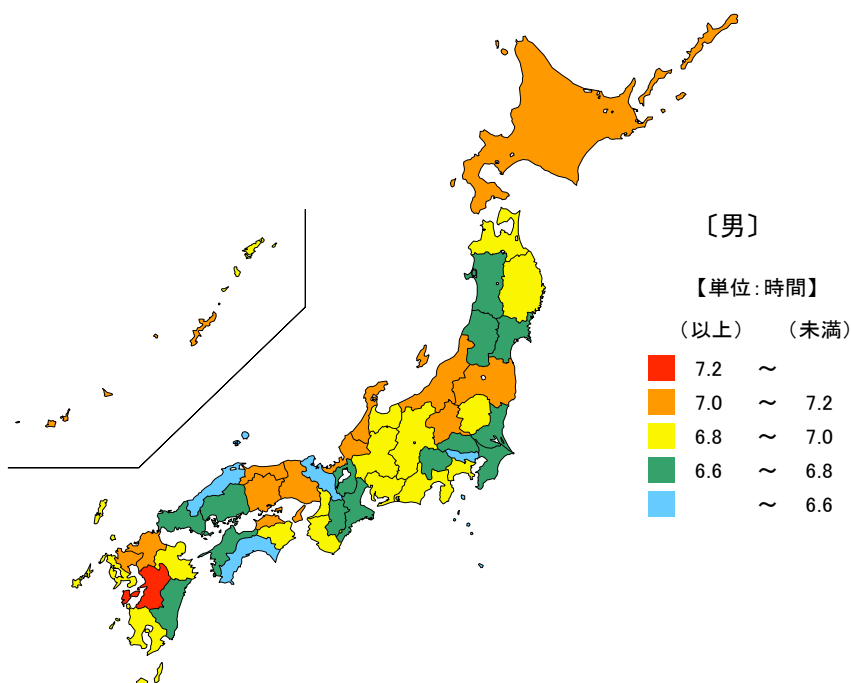

### 【資料出所】

総務省「社会生活基本調査」

### 【備考】

平均時間は、我が国に住んでいる10歳以上の人について、該当する種類の行動の1日の行動時間（週全体平均）をみたもの。

● 仕事の平均時間(15歳以上有業者)

平成28年

男 単位：時間

都道府県	値	順位
全 国	6.82	
熊 本 県	7.40	1
北 海 道	7.12	2
石 川 県	7.10	3
福 岡 県	7.08	4
兵 庫 県	7.07	5
沖 縄 県	7.07	5
三 重 県	6.65	38
宮 崎 県	6.62	43
高 知 県	6.52	44
東 京 都	6.48	45
京 都 府	6.48	45
島 根 県	6.32	47

女 単位：時間

都道府県	値	順位
全 国	4.78	
岩 手 県	5.60	1
青 森 県	5.58	2
山 形 県	5.48	3
福 島 県	5.48	3
熊 本 県	5.35	5
三 重 県	4.70	35
兵 庫 県	4.62	42
山 口 県	4.62	42
東 京 都	4.60	44
神 奈 川 県	4.55	45
千 葉 県	4.53	46
埼 玉 県	4.40	47

平成28年の三重県の15歳以上有業者の週全体の1日平均仕事時間は男が6.65時間（6時間39分）で、全国順位が38位、女が4.70時間（4時間42分）で、全国順位が35位と男女ともに短くなっています。