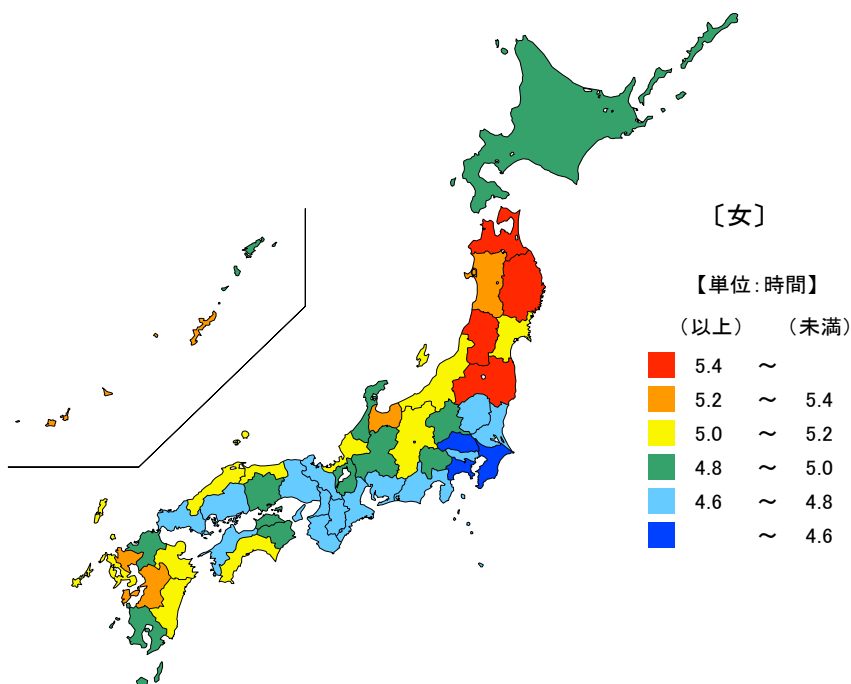

### 【資料出所】

総務省「社会生活基本調査」

### 【備考】

平均時間は、我が国に住んでいる10歳以上の人について、該当する種類の行動の1日の行動時間（週全体平均）をみたもの。

● 仕事の平均時間(15歳以上有業者)

平成28年

男 単位：時間

都道府県	値	順位
全 国	6.82	
熊 本 県	7.40	1
北 海 道	7.12	2
石 川 県	7.10	3
福 岡 県	7.08	4
兵 庫 県	7.07	5
沖 縄 県	7.07	5
三 重 県	6.65	38
宮 崎 県	6.62	43
高 知 県	6.52	44
東 京 都	6.48	45
京 都 府	6.48	45
島 根 県	6.32	47

女 単位：時間

都道府県	値	順位
全 国	4.78	
岩 手 県	5.60	1
青 森 県	5.58	2
山 形 県	5.48	3
福 島 県	5.48	3
熊 本 県	5.35	5
三 重 県	4.70	35
兵 庫 県	4.62	42
山 口 県	4.62	42
東 京 都	4.60	44
神 奈 川 県	4.55	45
千 葉 県	4.53	46
埼 玉 県	4.40	47

平成28年の三重県の15歳以上有業者の週全体の1日平均仕事時間は男が6.65時間（6時間39分）で、全国順位が38位、女が4.70時間（4時間42分）で、全国順位が35位と男女ともに短くなっています。