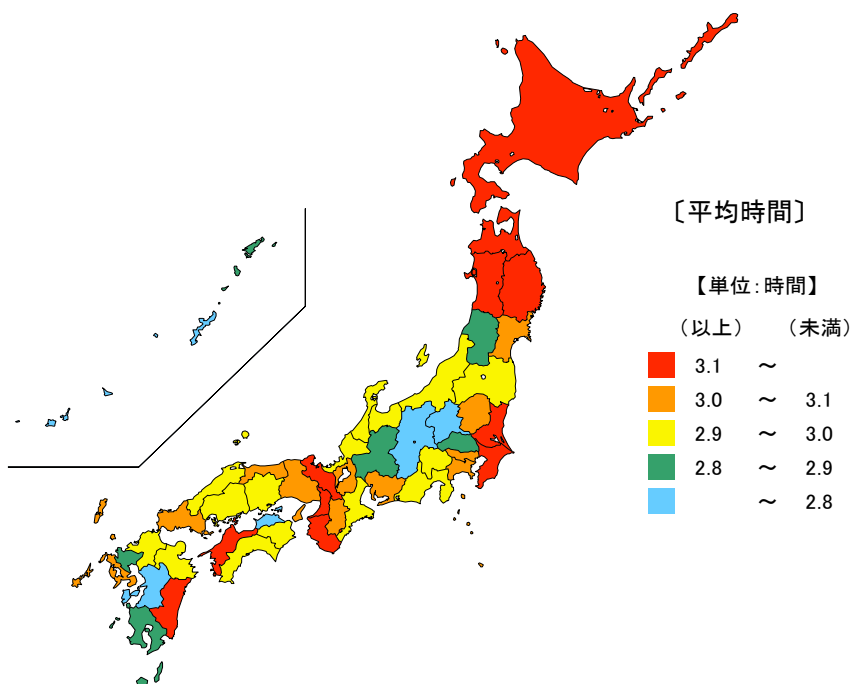

### 【備考】

平均時間は、我が国に住んでいる10歳以上の人について、該当する種類の行動の1日の行動時間（週全体平均）をみたもの。

● 仕事の平均時間(15歳以上有業者)

平成28年

男 単位：時間

都道府県	値	順位
全 国	6.82	
熊 本 県	7.40	1
北 海 道	7.12	2
石 川 県	7.10	3
福 岡 県	7.08	4
兵 庫 県	7.07	5
沖 縄 県	7.07	5
三 重 県	6.65	38
宮 崎 県	6.62	43
高 知 県	6.52	44
東 京 都	6.48	45
京 都 府	6.48	45
島 根 県	6.32	47

女 単位：時間

都道府県	値	順位
全 国	4.78	
岩 手 県	5.60	1
青 森 県	5.58	2
山 形 県	5.48	3
福 島 県	5.48	3
熊 本 県	5.35	5
三 重 県	4.70	35
兵 庫 県	4.62	42
山 口 県	4.62	42
東 京 都	4.60	44
神 奈 川 県	4.55	45
千 葉 県	4.53	46
埼 玉 県	4.40	47

平成28年の三重県の15歳以上有業者の週全体の1日平均仕事時間は男が6.65時間（6時間39分）で、全国順位が38位、女が4.70時間（4時間42分）で、全国順位が35位と男女ともに短くなっています。

【資料出所】  
総務省「社会生活基本調査」

【備考】

平均時間は、我が国に住んでいる15歳以上の人について、仕事の行動の1日の行動時間(週全体平均)をみたもの。

行動者率 単位：%

都道府県	値	順位
全 国	87.0	
千葉県	90.6	1
東京都	90.1	2
神奈川県	90.1	2
埼玉県	89.3	4
愛知県	88.8	5
三重県	86.6	16
徳島県	82.1	43
宮崎県	81.0	44
青森県	80.7	45
高知県	80.5	46
秋田県	80.3	47

行動者平均時間

単位：時間

都道府県	値	順位
全 国	3.02	
青森県	3.40	1
京都府	3.18	2
愛媛県	3.17	3
宮崎県	3.17	3
秋田県	3.15	5
茨城県	3.15	5
三重県	2.95	27
香川県	2.77	43
群馬県	2.73	44
長野県	2.70	45
熊本県	2.70	45
沖縄県	2.67	47

平成28年の三重県の趣味・娯楽の行動者率（過去1年間）は86.6%で、全国順位は16位、行動者の週全体の1日平均時間は2.95時間（2時間57分）で、全国順位が27位となっています。