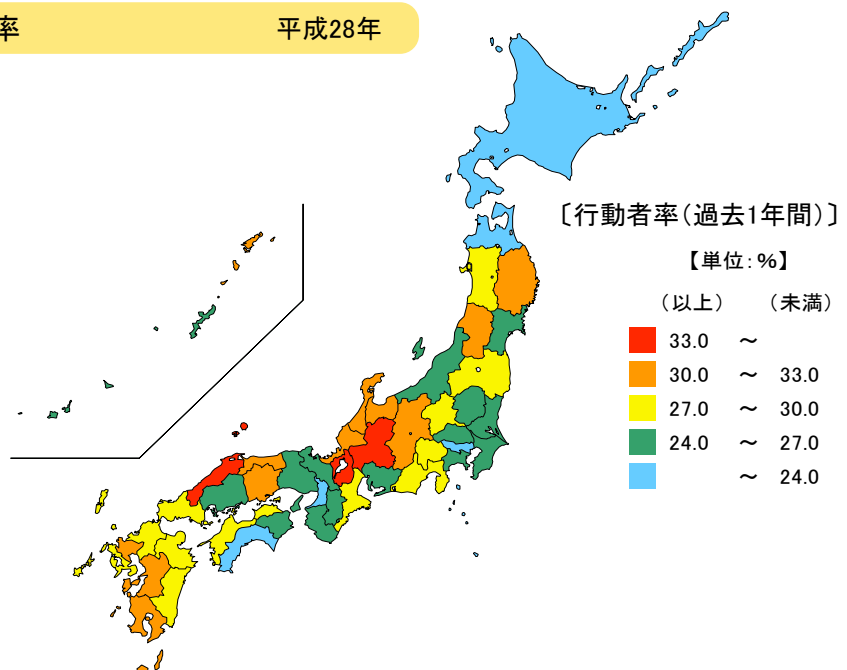

## ● スポーツの行動者率及び行動者平均時間

平成28年

行動者率 単位：%

都道府県	値	順位
全 国	68.8	
東京都	75.7	1
埼玉県	72.6	2
神奈川県	72.4	3
千葉県	71.6	4
滋賀県	71.6	4
三重県	66.9	22
新潟県	62.6	43
山形県	61.6	44
岩手県	60.6	45
秋田県	60.6	45
青森県	56.0	47

行動者平均時間

単位：時間

都道府県	値	順位
全 国	2.00	
山形県	2.18	1
滋賀県	2.18	1
佐賀県	2.18	1
京都府	2.17	4
福岡県	2.15	5
三重県	2.03	14
新潟県	1.83	43
鳥取県	1.83	43
岡山県	1.83	43
静岡県	1.80	46
徳島県	1.78	47

平成28年の三重県のスポーツの行動者率（過去1年間）は66.9%で、全国順位は22位です。また、行動者の週全体の1日平均時間は2.03時間（2時間2分）で、全国順位は14位となっています。

【資料出所】 総務省「社会生活基本調査」

【備考】

行動者率は、「スポーツ」について、過去1年間(平成27年10月20日～28年10月19日)に何らかの種類の活動を行った人(10歳以上)の10歳以上人口に占める割合。行動者平均時間は、該当する種類の行動をした人のみについて1日の行動時間(週全体平均)をみたもの。

## ● 国内観光旅行(1泊2日以上)の行動者率

平成28年

単位：％

都道府県	値	順位
全 国	48.9	
東 京 都	56.8	1
埼 玉 県	55.2	2
愛 知 県	55.0	3
富 山 県	54.5	4
神 奈 川 県	54.3	5
三 重 県	51.3	9
岩 手 県	37.7	43
長 崎 県	36.4	44
高 知 県	33.0	45
青 森 県	32.9	46
沖 縄 県	28.3	47

## ● ボランティア活動の行動者率

平成28年

単位：％

都道府県	値	順位
全 国	26.0	
滋 賀 県	33.9	1
岐 阜 県	33.4	2
島 根 県	33.1	3
熊 本 県	32.7	4
佐 賀 県	32.6	5
鹿 児 島 県	32.6	5
三 重 県	29.0	19
北 海 道	22.6	43
高 知 県	22.6	43
青 森 県	22.4	45
東 京 都	21.6	46
大 阪 府	20.6	47