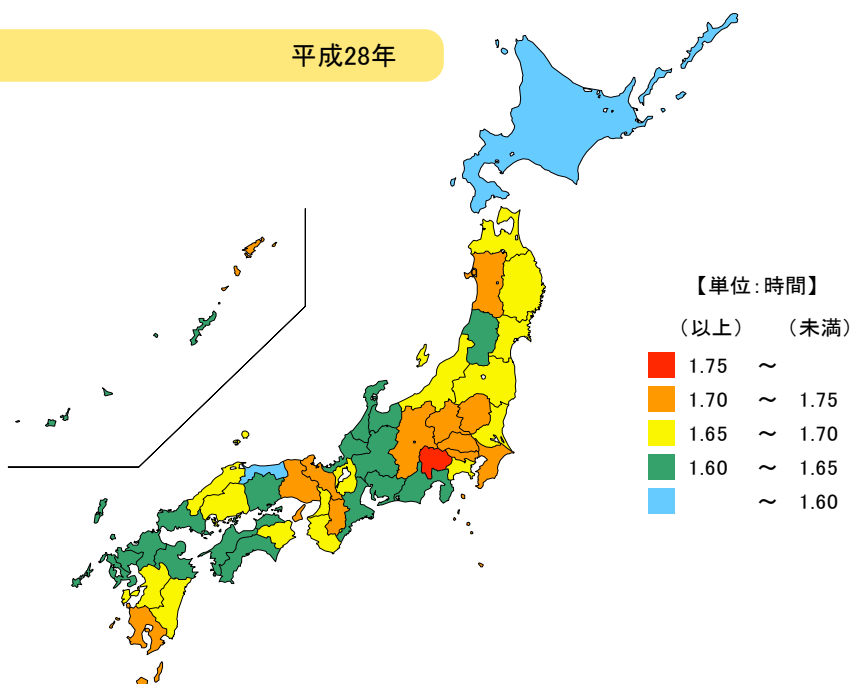

# 120 睡眠及び食事の平均時間

## ● 睡眠の平均時間

平成28年

単位：時間

都道府県	値	順位
全 国	7.67	
秋 田 県	8.03	1
青 森 県	7.98	2
山 形 県	7.93	3
岩 手 県	7.90	4
島 根 県	7.88	5
宮 崎 県	7.88	5
三 重 県	7.67	32
東 京 都	7.58	41
愛 知 県	7.58	41
兵 庫 県	7.58	41
奈 良 県	7.58	41
神 奈 川 県	7.55	45
千 葉 県	7.53	46
埼 玉 県	7.52	47

## ● 食事の平均時間

平成28年

単位：時間

都道府県	値	順位
全 国	1.67	
山 梨 県	1.75	1
秋 田 県	1.73	2
埼 玉 県	1.73	2
東 京 都	1.73	2
長 野 県	1.72	5
鹿 児 島 県	1.72	5
三 重 県	1.60	42
岐 阜 県	1.60	42
佐 賀 県	1.60	42
大 分 県	1.60	42
鳥 取 県	1.58	46
北 海 道	1.57	47

平成28年の三重県の週全体の1日平均睡眠時間は7.67時間（7時間40分）で、全国順位は32位、食事時間は1.60時間（1時間36分）で、全国順位は42位となっています。