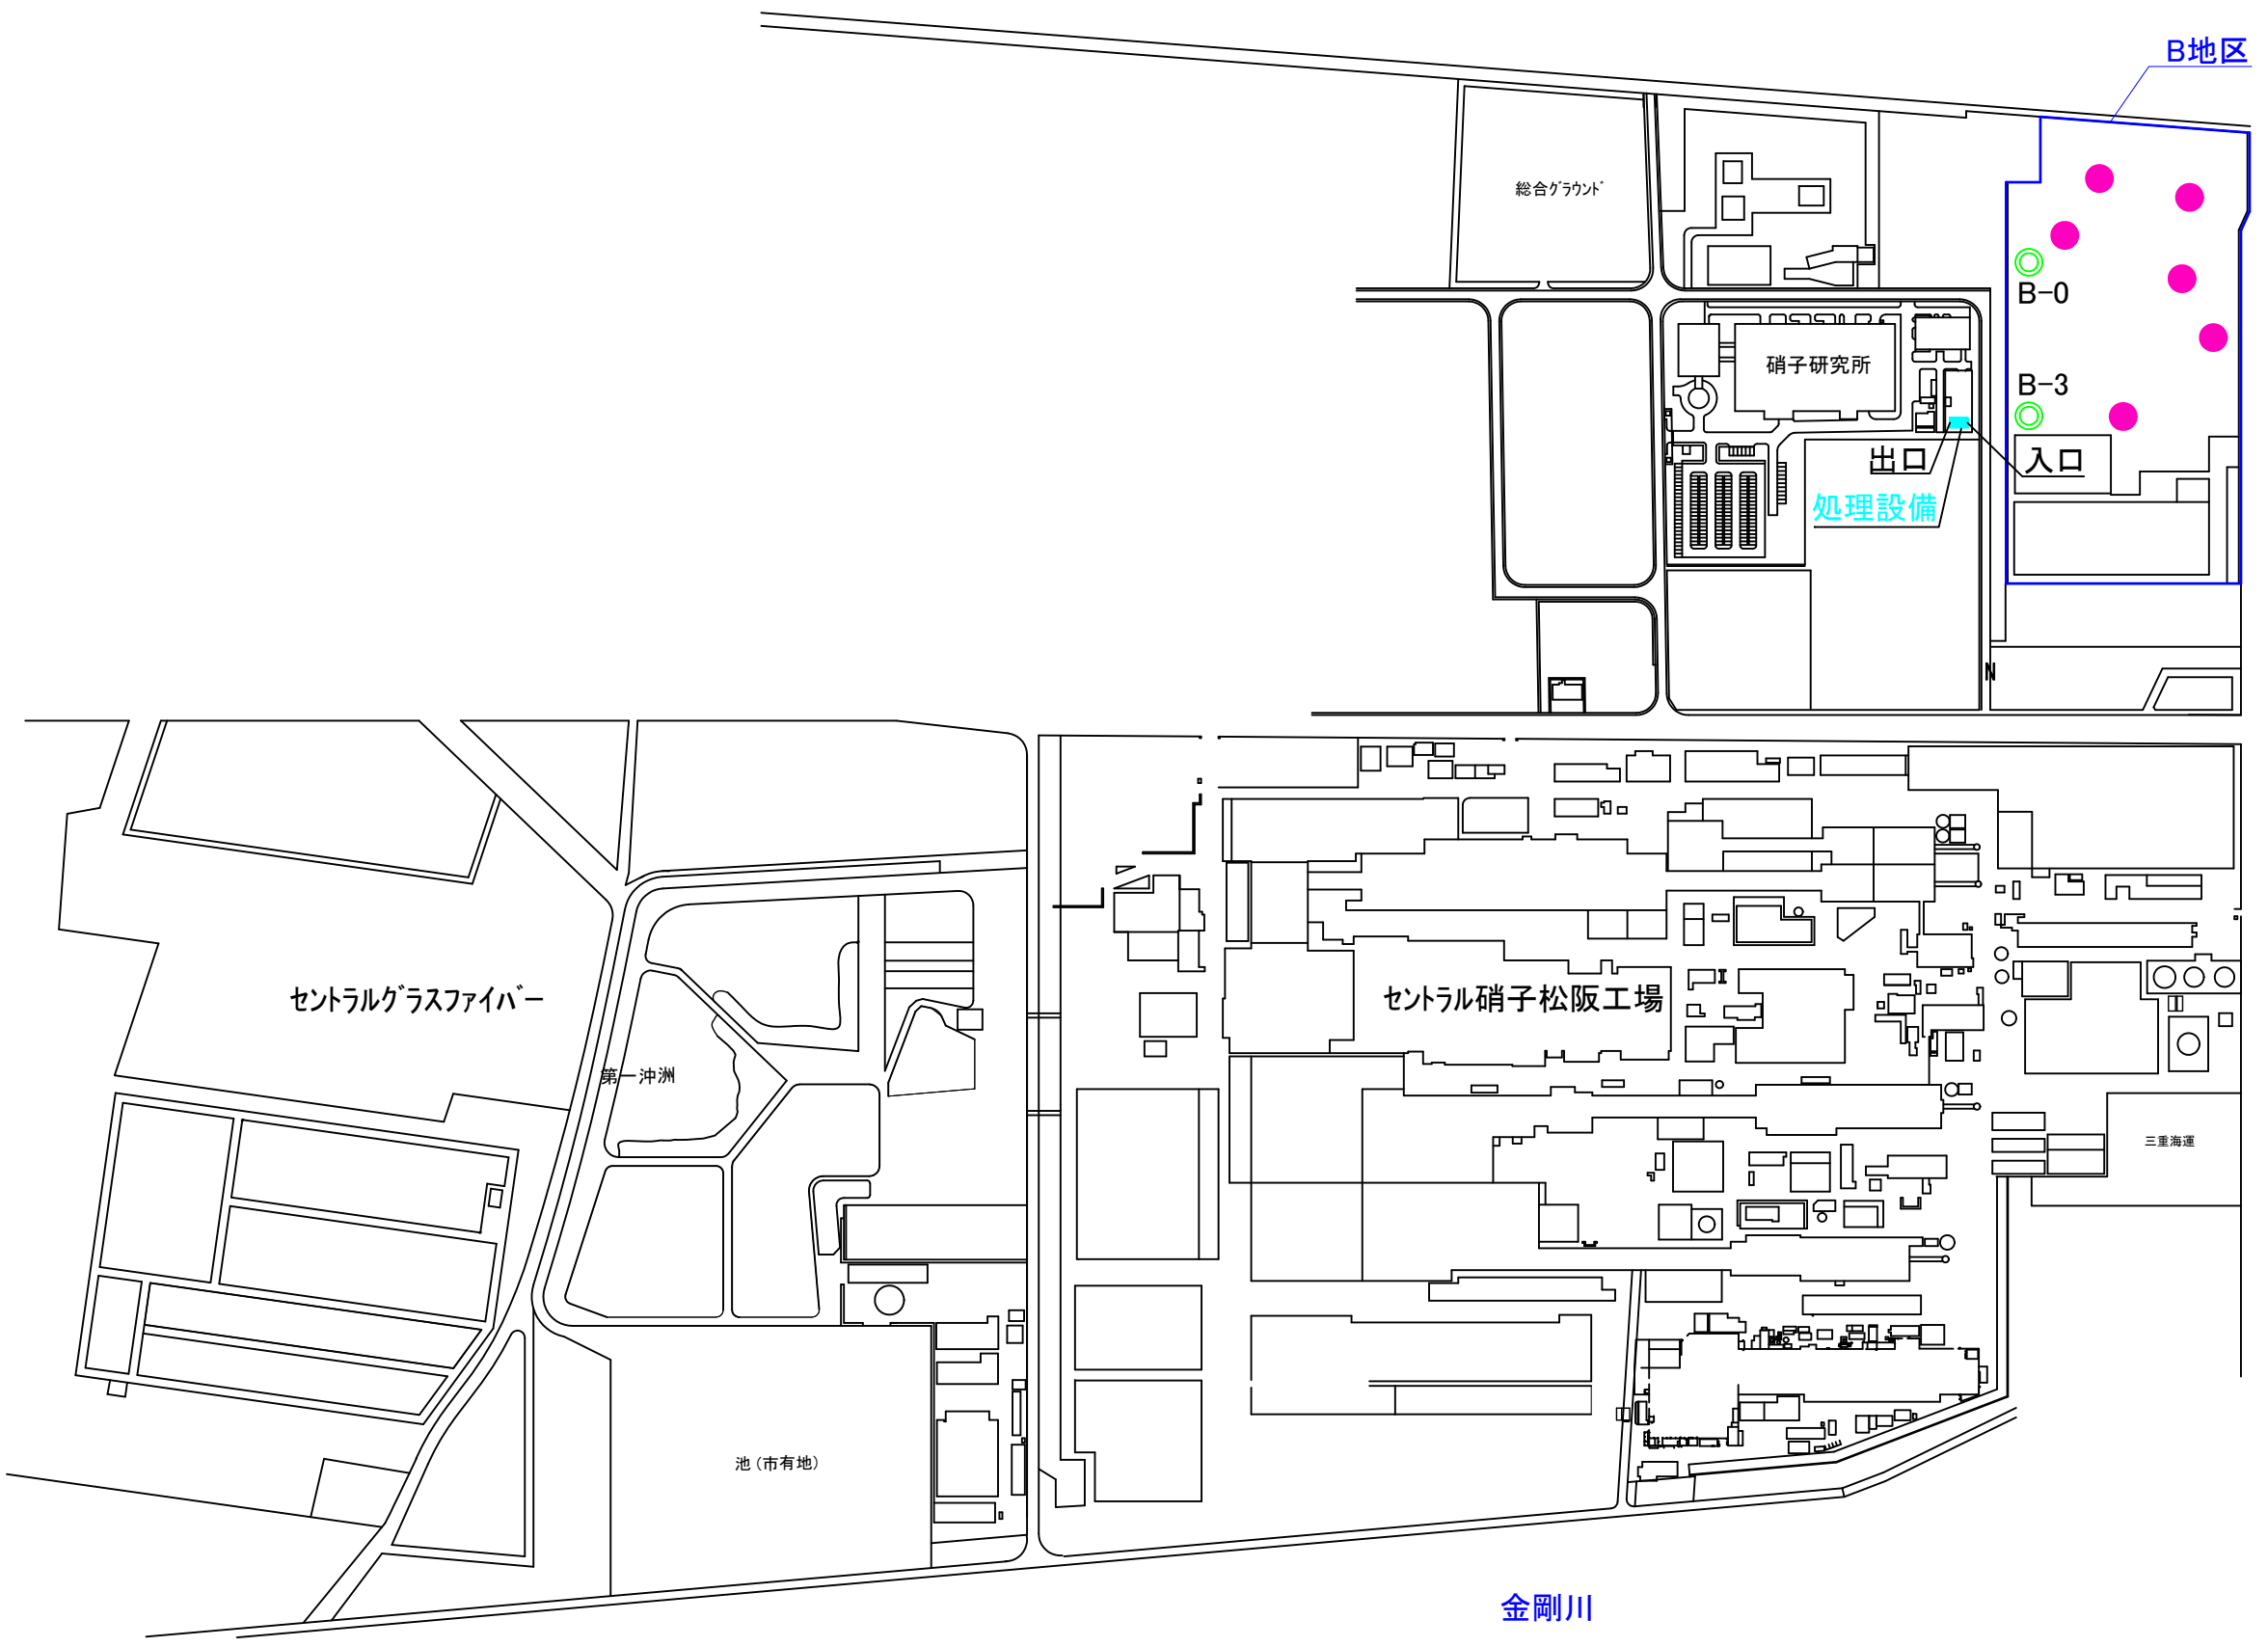

阪内川

B地区

- 基準未満地点
- 基準超過地点

松阪港

金剛川