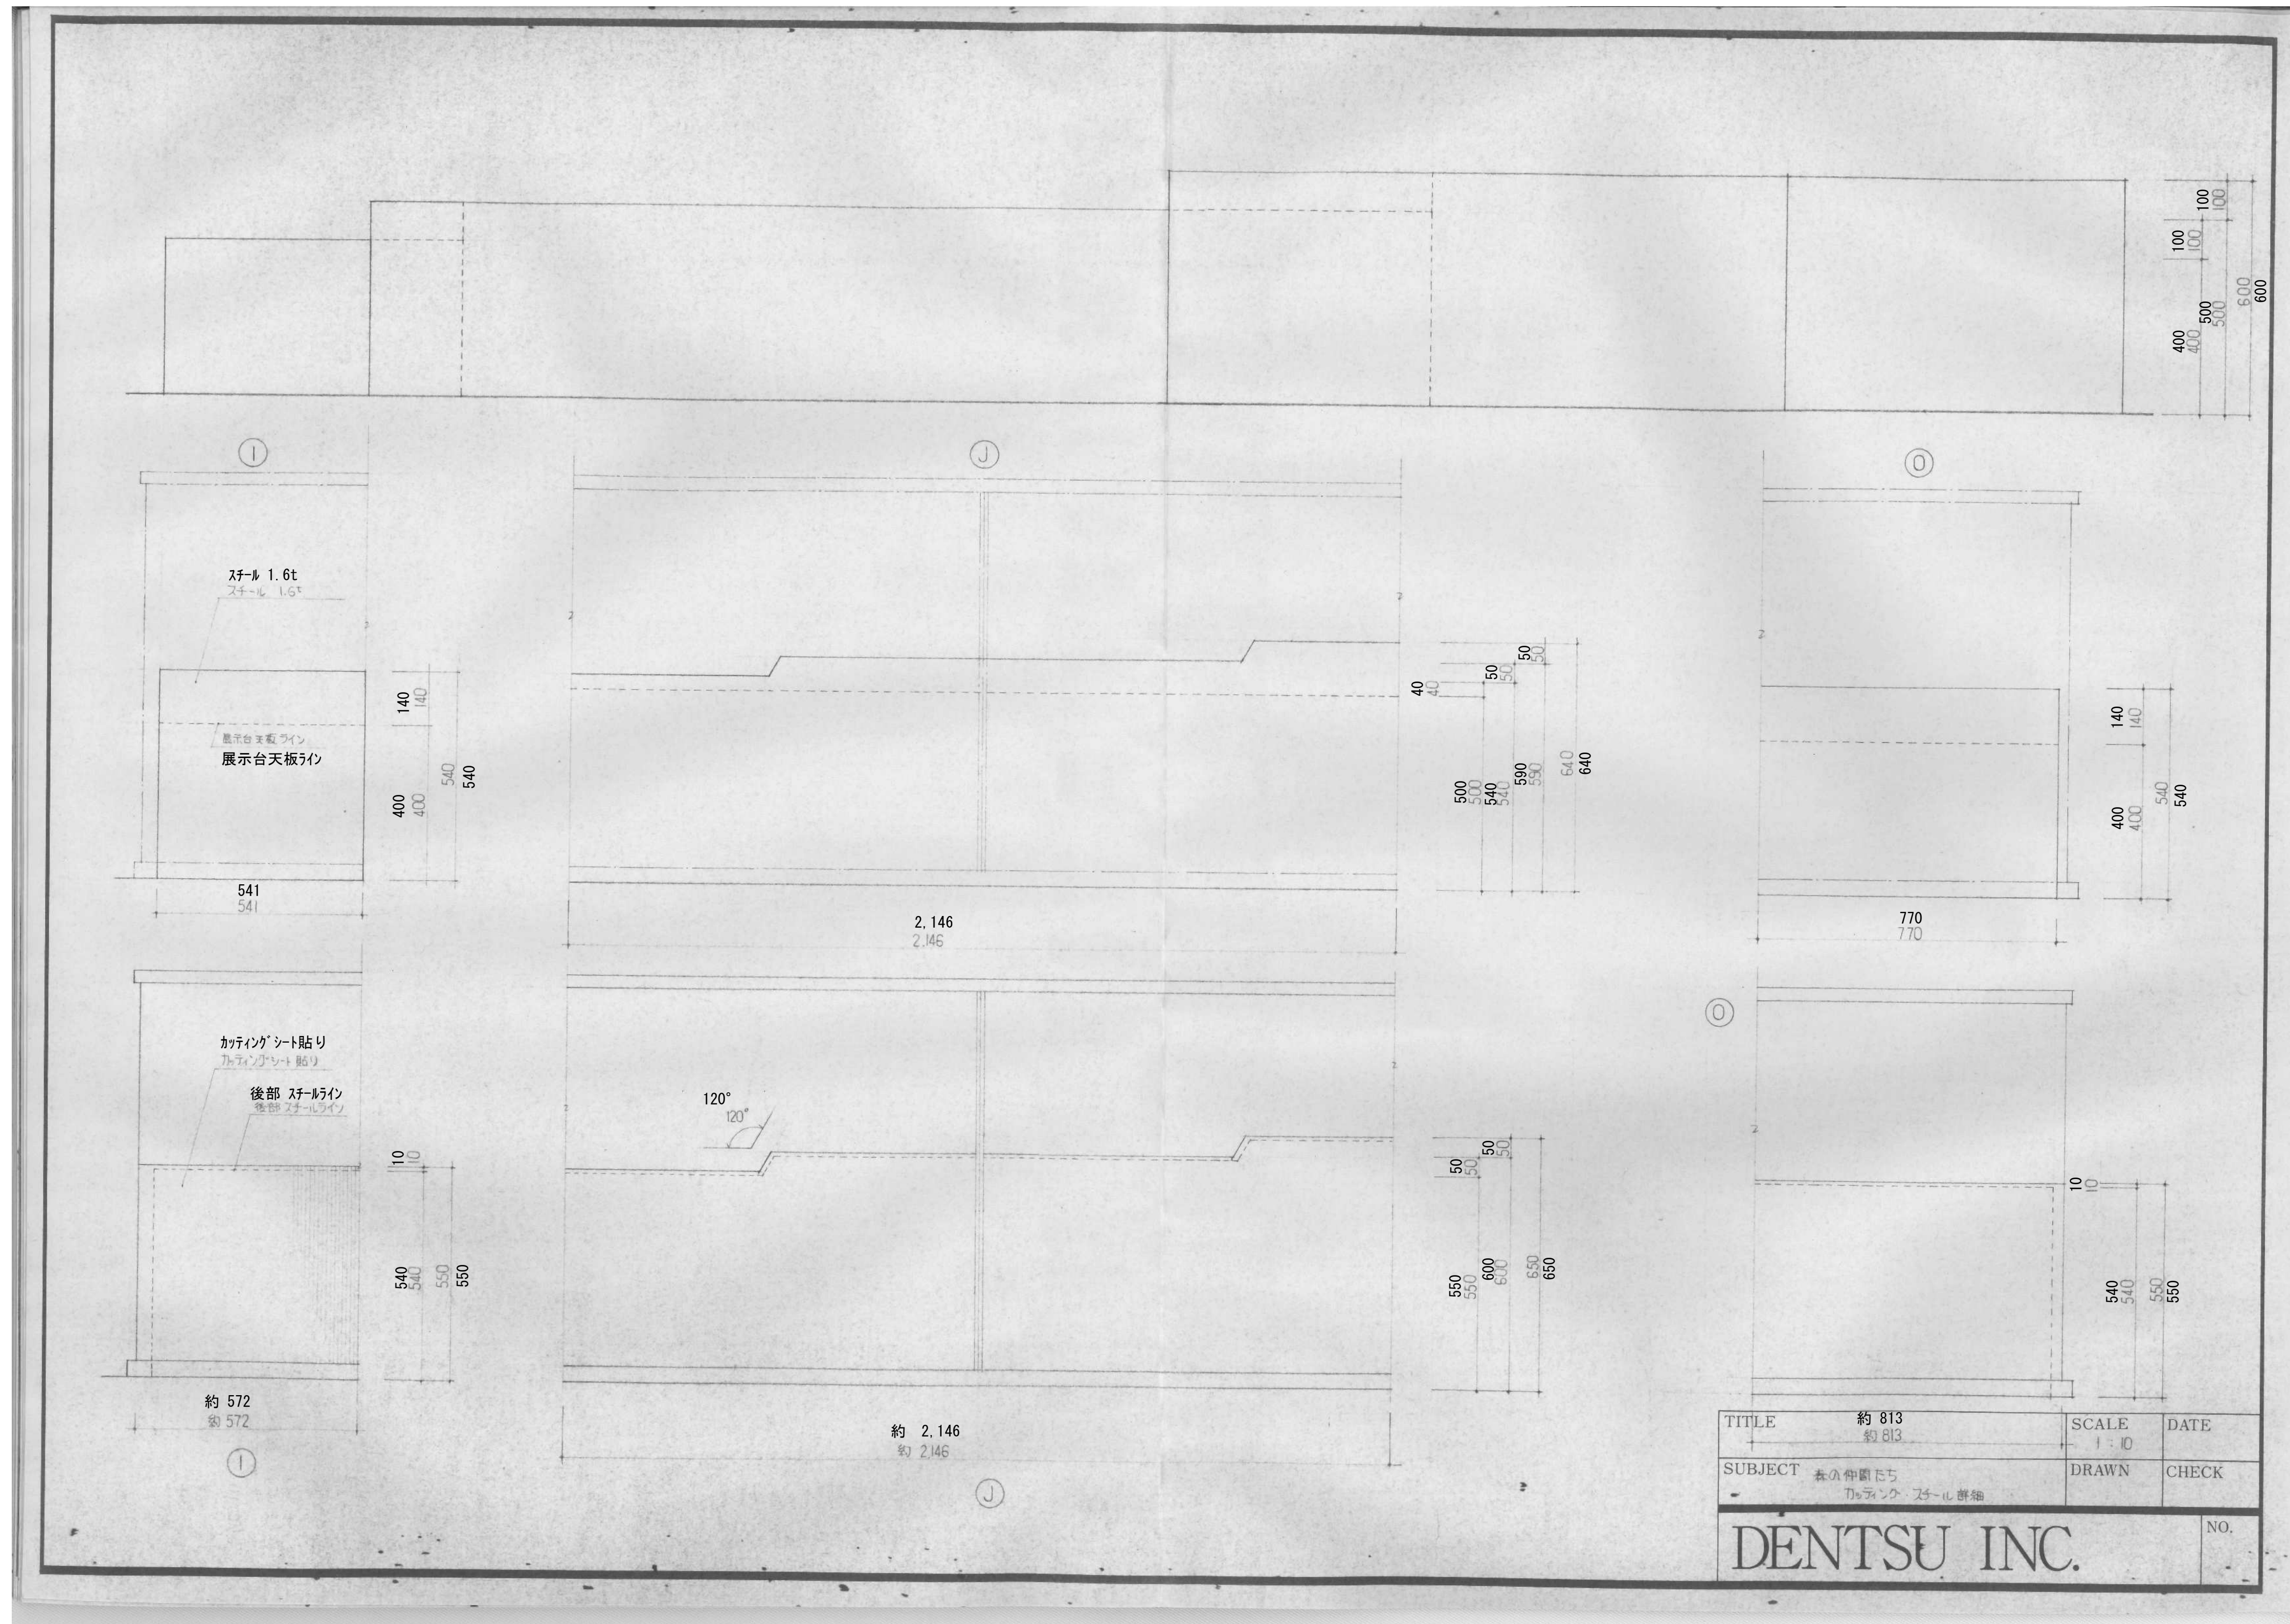

撤去物リスト

①⑦ ①⑧

撤去物リスト

①7

TITLE	三重県民の森 自然学習展示館	SCALE	DATE
SUBJECT	森の仲間たち カーテンの・スチール 詳細	1:10	
		DRAWN	CHECK
DENTSU INC.			NO.

撤去物リスト

①7

撤去物リスト

①7

TITLE	三重県民の森 自然学習展示館	SCALE	DATE
SUBJECT	森の仲間たち カブツクワ・スチール 詳細	DRAWN	CHECK
DENTSU INC.			NO.