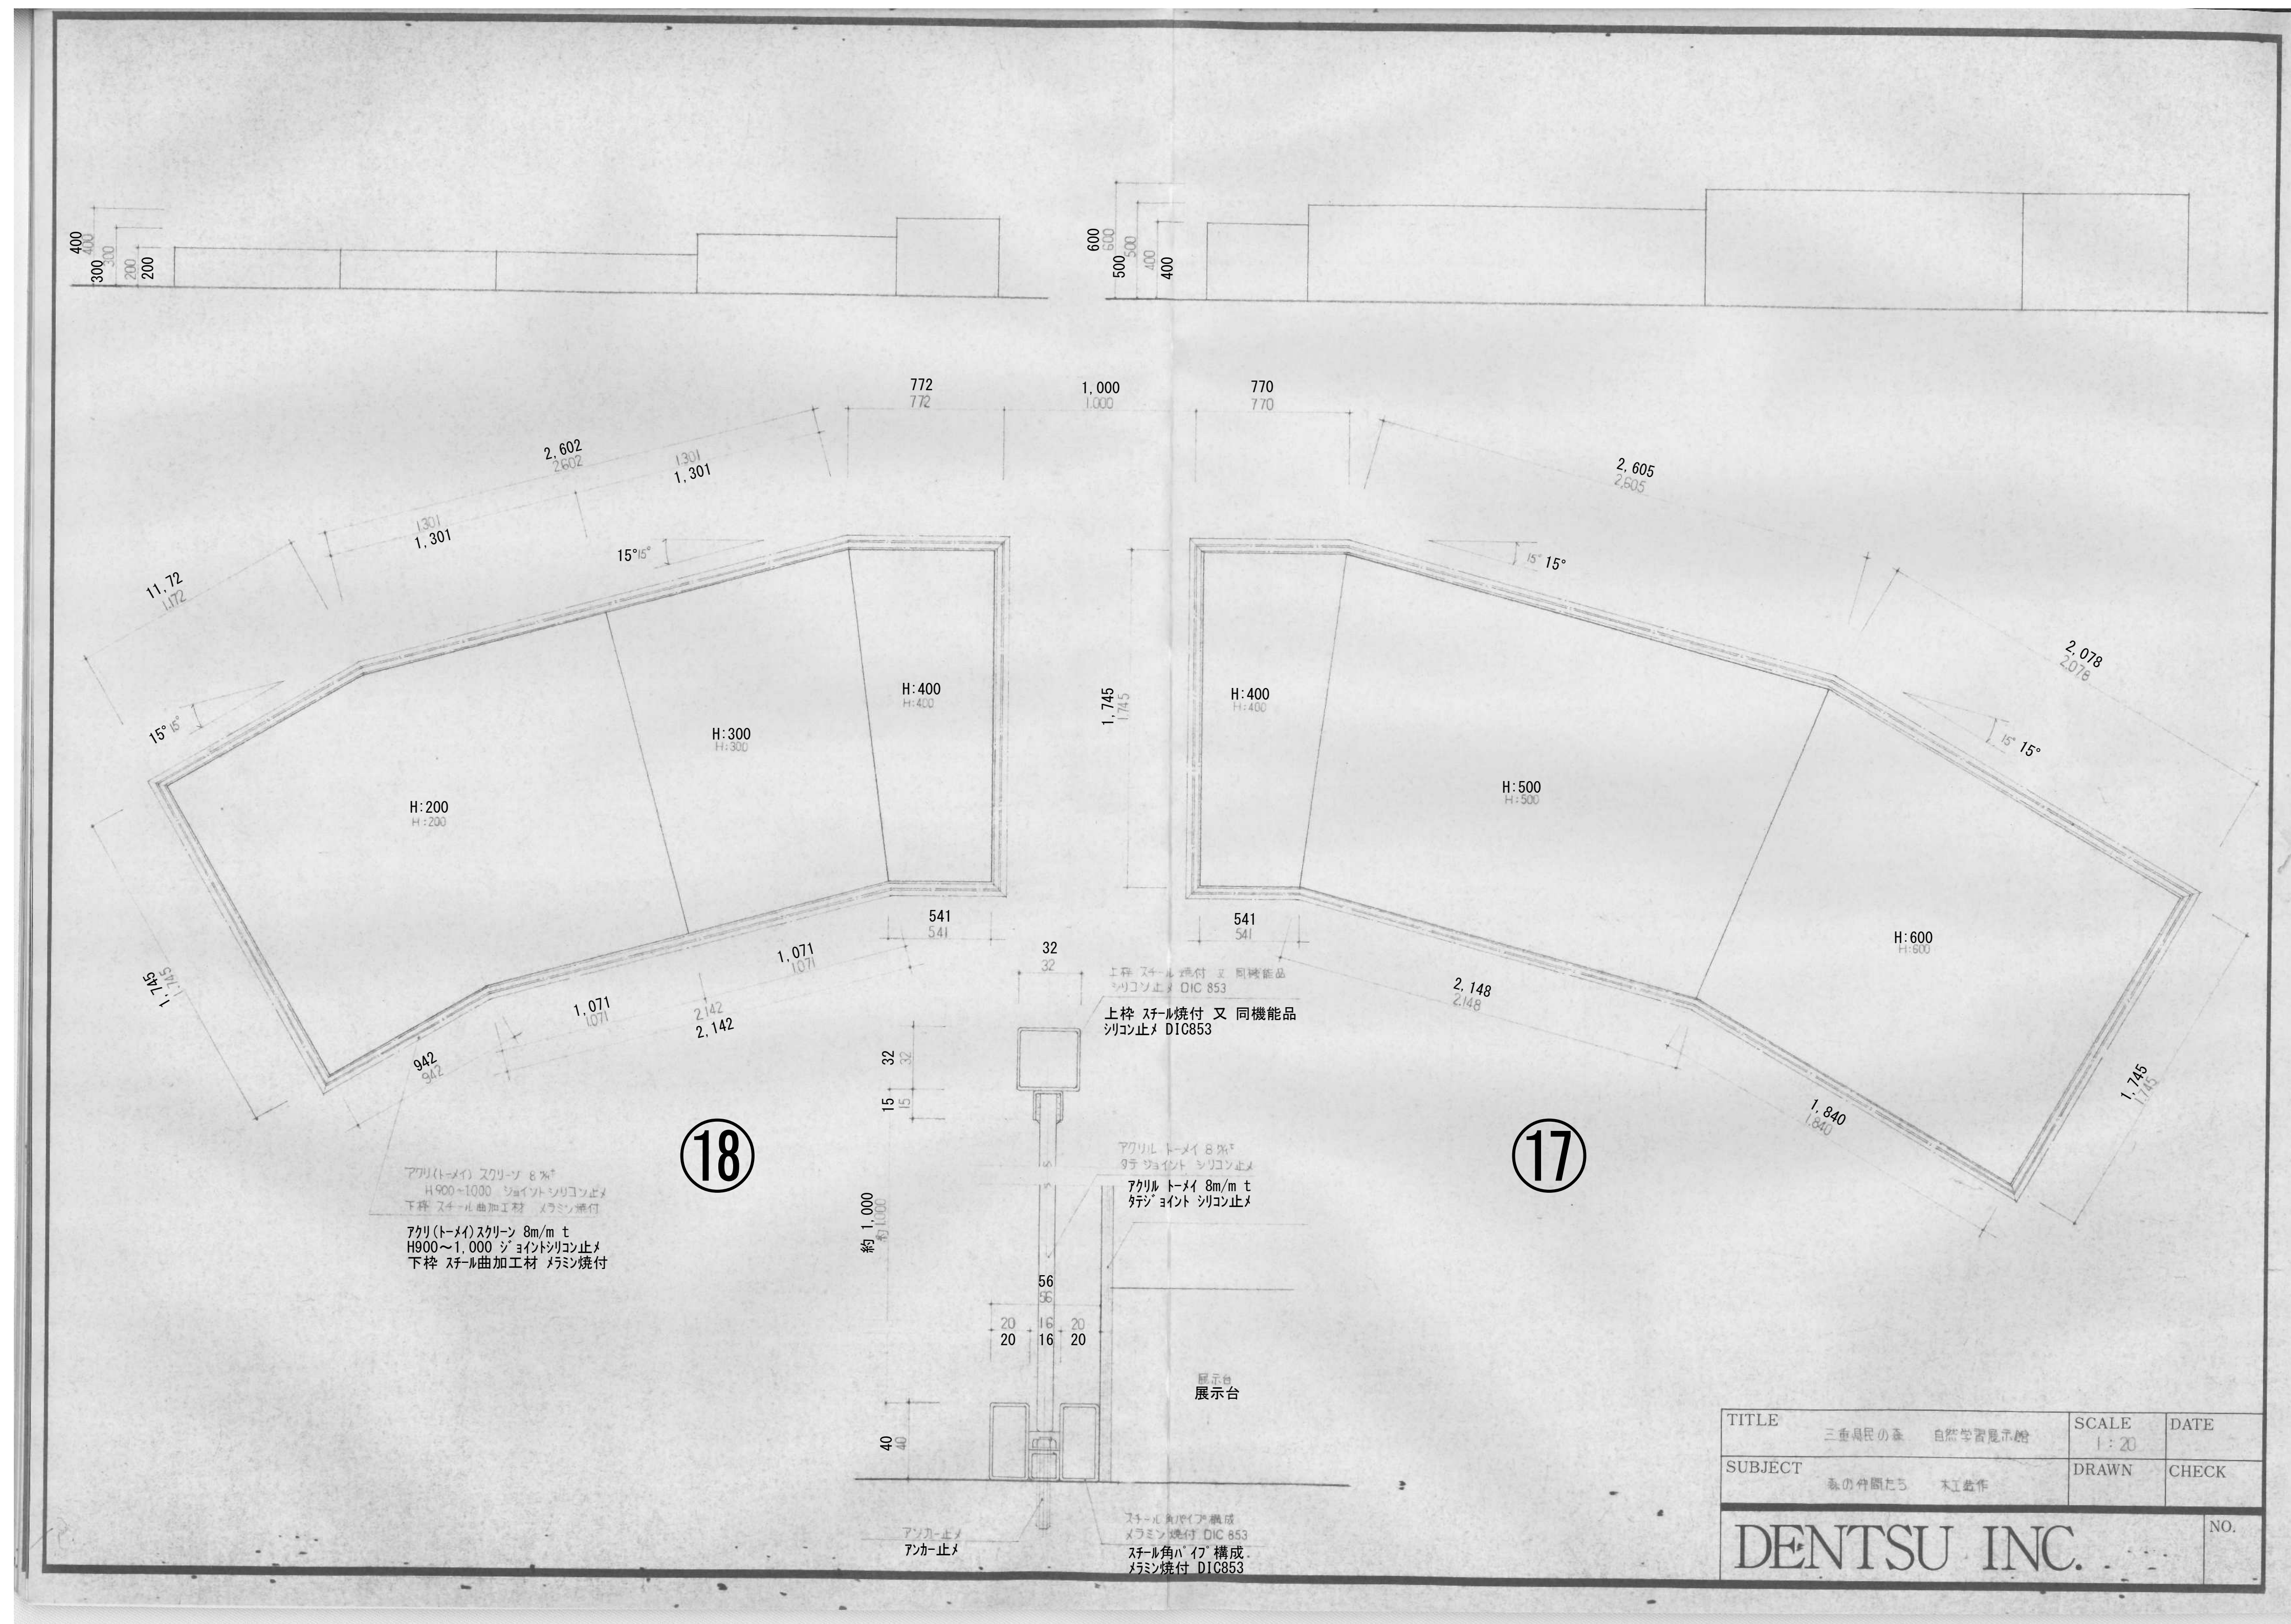

撤去物リスト

①⑦ ①⑧

撤去物リスト

①7

TITLE	三重県民の森 自然学習展示館	SCALE	DATE
SUBJECT	森の仲間たち カーテンの・スチール 詳細	1:10	
		DRAWN	CHECK
DENTSU INC.			NO.

撤去物リスト

①7

撤去物リスト

①7

TITLE	三重県民の森 自然学習展示館	SCALE	DATE
SUBJECT	森の仲間たち カブツクワ・スチール 詳細	DRAWN	CHECK
DENTSU INC.			NO.