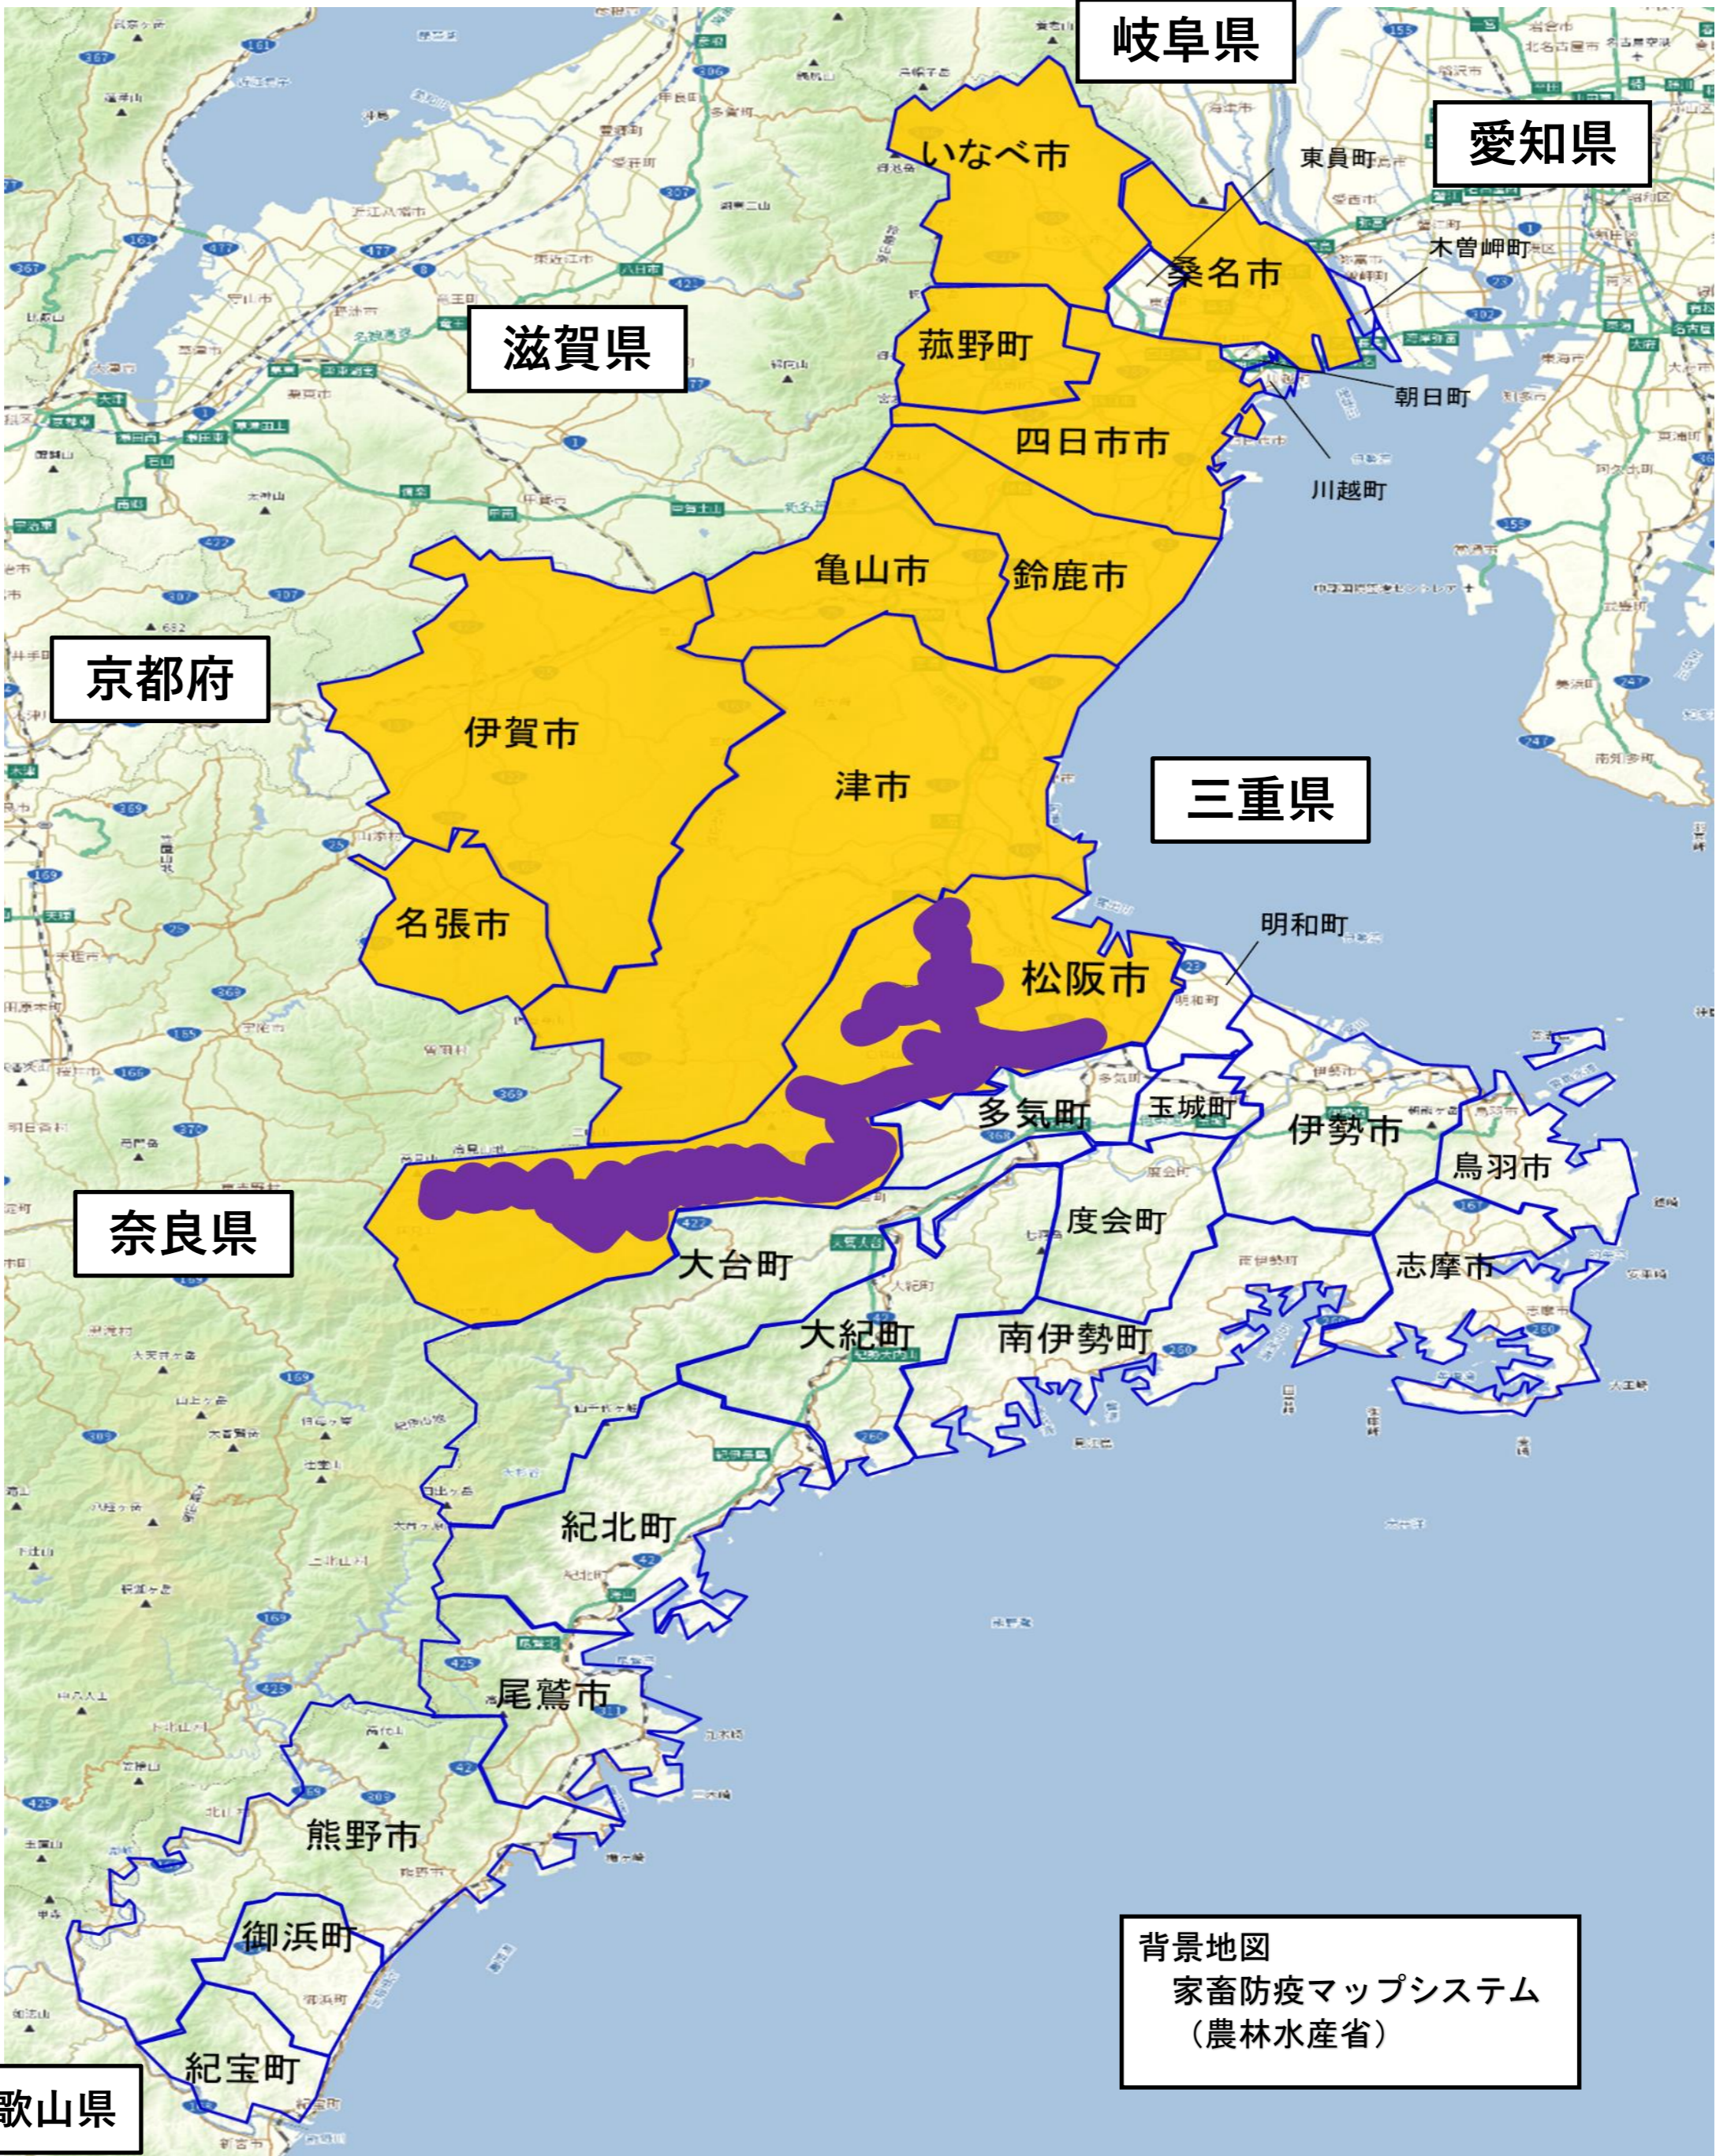

三重県 野生いのししCSF経口ワクチンの散布地域(令和2年度夏期)

経口ワクチン散布イメージ図

**今回夏期散布
実施する地域**

松阪市(新規)
85か所
1,700個散布

散布実施地域

桑名市
いなべ市
菰野町
四日市市
鈴鹿市
亀山市
伊賀市
名張市
津市
松阪市

背景地図
家畜防疫マップシステム
(農林水産省)