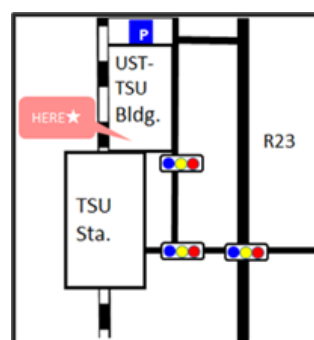

Cách đặt hẹn

1. Hãy gọi cho MieCo.
  TEL:080-3300-8077
2. ① Khi muốn tư vấn luật sư,
  hãy nói
  「*bengoshi shoudan yoyaku*」
  ② Khi muốn tư vấn tâm lý,
  hãy nói
  「*kokoro no shoudan yoyaku*」
  ③ Khi muốn tư vấn lao động
  bảo hiểm xã hội, hãy nói
  「*sharoushi soudan yoyaku*」
3. Hãy nói ngày, giờ muốn nhận
  tư vấn
4. Hãy nói vấn đề muốn tư vấn
  một cách đơn giản

ベトナム語

日本語 にほんご

英語 English

ポルトガル語 Português

スペイン語 Español

フィリピン語 Filipino

中国語 中文

韓国語 한국어

ベトナム語 Tiếng Việt Nam

ネパール語 नेपाली भाषा

インドネシア語 Bahasa Indonesia

タイ語 ภาษาไทย

giờ tư vấn

Số 1	13:30~14:20
Số 2	14:30~15:20
Số 3	15:30~16:20

みえこ
MieCo

Trung tâm hỗ trợ tư vấn cho người nước ngoài ở Mie

みえ外国人相談サポートセンター

Địa điểm

みえけんこくさいこうりゅうざいだん (みえふ)
公益財団法人 三重県国際交流財団(MIEF)
Mie International Exchange Foundation
津市羽所町700番地 アスト津3F
Mie-ken Tsu-shi Hadokoro-cho 700 UST-
TSU 3F
URL <http://www.mief.or.jp>

げつようび きんようび
月曜日～金曜日

Thứ hai～Thứ sáu
9:00 ~17:00