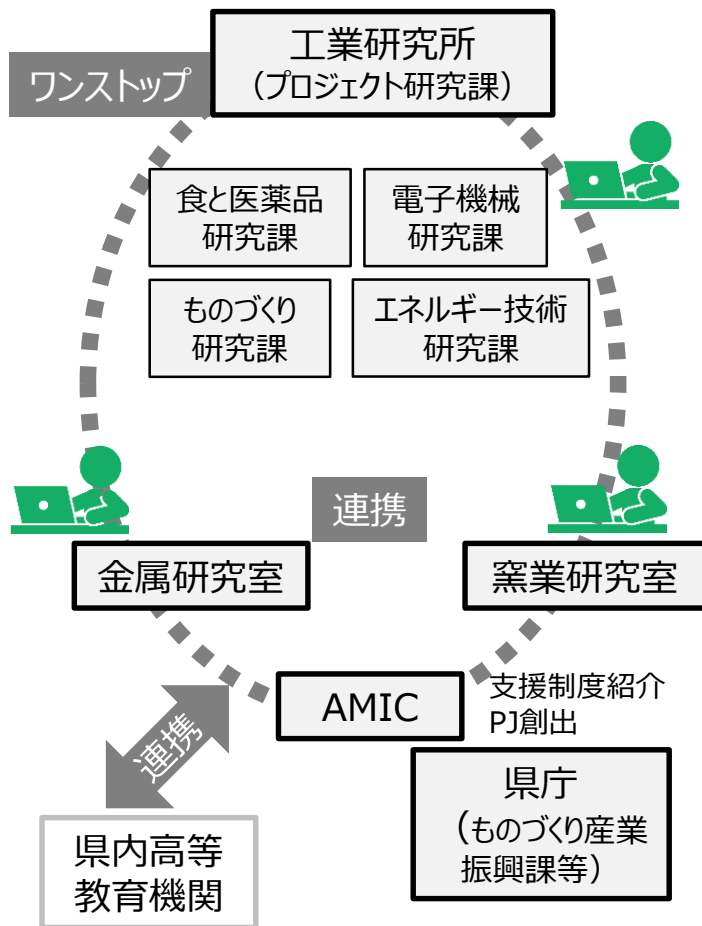

オンライン技術相談をスタート！

これまで、企業の皆様より、電話、メール、来所等で、お受けしていた「技術相談」を、**オンラインミーティング**でもお受けいたします。

利用方法：

kougi@pref.mie.lg.jp 宛に、ご相談内容を連絡いただければ、弊所より、対応者、スケジュール等をご連絡いたします。

オンラインミーティングは、主にzoomを利用しますが、他のシステムをご希望の場合はお問い合わせください。

県内企業等

オンライン技術相談

オンラインミーティングとすることで、

- ◆ 移動時間を伴わず、相談！
- ◆ 遠方からも、面談で相談！
- ◆ サンプル、機器等の映像を共有して相談！
- ◆ 工業研究所の複数職員が対応！

今後、オンラインでの所内見学、研修等も予定しておりますので、併せてご利用ください。