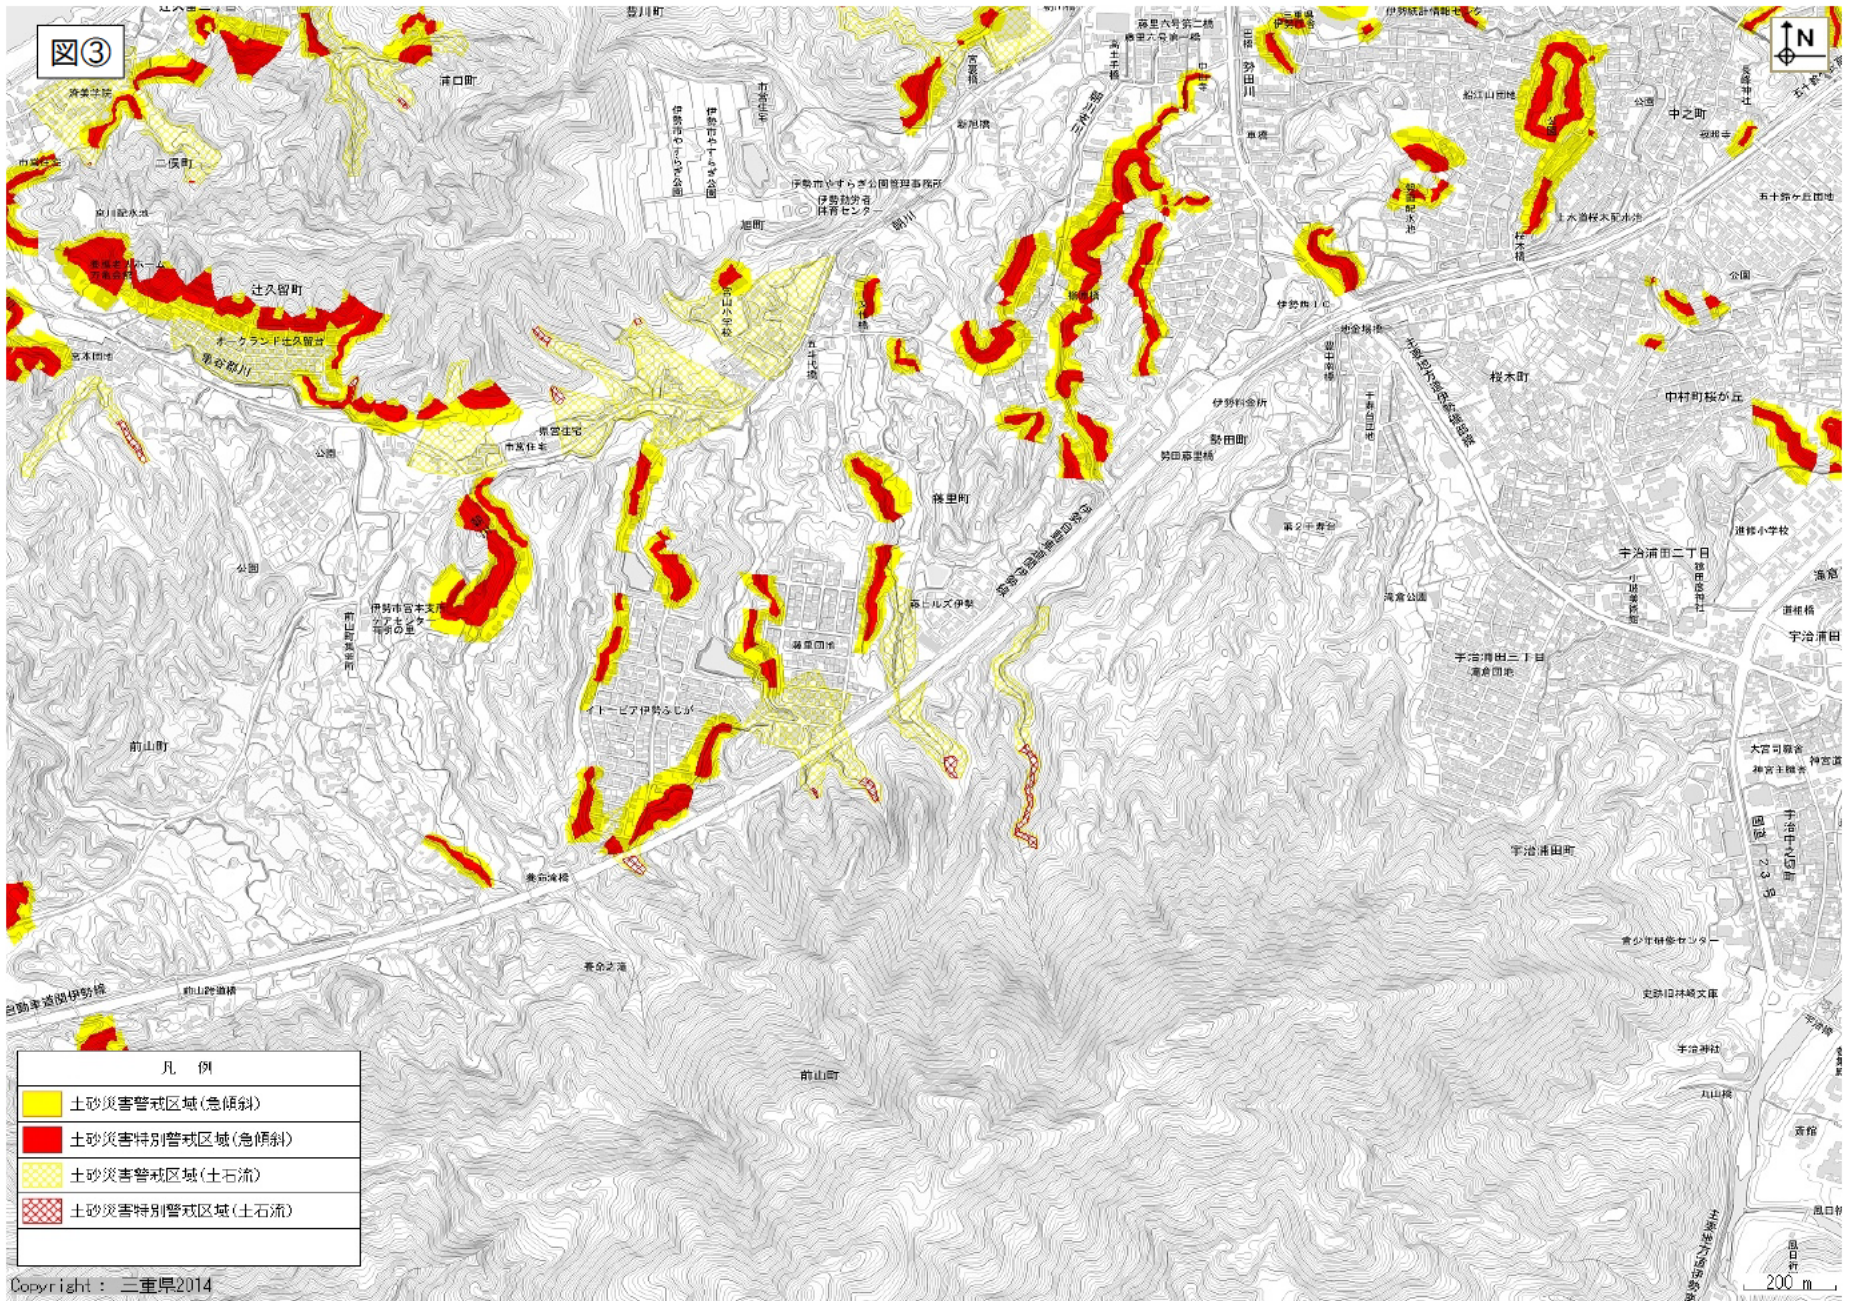

伊勢市浦口町、常盤町、藤里町 他

凡例	
	土砂災害警戒区域(急傾斜)
	土砂災害特別警戒区域(急傾斜)
	土砂災害警戒区域(土石流)
	土砂災害特別警戒区域(土石流)

凡例	
	土砂災害警戒区域(急傾斜)
	土砂災害特別警戒区域(急傾斜)
	土砂災害警戒区域(土石流)
	土砂災害特別警戒区域(土石流)

①

凡 例	
	土砂災害警戒区域(急傾斜)
	土砂災害特別警戒区域(急傾斜)
	土砂災害警戒区域(土石流)
	土砂災害特別警戒区域(土石流)

②

凡例	
	土砂災害警戒区域(急傾斜)
	土砂災害特別警戒区域(急傾斜)
	土砂災害警戒区域(土石流)
	土砂災害特別警戒区域(土石流)

凡例	
	土砂災害警戒区域(急傾斜)
	土砂災害特別警戒区域(急傾斜)
	土砂災害警戒区域(土石流)
	土砂災害特別警戒区域(土石流)

Copyright : 三重県 2014