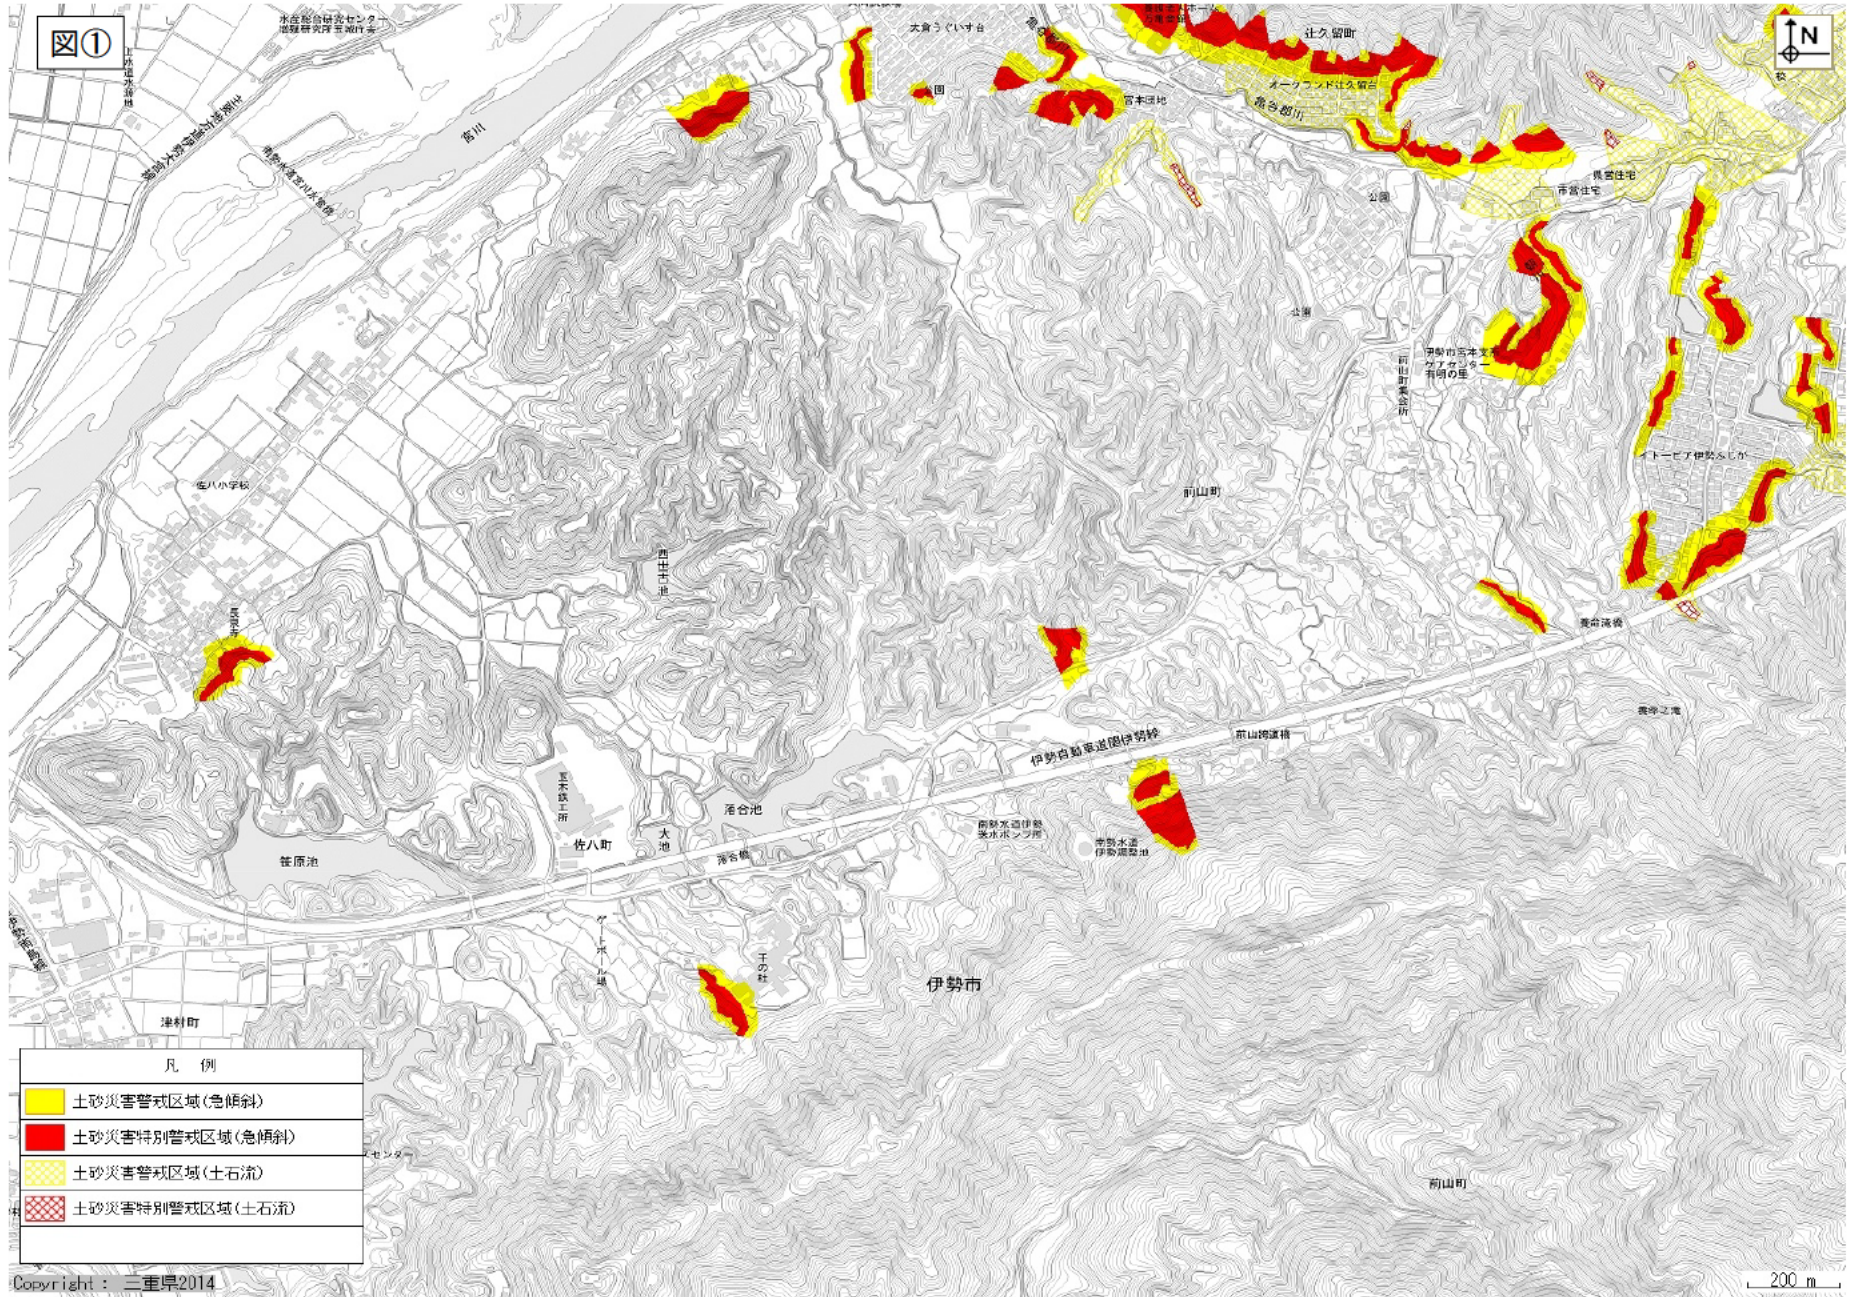

伊勢市浦口町、常盤町、藤里町 他

凡例	
	土砂災害警戒区域(急傾斜)
	土砂災害特別警戒区域(急傾斜)
	土砂災害警戒区域(土石流)
	土砂災害特別警戒区域(土石流)

凡例	
	土砂災害警戒区域(急傾斜)
	土砂災害特別警戒区域(急傾斜)
	土砂災害警戒区域(土石流)
	土砂災害特別警戒区域(土石流)

①

凡 例	
	土砂災害警戒区域(急傾斜)
	土砂災害特別警戒区域(急傾斜)
	土砂災害警戒区域(土石流)
	土砂災害特別警戒区域(土石流)

②

凡例	
	土砂災害警戒区域(急傾斜)
	土砂災害特別警戒区域(急傾斜)
	土砂災害警戒区域(土石流)
	土砂災害特別警戒区域(土石流)

凡例	
	土砂災害警戒区域(急傾斜)
	土砂災害特別警戒区域(急傾斜)
	土砂災害警戒区域(土石流)
	土砂災害特別警戒区域(土石流)

Copyright : 三重県 2014