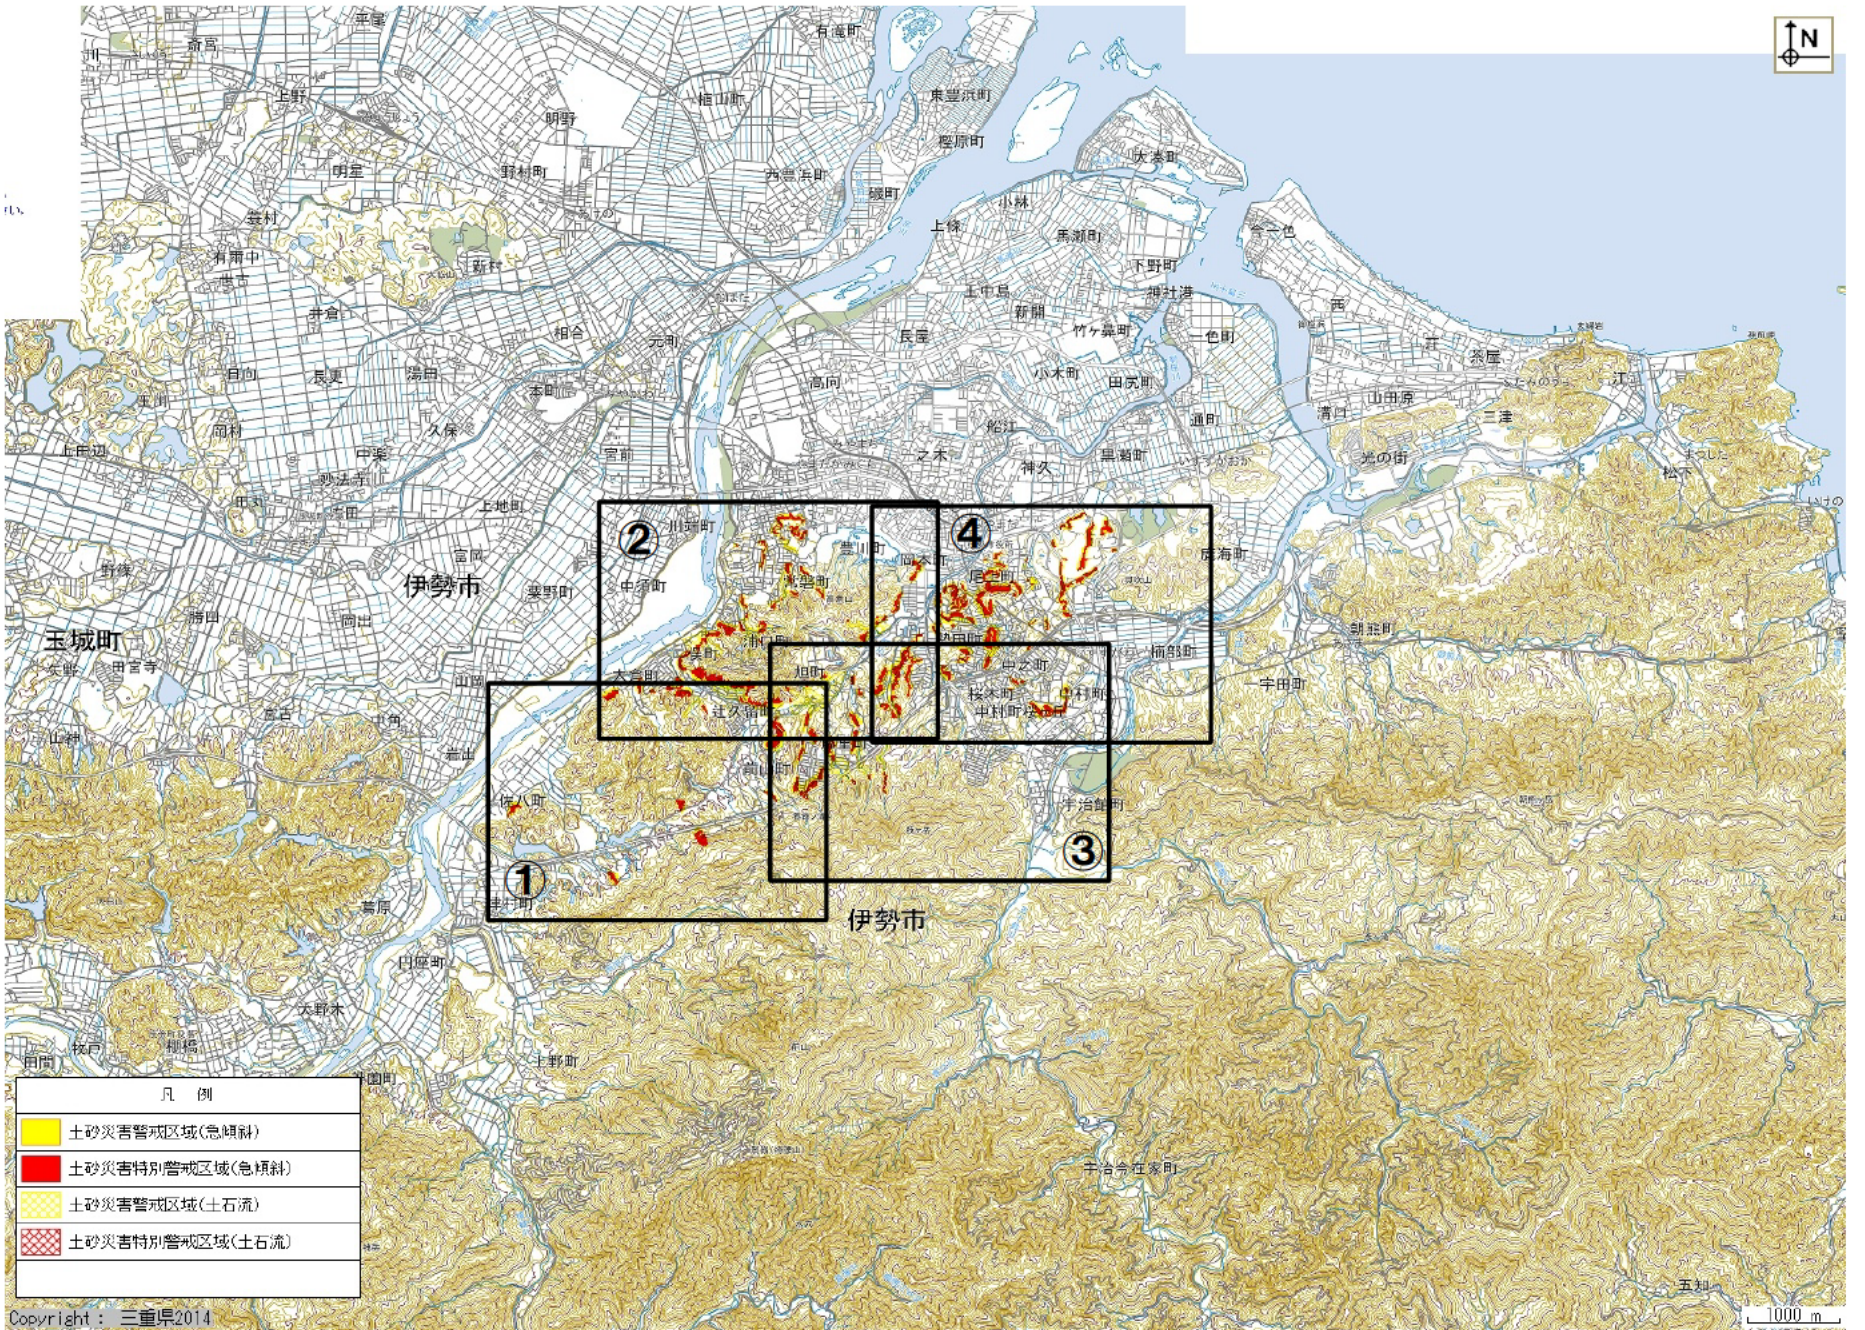

伊勢市浦口町、常盤町、藤里町 他

凡例	
	土砂災害警戒区域(急傾斜)
	土砂災害特別警戒区域(急傾斜)
	土砂災害警戒区域(土石流)
	土砂災害特別警戒区域(土石流)

凡例	
	土砂災害警戒区域(急傾斜)
	土砂災害特別警戒区域(急傾斜)
	土砂災害警戒区域(土石流)
	土砂災害特別警戒区域(土石流)

①

凡 例	
	土砂災害警戒区域(急傾斜)
	土砂災害特別警戒区域(急傾斜)
	土砂災害警戒区域(土石流)
	土砂災害特別警戒区域(土石流)

②

凡例	
	土砂災害警戒区域(急傾斜)
	土砂災害特別警戒区域(急傾斜)
	土砂災害警戒区域(土石流)
	土砂災害特別警戒区域(土石流)

凡例	
	土砂災害警戒区域(急傾斜)
	土砂災害特別警戒区域(急傾斜)
	土砂災害警戒区域(土石流)
	土砂災害特別警戒区域(土石流)

Copyright : 三重県 2014