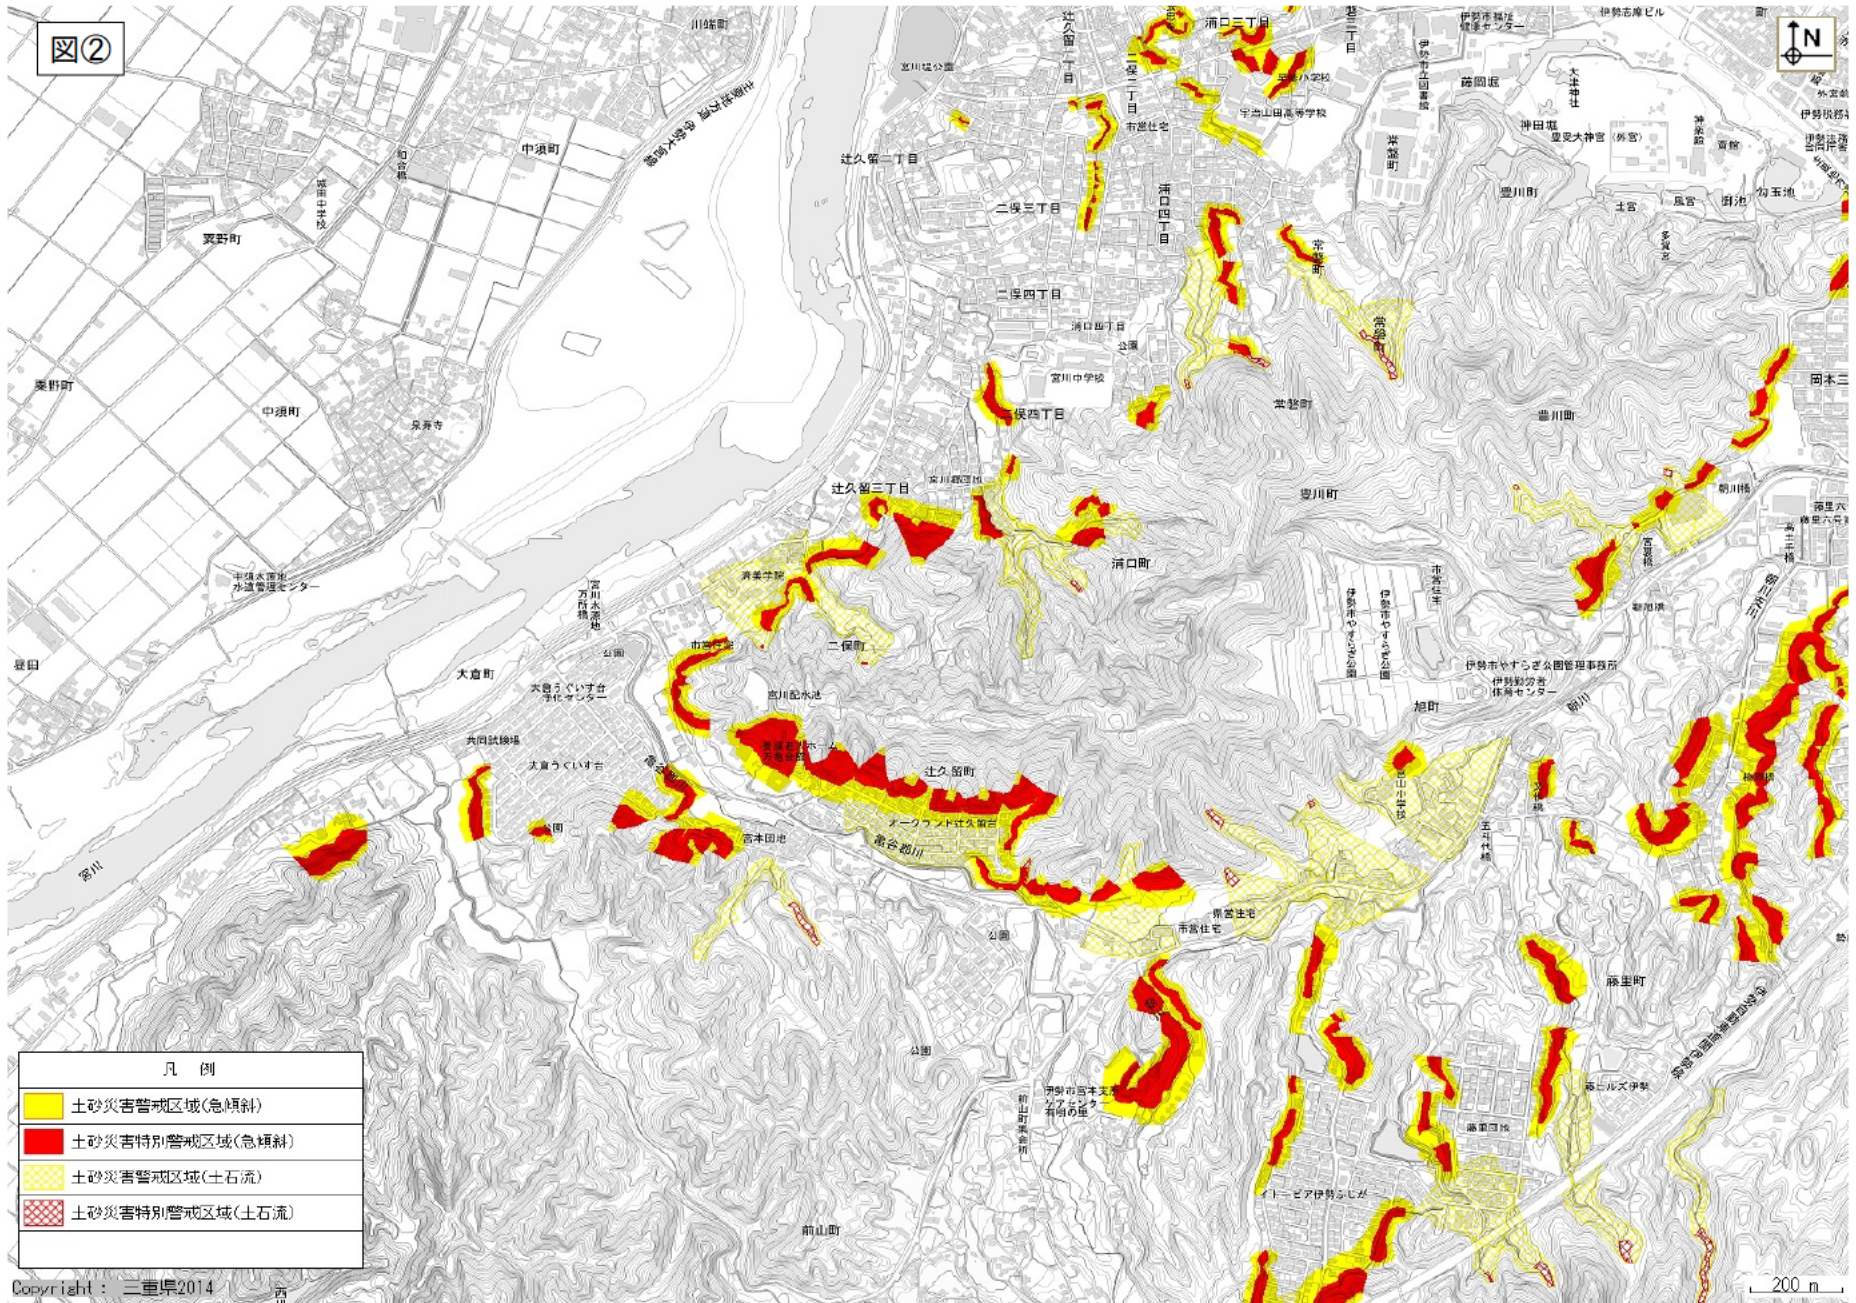

伊勢市浦口町、常盤町、藤里町 他

凡例	
	土砂災害警戒区域(急傾斜)
	土砂災害特別警戒区域(急傾斜)
	土砂災害警戒区域(土石流)
	土砂災害特別警戒区域(土石流)

凡例	
	土砂災害警戒区域(急傾斜)
	土砂災害特別警戒区域(急傾斜)
	土砂災害警戒区域(土石流)
	土砂災害特別警戒区域(土石流)

①

凡 例	
	土砂災害警戒区域(急傾斜)
	土砂災害特別警戒区域(急傾斜)
	土砂災害警戒区域(土石流)
	土砂災害特別警戒区域(土石流)

②

凡例	
	土砂災害警戒区域(急傾斜)
	土砂災害特別警戒区域(急傾斜)
	土砂災害警戒区域(土石流)
	土砂災害特別警戒区域(土石流)

凡例	
	土砂災害警戒区域(急傾斜)
	土砂災害特別警戒区域(急傾斜)
	土砂災害警戒区域(土石流)
	土砂災害特別警戒区域(土石流)

Copyright : 三重県 2014