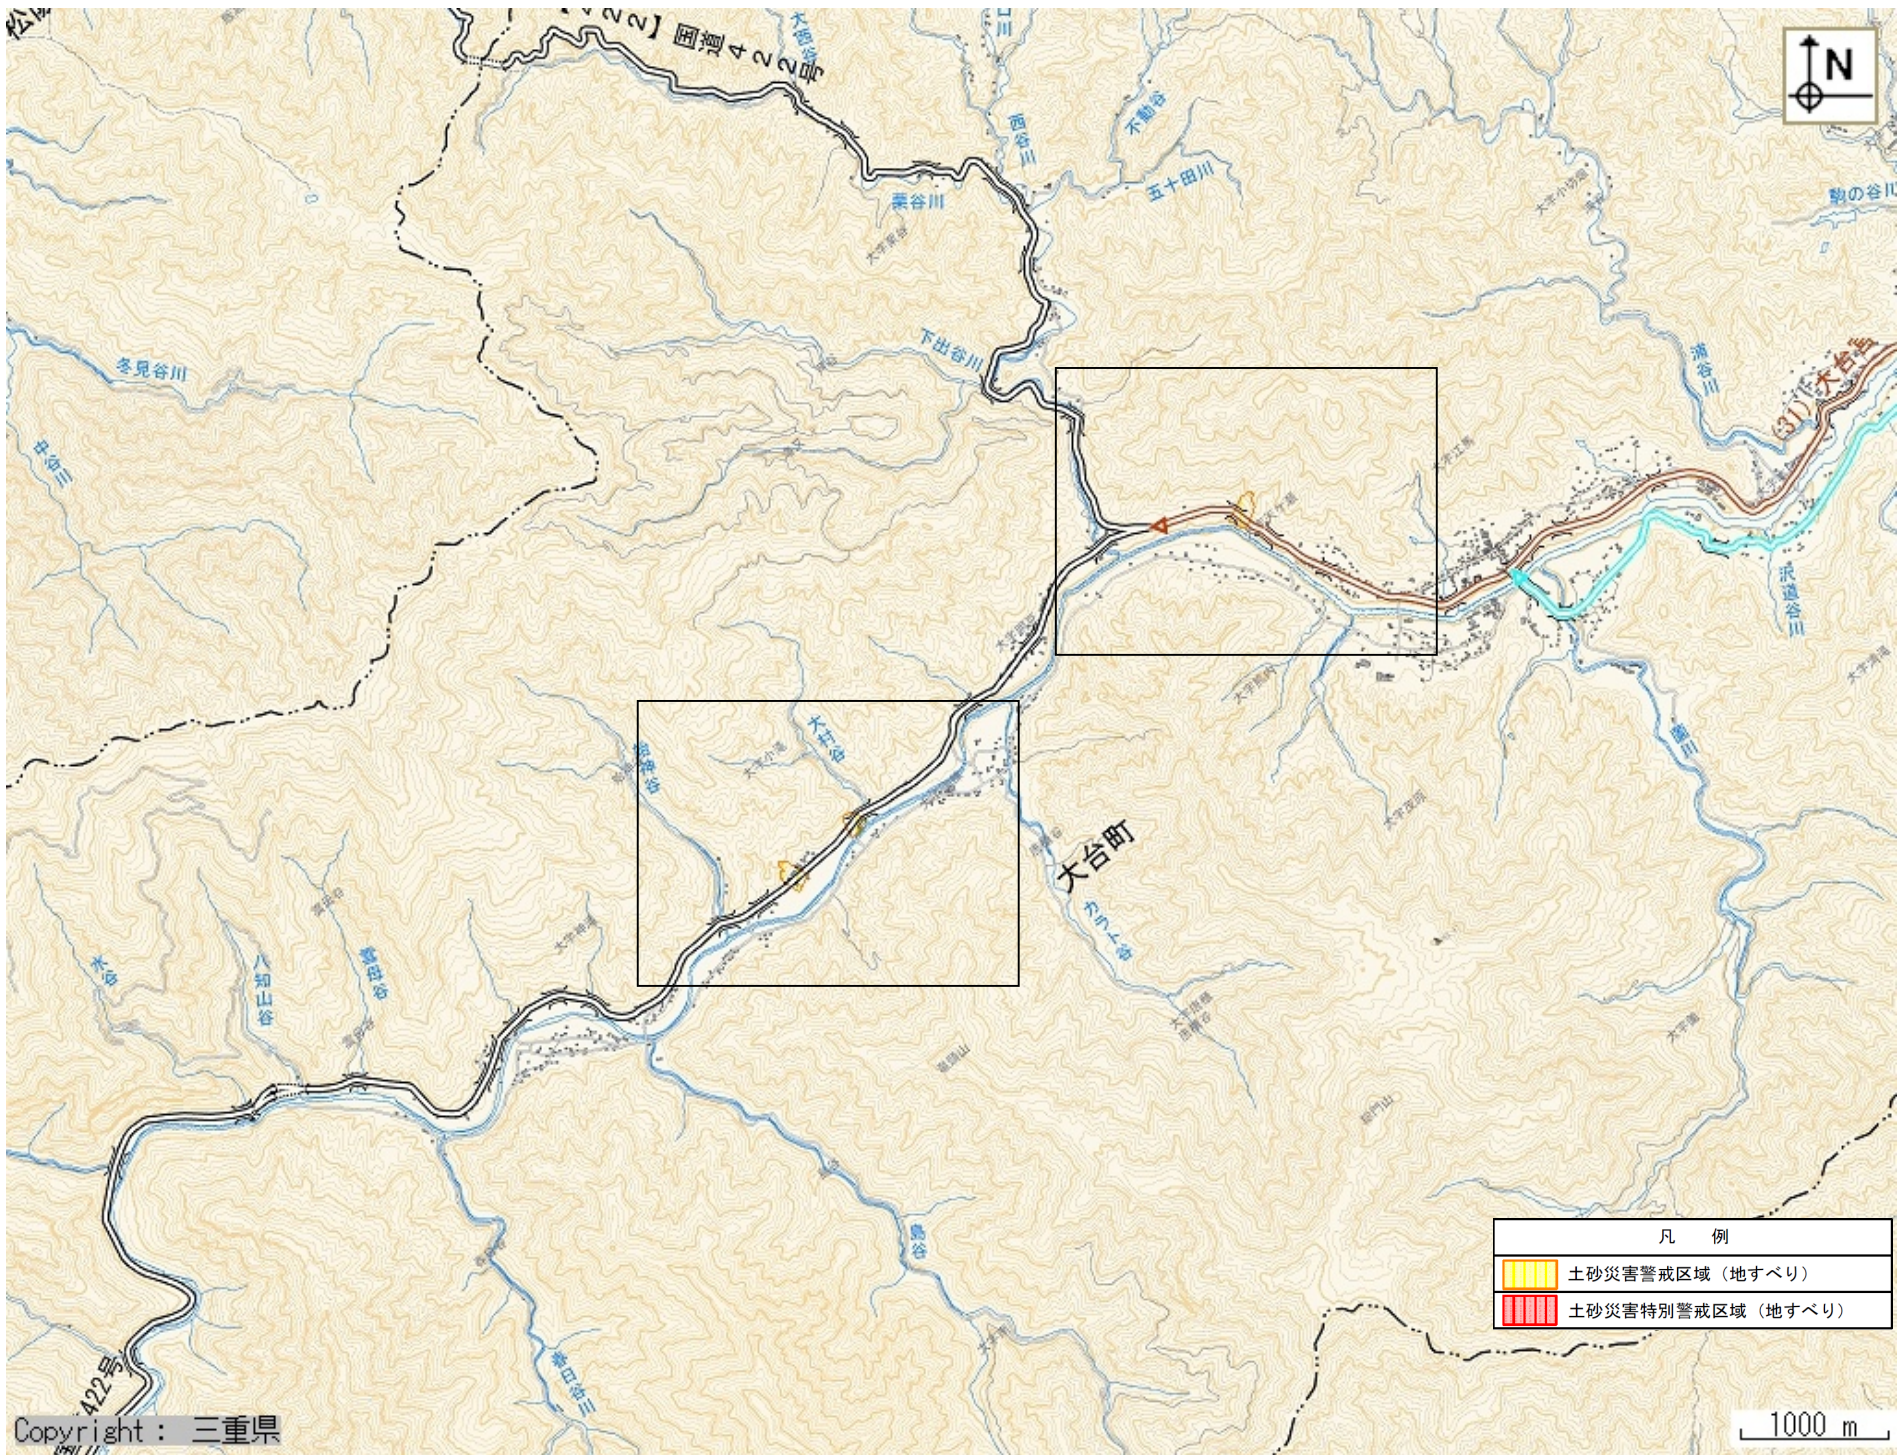

多気郡大台町
小滝、天ヶ瀬

多気郡大台町下三瀬
度会郡大紀町三瀬川、船木

凡 例	
	土砂災害警戒区域 (地すべり)
	土砂災害特別警戒区域 (地すべり)

1000 m

凡 例	
	土砂災害警戒区域 (地すべり)
	土砂災害特別警戒区域 (地すべり)

凡 例	
	土砂災害警戒区域（地すべり）
	土砂災害特別警戒区域（地すべり）

200 m