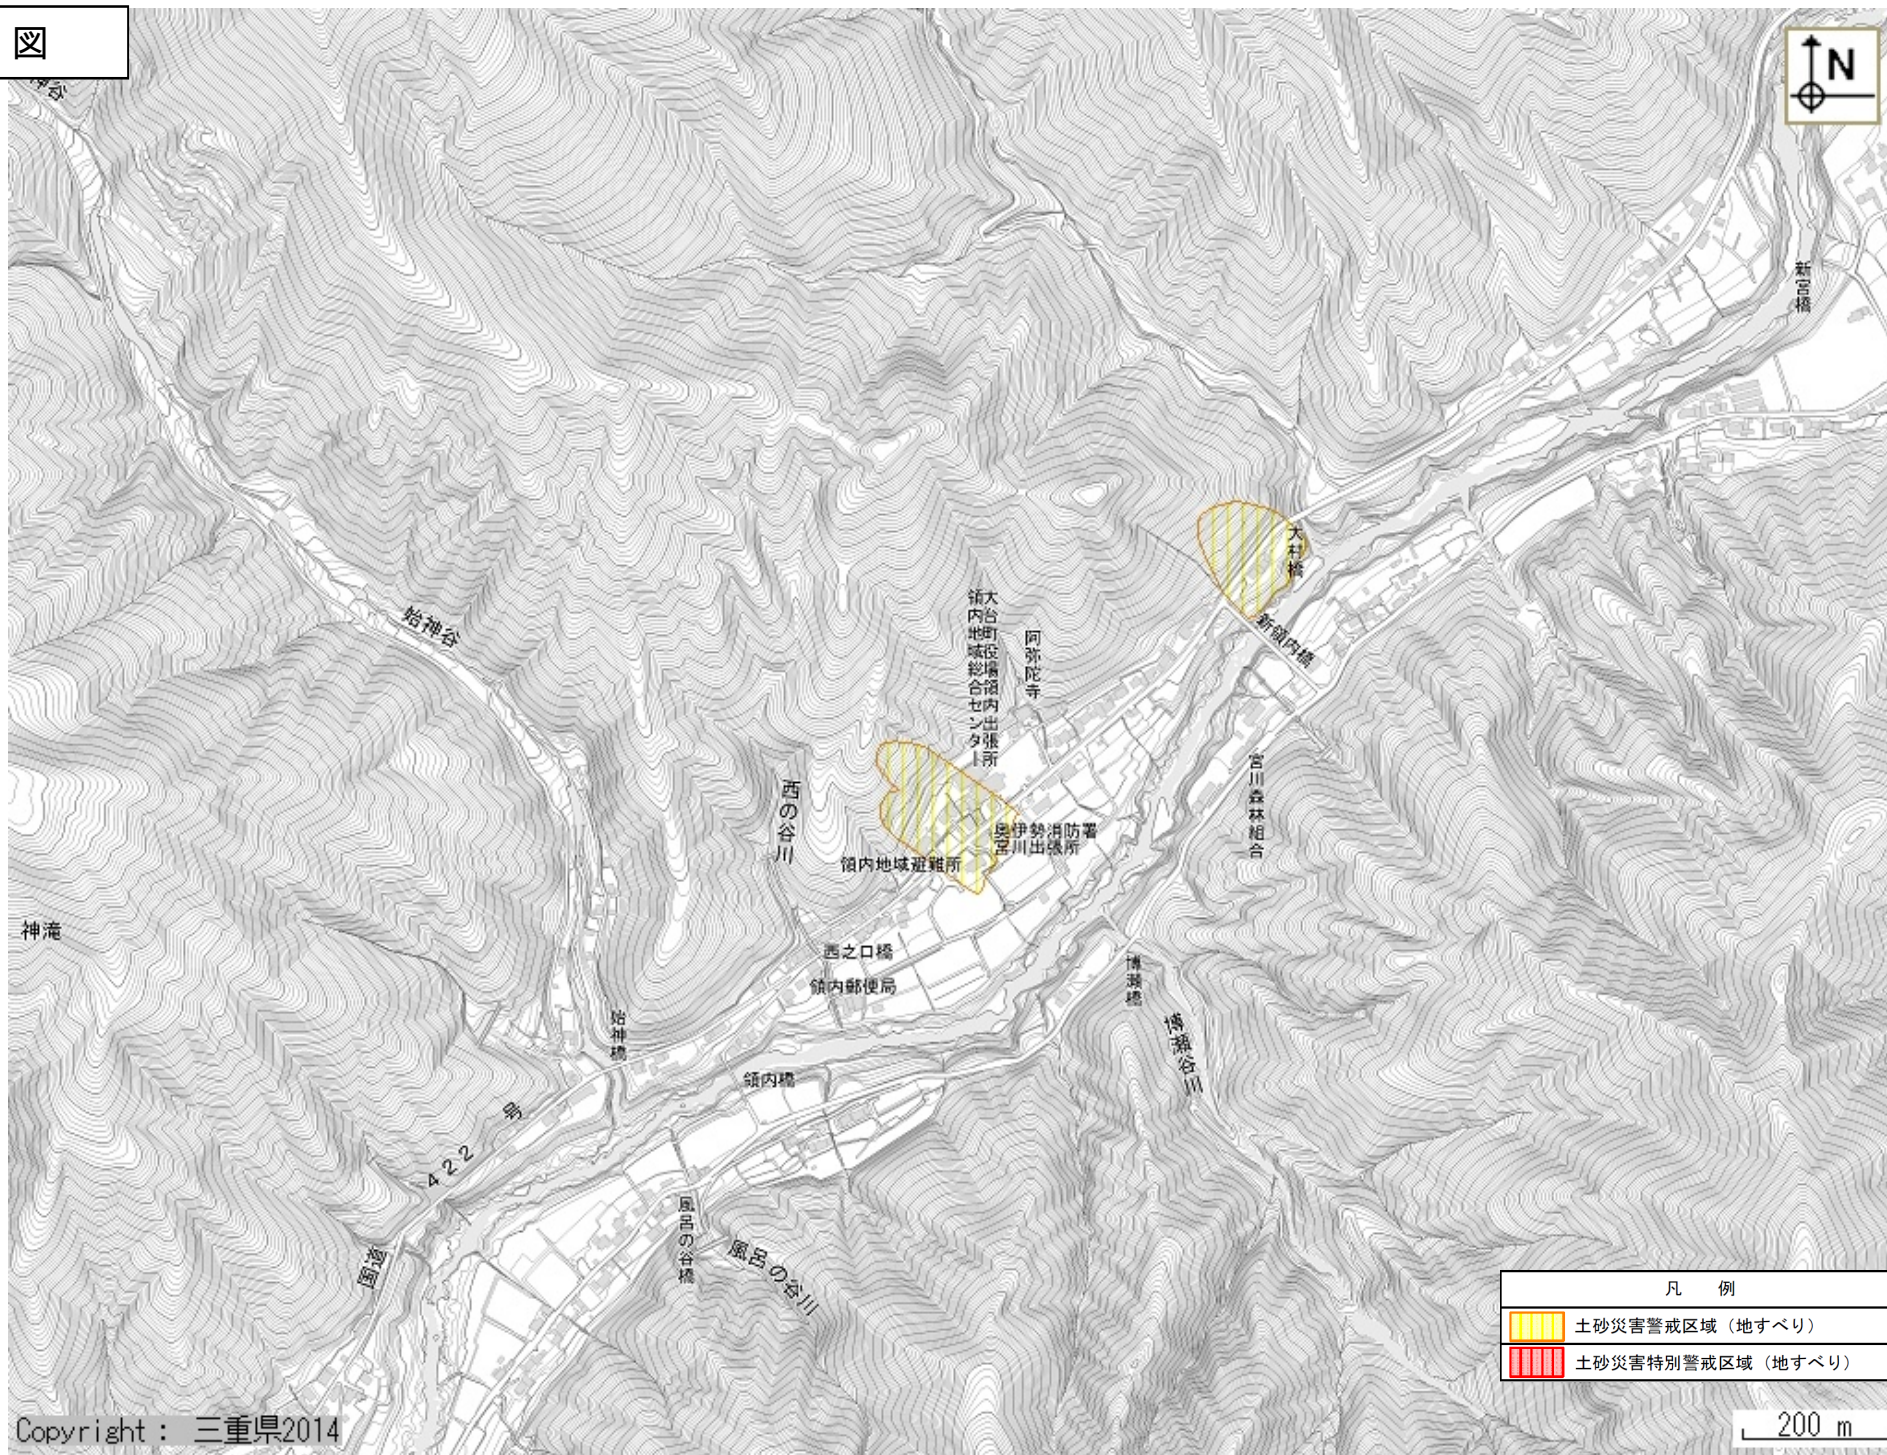

多気郡大台町
小滝、天ヶ瀬

多気郡大台町下三瀬
度会郡大紀町三瀬川、船木

凡 例	
	土砂災害警戒区域 (地すべり)
	土砂災害特別警戒区域 (地すべり)

1000 m

凡 例	
	土砂災害警戒区域 (地すべり)
	土砂災害特別警戒区域 (地すべり)

凡 例	
	土砂災害警戒区域（地すべり）
	土砂災害特別警戒区域（地すべり）

200 m