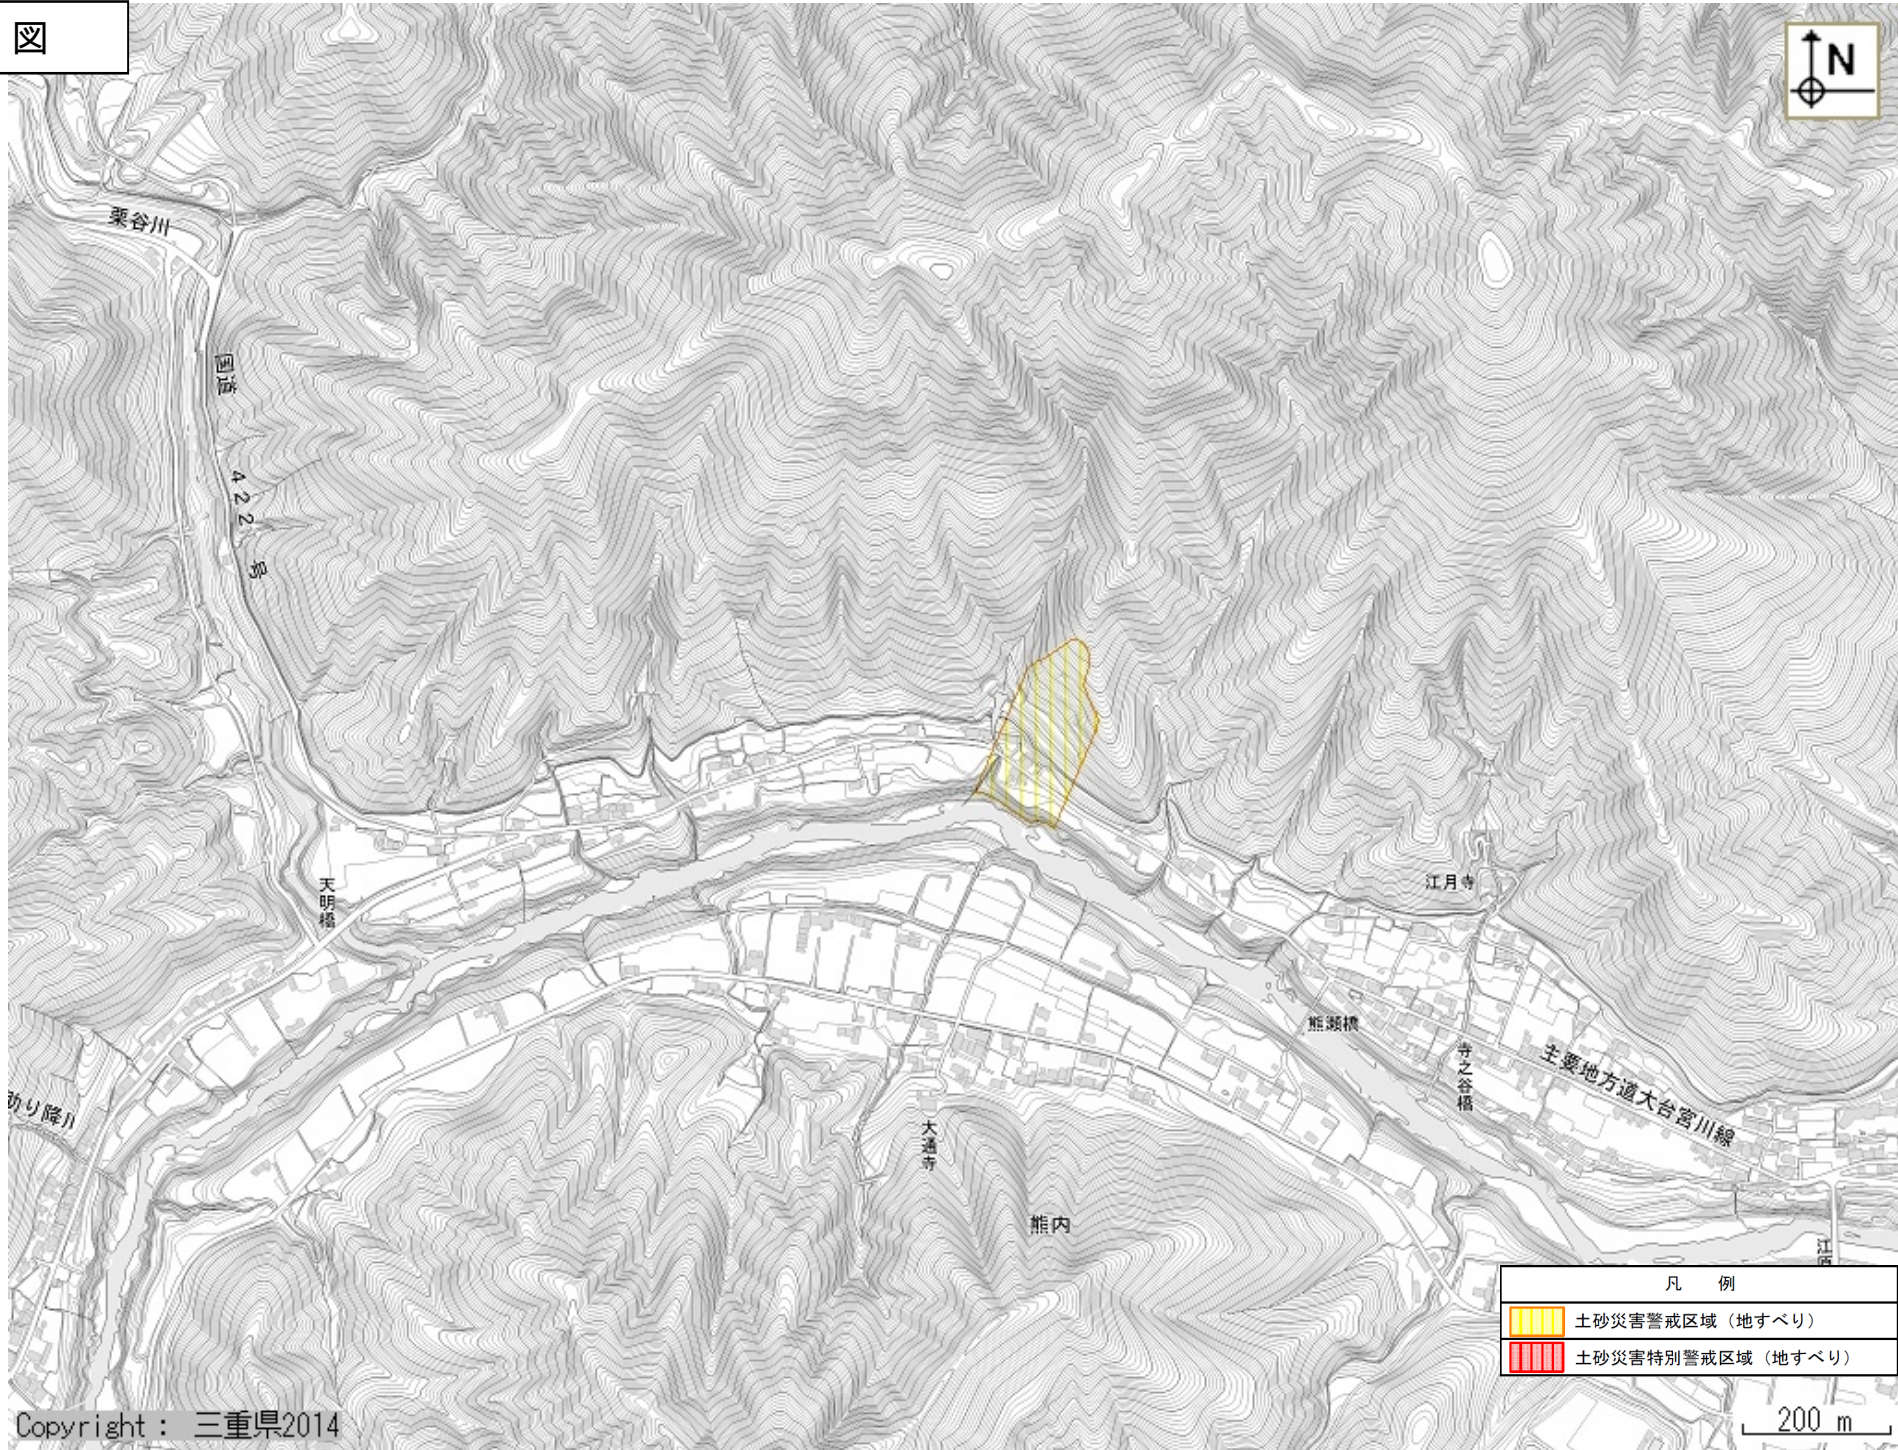

多気郡大台町
小滝、天ヶ瀬

多気郡大台町下三瀬
度会郡大紀町三瀬川、船木

凡 例	
	土砂災害警戒区域 (地すべり)
	土砂災害特別警戒区域 (地すべり)

1000 m

凡 例	
	土砂災害警戒区域 (地すべり)
	土砂災害特別警戒区域 (地すべり)

凡 例	
	土砂災害警戒区域（地すべり）
	土砂災害特別警戒区域（地すべり）

200 m