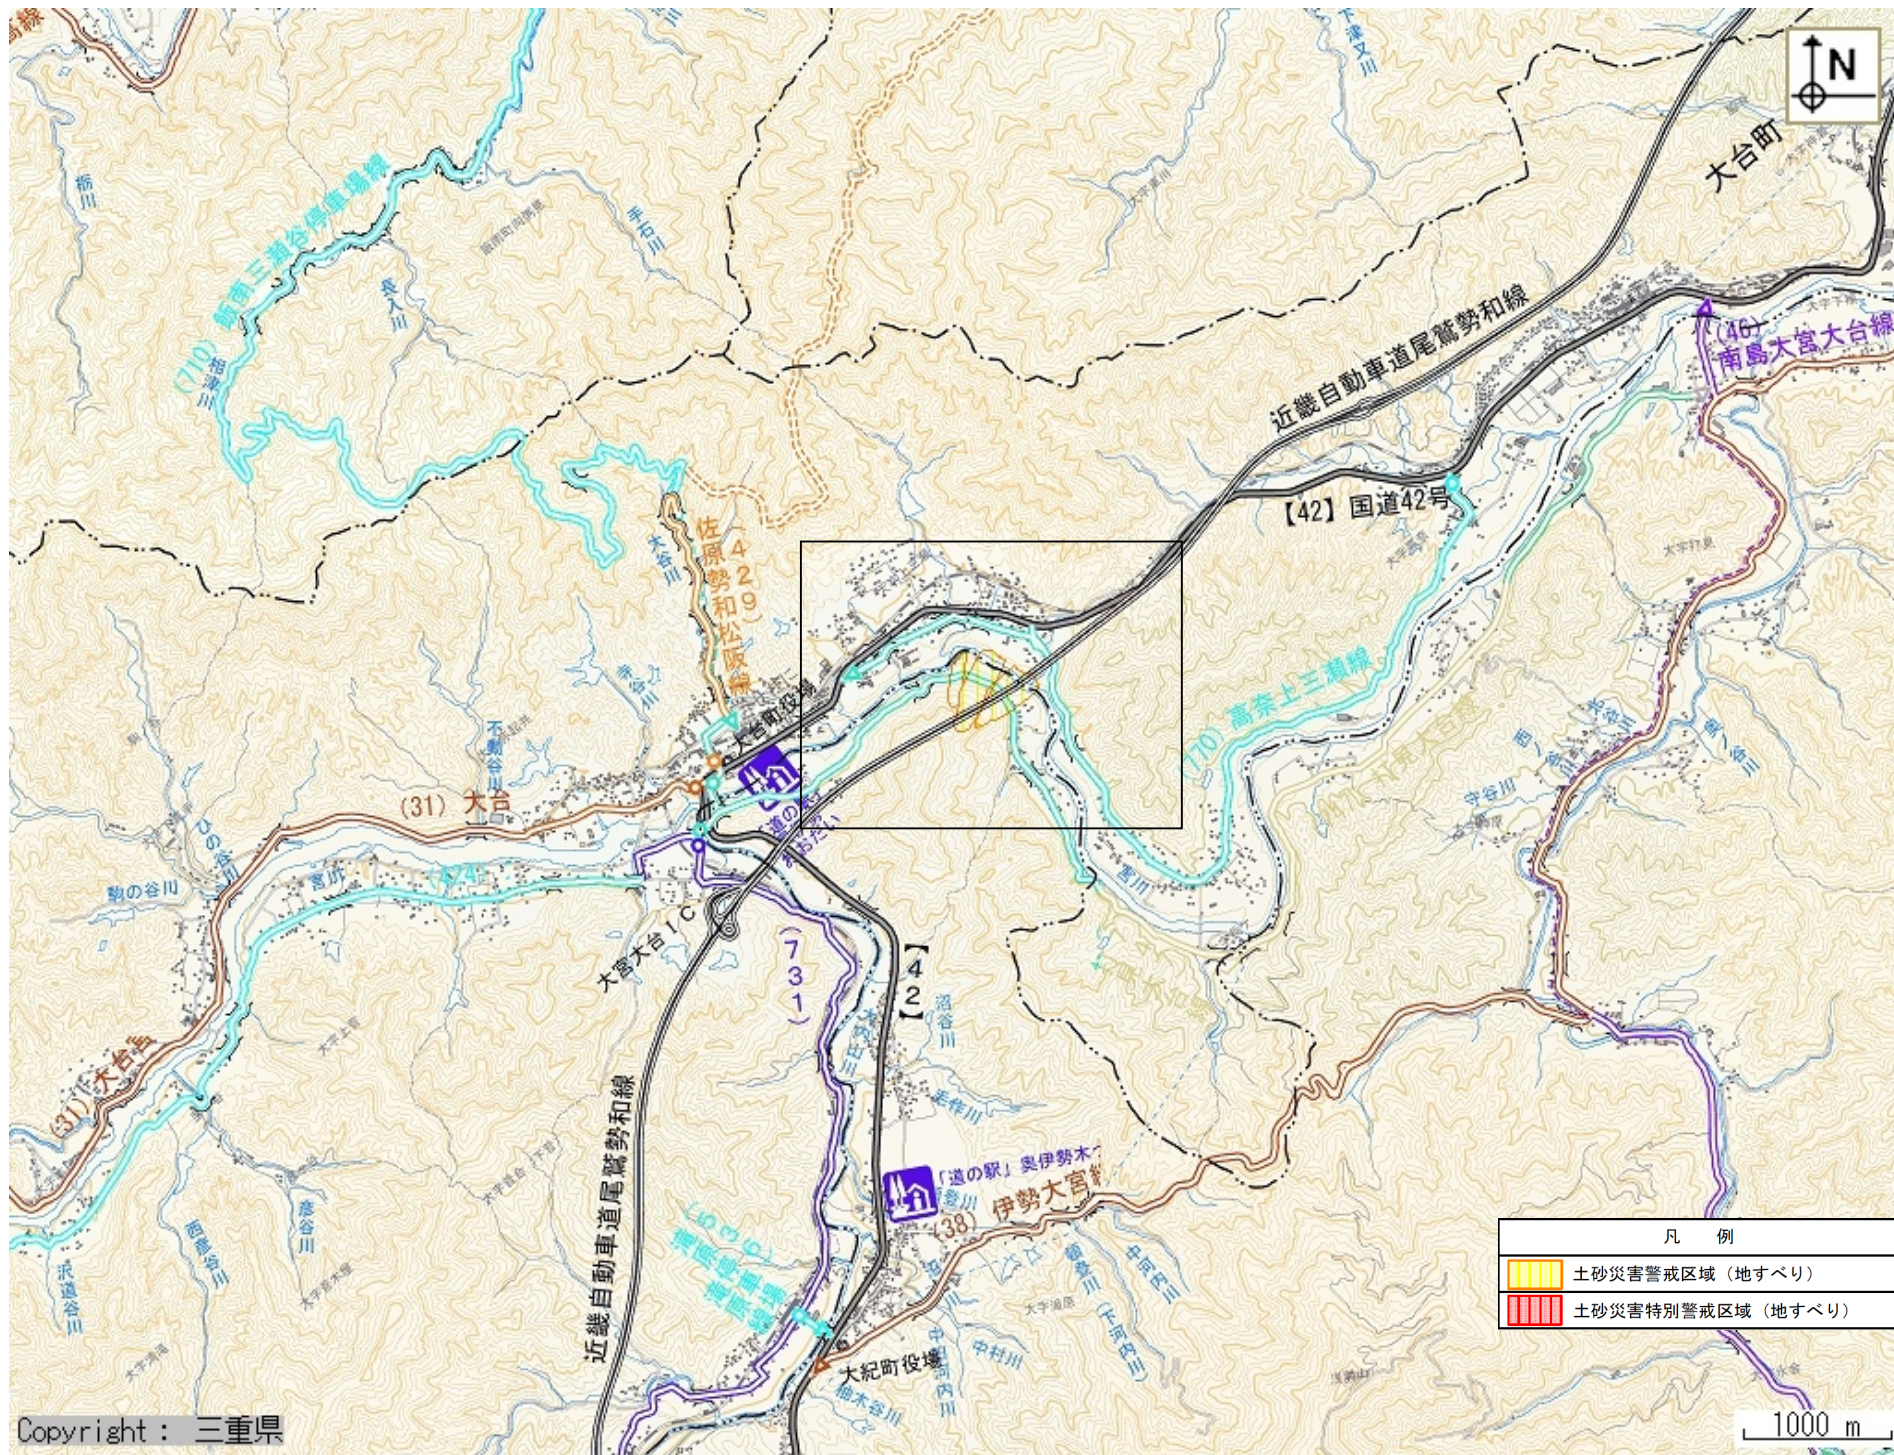

多気郡大台町
小滝、天ヶ瀬

多気郡大台町下三瀬
度会郡大紀町三瀬川、船木

凡 例	
	土砂災害警戒区域 (地すべり)
	土砂災害特別警戒区域 (地すべり)

1000 m

凡 例	
	土砂災害警戒区域 (地すべり)
	土砂災害特別警戒区域 (地すべり)

凡 例	
	土砂災害警戒区域（地すべり）
	土砂災害特別警戒区域（地すべり）

200 m