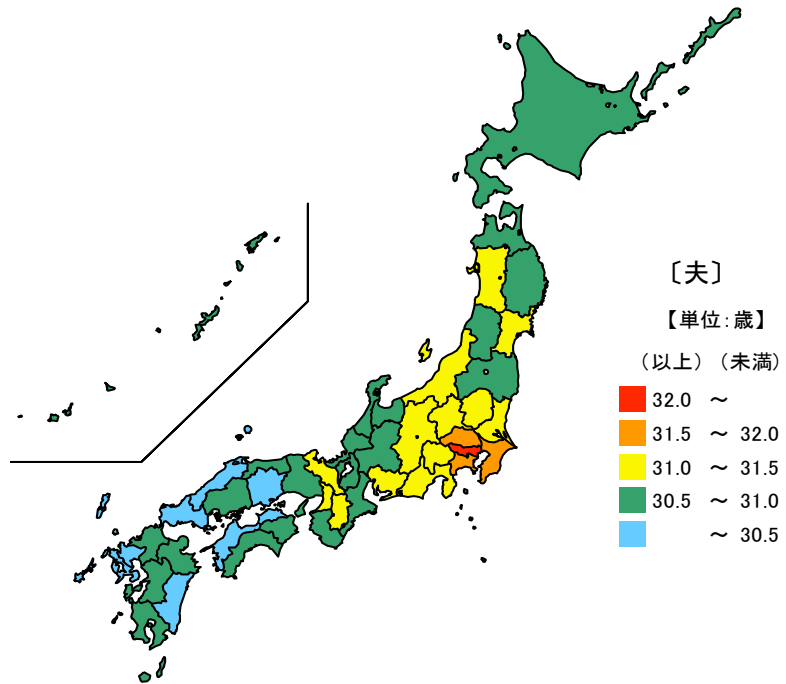

## ● 平均初婚年齢

平成31/令和元年

夫 単位：歳

都道府県	値	順位
全 国	31.2	
東 京 都	32.3	1
神 奈 川 県	31.9	2
埼 玉 県	31.7	3
千 葉 県	31.5	4
奈 良 県	31.4	5
三 重 県	30.6	33
島 根 県	30.3	43
山 口 県	30.3	43
長 崎 県	30.3	43
岡 山 県	30.2	46
宮 崎 県	30.1	47

妻 単位：歳

都道府県	値	順位
全 国	29.6	
東 京 都	30.5	1
神 奈 川 県	30.0	2
京 都 府	29.8	3
秋 田 県	29.7	4
埼 玉 県	29.7	4
千 葉 県	29.7	4
奈 良 県	29.7	4
岐 阜 県	28.9	42
三 重 県	28.9	42
山 口 県	28.9	42
香 川 県	28.9	42
宮 崎 県	28.9	42
岡 山 県	28.8	47

平成31/令和元年の三重県の初婚の夫及び妻の平均婚姻年齢は、夫が30.6歳、妻が28.9歳で、年齢の高い方からの全国順位は夫が33位、妻が42位となっています。

## 【資料出所】

厚生労働省「人口動態統計」