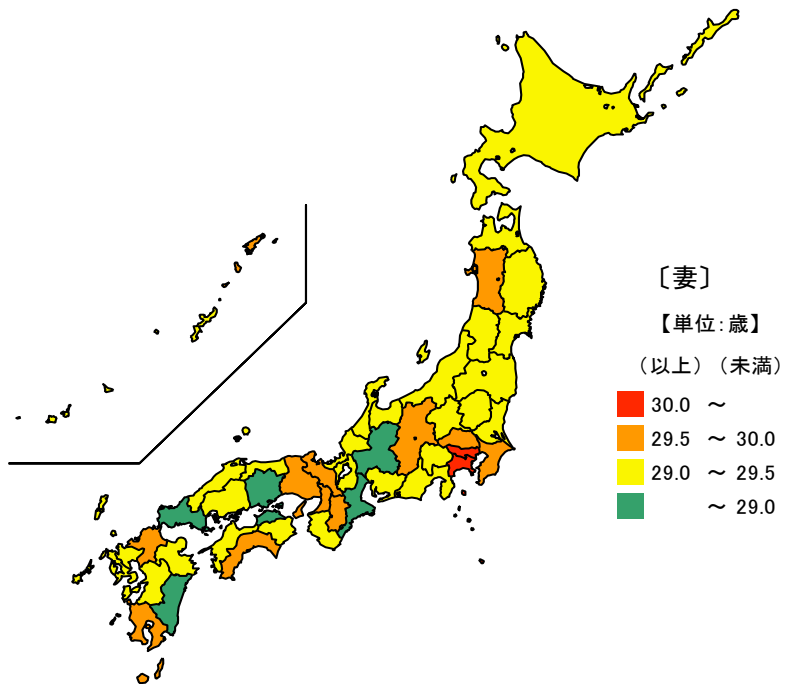

## ● 平均初婚年齢

平成31/令和元年

夫 単位：歳

都道府県	値	順位
全 国	31.2	
東 京 都	32.3	1
神 奈 川 県	31.9	2
埼 玉 県	31.7	3
千 葉 県	31.5	4
奈 良 県	31.4	5
三 重 県	30.6	33
島 根 県	30.3	43
山 口 県	30.3	43
長 崎 県	30.3	43
岡 山 県	30.2	46
宮 崎 県	30.1	47

妻 単位：歳

都道府県	値	順位
全 国	29.6	
東 京 都	30.5	1
神 奈 川 県	30.0	2
京 都 府	29.8	3
秋 田 県	29.7	4
埼 玉 県	29.7	4
千 葉 県	29.7	4
奈 良 県	29.7	4
岐 阜 県	28.9	42
三 重 県	28.9	42
山 口 県	28.9	42
香 川 県	28.9	42
宮 崎 県	28.9	42
岡 山 県	28.8	47

平成31/令和元年の三重県の初婚の夫及び妻の平均婚姻年齢は、夫が30.6歳、妻が28.9歳で、年齢の高い方からの全国順位は夫が33位、妻が42位となっています。

## 【資料出所】

厚生労働省「人口動態統計」