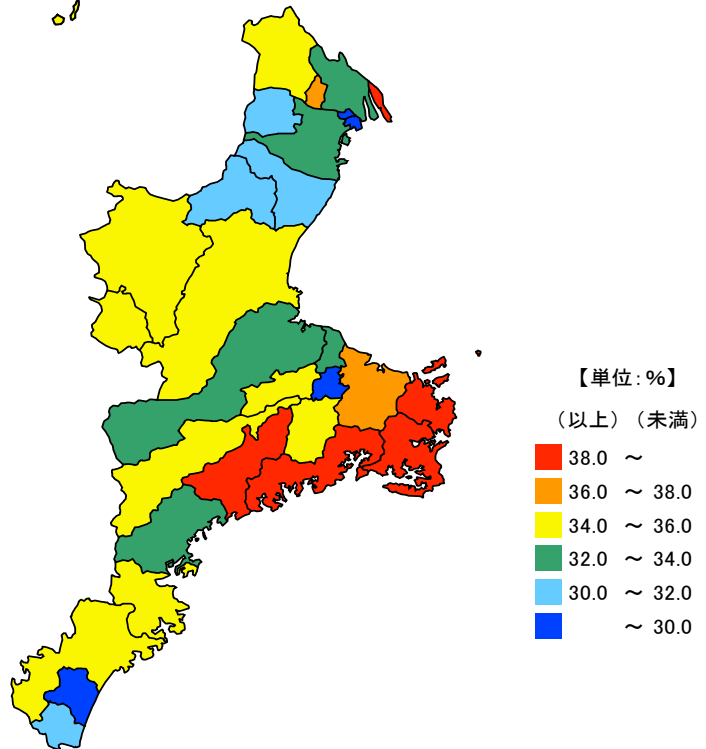

● 未婚率(25歳～39歳)[女]

平成27年10月1日

単位：％

都道府県	値	順位
全 国	37.0	
京 都 府	41.4	1
奈 良 県	41.1	2
東 京 都	39.2	3
福 岡 県	38.8	4
北 海 道	38.4	5
三 重 県	34.0	40
静 岡 県	33.8	43
山 形 県	33.6	44
滋 賀 県	33.5	45
宮 崎 県	33.4	46
島 根 県	33.3	47

単位：％

市 町	値	順位
木曾岬町	47.0	1
南伊勢町	42.4	2
鳥羽市	41.2	3
大紀町	40.2	4
志摩市	39.5	5
伊勢市	37.4	6
東員町	37.3	7
いなべ市	35.5	8
津市	35.2	9
熊野市	35.2	10
名張市	34.9	11
尾鷲市	34.8	12
度会町	34.5	13
大台町	34.3	14
多気町	34.2	15
伊賀市	34.2	16
桑名市	33.8	17
松阪市	33.7	18
四日市市	33.5	19
紀北町	33.3	20
明和町	32.2	21
鈴鹿市	31.8	22
紀宝町	31.0	23
龜山市	30.4	24
菟野町	30.0	25
御浜町	29.1	26
川越町	28.6	27
玉城町	27.5	28
朝日町	20.3	29

平成27年10月1日現在の三重県の25～39歳の女の未婚率は34.0%で、全国順位は40位となっています。

県内では、7市町が全国平均を上回っています。一方、最も低いのは朝日町で、20.3%となっています。