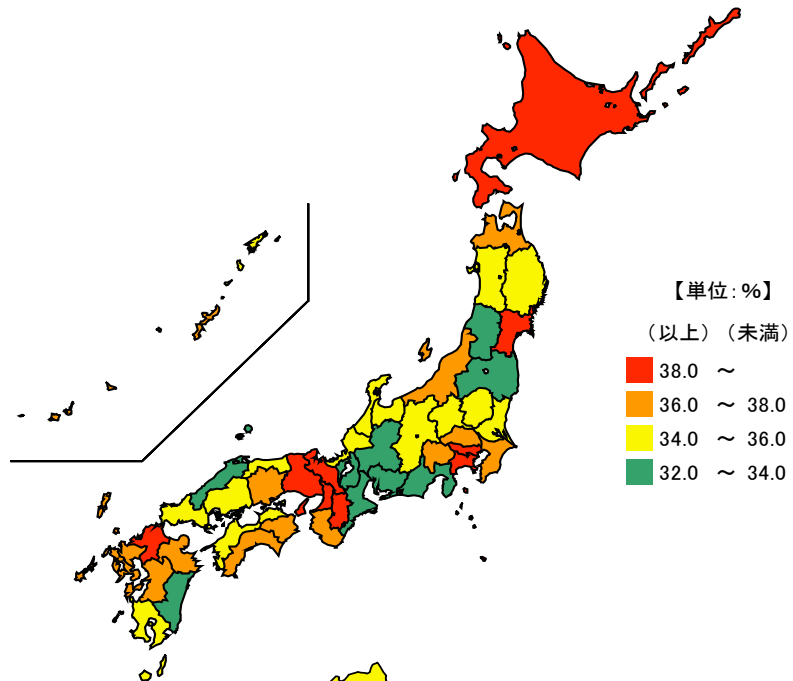

● 未婚率(25歳～39歳)[女]

平成27年10月1日

単位：％

都道府県	値	順位
全 国	37.0	
京 都 府	41.4	1
奈 良 県	41.1	2
東 京 都	39.2	3
福 岡 県	38.8	4
北 海 道	38.4	5
三 重 県	34.0	40
静 岡 県	33.8	43
山 形 県	33.6	44
滋 賀 県	33.5	45
宮 崎 県	33.4	46
島 根 県	33.3	47

単位：％

市 町	値	順位
木曾岬町	47.0	1
南伊勢町	42.4	2
鳥羽市	41.2	3
大紀町	40.2	4
志摩市	39.5	5
伊勢市	37.4	6
東員町	37.3	7
いなべ市	35.5	8
津市	35.2	9
熊野市	35.2	10
名張市	34.9	11
尾鷲市	34.8	12
度会町	34.5	13
大台町	34.3	14
多気町	34.2	15
伊賀市	34.2	16
桑名市	33.8	17
松阪市	33.7	18
四日市市	33.5	19
紀北町	33.3	20
明和町	32.2	21
鈴鹿市	31.8	22
紀宝町	31.0	23
龜山市	30.4	24
菟野町	30.0	25
御浜町	29.1	26
川越町	28.6	27
玉城町	27.5	28
朝日町	20.3	29

平成27年10月1日現在の三重県の25～39歳の女の未婚率は34.0%で、全国順位は40位となっています。

県内では、7市町が全国平均を上回っています。一方、最も低いのは朝日町で、20.3%となっています。