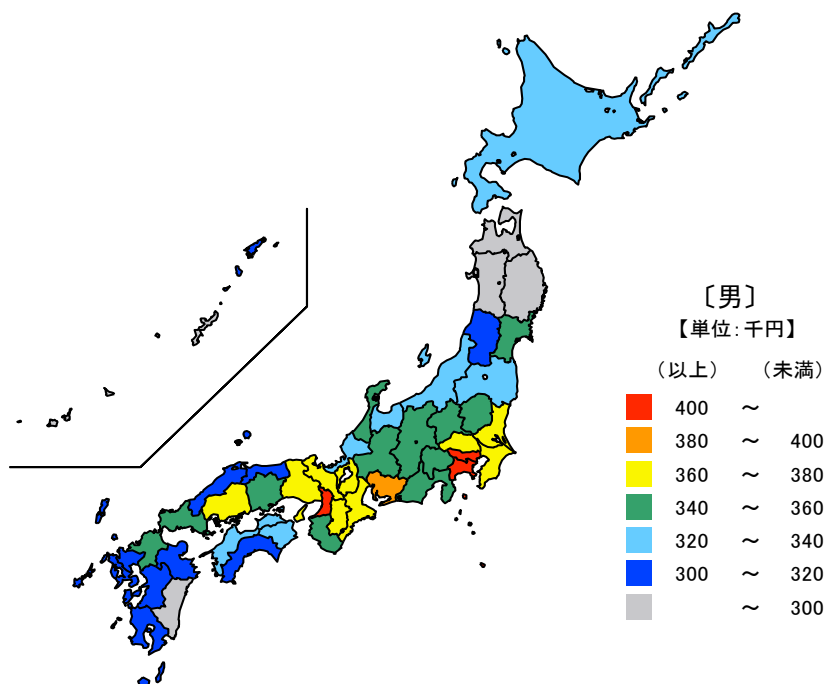

● きまって支給する現金給与額

令和元年

男 単位：千円

都道府県	値	順位
全 国	374.9	
東京都	450.1	1
神奈川県	409.2	2
大阪府	402.4	3
愛知県	394.2	4
兵庫県	375.1	5
三重県	371.7	6
岩手県	298.5	43
宮崎県	297.0	44
秋田県	295.1	45
沖縄県	294.1	46
青森県	292.0	47

女 単位：千円

都道府県	値	順位
全 国	269.0	
東京都	328.2	1
神奈川県	301.1	2
大阪府	289.2	3
奈良県	277.6	4
京都府	277.1	5
三重県	258.4	12
秋田県	220.4	43
山形県	219.2	44
佐賀県	216.7	45
宮崎県	216.3	46
青森県	214.4	47

令和元年の三重県のきまって支給する現金給与額は男が37万1,700円、女が25万8,400円で、全国順位は男が6位、女が12位となっています。

【資料出所】

厚生労働省「賃金構造基本統計調査」

【備考】

きまって支給する現金給与額とは、労働契約、就業規則などによってあらかじめ定められている支給条件、算定方式によって調査年の6月分として支給された現金給与額をいう。手取り額ではなく、所得税、社会保険料などを控除する前の額。