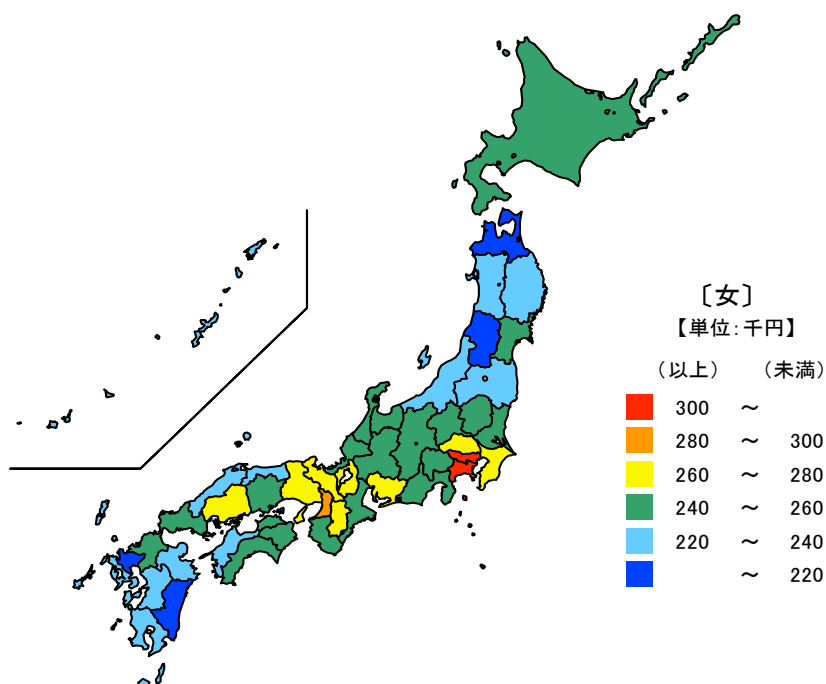

● きまって支給する現金給与額

令和元年

男 単位：千円

都道府県	値	順位
全 国	374.9	
東京都	450.1	1
神奈川県	409.2	2
大阪府	402.4	3
愛知県	394.2	4
兵庫県	375.1	5
三重県	371.7	6
岩手県	298.5	43
宮崎県	297.0	44
秋田県	295.1	45
沖縄県	294.1	46
青森県	292.0	47

女 単位：千円

都道府県	値	順位
全 国	269.0	
東京都	328.2	1
神奈川県	301.1	2
大阪府	289.2	3
奈良県	277.6	4
京都府	277.1	5
三重県	258.4	12
秋田県	220.4	43
山形県	219.2	44
佐賀県	216.7	45
宮崎県	216.3	46
青森県	214.4	47

令和元年の三重県のきまって支給する現金給与額は男が37万1,700円、女が25万8,400円で、全国順位は男が6位、女が12位となっています。

【資料出所】

厚生労働省「賃金構造基本統計調査」

【備考】

きまって支給する現金給与額とは、労働契約、就業規則などによってあらかじめ定められている支給条件、算定方式によって調査年の6月分として支給された現金給与額をいう。手取り額ではなく、所得税、社会保険料などを控除する前の額。