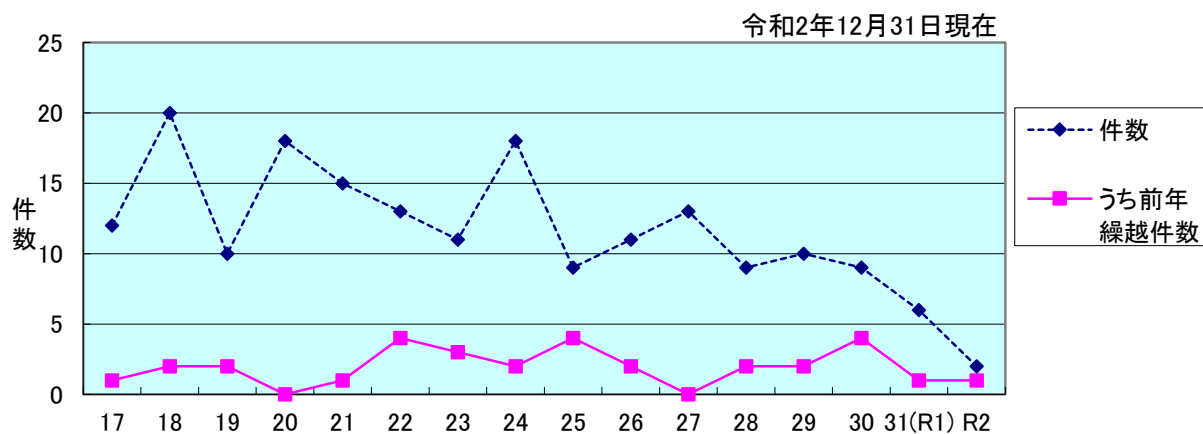

(第1表) 調整事件取扱件数の推移

(注) 個別あつせんは含まず。