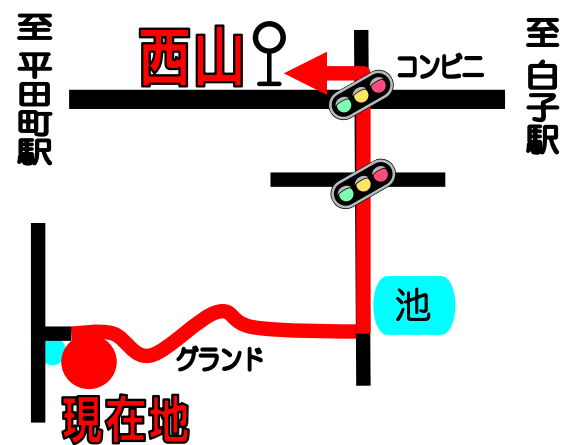

いのうこうこう <b>稲生高校</b>	白子駅方面
------------------------	-------

**平日時刻表**

行先	時刻	9	10	11	12	13	14	15	16	17
【直通】 <b>白子駅</b>									▲※ 0	
▲：学休日は運休										

稲生高校

**土・日祝日時刻表**

行先	時刻	9	10	11	12	13	14	15	16	17
【直通】 <b>白子駅</b>				運		休				

稲生高校

**■運賃**

2020年04月01日現在

稲生高校～白子駅

**大人：320円**

**◎白子駅～稲生高校の定期券をお持ちのお客様へ**

西山バス停より白子駅までの乗降が可能ですので、ご利用下さい。

**Cバスご利用のお客様は  
バス回転場外の道路でお待ちください**