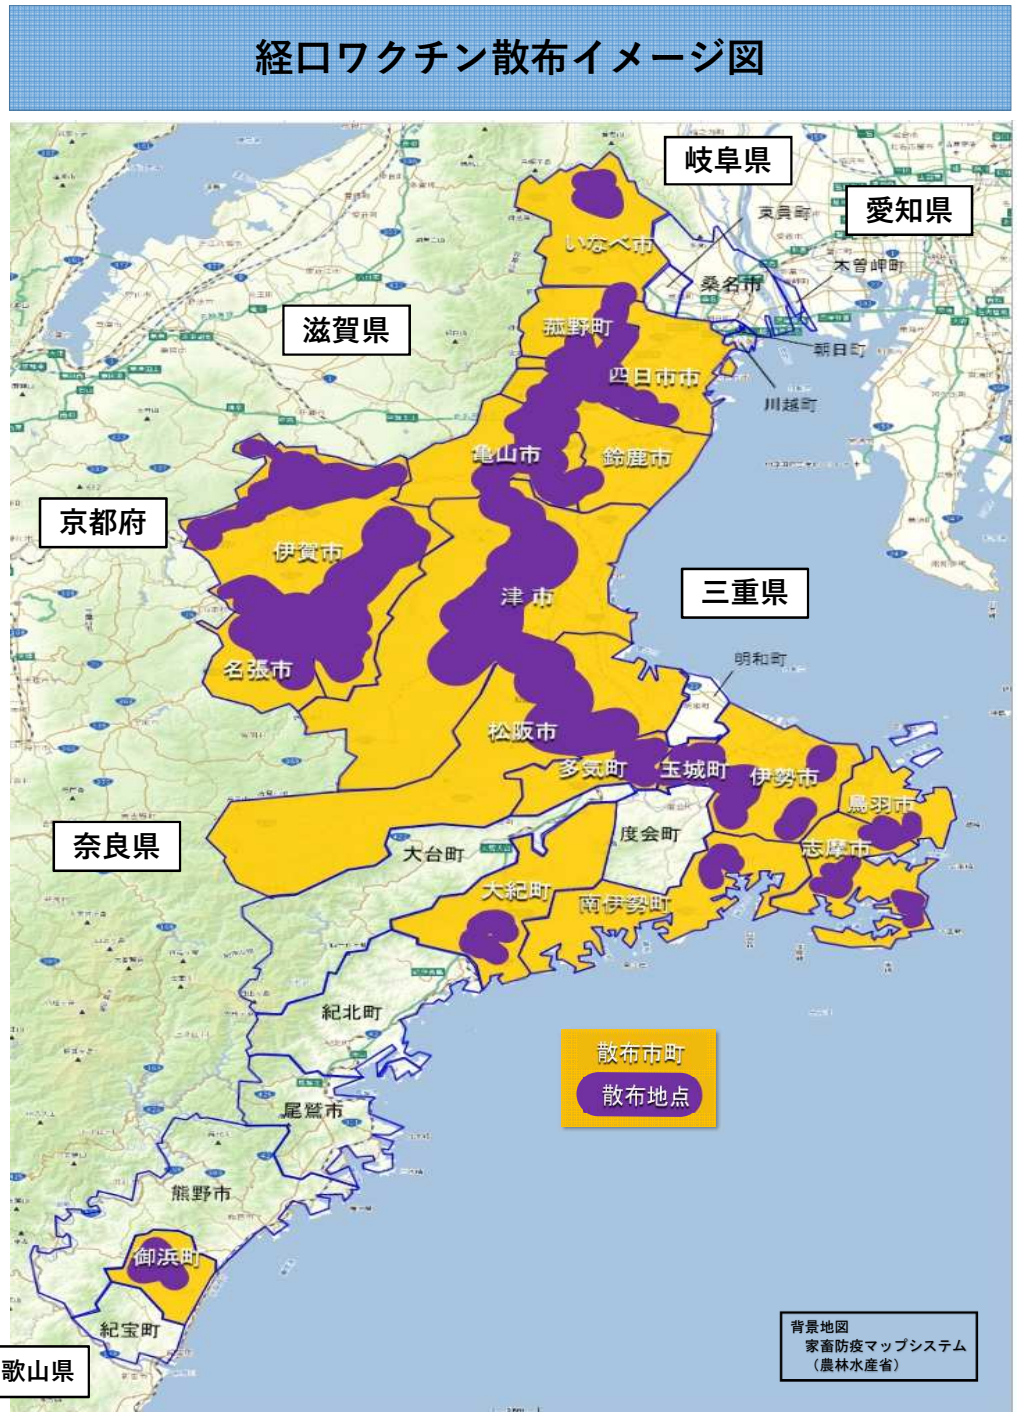

三重県 野生いのしし豚熱経口ワクチンの散布地域(令和3年冬期)

経口ワクチン散布イメージ図

散布市町名  
(散布地点数)

- いなべ市(12)
- 菰野町(8)
- 四日市市(32)
- 鈴鹿市(31)
- 亀山市(20)
- 伊賀市(62)
- 名張市(12)
- 津市(70)
- 松阪市(35)
- 多気町(10)
- 伊勢市(16)
- 鳥羽市(6)
- 志摩市(25)
- 玉城町(16)
- 大紀町(12)
- 南伊勢町(12)
- 御浜町(12)
- 全 17市町
- (計 391か所)

各2回散布で  
のべ782か所  
15,640個散布

和歌山県

背景地図  
家畜防疫マップシステム  
(農林水産省)