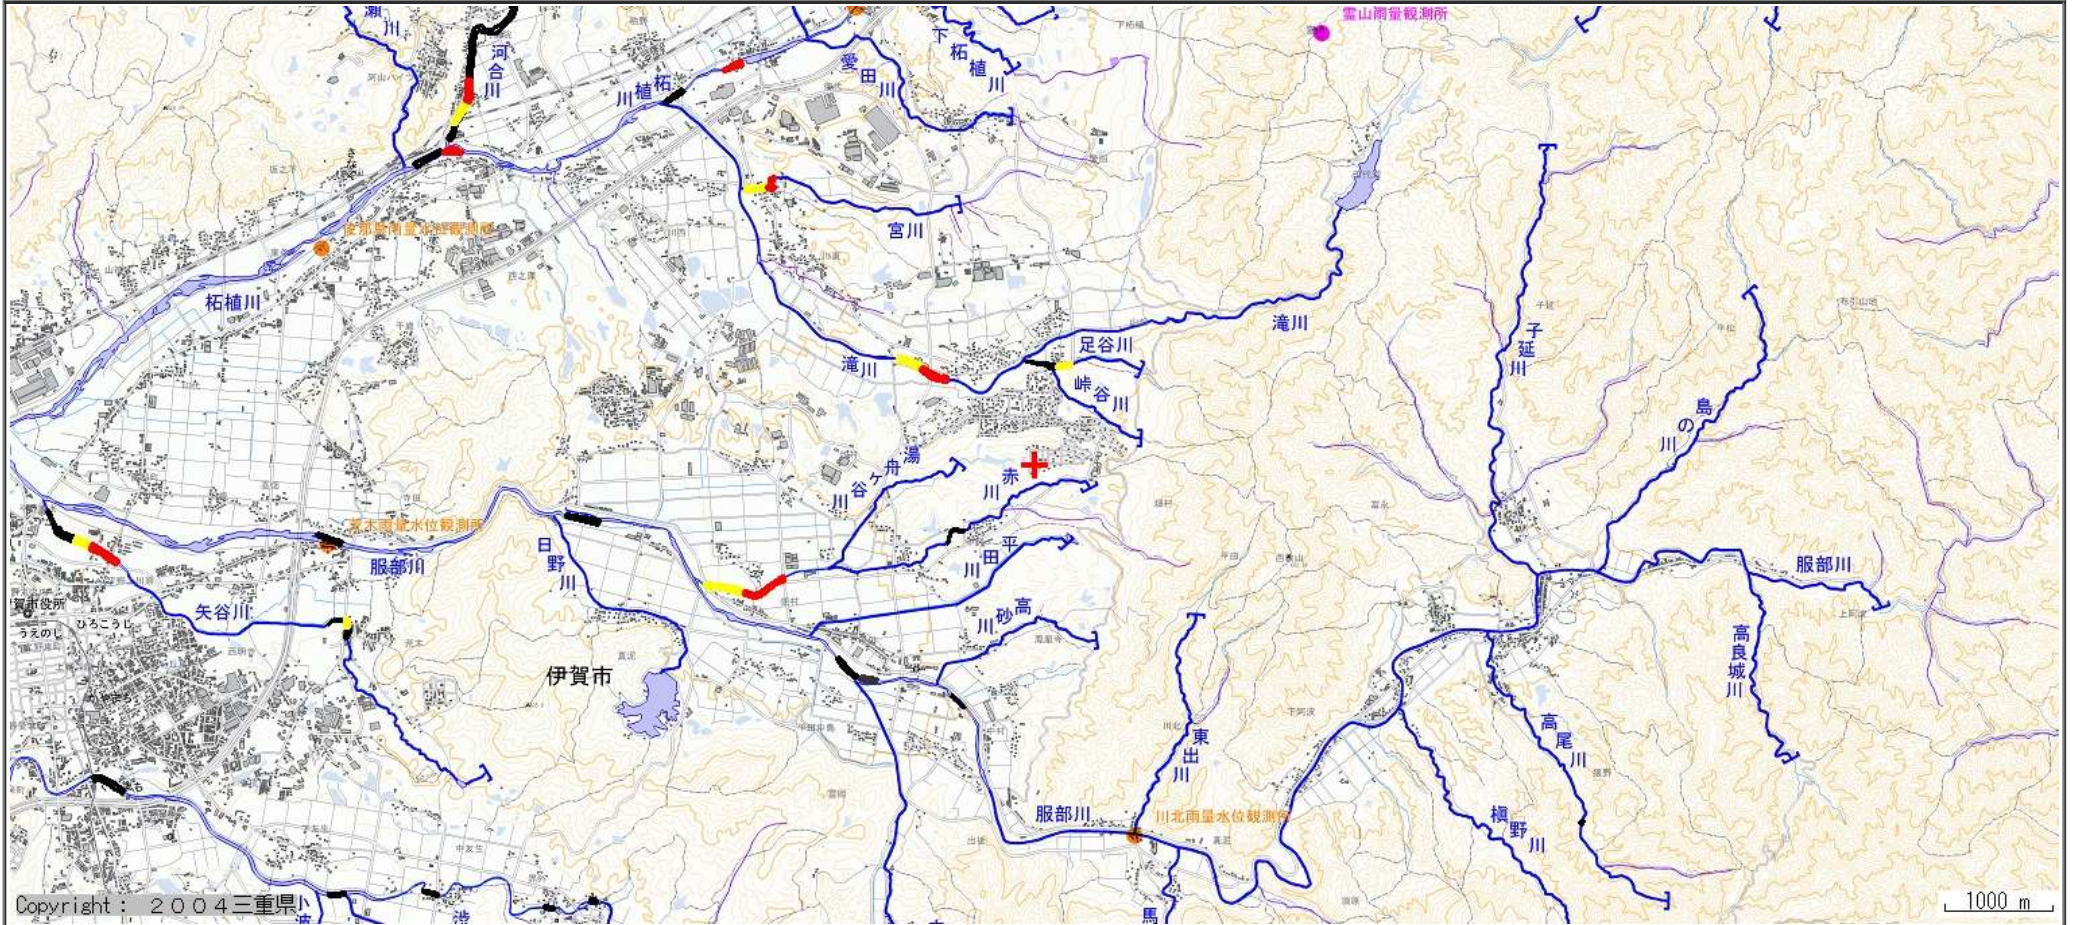

地図

Copyright : 2004 三重県

1000 m

※表示されている地図及び各空間コンテンツ等の情報（表示の有無、表示位置、範囲、形状等）については、誤差がある場合があります。正確な内容については、必ず掲載情報のお問合せ先に御確認ください。

メモ

分割箇所図 3