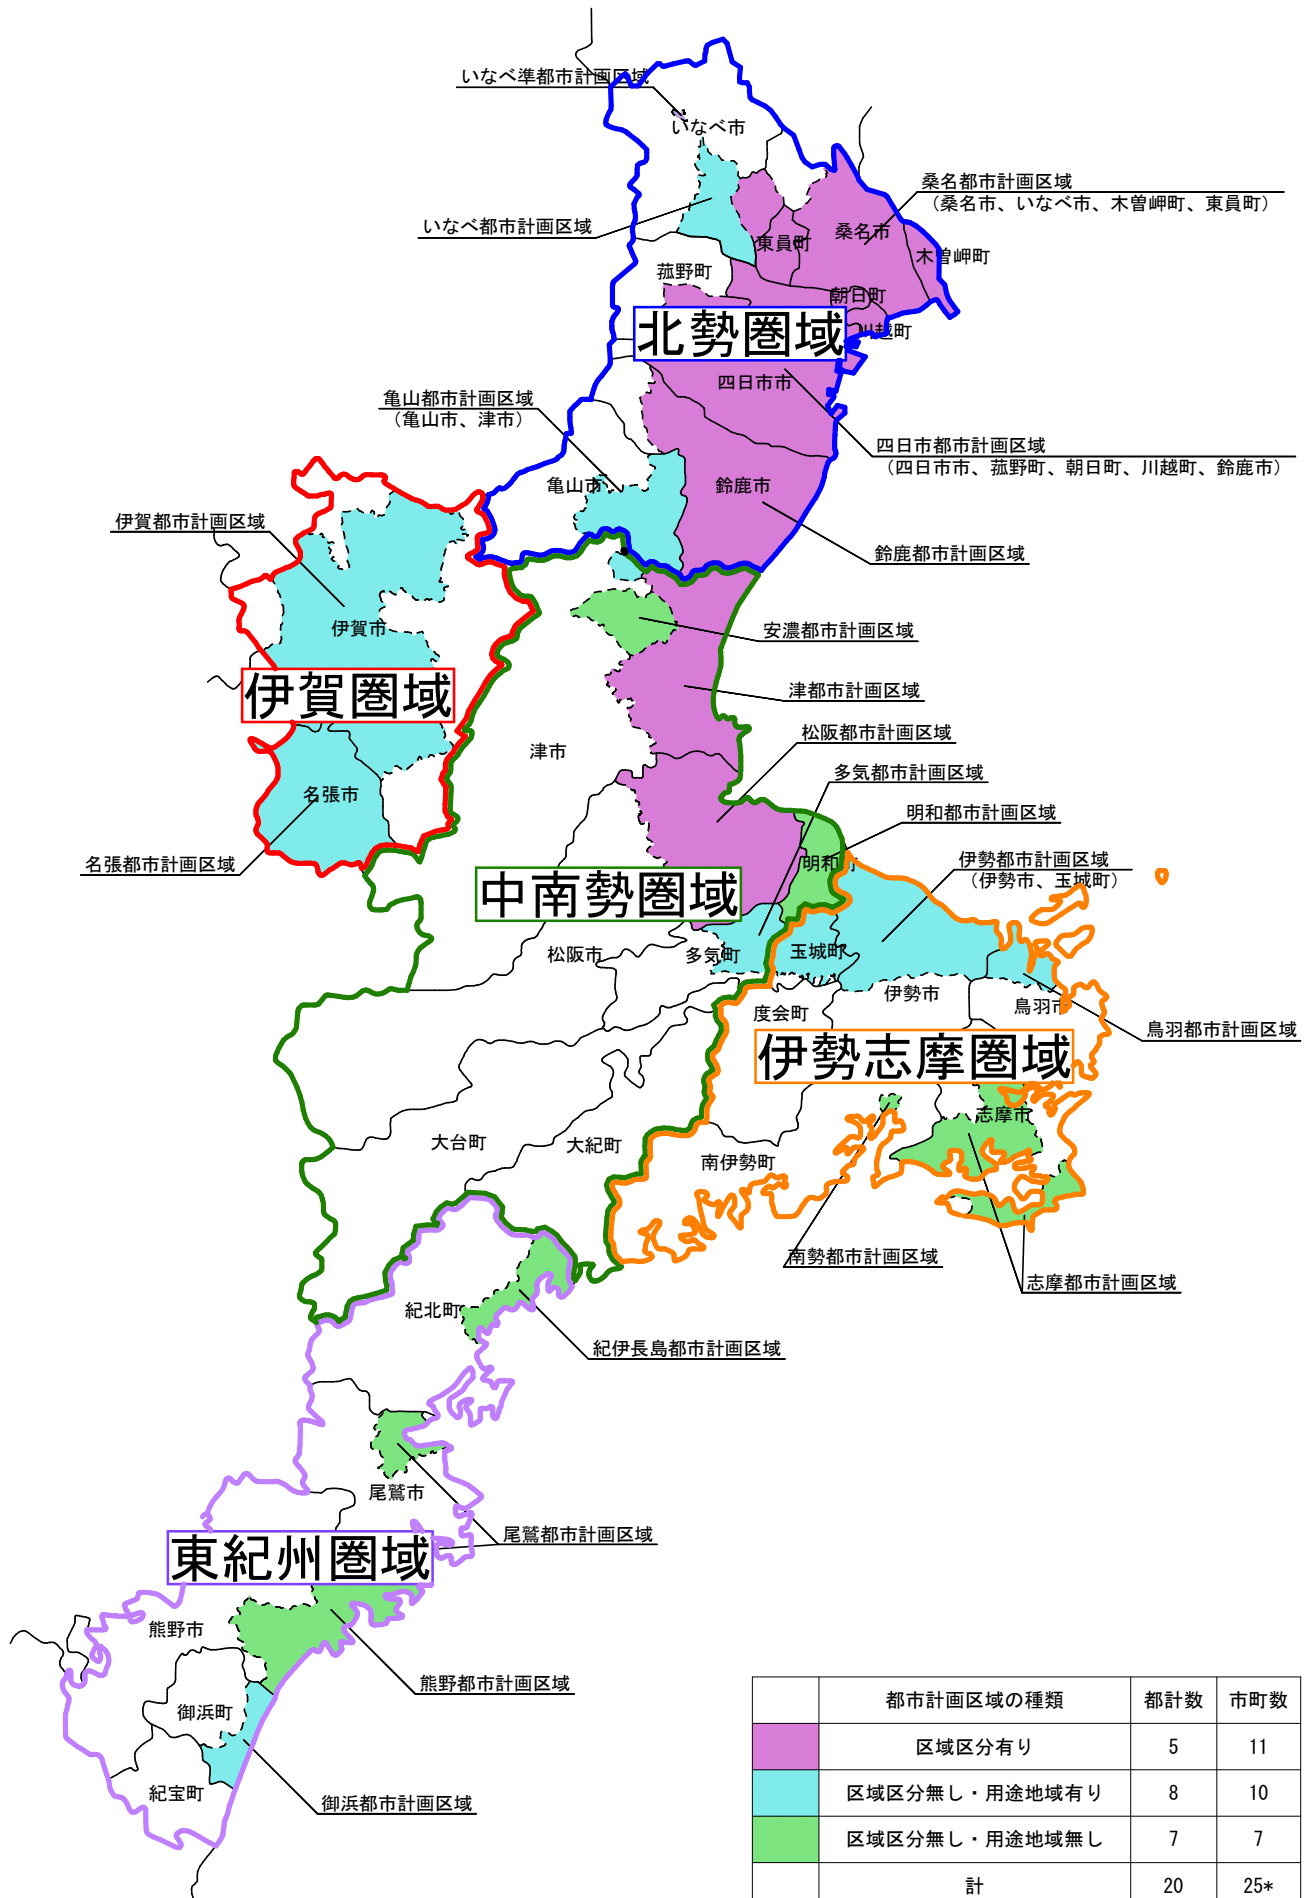

都市計画区域図

	都市計画区域の種類	都計数	市町数
	区域区分有り	5	11
	区域区分無し・用途地域有り	8	10
	区域区分無し・用途地域無し	7	7
	計	20	25*
	準都市計画区域	1	1

*複数の都市計画区域を有する市があるため、重複を除いた数

令和3年4月1日現在