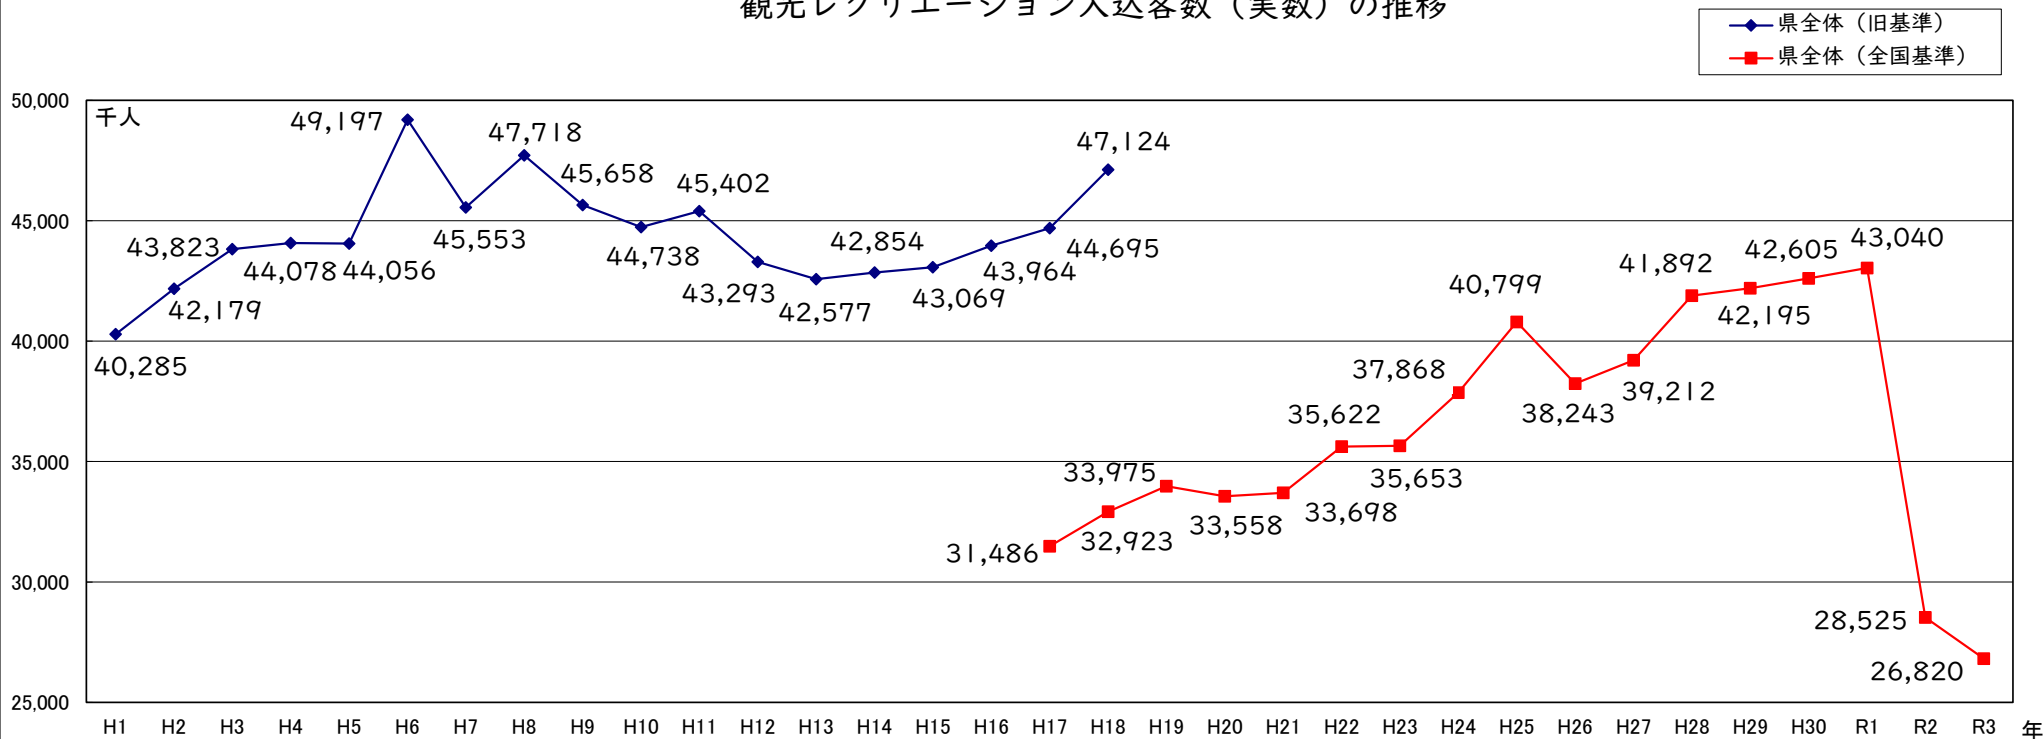

観光レクリエーション入込客数（実数）の推移

〔各年「観光レクリエーション入込客数推計書（三重県）」を基に三重県観光局作成〕

H1	H2	H5	H5	H5	H6	H6	H7	H8	H10	H11	H11	H11	H12	H13	H16	H16	H17	H17	H17	H17	H18	H18	H18	H19	H22	H22	H22	H23	H25	H26	H27	H28	H29	H30	R1	R2	R3
宇治橋渡始式	鳥羽水族館新館開業	伊勢自動車道全線開通	おかげ横丁開業	第6回神宮式年遷宮	志摩スペイン村開業	世界祝祭博覧会開催	阪神・淡路大震災	内宮御鎮座二千年	みえ歴史街道フェスタ開催	東紀州体験フェスタ開催	なばなの里開業	みえスカイフェスタ開催	ユニバーサルスタジオジャパン開業		熊野古道世界遺産登録	芭蕉生誕360周年イベント開催	中部国際空港開港	愛知万博開催	第一回お木曳き行事開催	第48回全国自然公園大会開催	第二次お木曳き行事開催			熊野古道世界遺産登録5周年	宇治橋渡始式	伊勢・紀勢自動車道無料化社会実験	東日本大震災/紀伊半島大水害		第62回神宮式年遷宮	熊野古道世界遺産登録10周年	伊勢志摩サミット開催決定	伊勢志摩サミット開催	お伊勢さん菓子博2017開催	育大会（インタハイ）開催	平成30年度全国高等学校総合体育大会（三重県）開催	改元	新型コロナウイルス感染症