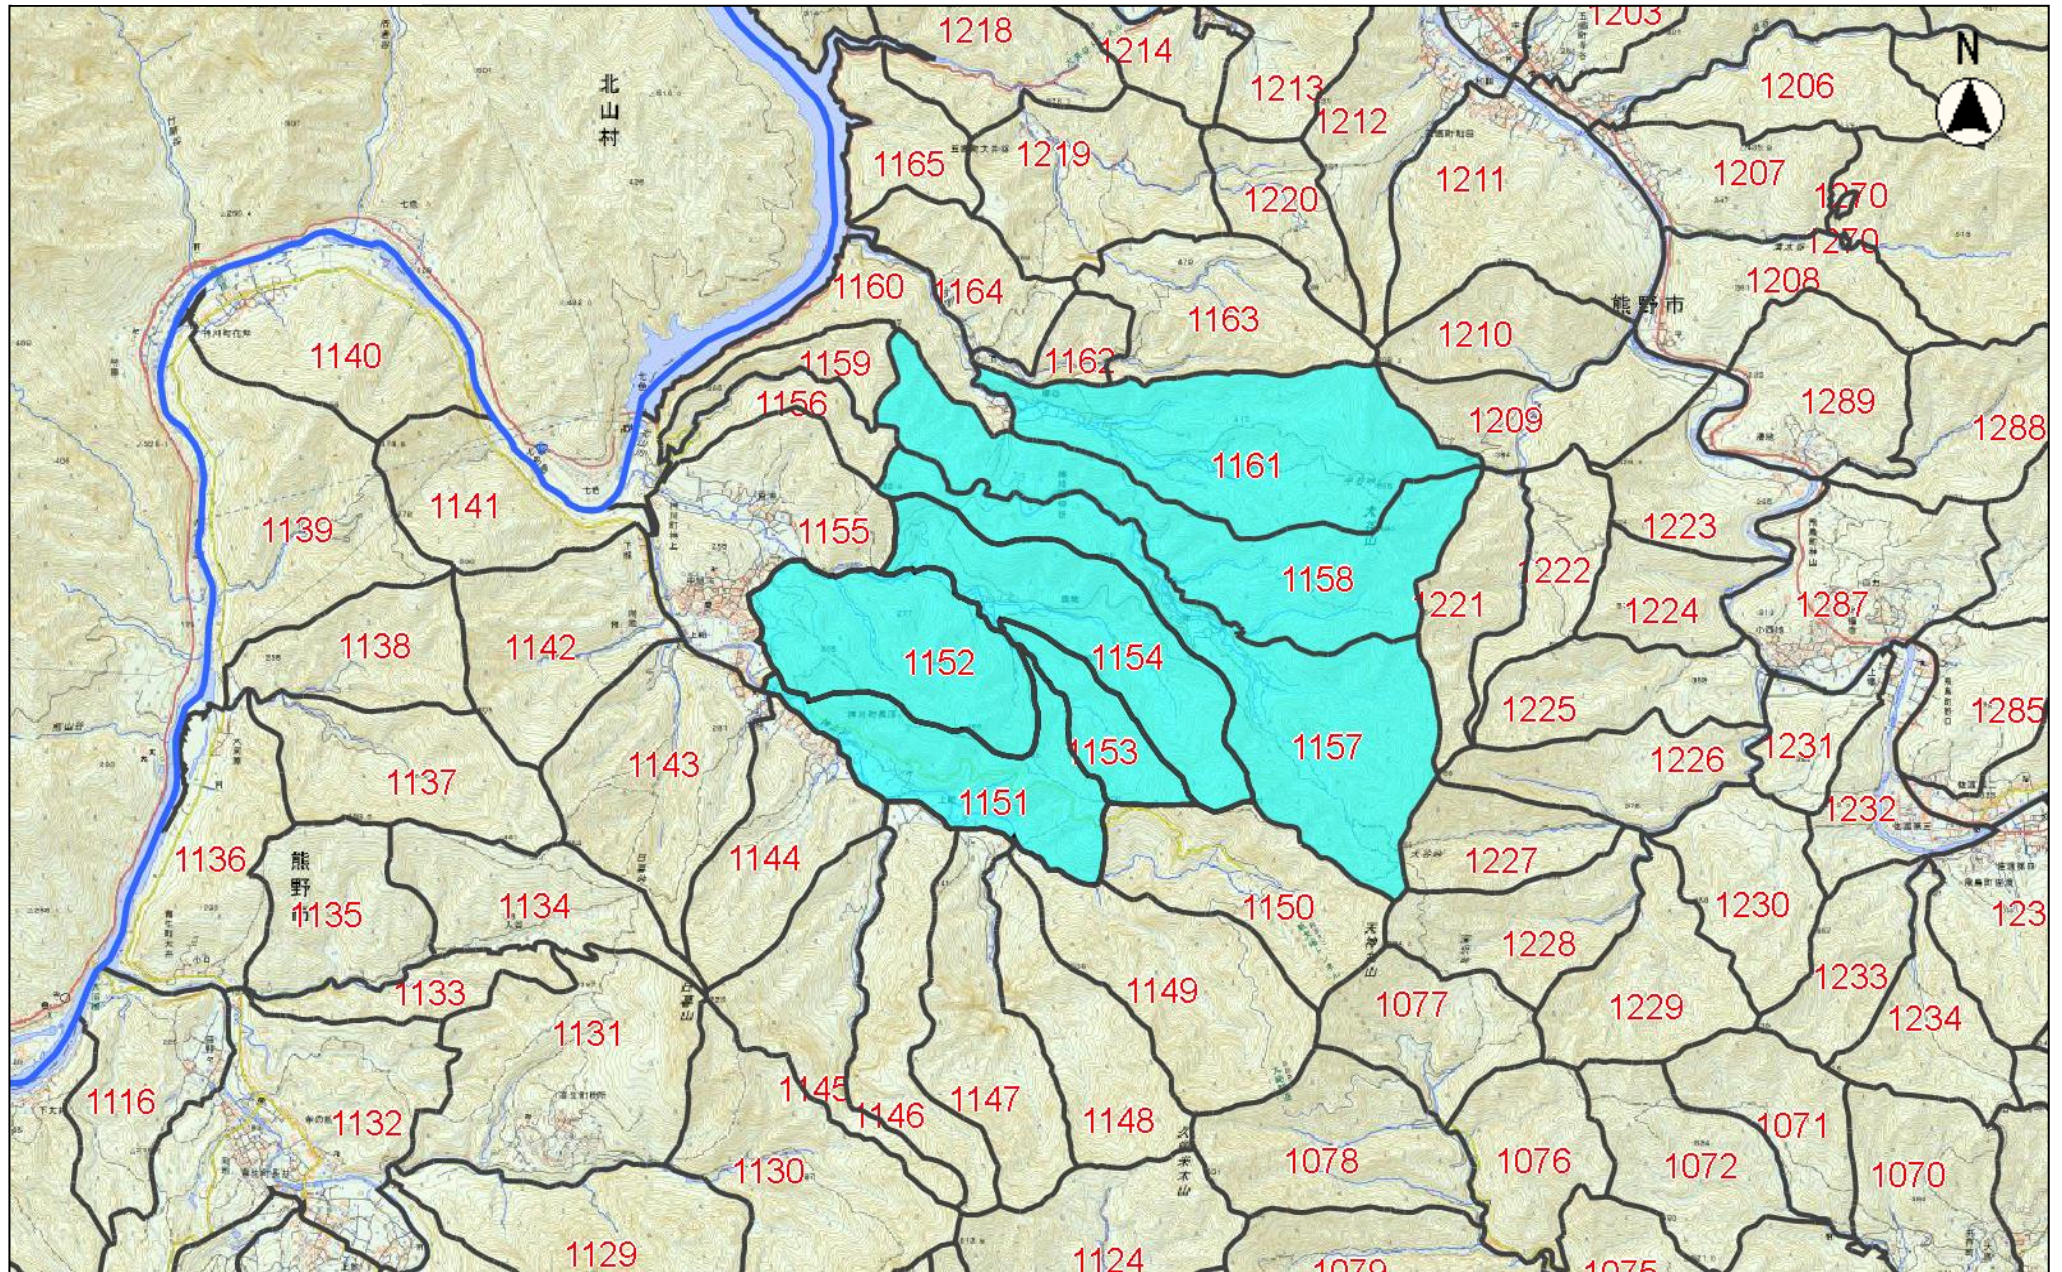

三重県 森林計画図

森林計画図は、県が森林資源の把握のために利用しているものであるため、現地において実測や確認を行ったものではなく、必ずしも正しく表示しているとは限りません。
この地図は、国土地理院長の承認を得て、同院発行の電子地形図25000を複製したものである。(承認番号平29情複、第1408号)

縮尺 1 : 40000

Vertical line on the left side of the page.