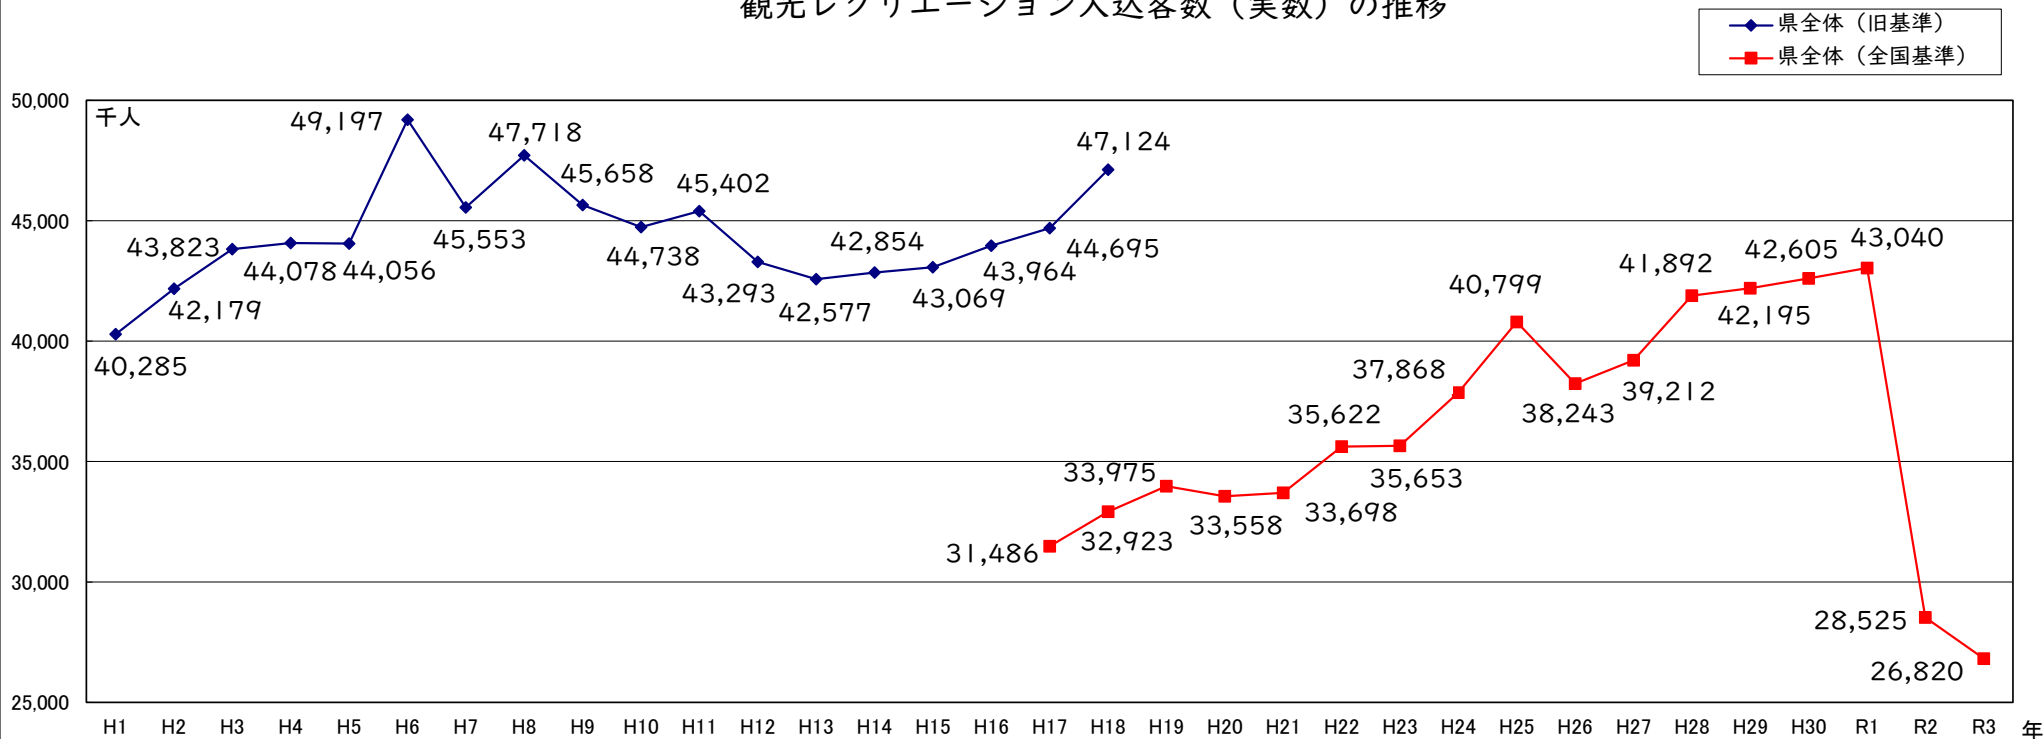

観光レクリエーション入込客数（実数）の推移

[各年「観光レクリエーション入込客数推計書（三重県）」を基に三重県観光局作成]

H1	H2	H5	H5	H5	H6	H6	H7	H8	H10	H11	H11	H12	H13	H16	H16	H17	H18	H18	H19	H20	H21	H21	H22	H22	H23	H24	H25	H26	H27	H28	H29	H30	R1	R2	R3	
宇治橋渡始式	鳥羽水族館新館開業	伊勢自動車道全線開通	おかげ横丁開業	第6回神宮式年遷宮	志摩スペイン村開業	世界祝祭博覧会開催	阪神・淡路大震災	内宮御鎮座二千年	みえ歴史街道フェスタ開催	東紀州体験フェスタ開催	みえスカイフェスタ開催	ユニバーサルスタジオジャパン開業		熊野古道世界遺産登録	芭蕉生誕360周年イベント開催	中部国際空港開港	愛知万博開催	第一次お木曳き行事開催	第48回全国自然公園大会開催	第二次お木曳き行事開催		熊野古道世界遺産登録5周年	宇治橋渡始式	伊勢・紀勢自動車道無料化社会実験		東日本大震災/紀伊半島大水害		第62回神宮式年遷宮	熊野古道世界遺産登録10周年	伊勢志摩サミット開催決定	伊勢志摩サミット開催	お伊勢さん菓子博2017開催	育大会（インタハイ）開催	平成30年度全国高等学校総合体	改元	新型コロナウイルス感染症