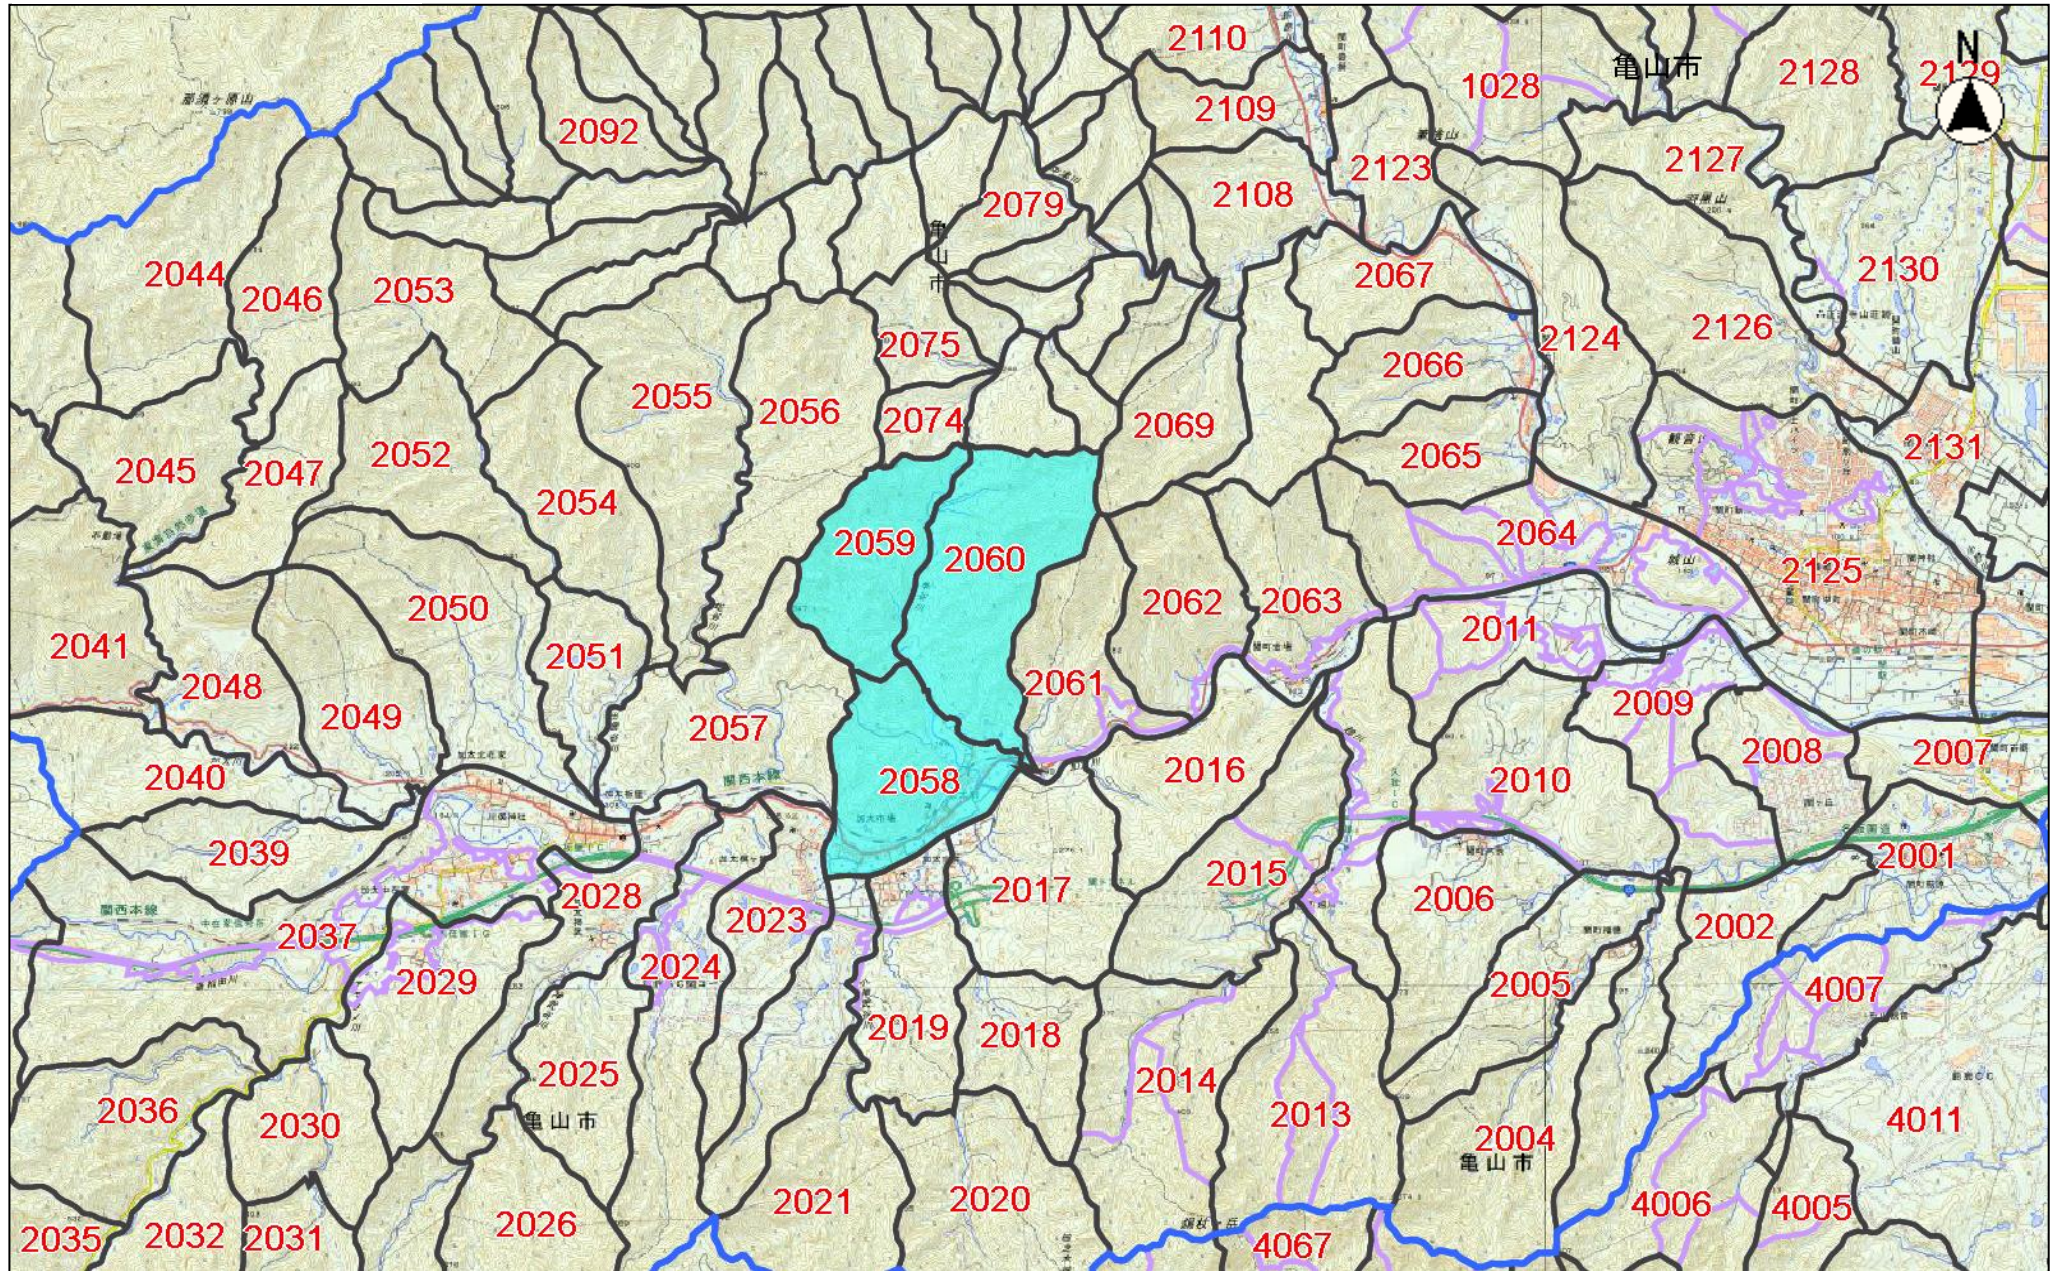

三重県 森林計画図

森林計画図は、県が森林資源の把握のために利用しているものであるため、現地において実測や確認を行ったものではなく、必ずしも正しく表示しているとは限りません。
この地図は、国土地理院長の承認を得て、同院発行の電子地形図25000を複製したものである。(承認番号平29情複、第1408号)

縮尺 1 : 40000