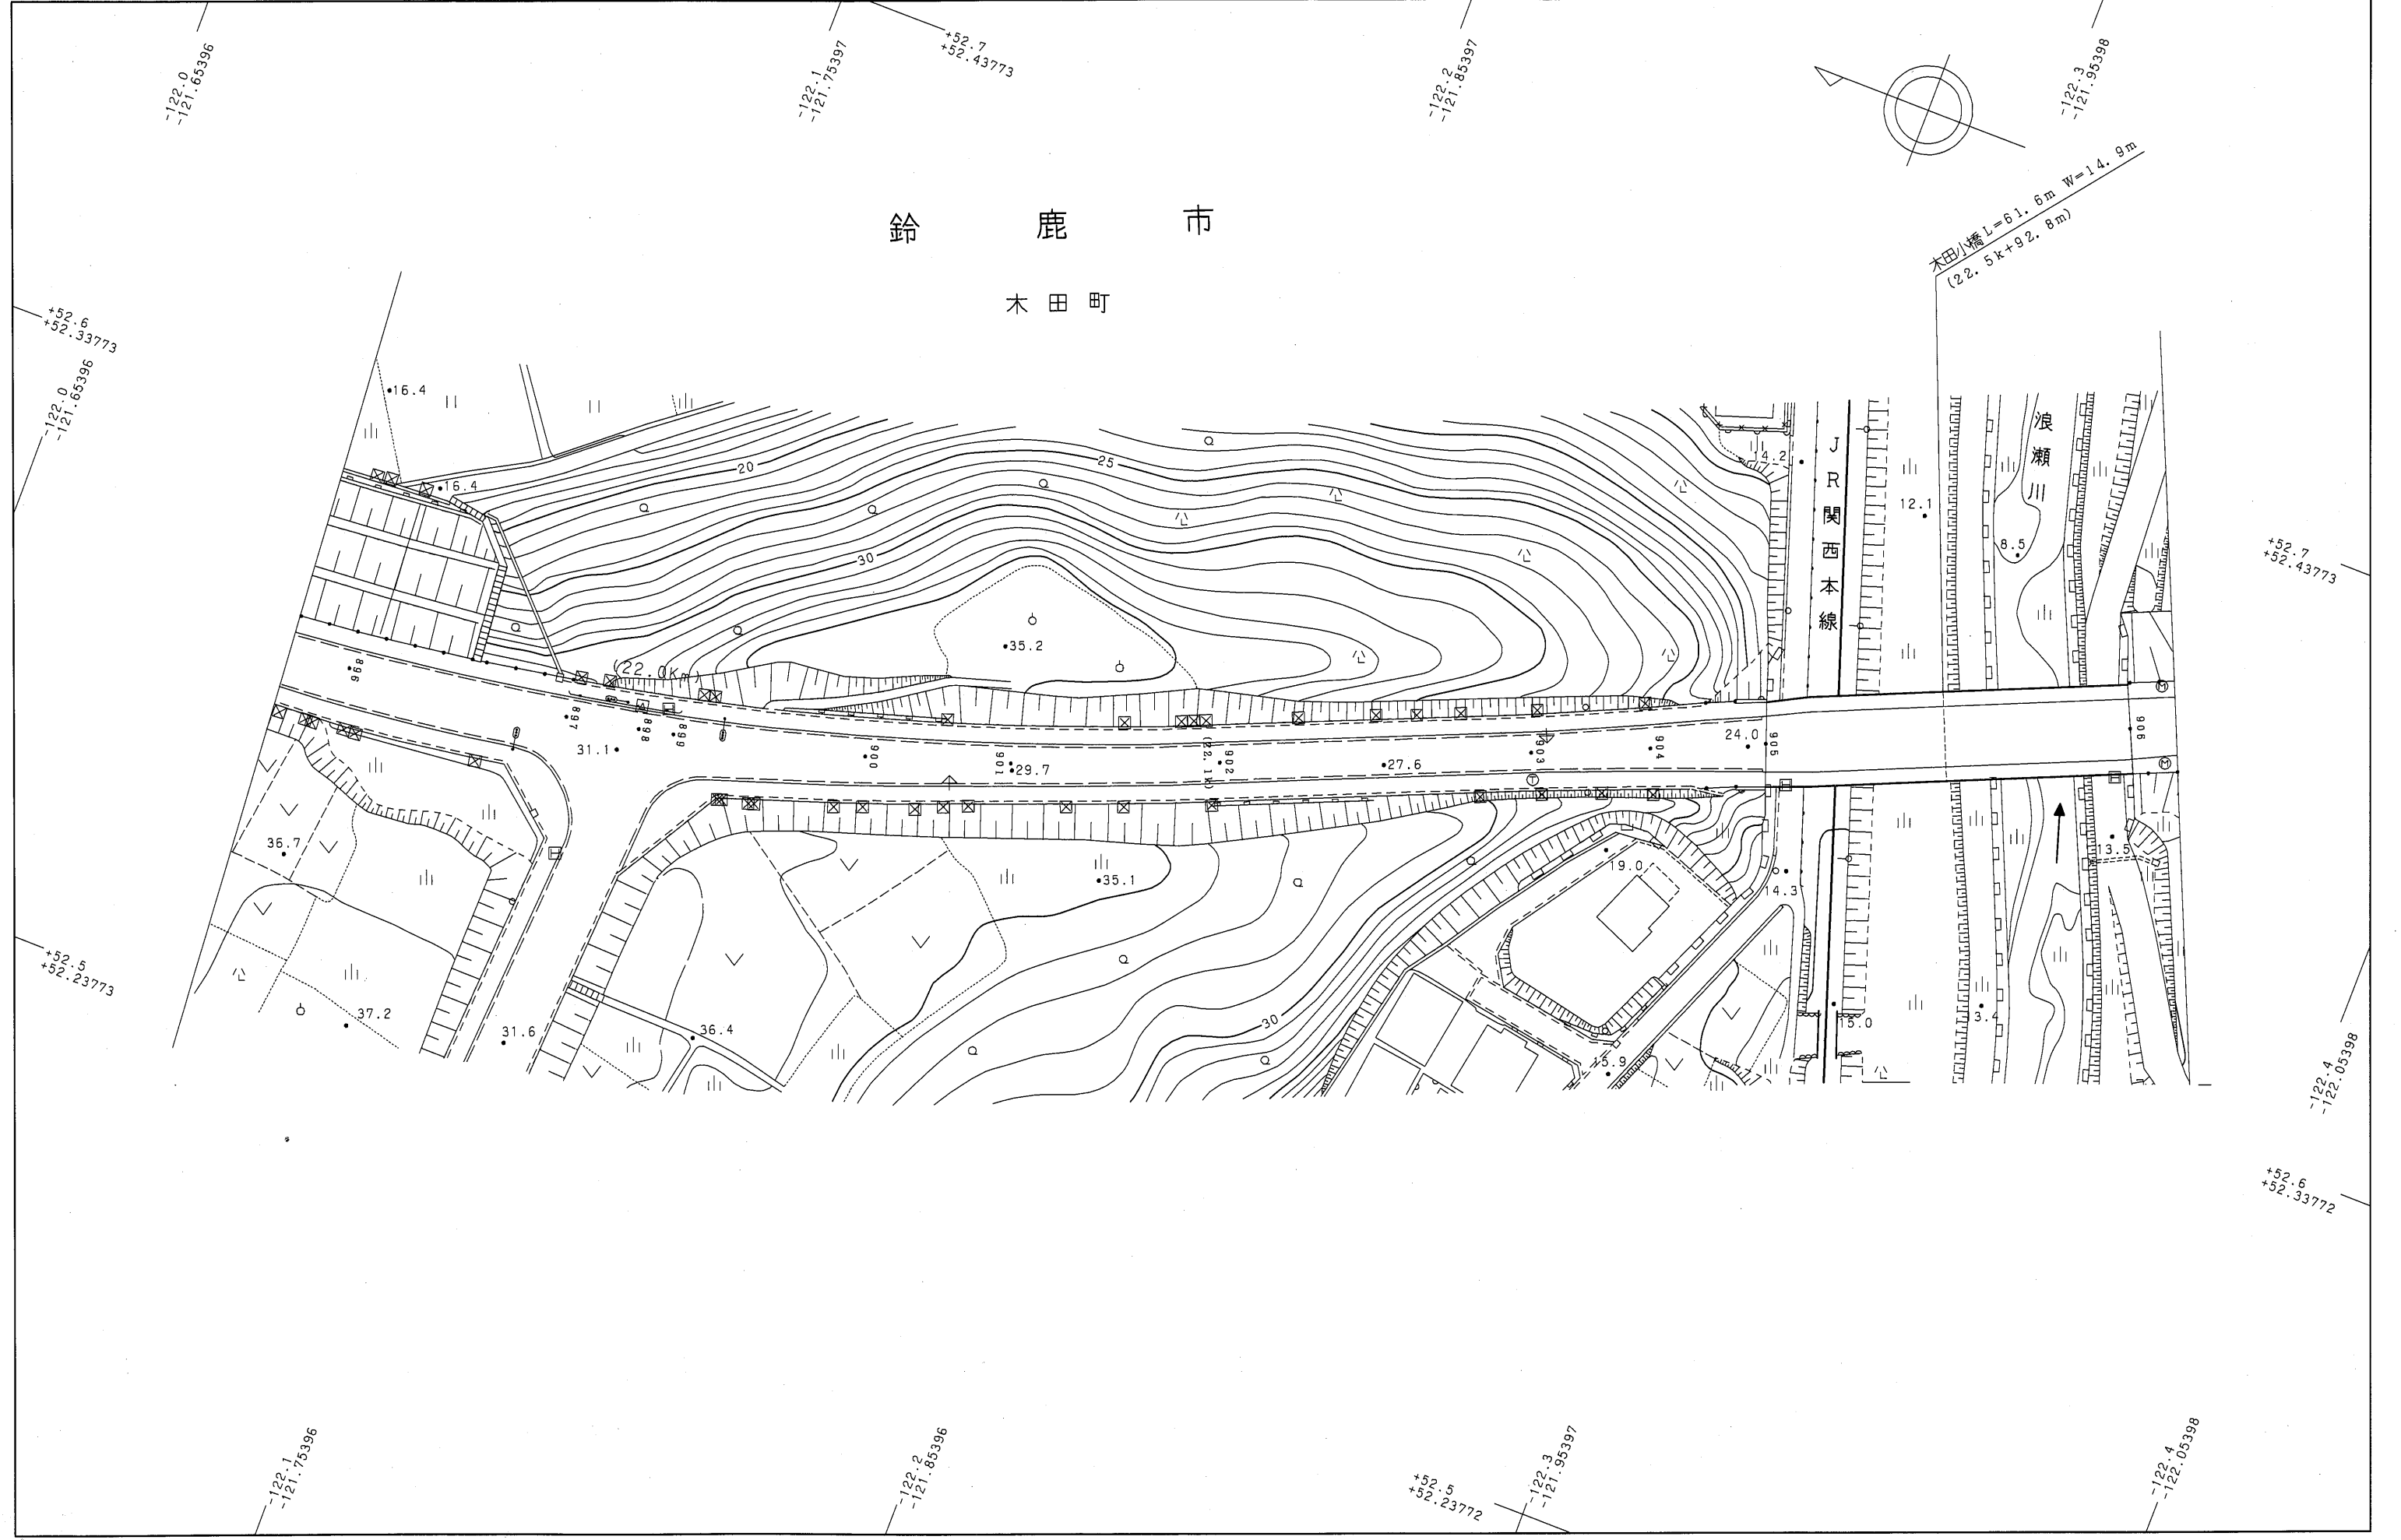

鈴鹿市  
木田町

木田小橋 L=61.6m W=14.9m  
(2.5k+92.8m)

JR 関西本線

浪瀬川

1:1,000