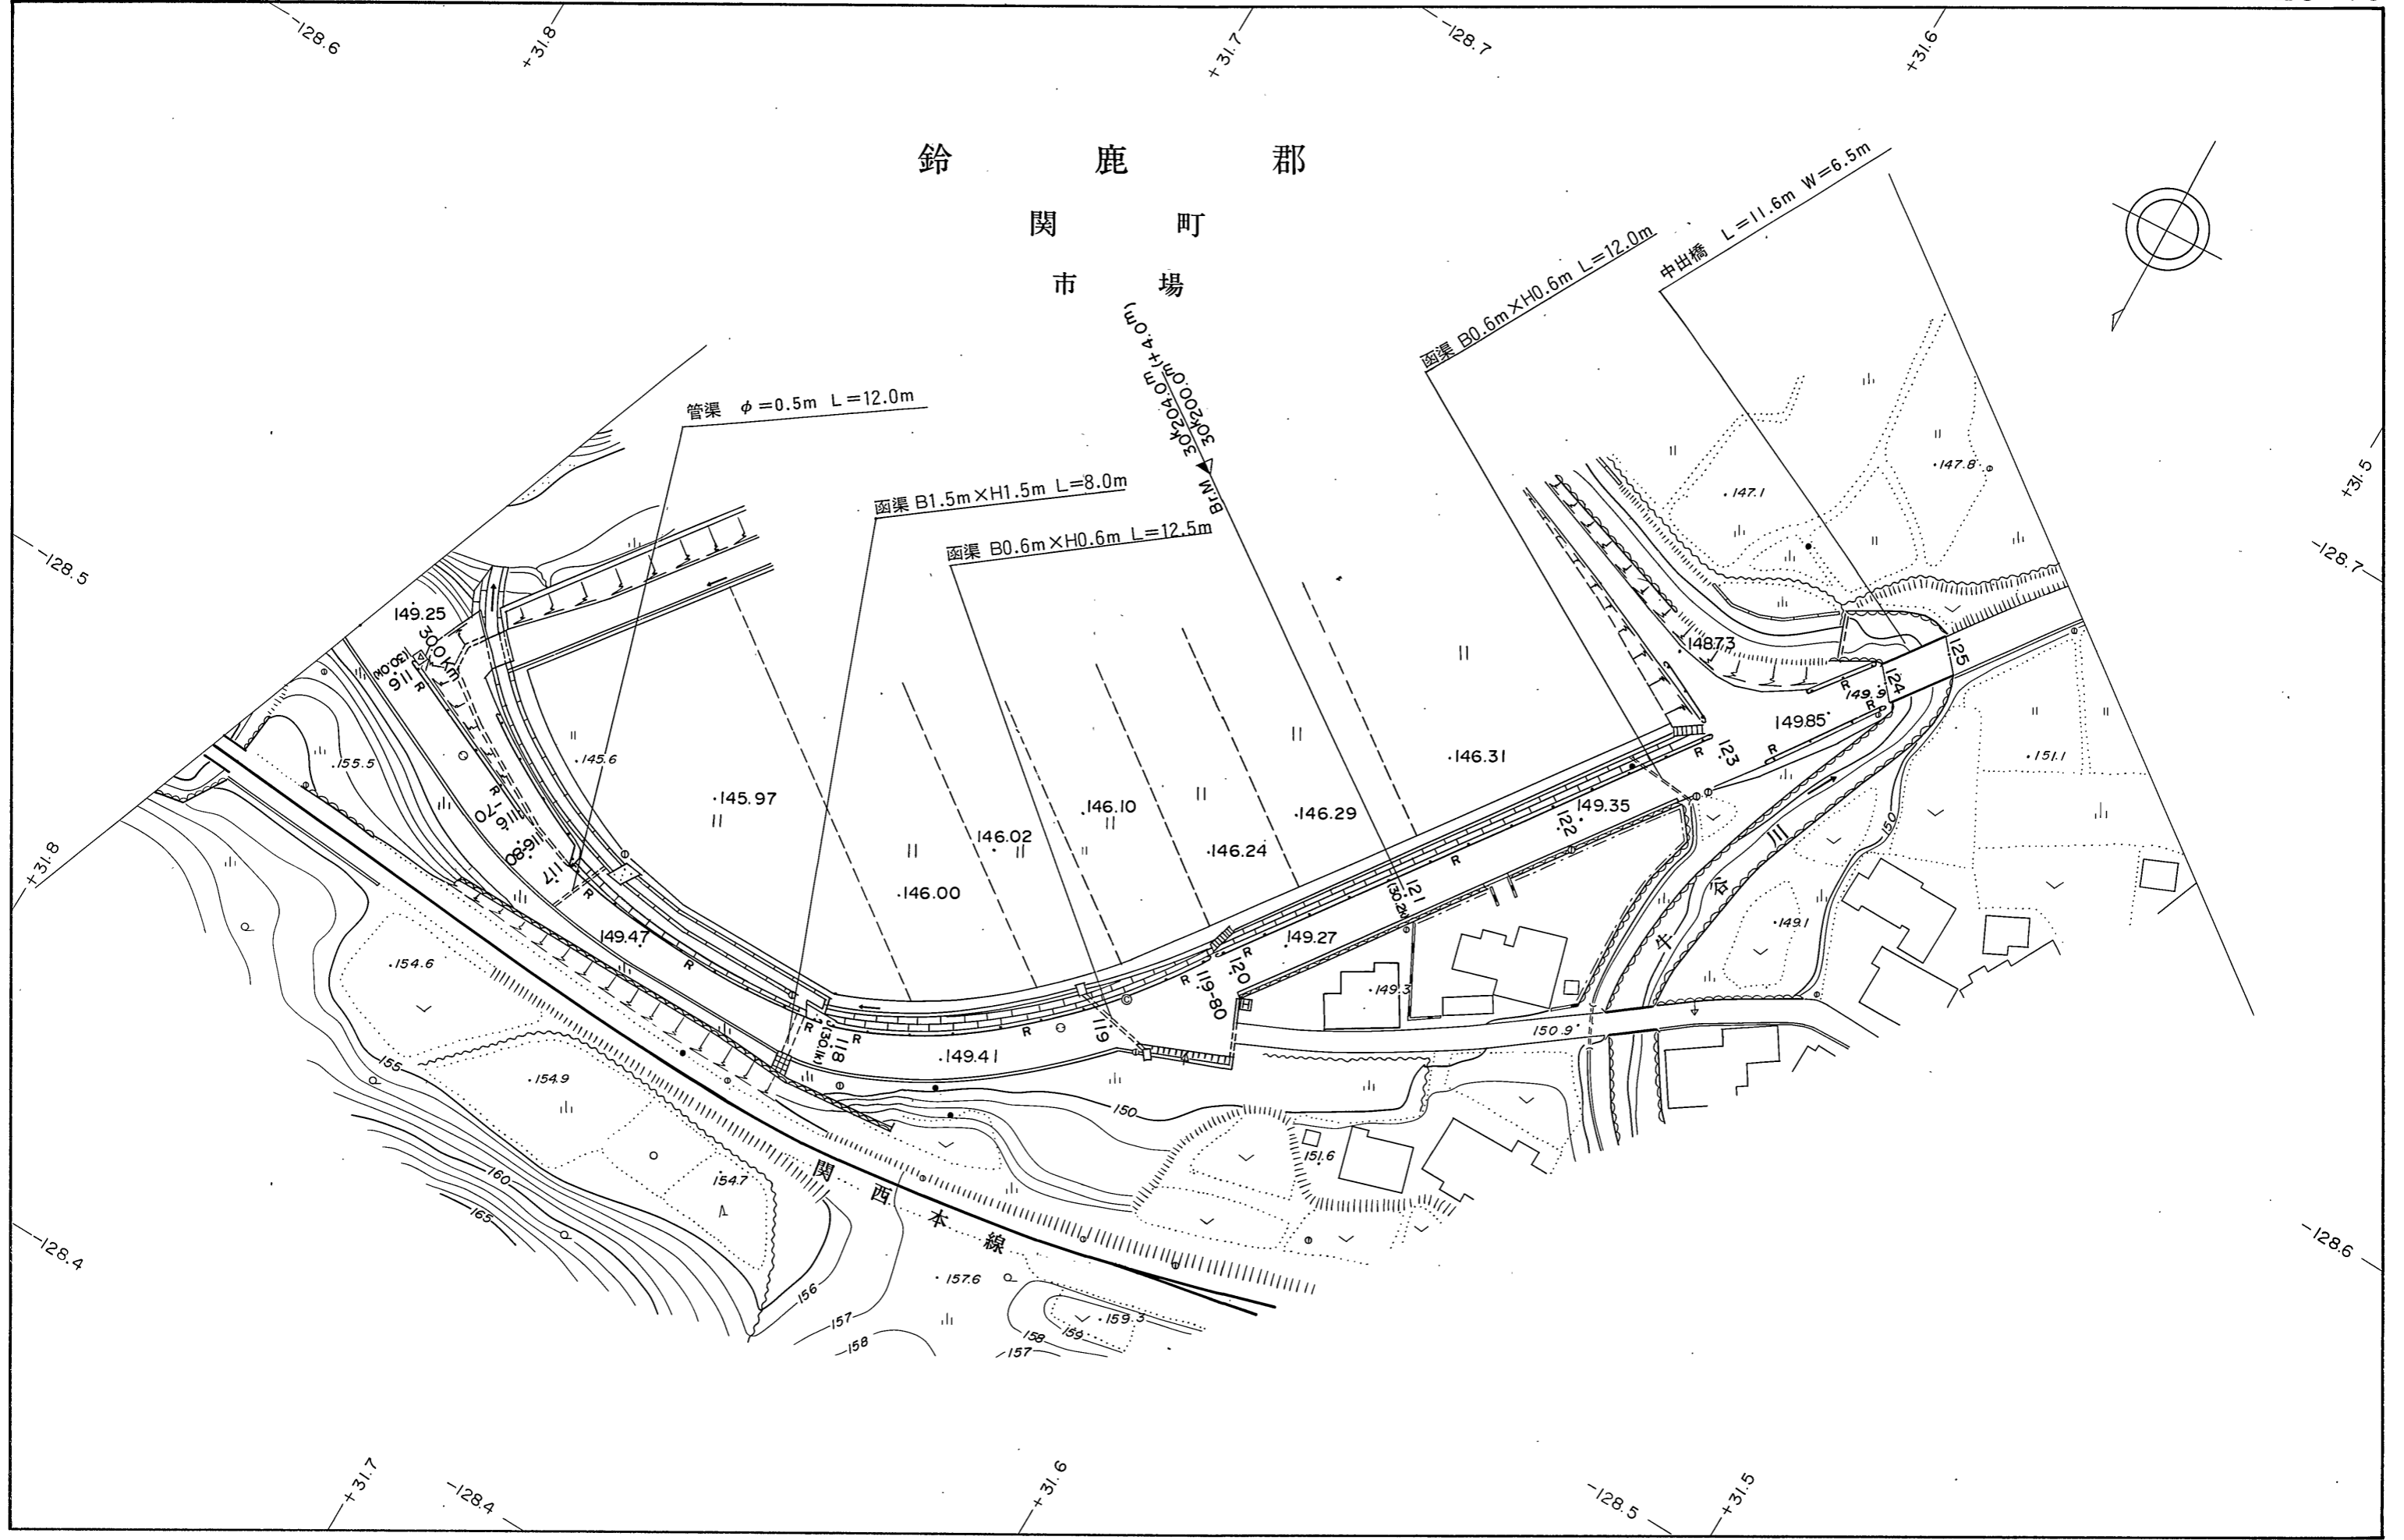

鈴 鹿 郡

関 町 場

1 : 1,000

(平. 8.3 現在) 三 重 県