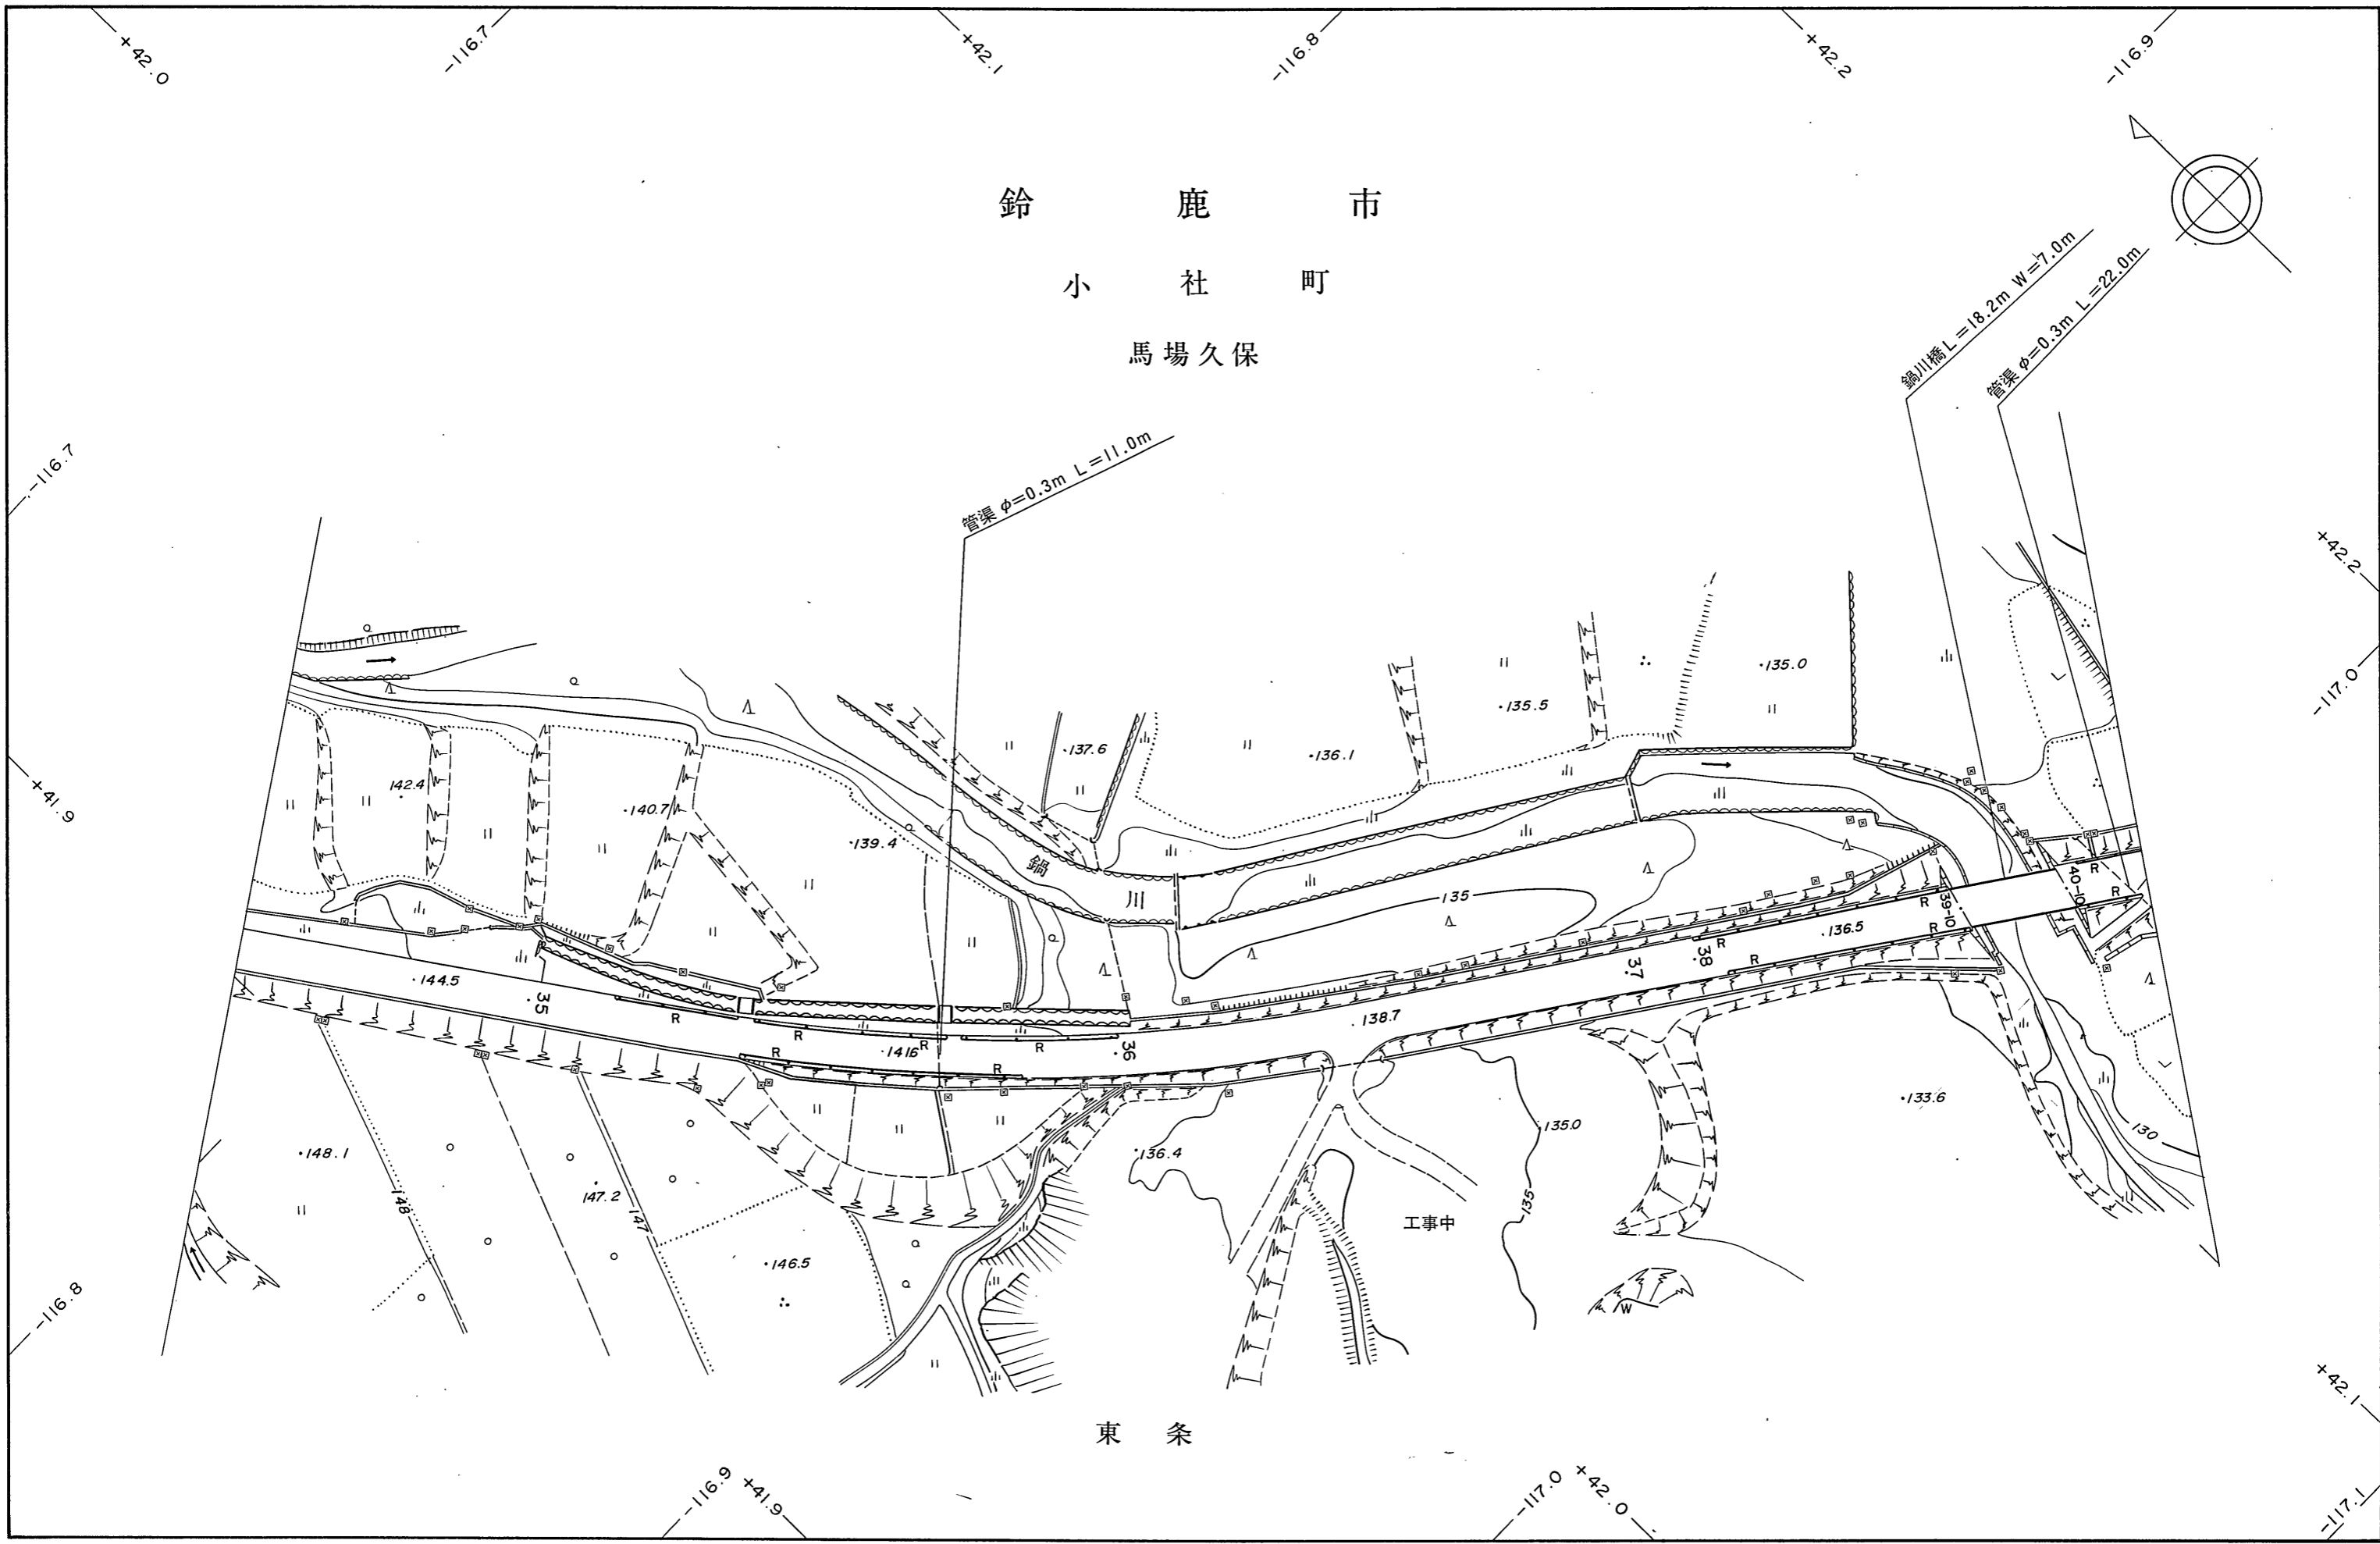

鈴 鹿 市

小 社 町

馬 場 久 保

1 : 1,000