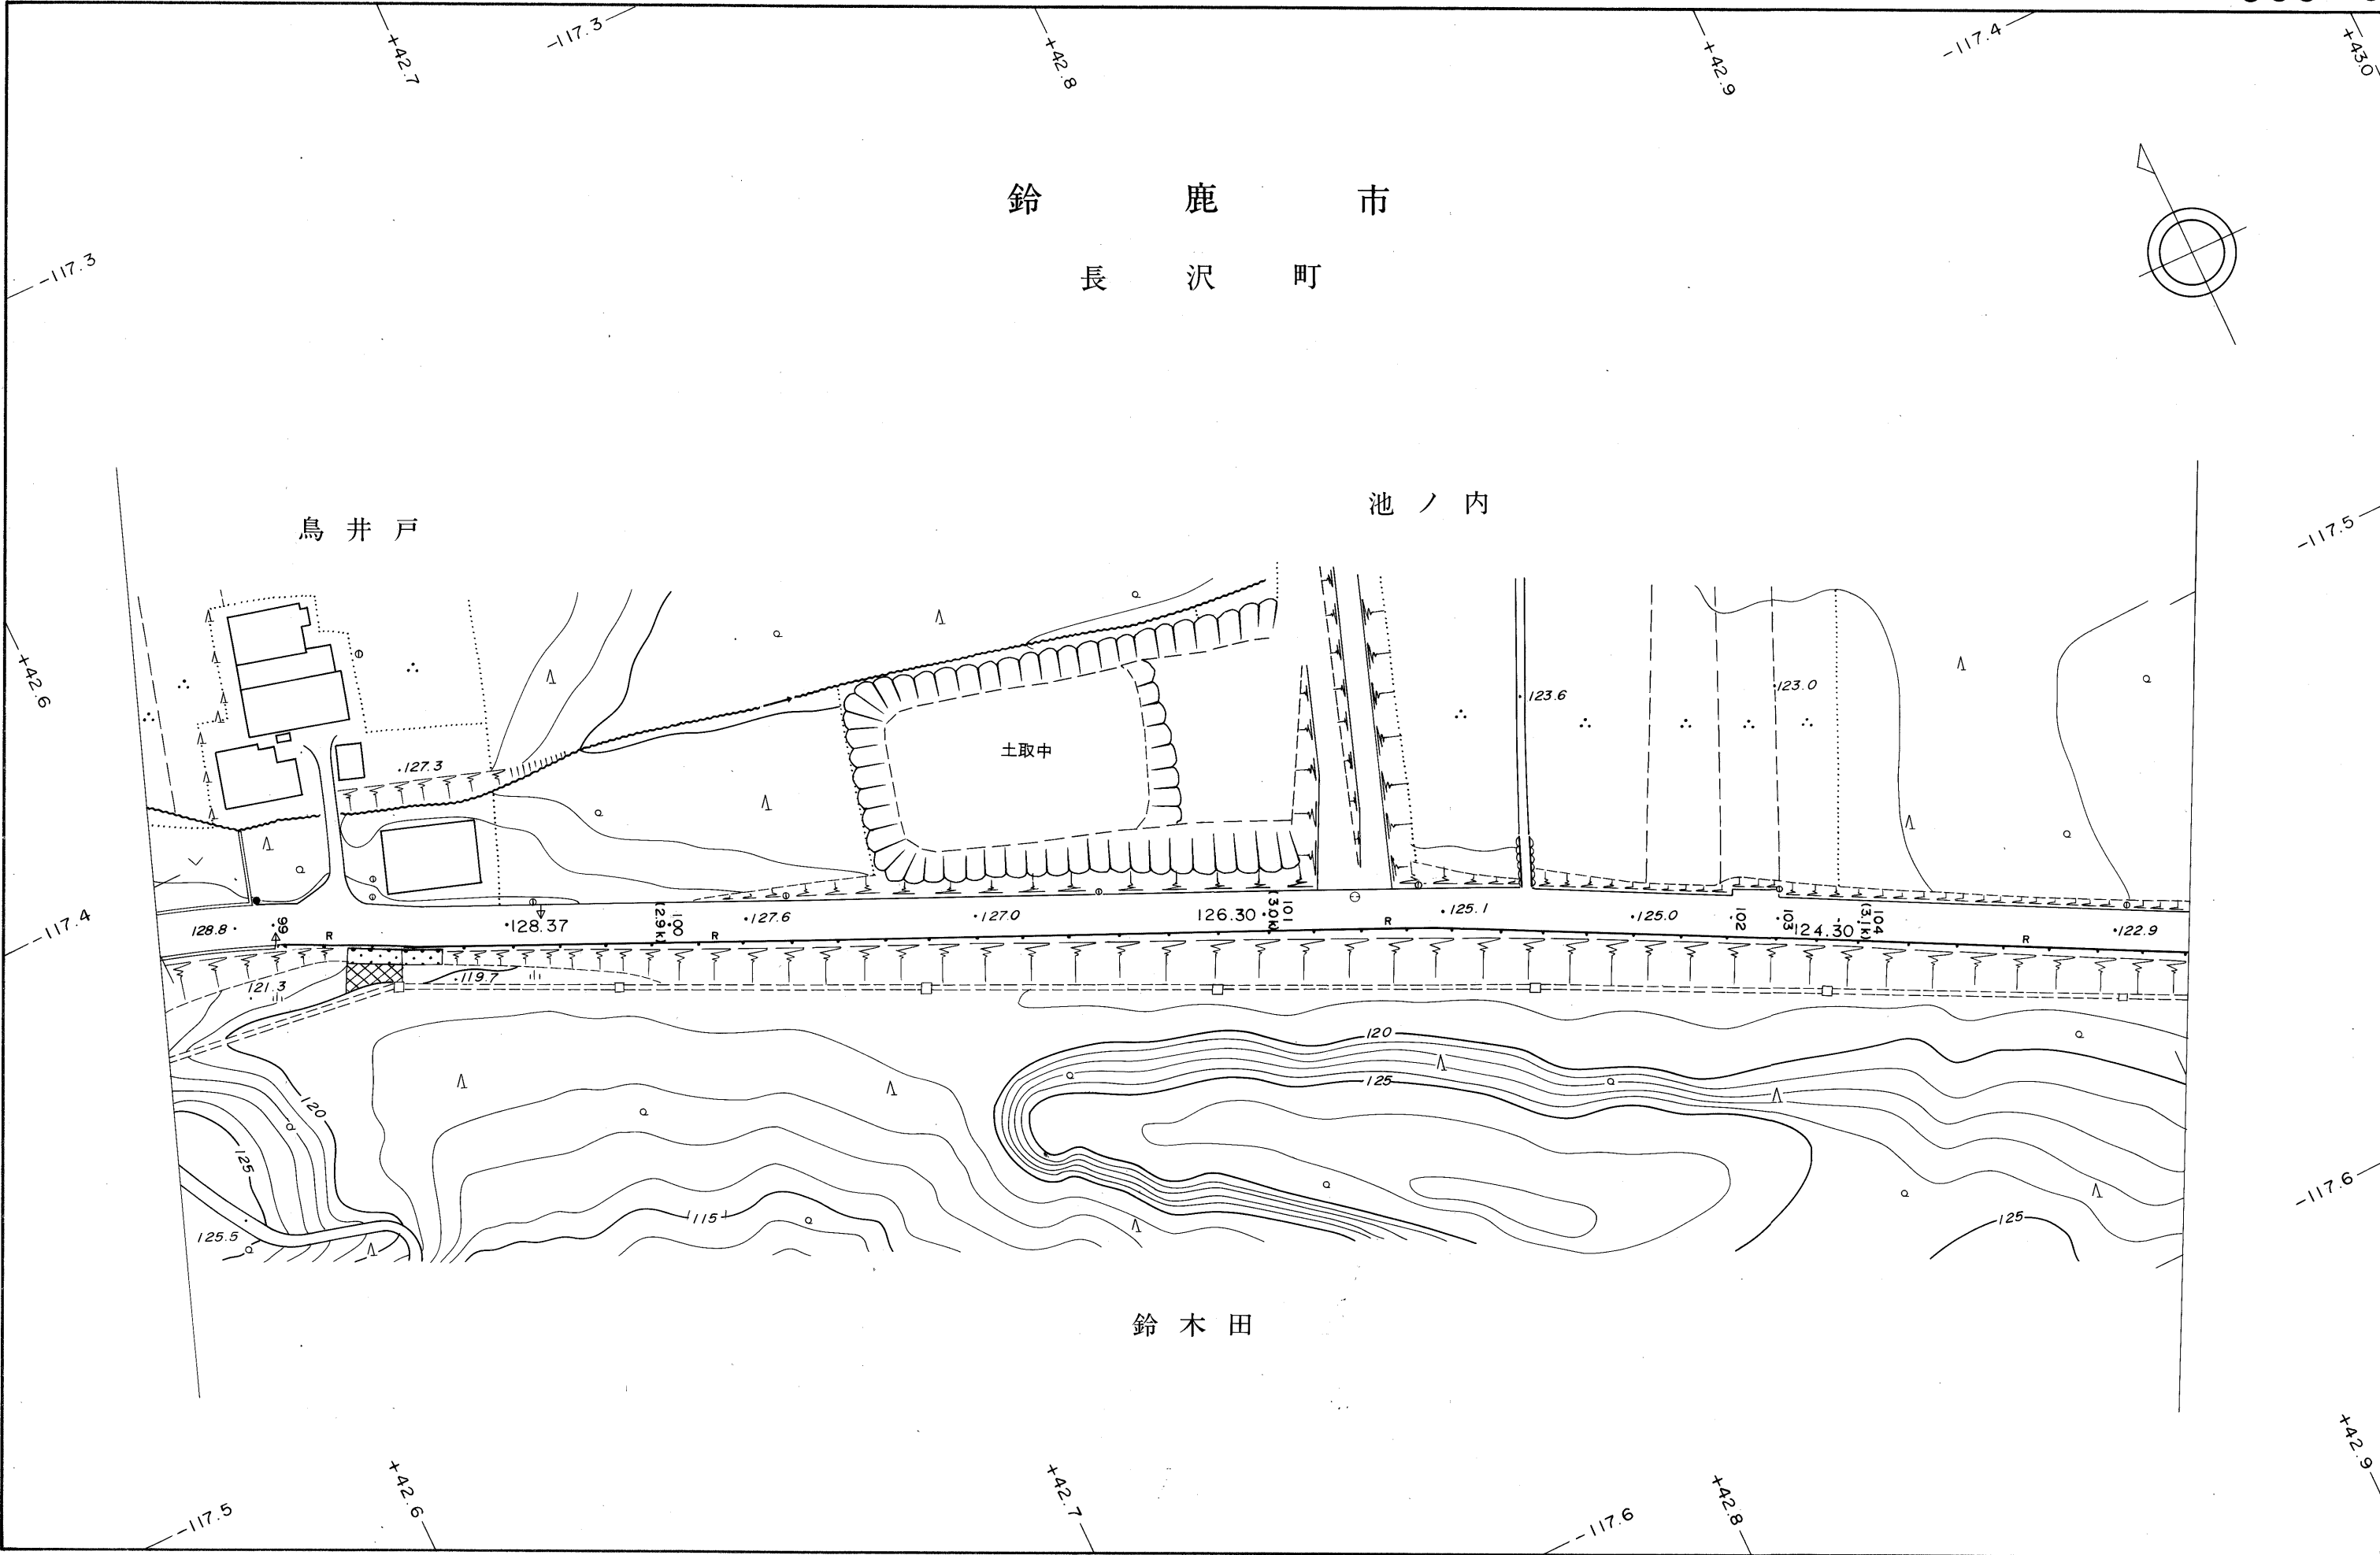

鈴 鹿 市

長 沢 町

鳥 井 戸

池 ノ 内

土 取 中

鈴 木 田

1 : 1,000