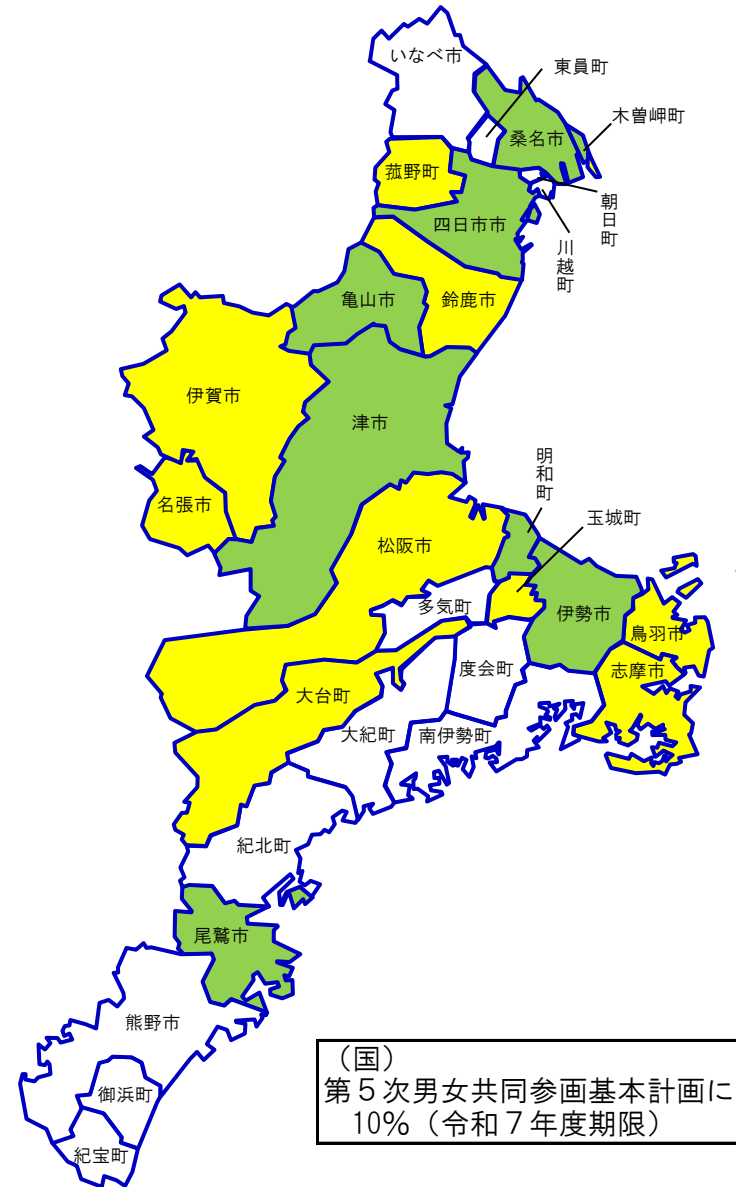

### 3 市町における自治会長の状況

市町名	自治会長数	うち女性自治会長数	女性比率 (%)	
津市	1,037	97	9.4	5%以上 8団体
尾鷲市	62	5	8.1	
桑名市	680	52	7.6	
四日市市	728	51	7.0	
亀山市	250	17	6.8	
伊勢市	175	10	5.7	
木曾岬町	36	2	5.6	
明和町	95	5	5.3	
鳥羽市	46	2	4.3	1～5%未満 9団体
伊賀市	245	10	4.1	
松阪市	446	18	4.0	
名張市	183	7	3.8	
鈴鹿市	400	14	3.5	
菰野町	39	1	2.6	
大台町	47	1	2.1	
志摩市	50	1	2.0	
玉城町	69	1	1.4	
熊野市	111	1	0.9	1%未満 12団体
いなべ市	118	0	0.0	
東員町	23	0	0.0	
朝日町	9	0	0.0	
川越町	10	0	0.0	
多気町	49	0	0.0	
度会町	37	0	0.0	
大紀町	24	0	0.0	
南伊勢町	38	0	0.0	
紀北町	13	0	0.0	
御浜町	20	0	0.0	
紀宝町	18	0	0.0	
合計(平均)	5,058	295	5.8	

令和4年4月1日時点

資料出所：内閣府男女共同参画局「地方公共団体における男女共同参画社会の形成又は女性に関する施策の推進状況」